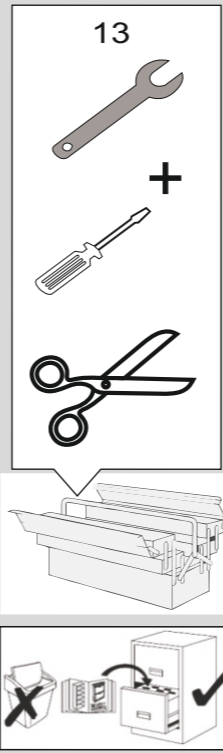

7

8

ROME XL ECKE

- (DE) Montageanleitung
- (IT) Istruzioni di montaggio
- (PL) Instrukcja montażu
- (FR) Notice de montage
- (NL) Handleiding voor de montage
- (RO) Instrucțiuni de asamblare
- (GB) Assembly instructions
- (SK) Montážny návod
- (TR) Montaj talimatı
- (CZ) Montážní návod
- (RU) Инструкция по монтажу
- (HU) Szerelési útmutató

6x	(M8x80)	10x	Ø8	10x	M8	16x	(4x16)	12x	(M6x40)	2x	9x
6x		4x	(M8x90)	21x	10x	6x	1x	1x	1x		
2x											

Service - Servis - Dienstverlening - Servis - Servis - Сервисная служба - Servizio - Service
 Serviciu - Služby - Szolgáltatás