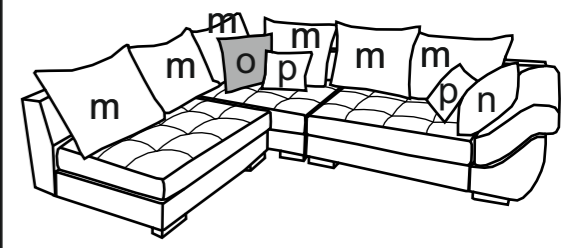

ROME XL ECKE

Variante L - Wariant L - Variany L - Variant L - Varyant L
Вариант L - Variante L - Variante L - Varianta L - Varianta L
Varianta L - Variáns L

6x	(M8x80)	10x	Ø8	10x	M8	16x	(4x16)	12x	(M6x40)	2x	9x
6x		4x	(M8x90)	21x	10x	6x	1x	1x	1x		
2x											

Service - Servis - Dienstverlening - Servis - Servis - Сервисная служба - Servizio - Service
Serviciu - Služby - Szolgáltatás

COLLI 1	COLLI 2	COLLI 3
COLLI 4	COLLI 5	COLLI 6

Ver: 1.10.08.20