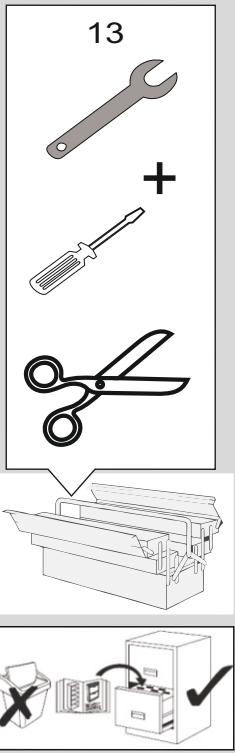

6 Variante Rechts - Wariant Prawy - Variány Rechts - Variant Right - Varyant Doğru - Вариант право
Variante Destra - Variante Droite - Varianta Dreapta - Varianta Pravá - Varianta Pravá - Variáns Jobbra