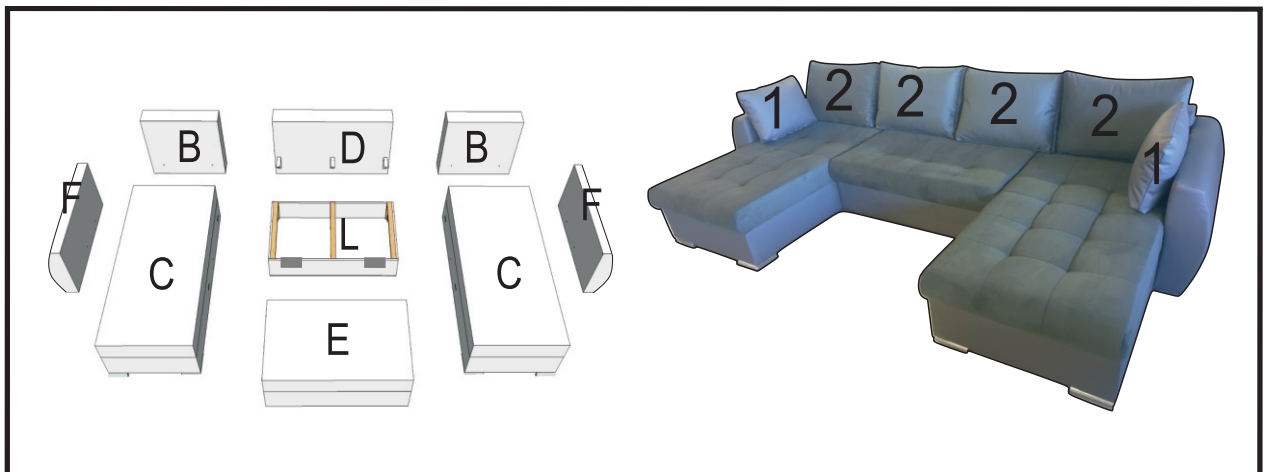

KELLY WLS

- (DE) Montageanleitung
- (IT) Istruzioni di montaggio
- (PL) Instrukcja montażu
- (FR) Notice de montage
- (NL) Handleiding voor de montage
- (RO) Instrucțiuni de asamblare
- (GB) Assembly instructions
- (SK) Montážny návod
- (TR) Montaj talimatı
- (CZ) Montážní návod
- (RU) Инструкция по монтажу
- (HU) Szerelési útmutató

8 x (8x90) m	4 x (8x60) a	12 x O8 d	12 x M8 e	9 x (4x16) f	10 x (5x35) i	4 x g
8X (M6x35) n	10 x 40mm 50mm r	12 x j	10 x k	2x 1	4x 2	

Coli.:1

Coli.:2

Coli.:3

Coli.:4