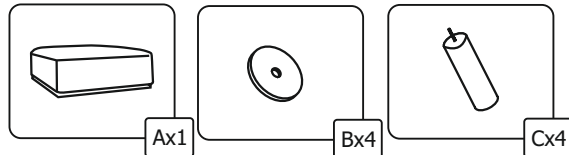

IGENBORG

hocker

20 min

- | | |
|----------------------------------|------------------------------|
| (D) Montageanleitung | (GB) Assembly instructions |
| (FR) Notice de montage | (IT) Istruzioni di montaggio |
| (NL) Handleiding voor de montage | (PL) Instrukcja montażu |
| (CZ) Montážní návod | (SK) Návod na montáž |
| (HU) Szerelési útmutató | (RO) Instrucțiuni de montaj |
| (TR) Montaj talimatı | (RU) Инструкция по монтажу |