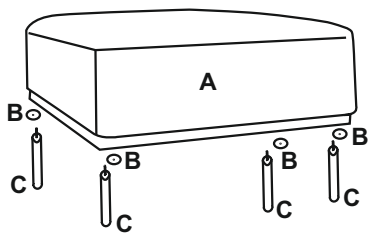

IGENBORG

hocker

20 min

- | | |
|----------------------------------|------------------------------|
| (D) Montageanleitung | (GB) Assembly instructions |
| (FR) Notice de montage | (IT) Istruzioni di montaggio |
| (NL) Handleiding voor de montage | (PL) Instrukcja montażu |
| (CZ) Montážní návod | (SK) Návod na montáž |
| (HU) Szerelési útmutató | (RO) Instrucțiuni de montaj |
| (TR) Montaj talimatı | (RU) Инструкция по монтажу |