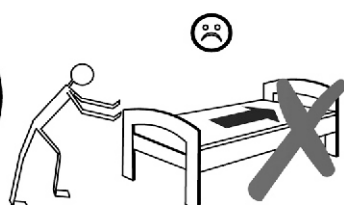

IGENBORG

hocker

20 min

(D) Montageanleitung	(GB) Assembly instructions
(FR) Notice de montage	(IT) Istruzioni di montaggio
(NL) Handleiding voor de montage	(PL) Instrukcja montażu
(CZ) Montážní návod	(SK) Návod na montáž
(HU) Szerelési útmutató	(RO) Instrucțiuni de montaj
(TR) Montaj talimatı	(RU) Инструкция по монтажу

1

2