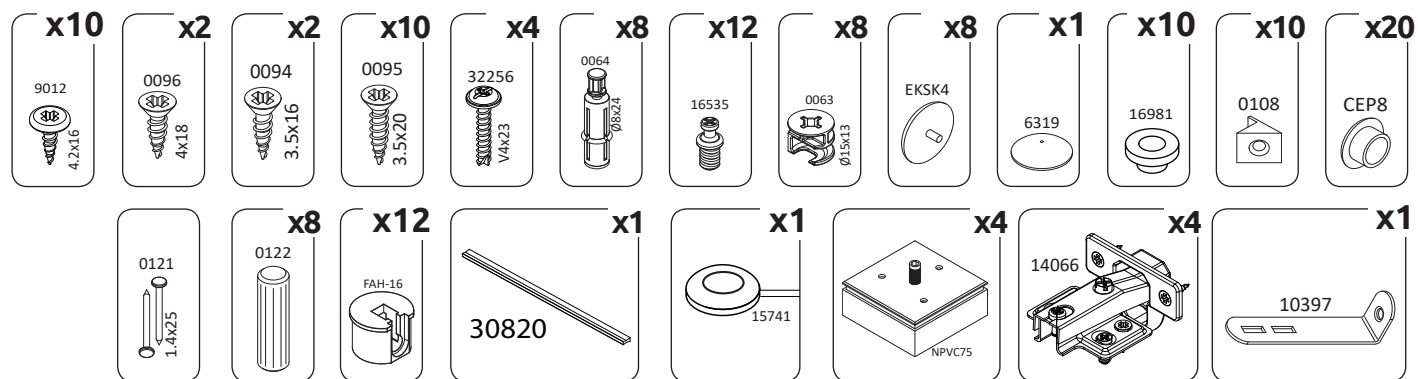

V60-1KS/PN
LWH - 599x402x1230

27.03.2019