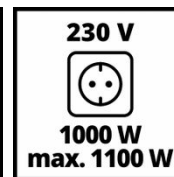

Einhell

CLASSIC

Stromerzeuger (Benzin)

TC-IG 1100

Art.-Nr.: 4152580

Ident.-Nr.: 11019

EAN-Code: 4006825651089

Der Stromerzeuger (Benzin) TC-IG 1100 eignet sich überall dort, wo unabhängige Stromerzeugung gebraucht wird. Abgegeben wird der Strom über eine handelsübliche 230 V-Steckdose/50 Hz, an der jedes Gerät angeschlossen werden kann. Angetrieben wird der Stromerzeuger von einem kraftvollen, robusten und emissionsarmen 4-Takt-Antriebsmotor. Die Inverter-Technologie sorgt für Strom ohne Spannungsspitzen, so dass auch empfindliche Geräte angeschlossen werden können. Zusätzlich schützen ein Überlastschalter und eine Ölmangelsicherung den Stromerzeuger und die Geräte. Der Tragerahmen schützt das Gerät und gewährt einen einfachen Transport. Gestartet wird der Stromerzeuger einfach über einen Seilzug.

Ausstattung

- Inverter-Technologie - für Strom ohne Spannungsspitzen
- Kraftvoller, robuster und emissionsarmer 4-Takt-Antriebsmotor
- 1 x 230 V-Steckdose/50 Hz
- Tragerahmen zum Schutz des Geräts und für den einfachen Transport
- Stabile Standfüße für einen sicheren Betrieb
- Überlastschalter und Ölmangelsicherung
- Einfach zu betätigender Seilzug zum Starten

Technische Daten

- Generatortyp	Synchron - mit Inverter
- Frequenz	50 Hz
- Dauerleistung (S1) bei 230 V	1000 W
- Leistung (S2 | S2-Zeit) bei 230 V	1100 W | 5 min
- Nennstrom bei 230 V	4.35 A
- 230 V Steckdose	1 STK
- Motor	Viertakt, Luftgekühlt
- Zylinderzahl	1 STK
- Hubraum	79 cm³
- Motordrehzahl	3600 min⁻¹
- Max. Motorleistung	1.4 kW
- Kraftstoff	Benzin
- Benzintankinhalt	6.5 L
- Laufzeit bei 2/3 Last	5.4 h
- Schalleistungspegel LwA	95 dB (A)

Logistische Daten