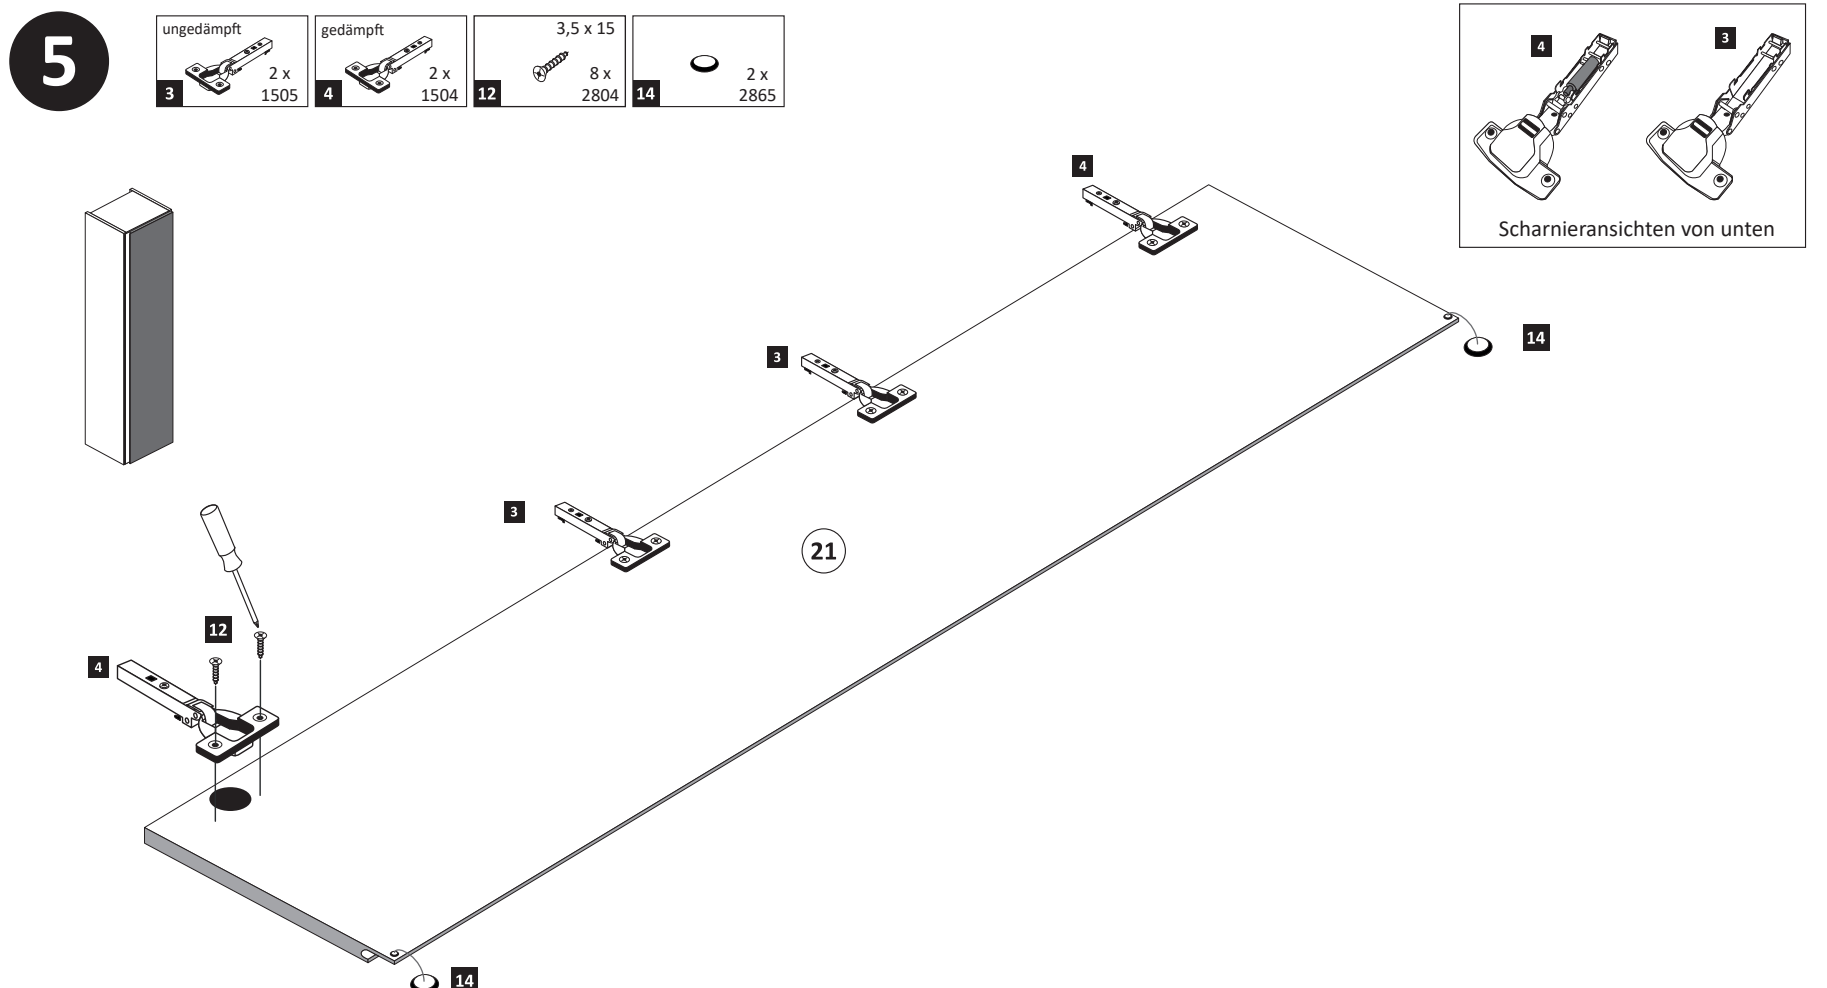

1

1 8 x 2802	5 4 x 1613	8 4 x 30 4 x 2812	11 2 x 2843	13 5/5 x 16 16 x 2821
---------------	---------------	-------------------------	----------------	-----------------------------

ACHTUNG!
Montagebeispiel Rechtsanschlag!
Soll die Tür links angeschlagen werden, müssen die Kreuzmontageplatten 5 auf dem linken Seitenteil 20 L montiert werden.