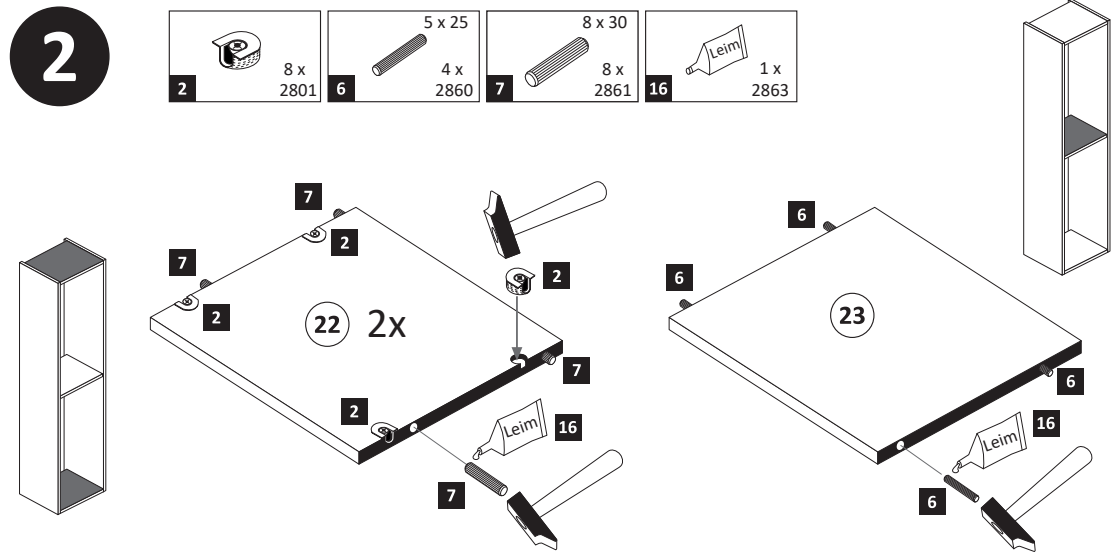

1

1 8 x 2802	5 4 x 1613	8 4 x 30 4 x 2812	11 2 x 2843	13 5/5 x 16 16 x 2821
---------------	---------------	-------------------------	----------------	-----------------------------

ACHTUNG!
Montagebeispiel Rechtsanschlag!
Soll die Tür links angeschlagen werden, müssen die Kreuzmontageplatten 5 auf dem linken Seitenteil 20 L montiert werden.