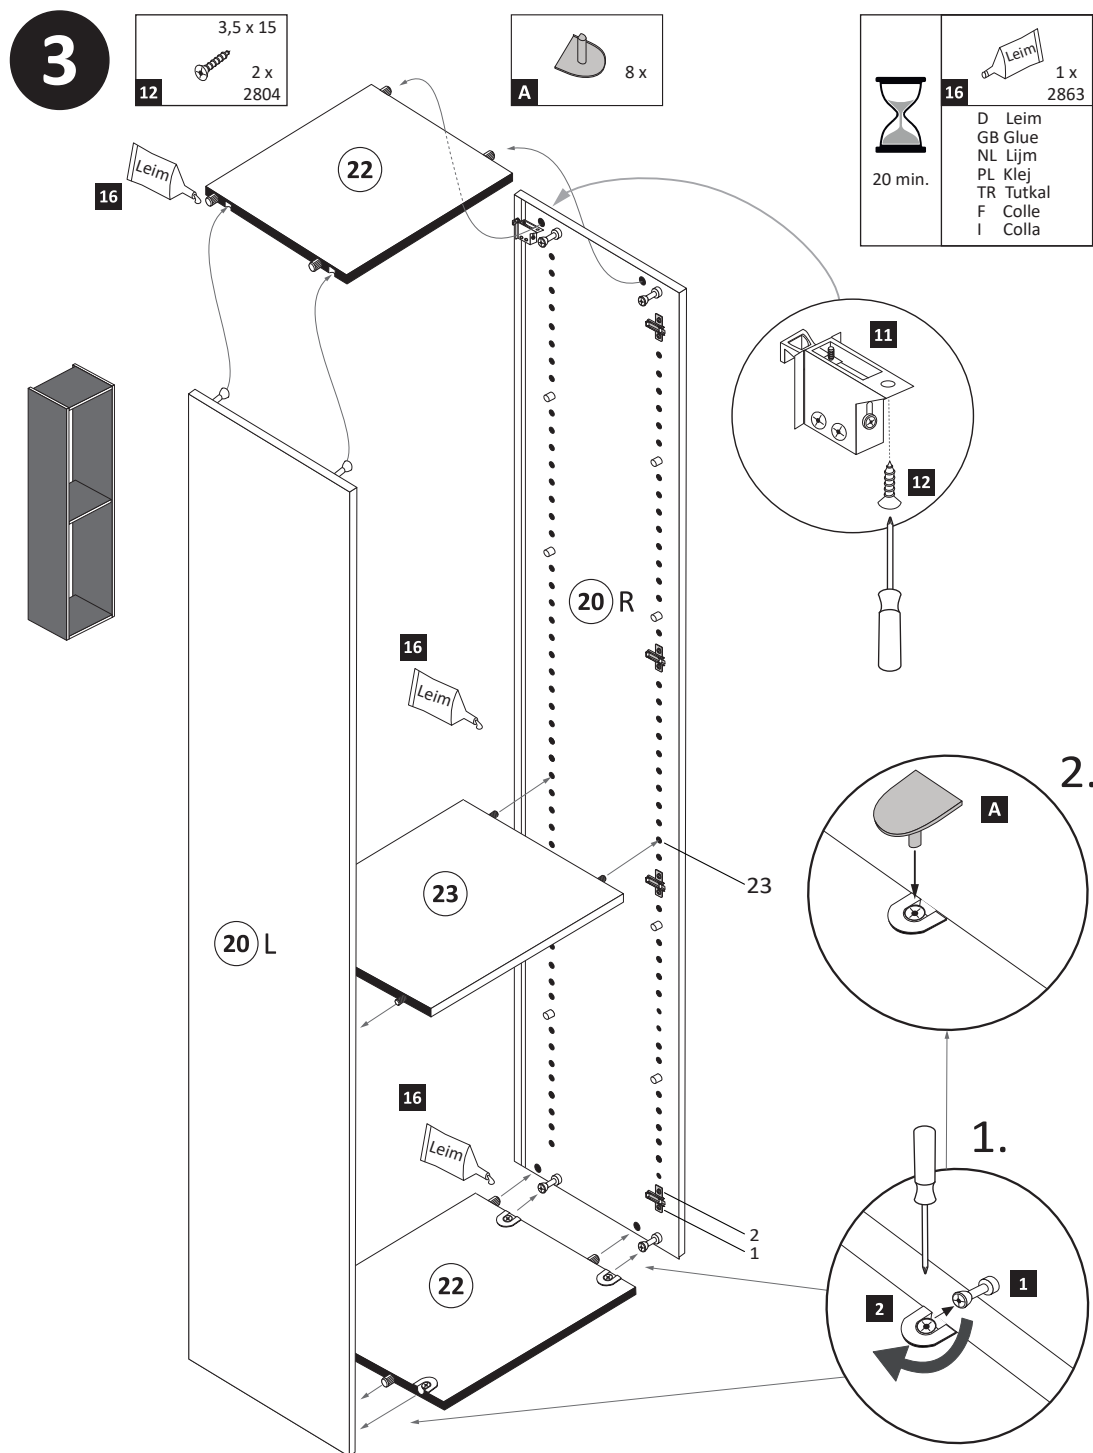

1

1 8 x 2802	5 4 x 1613	8 4 x 30 4 x 2812	11 2 x 2843	13 5/5 x 16 16 x 2821
---------------	---------------	-------------------------	----------------	-----------------------------

ACHTUNG!
Montagebeispiel Rechtsanschlag!
Soll die Tür links angeschlagen werden, müssen die Kreuzmontageplatten 5 auf dem linken Seitenteil 20 L montiert werden.