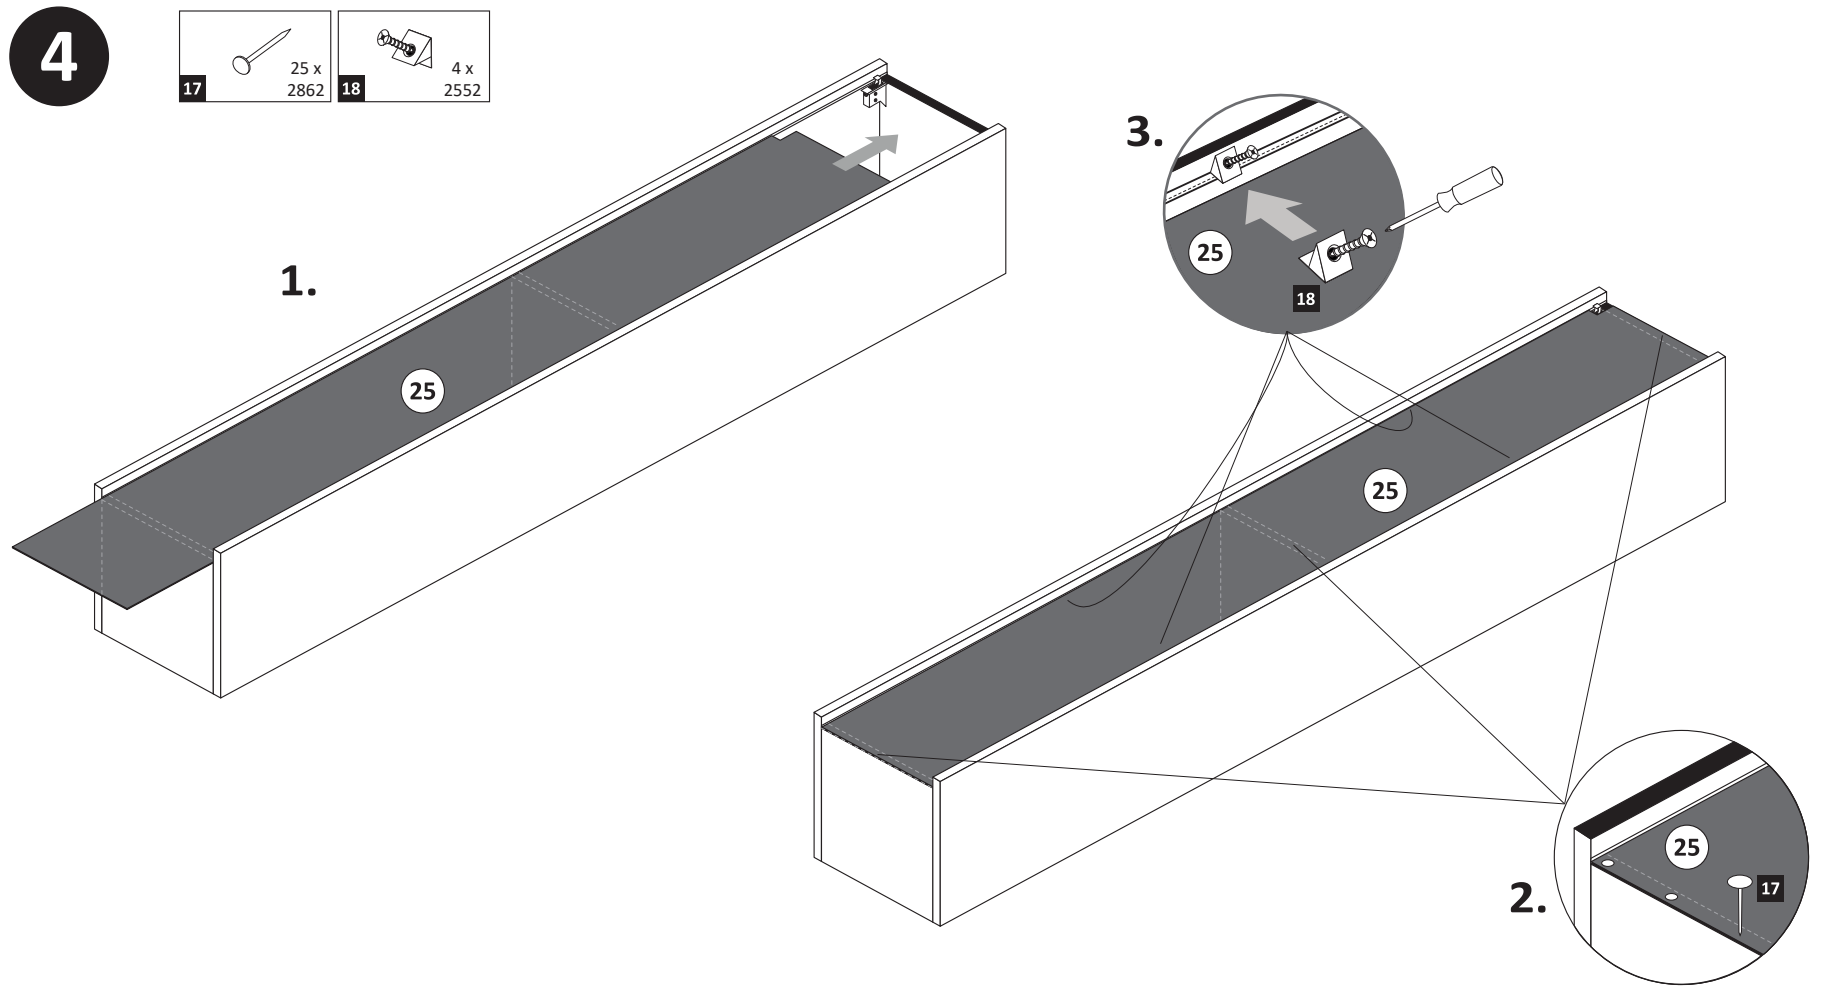

1

1 8 x 2802	5 4 x 1613	8 4 x 30 4 x 2812	11 2 x 2843	13 5/5 x 16 16 x 2821
---------------	---------------	-------------------------	----------------	-----------------------------

ACHTUNG!
Montagebeispiel Rechtsanschlag!
Soll die Tür links angeschlagen werden, müssen die Kreuzmontageplatten 5 auf dem linken Seitenteil 20 L montiert werden.