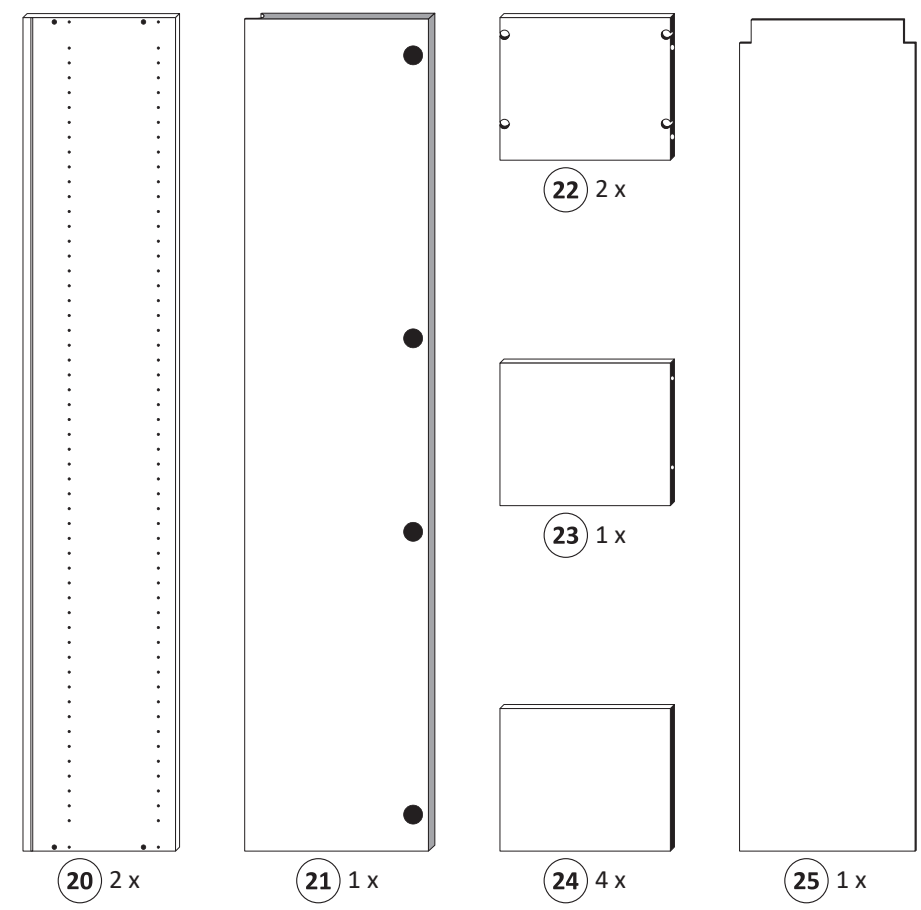

1

1 8 x 2802	5 4 x 1613	8 4 x 30 4 x 2812	11 2 x 2843	13 5/5 x 16 16 x 2821
---------------	---------------	-------------------------	----------------	-----------------------------

ACHTUNG!
Montagebeispiel Rechtsanschlag!
Soll die Tür links angeschlagen werden, müssen die Kreuzmontageplatten 5 auf dem linken Seitenteil 20 L montiert werden.