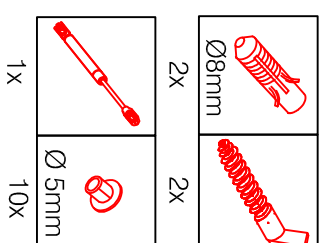

KHW 50 / KHW 100 Variante

Montageanleitung / Notice de montage / Assembly instruction

HU 60 Blocktype

Varianto

Montageanleitung / Notice de montage / Assembly instruction

SPU 50 Variante Blocktype

Montageanleitung / Notice de montage / Assembly instruction

US 50 B / 60 B Variante (Blocktype)

Montageanleitung / Notice de montage / Assembly instruction

DEMI 120 Variante

Montageanleitung / Notice de montage / Assembly instruction

- Ø5mm
- 10x
- 4x
- 2x

- 3,5x15
- 4x
- 2x

- 20x
- 10x
- 1x

- 3,5x30
- 4x

- Wandbefestigung, Kippsicherung
- 4,5x15
 - 1x
 - 1x
 - Ø8mm
 - 1x
 - 4,5x50
 - 1x

H 30 / H 40 / H 50 / H 60 / KH 60-32 / HG 50 / HGH 50 / H 50-89 / H 60-89

Variante Montageanleitung / Notice de montage / Assembly instruction

2x	2x	4x
8x	8x	12x
$\varnothing 5\text{mm}$		

4x	12x	2x	1x	4x
				3,5x15

8x	2x	2x
		$\varnothing 8\text{mm}$