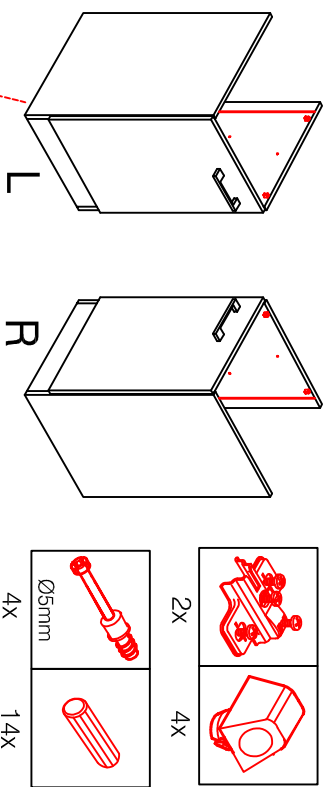

KHW 50 / KHW 100 Variante

Montageanleitung / Notice de montage / Assembly instruction

HU 60 Blocktype

Varianto

Montageanleitung / Notice de montage / Assembly instruction

SPU 50 Variante Blocktype

Montageanleitung / Notice de montage / Assembly instruction

US 50 B / 60 B Variante (Blocktype)

Montageanleitung / Notice de montage / Assembly instruction

DEMI 120 Variante

Montageanleitung / Notice de montage / Assembly instruction

- Ø5mm
- 10x
- 4x
- 2x

- 3,5x15
- 4x
- 2x

- 20x
- 10x
- 1x

- 3,5x30
- 4x

- Wandbefestigung, Kippsicherung
- 4,5x15
 - 1x
 - 1x
 - Ø8mm
 - 1x
 - 4,5x50
 - 1x

H 30 / H 40 / H 50 / H 60 / KH 60-32 / HG 50 / HGH 50 / H 50-89 / H 60-89

Variante Montageanleitung / Notice de montage / Assembly instruction

2x	2x	4x
8x	8x	12x
$\varnothing 5\text{mm}$		

4x	12x	2x	1x	4x
				3,5x15

8x	2x	2x
		$\varnothing 8\text{mm}$