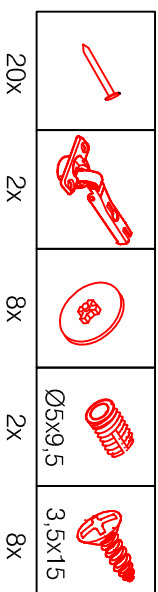

KHW 50 / KHW 100 Variante

Montageanleitung / Notice de montage / Assembly instruction

HU 60 Blocktype

Varianto

Montageanleitung / Notice de montage / Assembly instruction

SPU 50 Variante Blocktype

Montageanleitung / Notice de montage / Assembly instruction

US 50 B / 60 B Variante (Blocktype)

Montageanleitung / Notice de montage / Assembly instruction

DEMI 120 Variante

Montageanleitung / Notice de montage / Assembly instruction

- Ø5mm
- 10x
- 4x
- 2x

- 3,5x15
- 4x
- 2x

- 20x
- 10x
- 1x

- 3,5x30
- 4x

- Wandbefestigung, Kippsicherung
- 4,5x15
 - 1x
 - 1x
 - Ø8mm
 - 1x
 - 4,5x50
 - 1x

H 30 / H 40 / H 50 / H 60 / KH 60-32 / HG 50 / HGH 50 / H 50-89 / H 60-89

Variante Montageanleitung / Notice de montage / Assembly instruction

2x	2x	4x
8x	8x	12x
$\varnothing 5\text{mm}$		

4x	12x	2x	1x	4x
				3,5x15

8x	2x	2x
		$\varnothing 8\text{mm}$