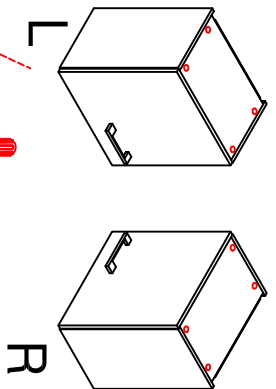

US 50 B / 60 B Variante (Blocktype)

Montageanleitung / Notice de montage / Assembly instruction

DEMI 120 Variante

Montageanleitung / Notice de montage / Assembly instruction

- Ø5mm
- 10x
- 4x
- 2x

- 3,5x15
- 4x
- 2x

- 20x
- 10x
- 1x

- 3,5x30
- 4x

- Wandbefestigung, Kippsicherung
- 4,5x15
 - 1x
 - 1x
 - Ø8mm
 - 1x
 - 4,5x50
 - 1x

H 30 / H 40 / H 50 / H 60 / KH 60-32 / HG 50 / HGH 50 / H 50-89 / H 60-89

Variante Montageanleitung / Notice de montage / Assembly instruction

2x	2x	4x
8x	8x	12x
$\varnothing 5\text{mm}$		

4x	12x	2x	1x	4x
				3,5x15

8x	2x	2x
		$\varnothing 8\text{mm}$