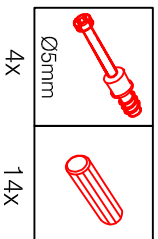

KHW 50 / KHW 100 Variante

Montageanleitung / Notice de montage / Assembly instruction

HU 60 Blocktype

Varianto

Montageanleitung / Notice de montage / Assembly instruction

SPU 50 Variante Blocktype

Montageanleitung / Notice de montage / Assembly instruction

US 50 B / 60 B Variante (Blocktype)

Montageanleitung / Notice de montage / Assembly instruction

DEMI 120 Variante

Montageanleitung / Notice de montage / Assembly instruction

- Ø5mm
- 10x
- 4x
- 2x

- 3,5x15
- 4x
- 2x

- 20x
- 10x
- 1x

- 3,5x30
- 4x

- Wandbefestigung, Kippsicherung
- 4,5x15
 - 1x
 - 1x
 - Ø8mm
 - 1x
 - 4,5x50
 - 1x

H 30 / H 40 / H 50 / H 60 / KH 60-32 / HG 50 / HGH 50 / H 50-89 / H 60-89

Variante Montageanleitung / Notice de montage / Assembly instruction

2x	2x	4x
8x	8x	12x
$\varnothing 5\text{mm}$		

4x	12x	2x	1x	4x
				3,5x15

8x	2x	2x
		$\varnothing 8\text{mm}$