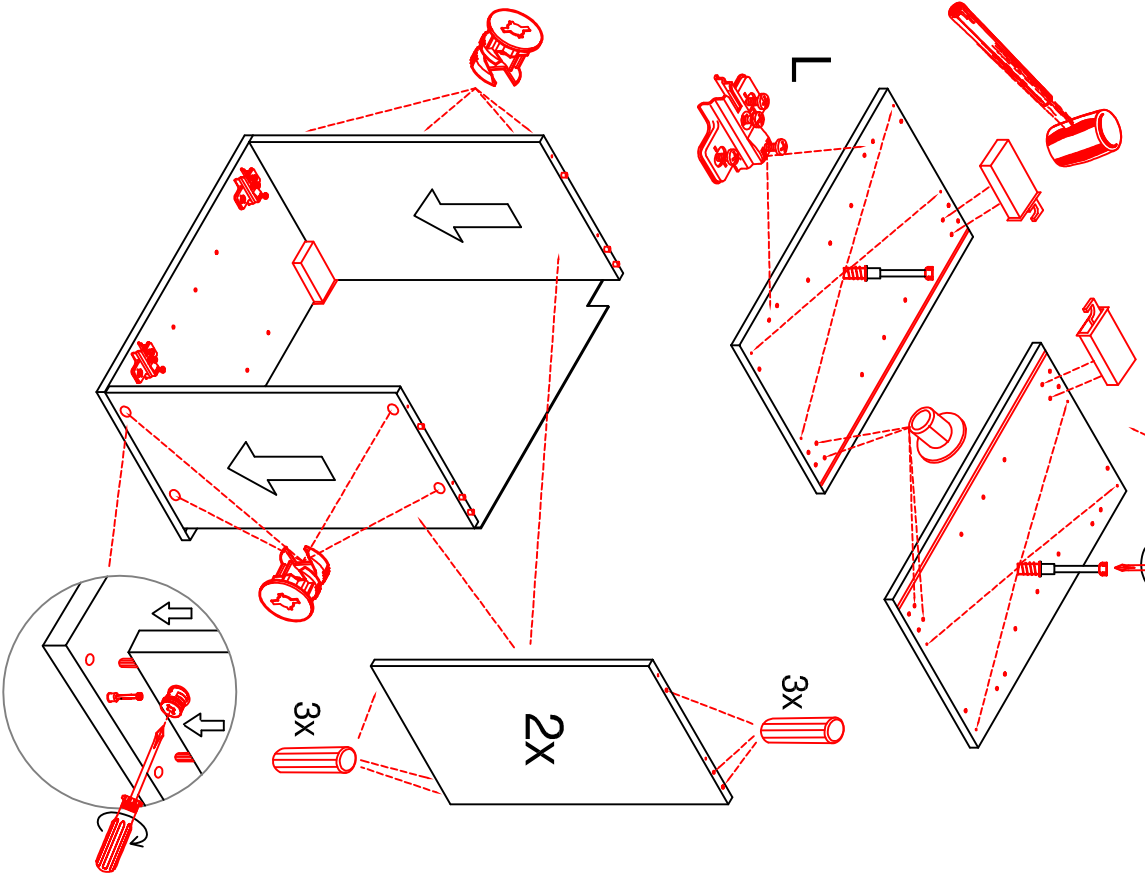

US 50 B / 60 B Variante (Blocktype)

Montageanleitung / Notice de montage / Assembly instruction

DEMI 120 Variante

Montageanleitung / Notice de montage / Assembly instruction

- Ø5mm
- 10x
- 4x
- 2x

- 3,5x15
- 4x
- 2x

- 20x
- 10x
- 1x

- 3,5x30
- 4x

- Wandbefestigung, Kippsicherung
- 4,5x15
 - 1x
 - 1x
 - Ø8mm
 - 1x
 - 4,5x50
 - 1x

H 30 / H 40 / H 50 / H 60 / KH 60-32 / HG 50 / HGH 50 / H 50-89 / H 60-89

Variante Montageanleitung / Notice de montage / Assembly instruction

2x	2x	4x
8x	8x	12x
$\varnothing 5\text{mm}$		

4x	12x	2x	1x	4x
				3,5x15

8x	2x	2x
		$\varnothing 8\text{mm}$