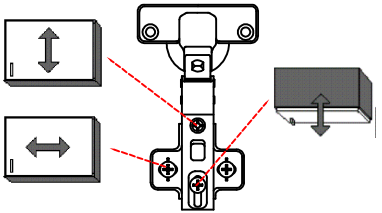

US 50 B / 60 B Variante (Blocktype)

Montageanleitung / Notice de montage / Assembly instruction

DEMI 120 Variante

Montageanleitung / Notice de montage / Assembly instruction

- Ø5mm
- 10x
- 4x
- 2x

- 3,5x15
- 4x
- 2x

- 20x
- 10x
- 1x

- 3,5x30
- 4x

- Wandbefestigung, Kippsicherung
- 4,5x15
 - 1x
 - 1x
 - Ø8mm
 - 1x
 - 4,5x50
 - 1x

H 30 / H 40 / H 50 / H 60 / KH 60-32 / HG 50 / HGH 50 / H 50-89 / H 60-89

Variante Montageanleitung / Notice de montage / Assembly instruction

2x	2x	4x
8x	8x	12x
$\varnothing 5\text{mm}$		

4x	12x	2x	1x	4x
				3,5x15

8x	2x	2x
		$\varnothing 8\text{mm}$