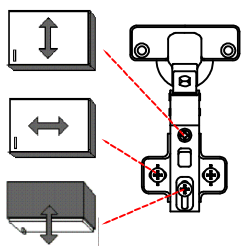

KHW 50 / KHW 100 Variante

Montageanleitung / Notice de montage / Assembly instruction

HU 60 Blocktype

Varianto

Montageanleitung / Notice de montage / Assembly instruction

SPU 50 Variante Blocktype

Montageanleitung / Notice de montage / Assembly instruction

US 50 B / 60 B Variante (Blocktype)

Montageanleitung / Notice de montage / Assembly instruction

DEMI 120 Variante

Montageanleitung / Notice de montage / Assembly instruction

- Ø5mm
- 10x
- 4x
- 2x

- 3,5x15
- 4x
- 2x

- 20x
- 10x
- 1x

- 3,5x30
- 4x

- Wandbefestigung, Kippsicherung
- 4,5x15
 - 1x
 - 1x
 - Ø8mm
 - 1x
 - 4,5x50
 - 1x

H 30 / H 40 / H 50 / H 60 / KH 60-32 / HG 50 / HGH 50 / H 50-89 / H 60-89

Variante Montageanleitung / Notice de montage / Assembly instruction