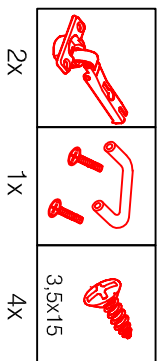

KHW 50 / KHW 100 Variante

Montageanleitung / Notice de montage / Assembly instruction

HU 60 Blocktype

Varianto

Montageanleitung / Notice de montage / Assembly instruction

SPU 50 Variante Blocktype

Montageanleitung / Notice de montage / Assembly instruction

US 50 B / 60 B Variante (Blocktype)

Montageanleitung / Notice de montage / Assembly instruction

DEMI 120 Variante

Montageanleitung / Notice de montage / Assembly instruction

- Ø5mm
- 10x
- 4x
- 2x

- 3,5x15
- 4x
- 2x

- 20x
- 10x
- 1x

- 3,5x30
- 4x

- Wandbefestigung, Kippsicherung
- 4,5x15
 - 1x
 - 1x
 - Ø8mm
 - 1x
 - 4,5x50
 - 1x

H 30 / H 40 / H 50 / H 60 / KH 60-32 / HG 50 / HGH 50 / H 50-89 / H 60-89

Variante Montageanleitung / Notice de montage / Assembly instruction

2x	2x	4x
8x	8x	12x
$\varnothing 5\text{mm}$		

4x	12x	2x	1x	4x
				3,5x15

8x	2x	2x
		$\varnothing 8\text{mm}$