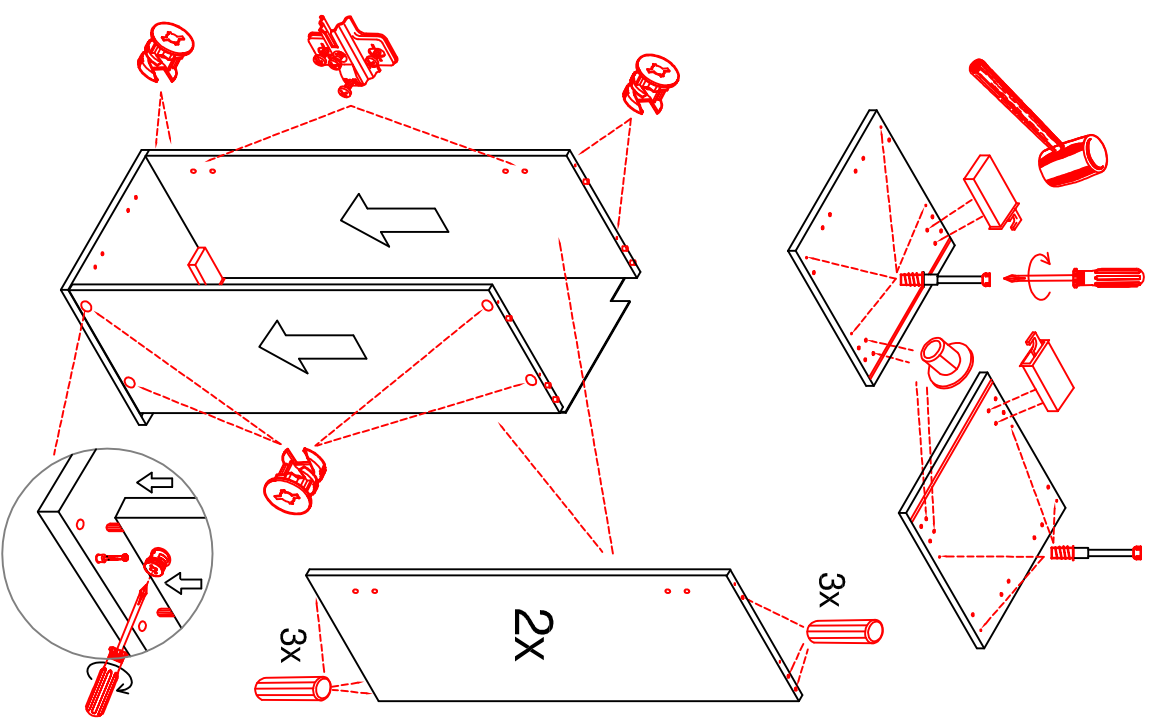

KHW 50 / KHW 100 Variante

Montageanleitung / Notice de montage / Assembly instruction

HU 60 Blocktype

Varianto

Montageanleitung / Notice de montage / Assembly instruction

SPU 50 Variante Blocktype

Montageanleitung / Notice de montage / Assembly instruction

US 50 B / 60 B Variante (Blocktype)

Montageanleitung / Notice de montage / Assembly instruction

DEMI 120 Variante

Montageanleitung / Notice de montage / Assembly instruction

- Ø5mm
- 10x
- 4x
- 2x

- 3,5x15
- 4x
- 2x

- 20x
- 10x
- 1x

- 3,5x30
- 4x

- Wandbefestigung, Kippsicherung
- 4,5x15
 - 1x
 - 1x
 - Ø8mm
 - 1x
 - 4,5x50
 - 1x

H 30 / H 40 / H 50 / H 60 / KH 60-32 / HG 50 / HGH 50 / H 50-89 / H 60-89

Variante Montageanleitung / Notice de montage / Assembly instruction

2x	2x	4x
8x	8x	12x
$\varnothing 5\text{mm}$		

4x	12x	2x	1x	4x
				3,5x15

8x	2x	2x
		$\varnothing 8\text{mm}$