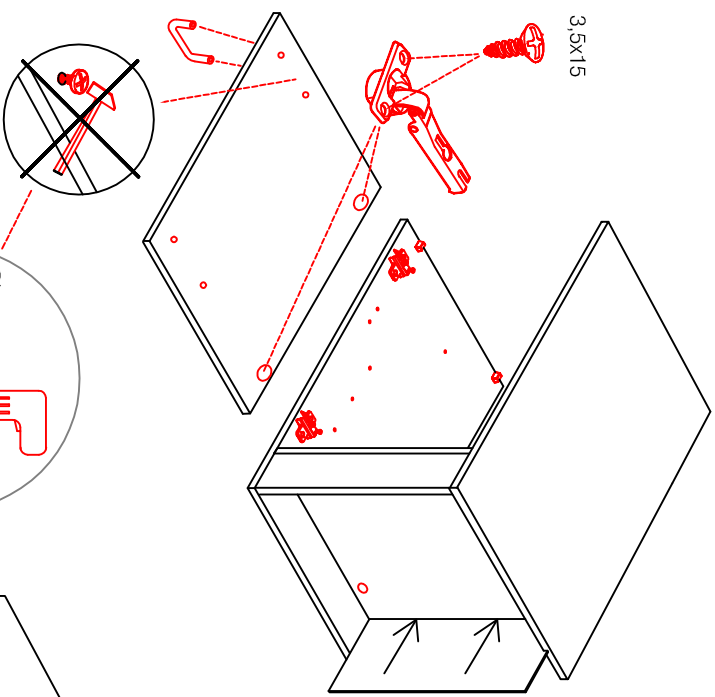

KHW 50 / KHW 100 Variante

Montageanleitung / Notice de montage / Assembly instruction

HU 60 Blocktype

Varianto

Montageanleitung / Notice de montage / Assembly instruction

SPU 50 Variante Blocktype

Montageanleitung / Notice de montage / Assembly instruction

US 50 B / 60 B Variante (Blocktype)

Montageanleitung / Notice de montage / Assembly instruction

DEMI 120 Variante

Montageanleitung / Notice de montage / Assembly instruction

- Ø5mm
- 10x
- 4x
- 2x

- 3,5x15
- 4x
- 2x

- 20x
- 10x
- 1x

- 3,5x30
- 4x

- Wandbefestigung, Kippsicherung
- 4,5x15
 - 1x
 - 1x
 - Ø8mm
 - 1x
 - 4,5x50
 - 1x

H 30 / H 40 / H 50 / H 60 / KH 60-32 / HG 50 / HGH 50 / H 50-89 / H 60-89

Variante Montageanleitung / Notice de montage / Assembly instruction

2x	2x	4x
8x	8x	12x
$\varnothing 5\text{mm}$		

4x	12x	2x	1x	4x
				3,5x15

8x	2x	2x
		$\varnothing 8\text{mm}$