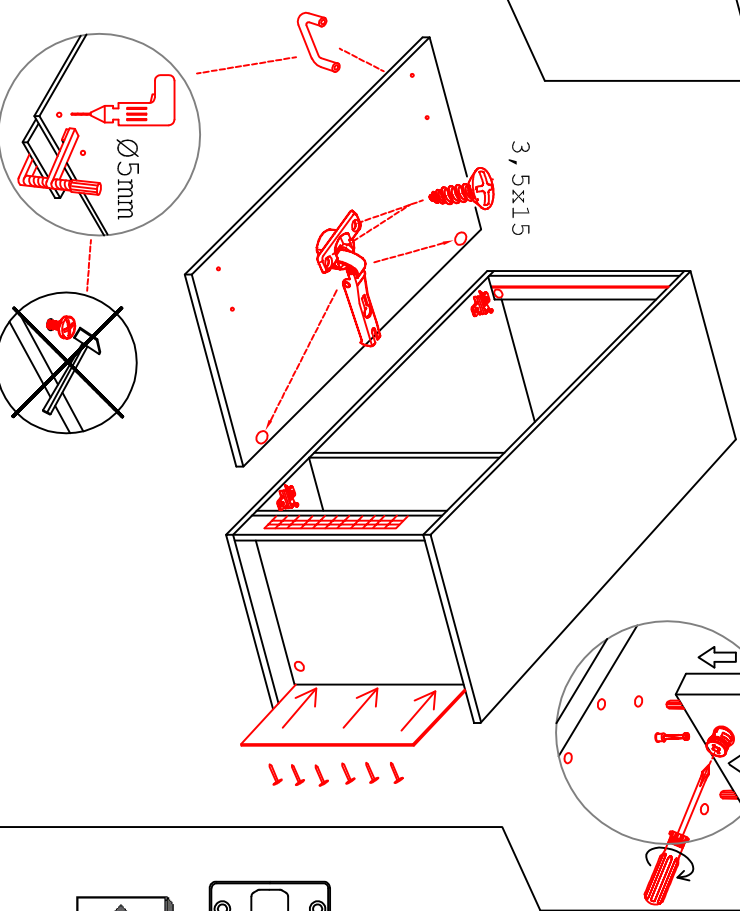

KHW 50 / KHW 100 Variante

Montageanleitung / Notice de montage / Assembly instruction

HU 60 Blocktype

Varianto

Montageanleitung / Notice de montage / Assembly instruction

SPU 50 Variante Blocktype

Montageanleitung / Notice de montage / Assembly instruction

US 50 B / 60 B Variante (Blocktype)

Montageanleitung / Notice de montage / Assembly instruction

DEMI 120 Variante

Montageanleitung / Notice de montage / Assembly instruction

- Ø5mm
- 10x
- 4x
- 2x

- 3,5x15
- 4x
- 2x

- 20x
- 10x
- 1x

- 3,5x30
- 4x

- Wandbefestigung, Kippsicherung
- 4,5x15
 - 1x
 - 1x
 - Ø8mm
 - 1x
 - 4,5x50
 - 1x

H 30 / H 40 / H 50 / H 60 / KH 60-32 / HG 50 / HGH 50 / H 50-89 / H 60-89

Variante Montageanleitung / Notice de montage / Assembly instruction

2x	2x	4x
8x	8x	12x
$\varnothing 5\text{mm}$		

4x	12x	2x	1x	4x
				3,5x15

8x	2x	2x
		$\varnothing 8\text{mm}$