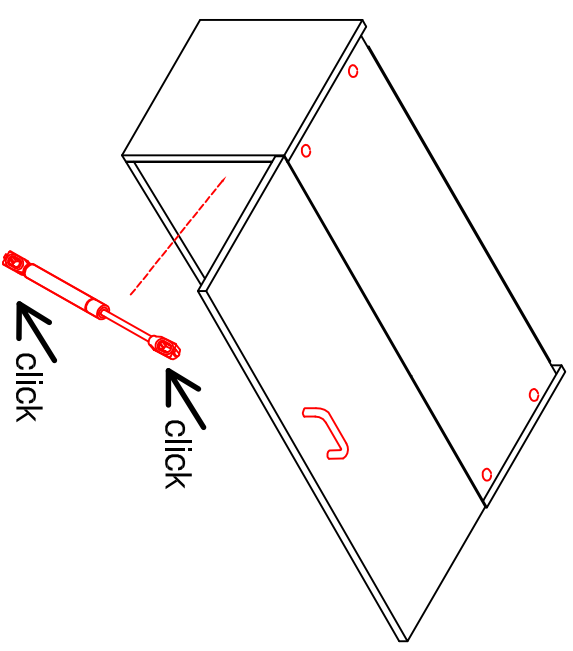

KHW 50 / KHW 100 Variante

Montageanleitung / Notice de montage / Assembly instruction

HU 60 Blocktype

Varianto

Montageanleitung / Notice de montage / Assembly instruction

SPU 50 Variante Blocktype

Montageanleitung / Notice de montage / Assembly instruction

US 50 B / 60 B Variante (Blocktype)

Montageanleitung / Notice de montage / Assembly instruction

DEMI 120 Variante

Montageanleitung / Notice de montage / Assembly instruction

- Ø5mm
- 10x
- 4x
- 2x

- 3,5x15
- 4x
- 2x

- 20x
- 10x
- 1x

- 3,5x30
- 4x

- Wandbefestigung, Kippsicherung
- 4,5x15
 - 1x
 - 1x
 - Ø8mm
 - 1x
 - 4,5x50
 - 1x

H 30 / H 40 / H 50 / H 60 / KH 60-32 / HG 50 / HGH 50 / H 50-89 / H 60-89

Variante Montageanleitung / Notice de montage / Assembly instruction

2x	2x	4x
8x	8x	12x
$\varnothing 5\text{mm}$		

4x	12x	2x	1x	4x
				3,5x15

8x	2x	2x
		$\varnothing 8\text{mm}$