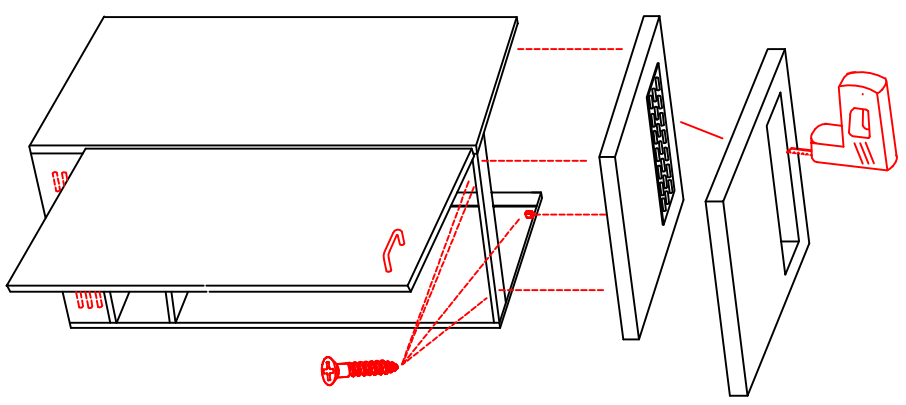

US 50 B / 60 B Variante (Blocktype)

Montageanleitung / Notice de montage / Assembly instruction

DEMI 120 Variante

Montageanleitung / Notice de montage / Assembly instruction

- Ø5mm
- 10x
- 4x
- 2x

- 3,5x15
- 4x
- 2x

- 20x
- 10x
- 1x

- 3,5x30
- 4x

- Wandbefestigung, Kippsicherung
- 4,5x15
 - 1x
 - 1x
 - Ø8mm
 - 1x
 - 4,5x50
 - 1x

H 30 / H 40 / H 50 / H 60 / KH 60-32 / HG 50 / HGH 50 / H 50-89 / H 60-89

Variante Montageanleitung / Notice de montage / Assembly instruction