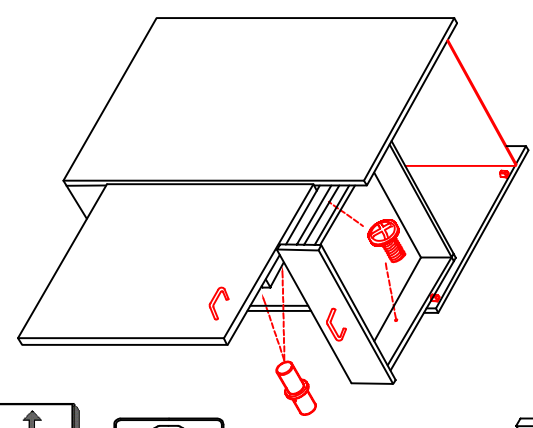

KHW 50 / KHW 100 Variante

Montageanleitung / Notice de montage / Assembly instruction

HU 60 Blocktype

Varianto

Montageanleitung / Notice de montage / Assembly instruction

SPU 50 Variante Blocktype

Montageanleitung / Notice de montage / Assembly instruction

US 50 B / 60 B Variante (Blocktype)

Montageanleitung / Notice de montage / Assembly instruction

DEMI 120 Variante

Montageanleitung / Notice de montage / Assembly instruction

- Ø5mm
- 10x
- 4x
- 2x

- 3,5x15
- 4x
- 2x

- 20x
- 10x
- 1x

- 3,5x30
- 4x

- Wandbefestigung, Kippsicherung
- 4,5x15
 - 1x
 - 1x
 - Ø8mm
 - 1x
 - 4,5x50
 - 1x

H 30 / H 40 / H 50 / H 60 / KH 60-32 / HG 50 / HGH 50 / H 50-89 / H 60-89

Variante Montageanleitung / Notice de montage / Assembly instruction