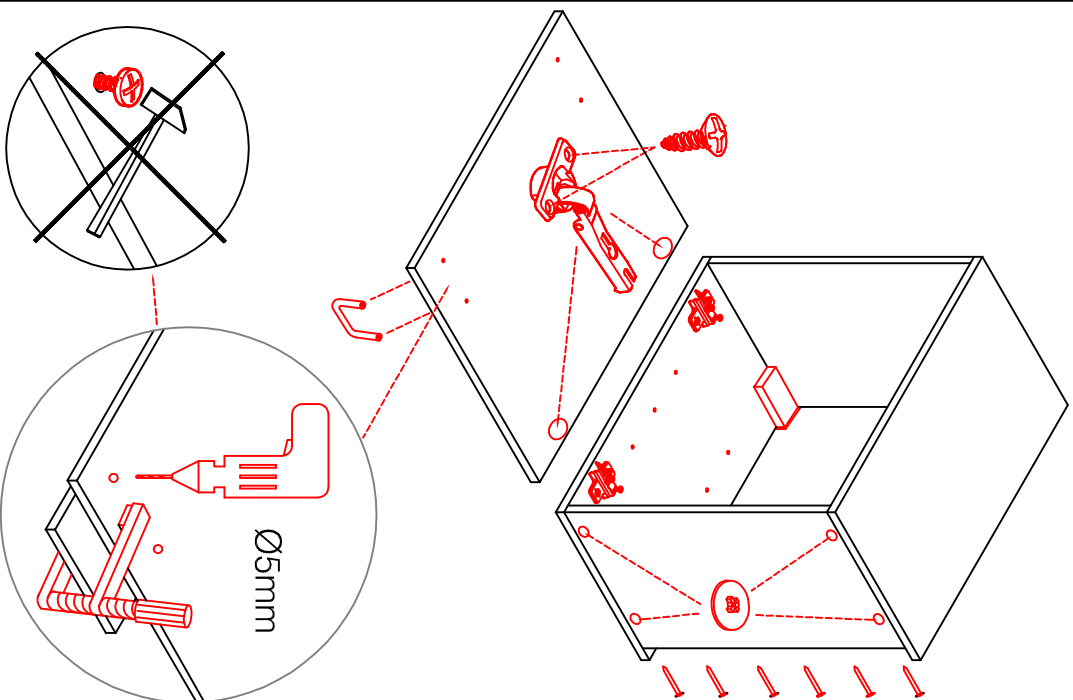

US 50 B / 60 B Variante (Blocktype)

Montageanleitung / Notice de montage / Assembly instruction

DEMI 120 Variante

Montageanleitung / Notice de montage / Assembly instruction

- Ø5mm
- 10x
- 4x
- 2x

- 3,5x15
- 4x
- 2x

- 20x
- 10x
- 1x

- 3,5x30
- 4x

- Wandbefestigung, Kippsicherung
- 4,5x15
 - 1x
 - 1x
 - Ø8mm
 - 1x
 - 4,5x50
 - 1x

H 30 / H 40 / H 50 / H 60 / KH 60-32 / HG 50 / HGH 50 / H 50-89 / H 60-89

Variante Montageanleitung / Notice de montage / Assembly instruction

2x	2x	4x
8x	8x	12x
$\varnothing 5\text{mm}$		

4x	12x	2x	1x	4x
				3,5x15

8x	2x	2x
		$\varnothing 8\text{mm}$