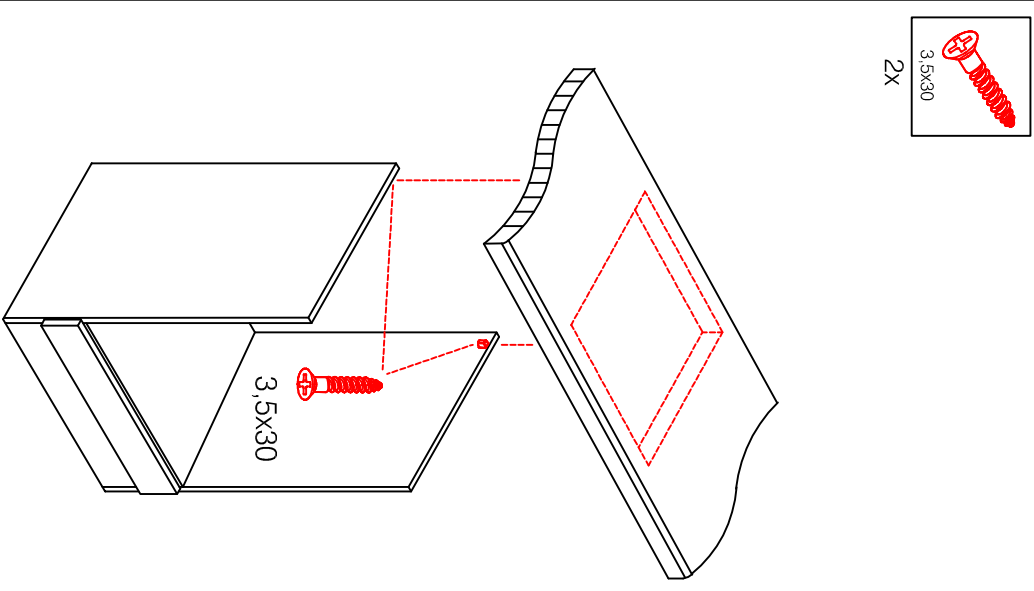

KHW 50 / KHW 100 Variante

Montageanleitung / Notice de montage / Assembly instruction

HU 60 Blocktype

Varianto

Montageanleitung / Notice de montage / Assembly instruction

SPU 50 Variante Blocktype

Montageanleitung / Notice de montage / Assembly instruction

US 50 B / 60 B Variante (Blocktype)

Montageanleitung / Notice de montage / Assembly instruction

DEMI 120 Variante

Montageanleitung / Notice de montage / Assembly instruction

- Ø5mm
- 10x
- 4x
- 2x

- 3,5x15
- 4x
- 2x

- 20x
- 10x
- 1x

- 3,5x30
- 4x

- Wandbefestigung, Kippsicherung
- 4,5x15
 - 1x
 - 1x
 - Ø8mm
 - 1x
 - 4,5x50
 - 1x

H 30 / H 40 / H 50 / H 60 / KH 60-32 / HG 50 / HGH 50 / H 50-89 / H 60-89

Variante Montageanleitung / Notice de montage / Assembly instruction

2x	2x	4x
8x	8x	12x
$\varnothing 5\text{mm}$		

4x	12x	2x	1x	4x
				3,5x15

8x	2x	2x
		$\varnothing 8\text{mm}$