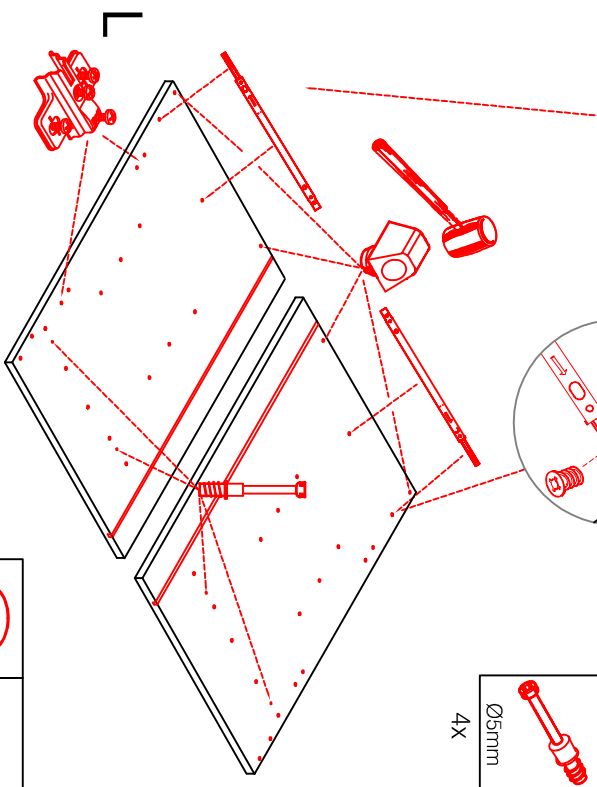

KHW 50 / KHW 100 Variante

Montageanleitung / Notice de montage / Assembly instruction

HU 60 Blocktype

Varianto

Montageanleitung / Notice de montage / Assembly instruction

SPU 50 Variante Blocktype

Montageanleitung / Notice de montage / Assembly instruction

US 50 B / 60 B Variante (Blocktype)

Montageanleitung / Notice de montage / Assembly instruction

DEMI 120 Variante

Montageanleitung / Notice de montage / Assembly instruction

- Ø5mm
- 10x
- 4x
- 2x

- 3,5x15
- 4x
- 2x

- 20x
- 10x
- 1x

- 3,5x30
- 4x

- Wandbefestigung, Kippsicherung
- 4,5x15
 - 1x
 - 1x
 - Ø8mm
 - 1x
 - 4,5x50
 - 1x

H 30 / H 40 / H 50 / H 60 / KH 60-32 / HG 50 / HGH 50 / H 50-89 / H 60-89

Variante Montageanleitung / Notice de montage / Assembly instruction

2x	2x	4x
8x	8x	12x
$\varnothing 5\text{mm}$		

4x	12x	2x	1x	4x
				3,5x15

8x	2x	2x
		$\varnothing 8\text{mm}$