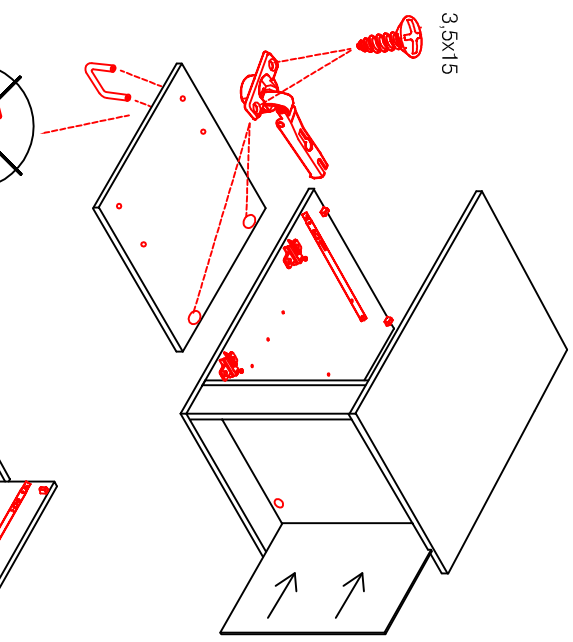

KHW 50 / KHW 100 Variante

Montageanleitung / Notice de montage / Assembly instruction

HU 60 Blocktype

Varianto

Montageanleitung / Notice de montage / Assembly instruction

SPU 50 Variante Blocktype

Montageanleitung / Notice de montage / Assembly instruction

US 50 B / 60 B Variante (Blocktype)

Montageanleitung / Notice de montage / Assembly instruction

DEMI 120 Variante

Montageanleitung / Notice de montage / Assembly instruction

- Ø5mm
- 10x
- 4x
- 2x

- 3,5x15
- 4x
- 2x

- 20x
- 10x
- 1x

- 3,5x30
- 4x

- Wandbefestigung, Kippsicherung
- 4,5x15
 - 1x
 - 1x
 - Ø8mm
 - 1x
 - 4,5x50
 - 1x

H 30 / H 40 / H 50 / H 60 / KH 60-32 / HG 50 / HGH 50 / H 50-89 / H 60-89

Variante Montageanleitung / Notice de montage / Assembly instruction

2x	2x	4x
8x	8x	12x
$\varnothing 5\text{mm}$		

4x	12x	2x	1x	4x
				3,5x15

8x	2x	2x
		$\varnothing 8\text{mm}$