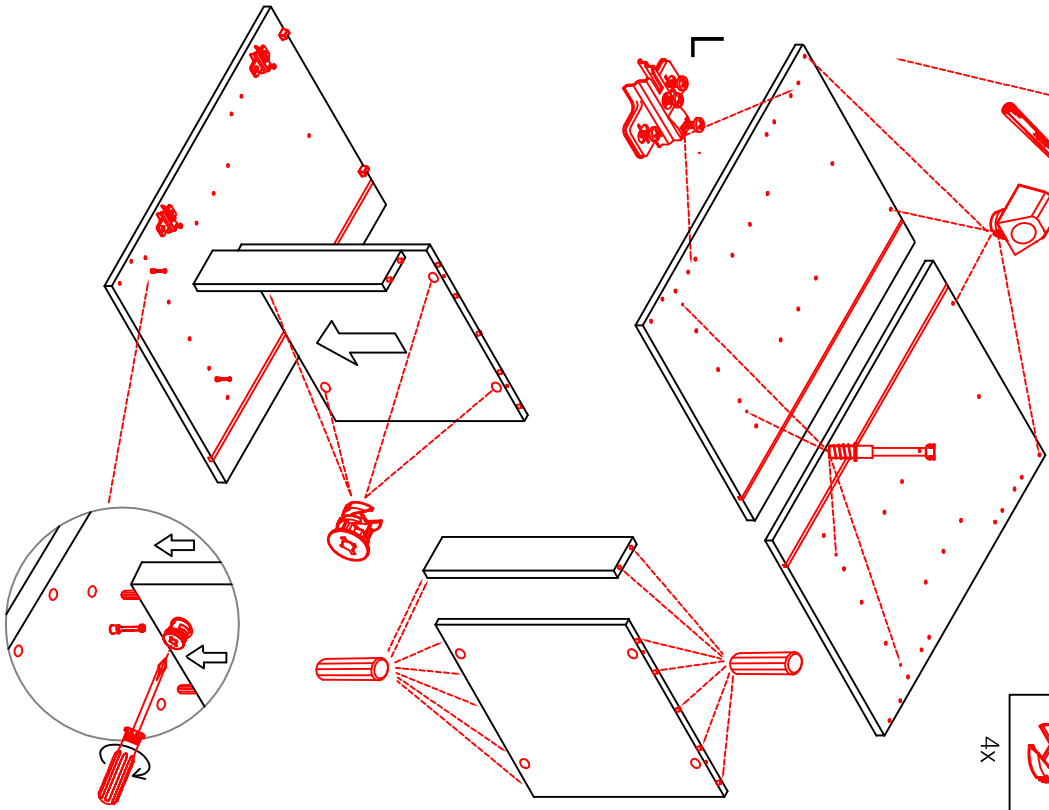

KHW 50 / KHW 100 Variante

Montageanleitung / Notice de montage / Assembly instruction

HU 60 Blocktype

Varianto

Montageanleitung / Notice de montage / Assembly instruction

SPU 50 Variante Blocktype

Montageanleitung / Notice de montage / Assembly instruction

US 50 B / 60 B Variante (Blocktype)

Montageanleitung / Notice de montage / Assembly instruction

DEMI 120 Variante

Montageanleitung / Notice de montage / Assembly instruction

- Ø5mm
- 10x
- 4x
- 2x

- 3,5x15
- 4x
- 2x

- 20x
- 10x
- 1x

- 3,5x30
- 4x

- Wandbefestigung, Kippsicherung
- 4,5x15
 - 1x
 - 1x
 - Ø8mm
 - 1x
 - 4,5x50
 - 1x

H 30 / H 40 / H 50 / H 60 / KH 60-32 / HG 50 / HGH 50 / H 50-89 / H 60-89

Variante Montageanleitung / Notice de montage / Assembly instruction

2x	2x	4x
8x	8x	12x
$\varnothing 5\text{mm}$		

4x	12x	2x	1x	4x
				3,5x15

8x	2x	2x
		$\varnothing 8\text{mm}$