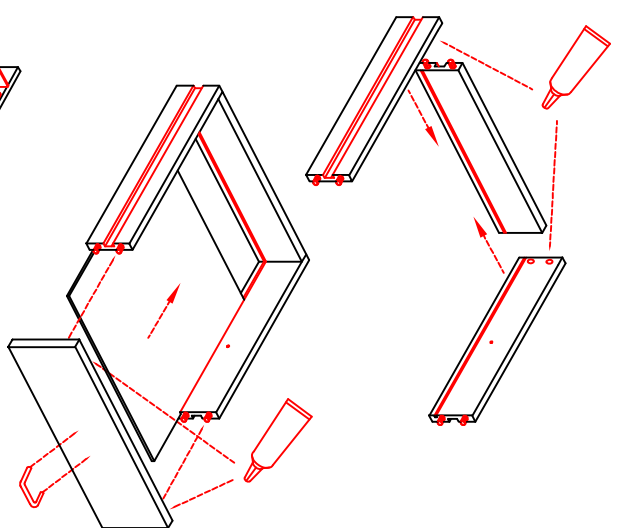

KHW 50 / KHW 100 Variante

Montageanleitung / Notice de montage / Assembly instruction

HU 60 Blocktype

Varianto

Montageanleitung / Notice de montage / Assembly instruction

SPU 50 Variante Blocktype

Montageanleitung / Notice de montage / Assembly instruction

US 50 B / 60 B Variante (Blocktype)

Montageanleitung / Notice de montage / Assembly instruction

DEMI 120 Variante

Montageanleitung / Notice de montage / Assembly instruction

- Ø5mm
- 10x
- 4x
- 2x

- 3,5x15
- 4x
- 2x

- 20x
- 10x
- 1x

- 3,5x30
- 4x

- Wandbefestigung, Kippsicherung
- 4,5x15
 - 1x
 - 1x
 - Ø8mm
 - 1x
 - 4,5x50
 - 1x

H 30 / H 40 / H 50 / H 60 / KH 60-32 / HG 50 / HGH 50 / H 50-89 / H 60-89

Variante Montageanleitung / Notice de montage / Assembly instruction

2x	2x	4x
8x	8x	12x
$\varnothing 5\text{mm}$		

4x	12x	2x	1x	4x
				3,5x15

8x	2x	2x
		$\varnothing 8\text{mm}$