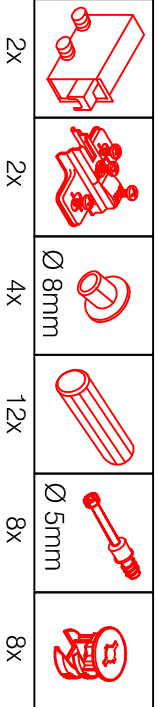

KHW 50 / KHW 100 Variante

Montageanleitung / Notice de montage / Assembly instruction

HU 60 Blocktype

Varianto

Montageanleitung / Notice de montage / Assembly instruction

SPU 50 Variante Blocktype

Montageanleitung / Notice de montage / Assembly instruction

US 50 B / 60 B Variante (Blocktype)

Montageanleitung / Notice de montage / Assembly instruction

DEMI 120 Variante

Montageanleitung / Notice de montage / Assembly instruction

- Ø5mm
- 10x
- 4x
- 2x

- 3,5x15
- 4x
- 2x

- 20x
- 10x
- 1x

- 3,5x30
- 4x

- Wandbefestigung, Kippsicherung
- 4,5x15
 - 1x
 - 1x
 - Ø8mm
 - 1x
 - 4,5x50
 - 1x

H 30 / H 40 / H 50 / H 60 / KH 60-32 / HG 50 / HGH 50 / H 50-89 / H 60-89

Variante Montageanleitung / Notice de montage / Assembly instruction

2x	2x	4x
8x	8x	12x
$\varnothing 5\text{mm}$		

4x	12x	2x	1x	4x
				3,5x15

8x	2x	2x
		$\varnothing 8\text{mm}$