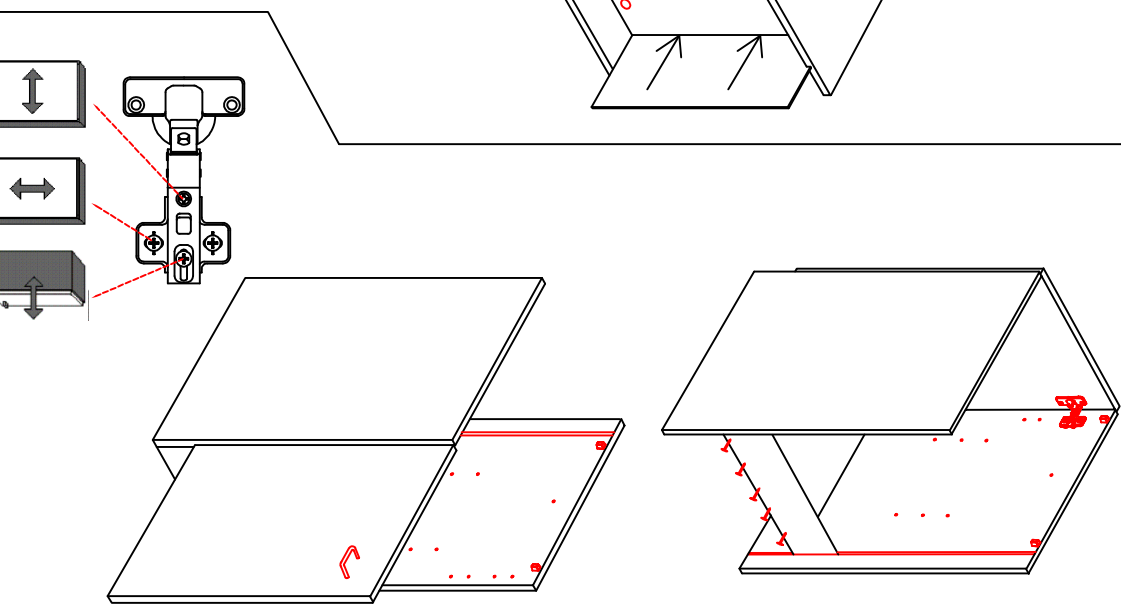

KHW 50 / KHW 100 Variante

Montageanleitung / Notice de montage / Assembly instruction

HU 60 Blocktype

Varianto

Montageanleitung / Notice de montage / Assembly instruction

SPU 50 Variante Blocktype

Montageanleitung / Notice de montage / Assembly instruction

US 50 B / 60 B Variante (Blocktype)

Montageanleitung / Notice de montage / Assembly instruction

DEMI 120 Variante

Montageanleitung / Notice de montage / Assembly instruction

- Ø5mm
- 10x
- 4x
- 2x

- 3,5x15
- 4x
- 2x

- 20x
- 10x
- 1x

- 3,5x30
- 4x

- Wandbefestigung, Kippsicherung
- 4,5x15
 - 1x
 - 1x
 - Ø8mm
 - 1x
 - 4,5x50
 - 1x

H 30 / H 40 / H 50 / H 60 / KH 60-32 / HG 50 / HGH 50 / H 50-89 / H 60-89

Variante Montageanleitung / Notice de montage / Assembly instruction

2x	2x	4x
8x	8x	12x
$\varnothing 5\text{mm}$		

4x	12x	2x	1x	4x
				3,5x15

8x	2x	2x
		$\varnothing 8\text{mm}$