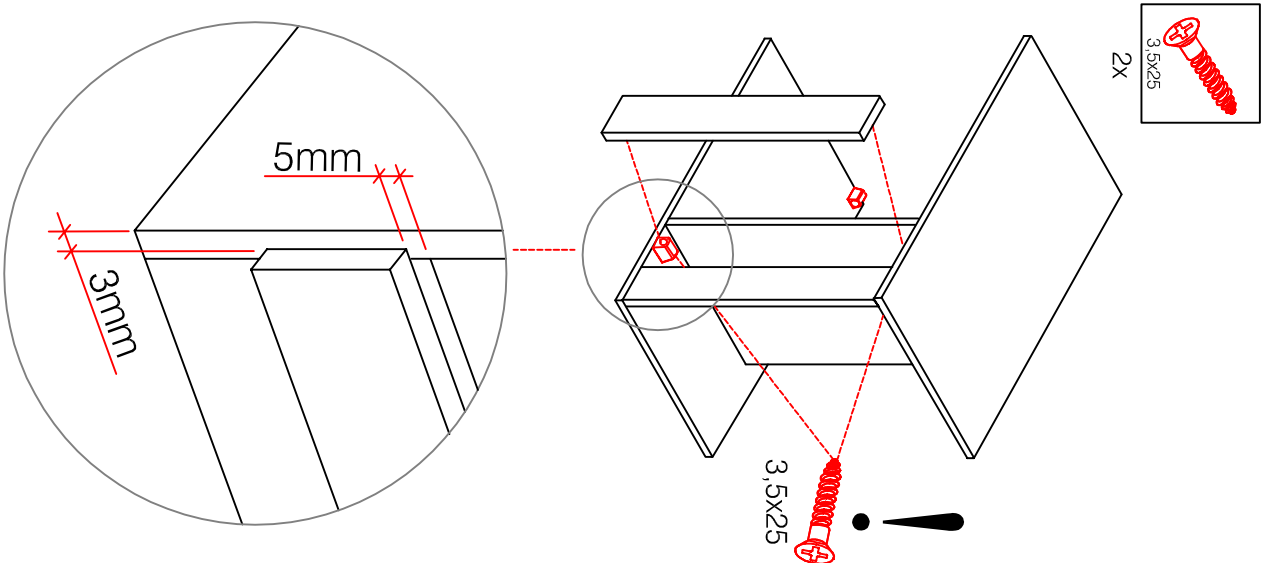

KHW 50 / KHW 100 Variante

Montageanleitung / Notice de montage / Assembly instruction

HU 60 Blocktype

Varianto

Montageanleitung / Notice de montage / Assembly instruction

SPU 50 Variante Blocktype

Montageanleitung / Notice de montage / Assembly instruction

US 50 B / 60 B Variante (Blocktype)

Montageanleitung / Notice de montage / Assembly instruction

DEMI 120 Variante

Montageanleitung / Notice de montage / Assembly instruction

- Ø5mm
- 10x
- 4x
- 2x

- 3,5x15
- 4x
- 2x

- 20x
- 10x
- 1x

- 3,5x30
- 4x

- Wandbefestigung, Kippsicherung
- 4,5x15
 - 1x
 - 1x
 - Ø8mm
 - 1x
 - 4,5x50
 - 1x

H 30 / H 40 / H 50 / H 60 / KH 60-32 / HG 50 / HGH 50 / H 50-89 / H 60-89

Variante Montageanleitung / Notice de montage / Assembly instruction

2x	2x	4x
8x	8x	12x
$\varnothing 5\text{mm}$		

4x	12x	2x	1x	4x
				3,5x15

8x	2x	2x
		$\varnothing 8\text{mm}$