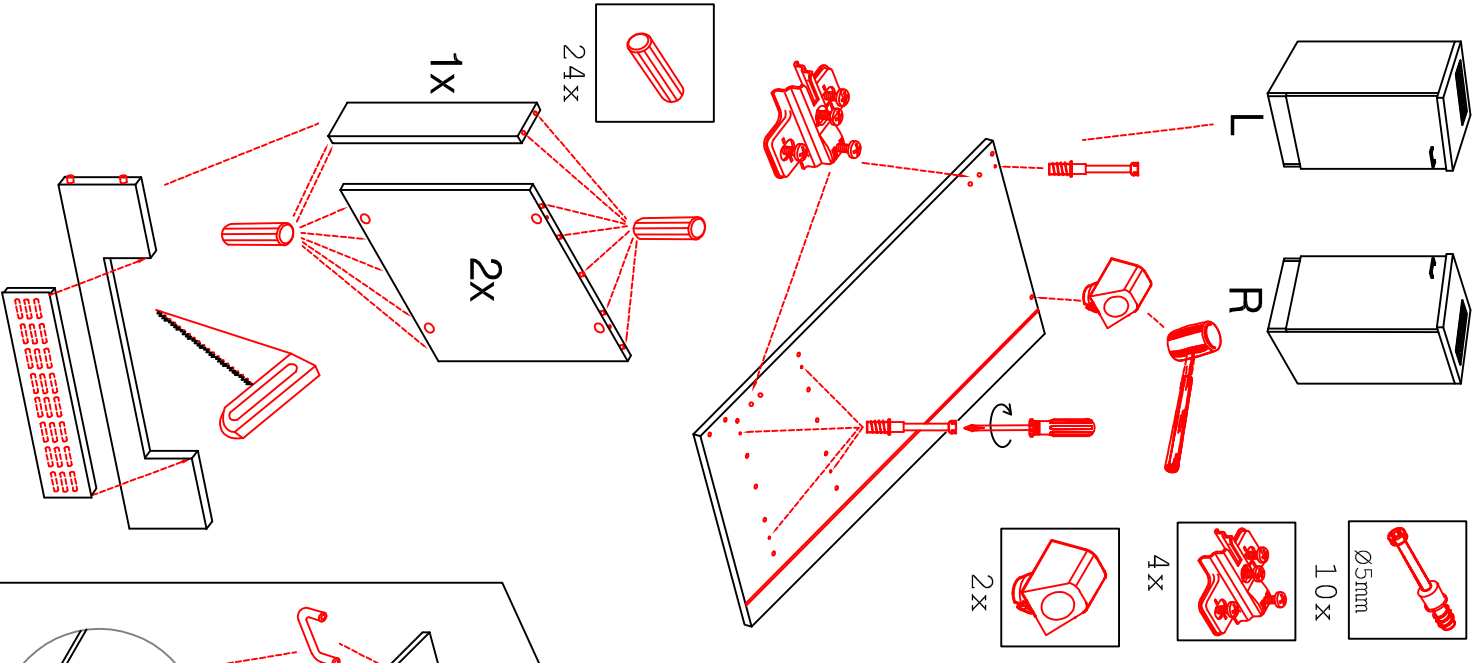

KHW 50 / KHW 100 Variante

Montageanleitung / Notice de montage / Assembly instruction

HU 60 Blocktype

Varianto

Montageanleitung / Notice de montage / Assembly instruction

SPU 50 Variante Blocktype

Montageanleitung / Notice de montage / Assembly instruction

US 50 B / 60 B Variante (Blocktype)

Montageanleitung / Notice de montage / Assembly instruction

DEMI 120 Variante

Montageanleitung / Notice de montage / Assembly instruction

- Ø5mm
- 10x
- 4x
- 2x

- 3,5x15
- 4x
- 2x

- 20x
- 10x
- 1x

- 3,5x30
- 4x

- Wandbefestigung, Kippsicherung
- 4,5x15
 - 1x
 - 1x
 - Ø8mm
 - 1x
 - 4,5x50
 - 1x

H 30 / H 40 / H 50 / H 60 / KH 60-32 / HG 50 / HGH 50 / H 50-89 / H 60-89

Variante Montageanleitung / Notice de montage / Assembly instruction

2x	2x	4x
8x	8x	12x
$\varnothing 5\text{mm}$		

4x	12x	2x	1x	4x
				3,5x15

8x	2x	2x
		$\varnothing 8\text{mm}$