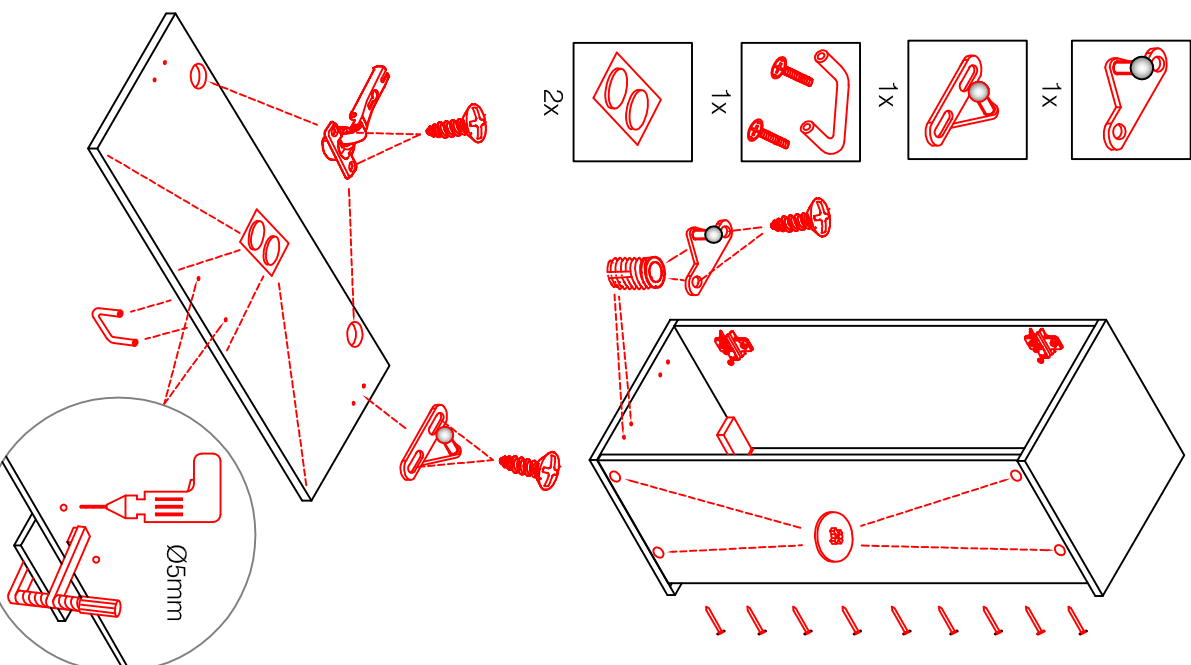

KHW 50 / KHW 100 Variante

Montageanleitung / Notice de montage / Assembly instruction

HU 60 Blocktype

Varianto

Montageanleitung / Notice de montage / Assembly instruction

SPU 50 Variante Blocktype

Montageanleitung / Notice de montage / Assembly instruction

US 50 B / 60 B Variante (Blocktype)

Montageanleitung / Notice de montage / Assembly instruction

DEMI 120 Variante

Montageanleitung / Notice de montage / Assembly instruction

- Ø5mm
- 10x
- 4x
- 2x

- 3,5x15
- 4x
- 2x

- 20x
- 10x
- 1x

- 3,5x30
- 4x

- Wandbefestigung, Kippsicherung
- 4,5x15
 - 1x
 - 1x
 - Ø8mm
 - 1x
 - 4,5x50
 - 1x

H 30 / H 40 / H 50 / H 60 / KH 60-32 / HG 50 / HGH 50 / H 50-89 / H 60-89

Variante Montageanleitung / Notice de montage / Assembly instruction

2x	2x	4x
8x	8x	12x
$\varnothing 5\text{mm}$		

4x	12x	2x	1x	4x
				3,5x15

8x	2x	2x
		$\varnothing 8\text{mm}$