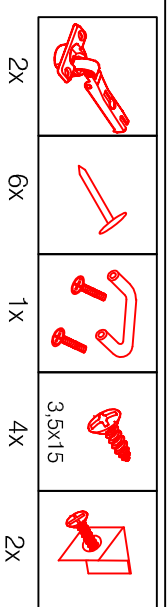

KHW 50 / KHW 100 Variante

Montageanleitung / Notice de montage / Assembly instruction

HU 60 Blocktype

Varianto

Montageanleitung / Notice de montage / Assembly instruction

SPU 50 Variante Blocktype

Montageanleitung / Notice de montage / Assembly instruction

US 50 B / 60 B Variante (Blocktype)

Montageanleitung / Notice de montage / Assembly instruction

DEMI 120 Variante

Montageanleitung / Notice de montage / Assembly instruction

- Ø5mm
- 10x
- 4x
- 2x

- 3,5x15
- 4x
- 2x

- 20x
- 10x
- 1x

- 3,5x30
- 4x

- Wandbefestigung, Kippsicherung
- 4,5x15
 - 1x
 - 1x
 - Ø8mm
 - 1x
 - 4,5x50
 - 1x

H 30 / H 40 / H 50 / H 60 / KH 60-32 / HG 50 / HGH 50 / H 50-89 / H 60-89

Variante Montageanleitung / Notice de montage / Assembly instruction

2x	2x	4x
8x	8x	12x
$\varnothing 5\text{mm}$		

4x	12x	2x	1x	4x
				3,5x15

8x	2x	2x
		$\varnothing 8\text{mm}$