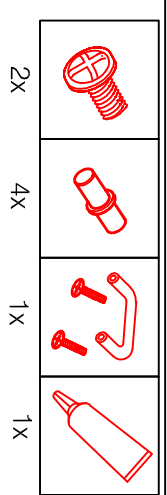

KHW 50 / KHW 100 Variante

Montageanleitung / Notice de montage / Assembly instruction

HU 60 Blocktype

Varianto

Montageanleitung / Notice de montage / Assembly instruction

SPU 50 Variante Blocktype

Montageanleitung / Notice de montage / Assembly instruction

US 50 B / 60 B Variante (Blocktype)

Montageanleitung / Notice de montage / Assembly instruction

DEMI 120 Variante

Montageanleitung / Notice de montage / Assembly instruction

- Ø5mm
- 10x
- 4x
- 2x

- 3,5x15
- 4x
- 2x

- 20x
- 10x
- 1x

- 3,5x30
- 4x

- Wandbefestigung, Kippsicherung
- 4,5x15
 - 1x
 - 1x
 - Ø8mm
 - 1x
 - 4,5x50
 - 1x

H 30 / H 40 / H 50 / H 60 / KH 60-32 / HG 50 / HGH 50 / H 50-89 / H 60-89

Variante Montageanleitung / Notice de montage / Assembly instruction

2x	2x	4x
8x	8x	12x
$\varnothing 5\text{mm}$		

4x	12x	2x	1x	4x
				3,5x15

8x	2x	2x
		$\varnothing 8\text{mm}$