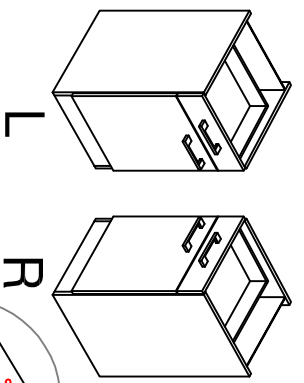

KHW 50 / KHW 100 Variante

Montageanleitung / Notice de montage / Assembly instruction

HU 60 Blocktype

Varianto

Montageanleitung / Notice de montage / Assembly instruction

SPU 50 Variante Blocktype

Montageanleitung / Notice de montage / Assembly instruction

US 50 B / 60 B Variante (Blocktype)

Montageanleitung / Notice de montage / Assembly instruction

DEMI 120 Variante

Montageanleitung / Notice de montage / Assembly instruction

- Ø5mm
- 10x
- 4x
- 2x

- 3,5x15
- 4x
- 2x

- 20x
- 10x
- 1x

- 3,5x30
- 4x

- Wandbefestigung, Kippsicherung
- 4,5x15
 - 1x
 - 1x
 - Ø8mm
 - 1x
 - 4,5x50
 - 1x

H 30 / H 40 / H 50 / H 60 / KH 60-32 / HG 50 / HGH 50 / H 50-89 / H 60-89

Variante Montageanleitung / Notice de montage / Assembly instruction

2x	2x	4x
8x	8x	12x
$\varnothing 5\text{mm}$		

4x	12x	2x	1x	4x
				3,5x15

8x	2x	2x
		$\varnothing 8\text{mm}$