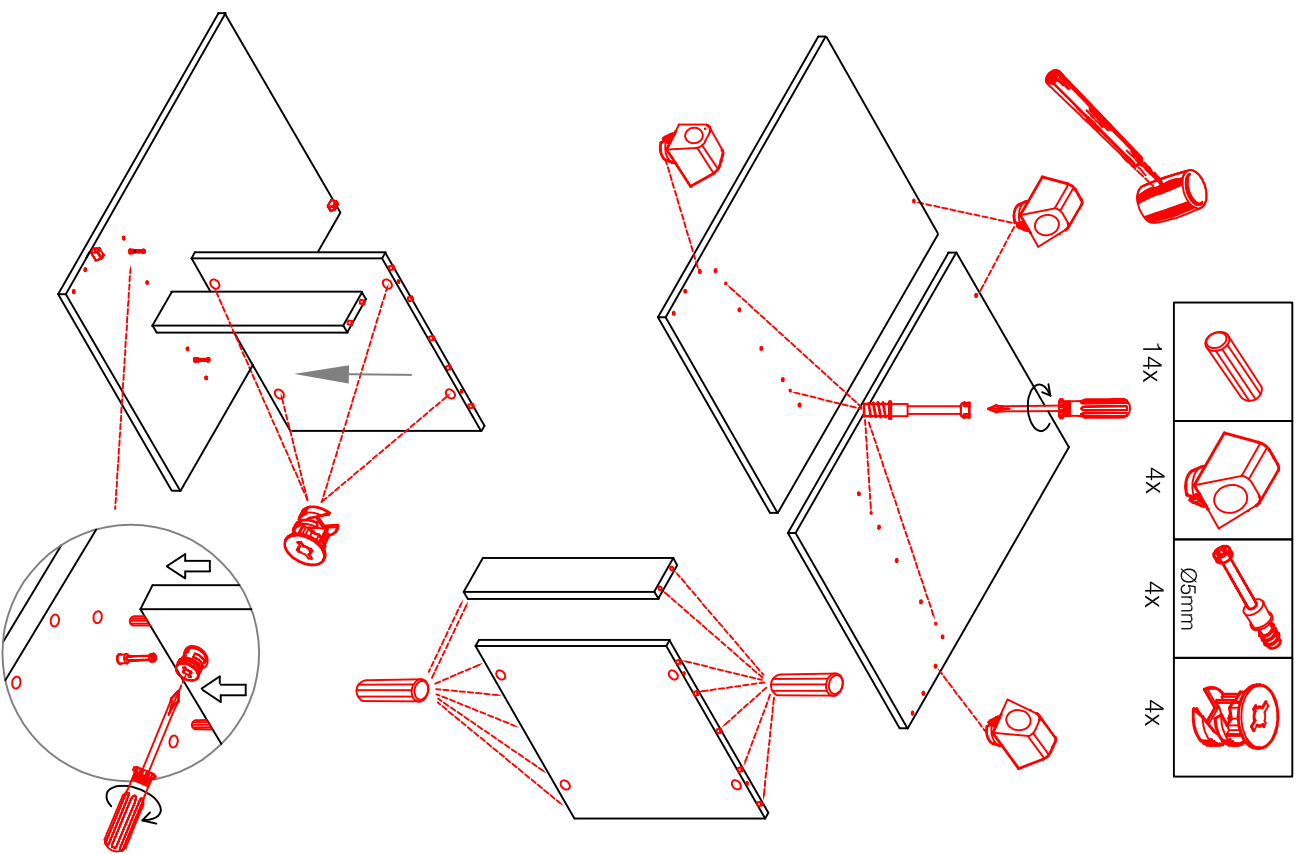

KHW 50 / KHW 100 Variante

Montageanleitung / Notice de montage / Assembly instruction

HU 60 Blocktype

Varianto

Montageanleitung / Notice de montage / Assembly instruction

SPU 50 Variante Blocktype

Montageanleitung / Notice de montage / Assembly instruction

US 50 B / 60 B Variante (Blocktype)

Montageanleitung / Notice de montage / Assembly instruction

DEMI 120 Variante

Montageanleitung / Notice de montage / Assembly instruction

- Ø5mm
- 10x
- 4x
- 2x

- 3,5x15
- 4x
- 2x

- 20x
- 10x
- 1x

- 3,5x30
- 4x

- Wandbefestigung, Kippsicherung
- 4,5x15
 - 1x
 - 1x
 - Ø8mm
 - 1x
 - 4,5x50
 - 1x

H 30 / H 40 / H 50 / H 60 / KH 60-32 / HG 50 / HGH 50 / H 50-89 / H 60-89

Variante Montageanleitung / Notice de montage / Assembly instruction

2x	2x	4x
8x	8x	12x
$\varnothing 5\text{mm}$		

4x	12x	2x	1x	4x
				3,5x15

8x	2x	2x
		$\varnothing 8\text{mm}$