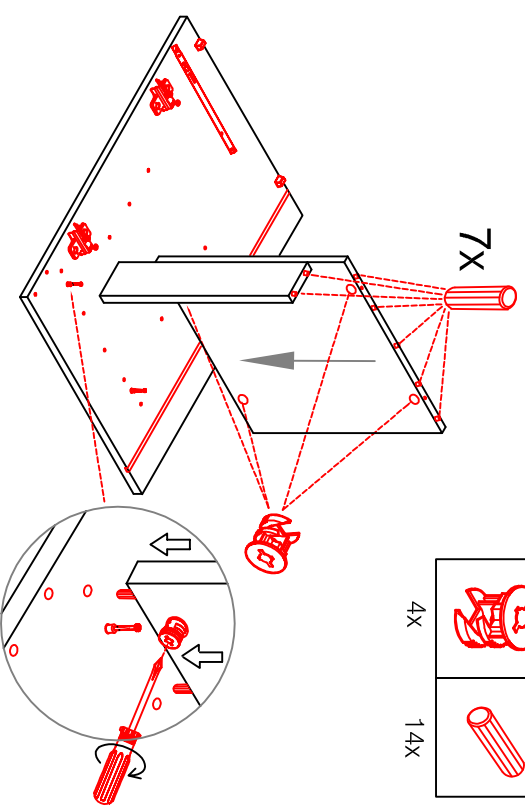

KHW 50 / KHW 100 Variante

Montageanleitung / Notice de montage / Assembly instruction

HU 60 Blocktype

Varianto

Montageanleitung / Notice de montage / Assembly instruction

SPU 50 Variante Blocktype

Montageanleitung / Notice de montage / Assembly instruction

US 50 B / 60 B Variante (Blocktype)

Montageanleitung / Notice de montage / Assembly instruction

DEMI 120 Variante

Montageanleitung / Notice de montage / Assembly instruction

- Ø5mm
- 10x
- 4x
- 2x

- 3,5x15
- 4x
- 2x

- 20x
- 10x
- 1x

- 3,5x30
- 4x

- Wandbefestigung, Kippsicherung
- 4,5x15
 - 1x
 - 1x
 - Ø8mm
 - 1x
 - 4,5x50
 - 1x

H 30 / H 40 / H 50 / H 60 / KH 60-32 / HG 50 / HGH 50 / H 50-89 / H 60-89

Variante Montageanleitung / Notice de montage / Assembly instruction

2x	2x	4x
8x	8x	12x
$\varnothing 5\text{mm}$		

4x	12x	2x	1x	4x
				3,5x15

8x	2x	2x
		$\varnothing 8\text{mm}$