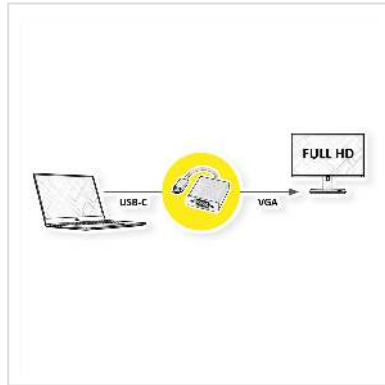

ROLINE Display Adapter USB Typ C - VGA

Artikelnummer	12.03.3203
Hersteller	ROLINE
Hersteller-Art.-Nr.	12.03.3203
EAN (Einzelstück)	7630049621374

Spiegeln oder Erweitern Sie den Bildschirm Ihres Geräts auf jeden Monitor oder Projektor/Beamer mit VGA Anschluss an - mit einer Auflösung von bis zu 1920x1080 @60Hz!

- USB 3.1 / USB 3.2 Gen 2 Typ C zu VGA Kabeladapter
- Schließen Sie an Ihr Macbook, Ultrabook, Notebook/Laptop oder mobile device mit USB Typ C Anschluss jeden Monitor oder Beamer/Projektor mit VGA Anschluss an
- Zum Spiegeln oder Erweitern Ihres Displays auf ein weiteres Anzeigegerät
- Kompaktes Gehäuse aus Aluminium
- Kein Netzteil erforderlich
- Anschlüsse: VGA Buchse und Typ C Stecker
- Kabellänge: ca. 10 cm

Technische Daten

Hersteller	ROLINE
Produktgruppe	Adapter, Terminatoren, Konverter
Produkttyp	USB-VGA Adapter

Farbe	silberfarben
Länge	0.1 m
Anschlüsse Seite 1 (PC)	Typ C Stecker
Anschlüsse Seite 2 (Peripherie)	VGA Buchse
Seite 1 Typ des Anschlusses	USB Typ C (USB-C)
Seite 1 Art des Anschlusses	Männlich (Stecker)
Seite 2 Typ des Anschlusses	HD D-Sub 15-polig (HD-15), VGA
Seite 2 Art des Anschlusses	Weiblich (Buchse)
Anwendungsbereich	extern
Gewicht	47.6 g
Verpackungshöhe	20 mm
Verpackungsbreite	50 mm
Verpackungstiefe	50 mm
Paketgewicht	0.02 kg