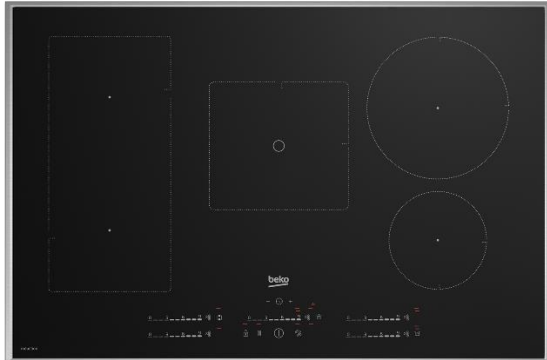

Autarkes Kochfeld

HII 85770 UFTX

EAN: 8690842494529

Notizen

- Autarkes Induktionskochfeld
- Direct Access LED
- Kochsensor
- Power Management

Hightech in Formvollendung: Mit dem 80 cm breiten Induktionskochfeld HII 85770 UFTX wird punktgenau nur dann geheizt, wenn ein Topf auf dem Herd steht und auch nur dort, wo er steht. Für mehr Flexibilität können zwei der fünf Kochzonen zu einer großen Kochzone zusammengeschlossen werden. Die Direct Access LED Funktion ermöglicht eine voneinander unabhängige Steuerung der einzelnen Kochzonen. Mit dem innovativen Kochsensor erhalten Sie durch die automatische Einstellung und Anpassung der Kochstufe perfekte Kochergebnisse. Ein manuelles Nachregulieren ist nicht mehr notwendig.

Autarkes Kochfeld

Allgemein:

Typ: Autarkes Induktionskochfeld	Rahmen: Edelstahlrahmen
Einbau-Gerät: Ja	Kochstufen je Zone: 9
Anzahl Kochzonen: 5	Bräterzone: Nein
Zweikreis-Zone: Nein	Anschlusskabel: Ja
Steuerung: Direct Access LED	Restwärmeanzeige: Ja
Betriebsanzeige: Ja	Booster-Funktion Schnellaufheizung: Ja
Digitale Anzeige der Kochstufe: Ja	Kindersicherung: Ja
Timer: Ja	Überlaufschutz: Ja
Sicherheitsabschaltung (gegen zu langen Dauerbetrieb): Ja	Reinigungsschaber: Nein
Glas-Inlay: Ja	Farbe LED (Display): rot
Farbe Kochfeld: Schwarz	Geeignet für Power-Splitter: Nein
Memory-Funktion: Nein	FlexInduktion: Ja
Slide&Cook: Nein	EasyFit: Ja
Stop&Go: Ja	Direct Access: Ja
Geeignet für flächenbündigen Einbau: Nein	Induktion: Ja
Kochsensor: Ja	
Automatische Topferkennung: Ja	

Kochzonen:

Kochzonen Anzahl: 5
Vorne links: Ø 180 mm – 1500 / 2000 W
Hinten links: Ø 180 mm – 1500 / 2000 W
Vorne rechts: Ø 145 mm – 1500 / 2200 W
Hinten rechts: Ø 210 mm – 2400 / 3700 W
Mitte: 2x(92,7 x 200 mm) – 2400 / 3600 W

Technische Daten

Max. Stromstärke (A): 16	Anschlusswert (W): 7400
Frequenz (Hz): 50 / 60	Anschluss: Kabel, Herdsteckdose
Spannung (V): 380-400	Kabellänge (cm): 120

Maße und Gewicht

Unverpackt

Höhe (mm): 48	Breite (mm): 780
Tiefe (mm): 520	Gewicht (kg): 11