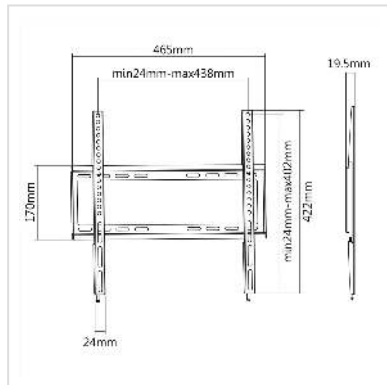

# VALUE Slim TV-Wandhalterung, fest, schwarz

<b>Artikelnummer</b>	17.99.1202
<b>Hersteller</b>	VALUE
<b>Hersteller-Art.-Nr.</b>	17.99.1202
<b>EAN (Einzelstück)</b>	7611990150878

## Wandbefestigung mit fester Aufhängung für Bildschirme bei geringstem Platzbedarf

- Für Bildschirme mit Diagonalen: 81 bis 139 cm (max. VESA 400x400)
- Belastbarkeit bis 35 kg
- Feste Aufhängung
- Sehr geringer Wandabstand: 19 mm
- Sicherung gegen unbeabsichtigtes Lösen der Montagehaken
- Variabel einstellbar - Bildschirme mit unterschiedlichen Befestigungspunkten können montiert werden

### Technische Daten

Hersteller	VALUE
Produktgruppe	LCD-Monitorarme
Produkttyp	TV-Wandhalterung
Farbe	schwarz
Tragkraft	35 kg
Befestigung	Wandhalterung
Anzahl Monitore	1
VESA 200 x 200 mm	ja
VESA 300 x 300 mm	ja
VESA 400 x 200 mm	ja

---

VESA 400 x 400 mm	ja
-------------------	----

Materialgruppe	Metall
----------------	--------

Gewicht	886.4 g
---------	---------