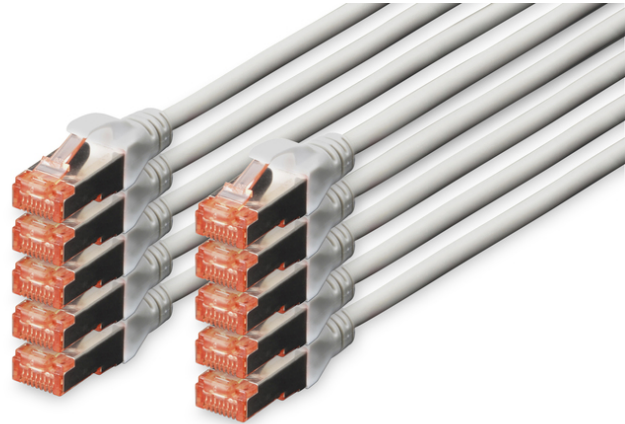

DIGITUS Professional CAT 6 S/FTP Patchkabel, 10 Stück

DK-1644-030-10
EAN 4016032441465

CAT 6 S-FTP Patchkabel, Cu, LSZH AWG 27/7, Länge 3 m, 10 Stück Farbe Grau

Die DIGITUS® Kategorie 6 Klasse E Patchkabel werden hergestellt und getestet nach dem ISO/IEC 11801 und DIN EN 50173 CAT 6 Standard. Sie garantieren, dass die Kabelinstallation der ISO & EN Channel Spezifikation entspricht und bieten eine hervorragende Leistung in der DIGITUS® CAT 6 Verkabelung. Die Leistung wurde bis 250 MHz getestet, inklusive Leistungseigenschaften wie beispielsweise dem Nahbereichsprechen („NEXT“). Die DIGITUS® Patchkabel wurden speziell entwickelt um allen Ansprüchen in den verschiedenen Anwendungsbereichen in vollem Umfang gerecht zu werden. Jedes Kabel ist mit einer angespritzten Knickschutzülle mit Zugentlastung ausgestattet. Außerdem besitzt die Tülle einen Rasthebelschutz, welcher das Verhaken der Kabel sowie das Abbrechen des Rasthebels vom Stecker verhindert. Eine einfache Identifizierung der Kategorie 6 wird durch die rote Einfärbung der Stecker ermöglicht.

Zukunftsorientierte Standards und High-End Qualität für Ihr Netzwerk.

- 2x RJ45-Stecker (8P8C)
- Hauben mit Knickschutz, Zugentlastung und Rasthebelschutz
- Längenbezeichnung auf den Hauben
- Innenleiter: Kupfer (Cu)
- 10 Stück
- Länge: 3 m
- Anschluss 1: Modular RJ45 (8/8) Stecker
- Anschluss 2: Modular RJ45 (8/8) Stecker
- Kategorie: CAT 6
- Verpackung: DIGITUS Polybag
- Farbe: grau
- Belegung: 1:1
- Mantel: LSOH
- Schirmung: S-FTP, Paare in Metallfolie und Geflecht geschirmt
- Kabelaufbau: 4 x 2 AWG 27/7, Twisted Pair