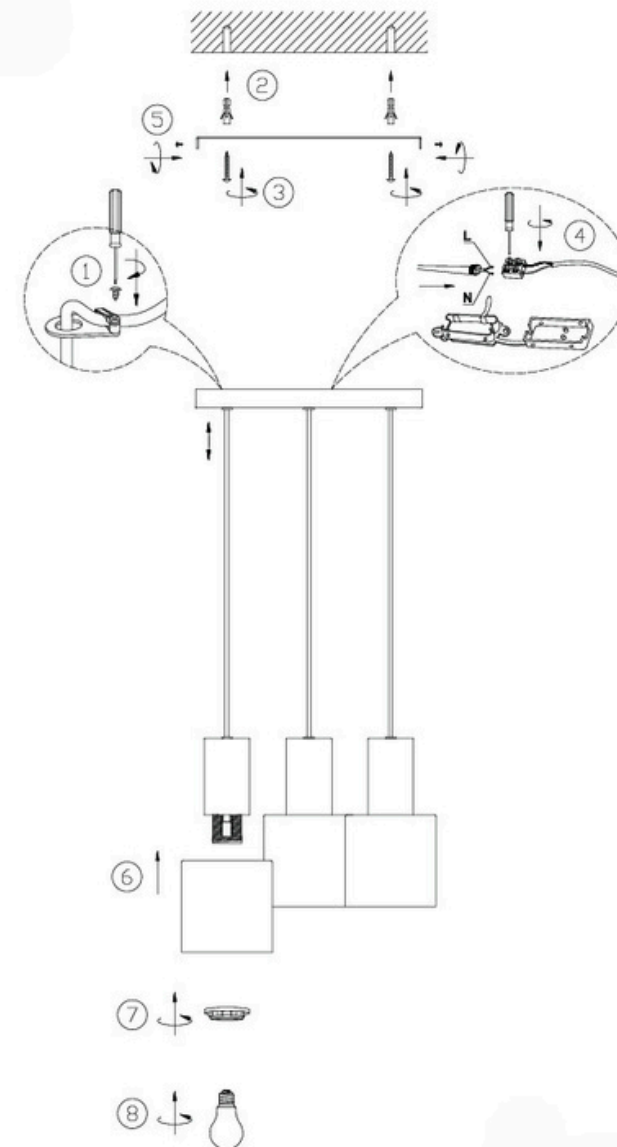

Norėdami saugiai ir teisingai sumontuoti šviestuv vadovaukitės šia instrukcija!

**(ET) HOIATUS!**

Enne monteerimist lugege ohutusjuhised tähelepanelikult läbi!

**(DA) OBS!**

Læs sikkerhedsinformationen nøje, før du monterer produktet!

**(UK) ПОПЕРЕДЖЕННЯ!**

Перед розбиранням, будь ласка, уважно прочитайте інструкції з техніки безпеки!

230V ~ 50Hz, 3 x E27 / max.10W