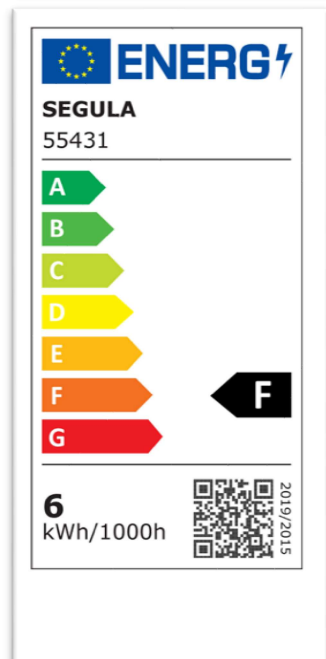

Artikel Nr.: 55431
 Linie: SOFT LINE
 EAN: 4260751134317

LED Rusika Soft Cage
 Bauform: Rustika
 Glas: klar

570 lm - 2200 K
 Dimmbar: ja
 VE: 24

Lichttechnische Daten / photometrische Daten

Nutzlichtstrom, in Lumen ($\Phi_{use-360^\circ}$): 570
 Farbtemperatur, in Kelvin: 2200
 Abstrahlwinkel/ Halbwertswinkel, in Grad -ca.: 330
 Gerichtetes Licht (DLS)/ nicht gerichtetes Licht(NDLS): NDLS
 Lichtfarbe, Bezeichnung: warmweiß
 Farbwertanteile: x= 0,502 y= 0,415
 Farbwiedergabeindex, Ra: 90
 R9 Index, rot gesättigt: 35
 Standardabweichung des Farbabgleichs, SDCM: >6
 Lebensdauer, in Stunden: 20000h
 Schaltzyklen, Anzahl: 10000
 Lichtstromerhalt X_{LMF} , gemäß Anhang V (Dauerprüfung): 0,95
 Lichtstromerhalt, am Ende der Nennlebensdauer: $\geq 70\%$
 Lebensdauerfaktor: 1
 Lichtquelle mit hoher Leuchtdichte: NA
 Lichtquelle mit Blendschutzschild: NA
 Lichtquelle mit Hülle: keine / no

Elektrische Daten:

Leistungsaufnahme (Pon), in Watt: 6
 Lampenstrom, in mA:
 Äquivalent Leistungsaufnahme – herkömmliches Produkt, in Watt: 46
 Leistungsaufnahme Standby (Psb) / (Pnet) in Watt: <0,5
 Nennspannung – Betriebsfrequenz: 220-240 V~ / 50-60 Hz
 Netzspannungslichtquelle(MLS) / Betriebsgeräte(NMLS): MLS
 vernetzte Lichtquelle (CLS): Nein // farblich abstimmbare Lichtquelle (CTLs): Nein
 Verschiebungsfaktor ($\cos\phi_1$): 0,83
 Flimmer-Messgröße (PstLM): 0,1
 Messgröße für Stroboskopeffekte (SVM): 0,1

Mechanische Daten:

Sockel, Normbezeichnung: E27
 Produktdurchmesser, in mm -ca.:
 Produktlänge, in mm -ca.:
 Produktgewicht, in Gramm -ca.:
 Betriebstemperatur: -20 bis 35 °C
 Zündzeit: < 0,5 s
 Anlaufzeit (bis 60 %): sofort