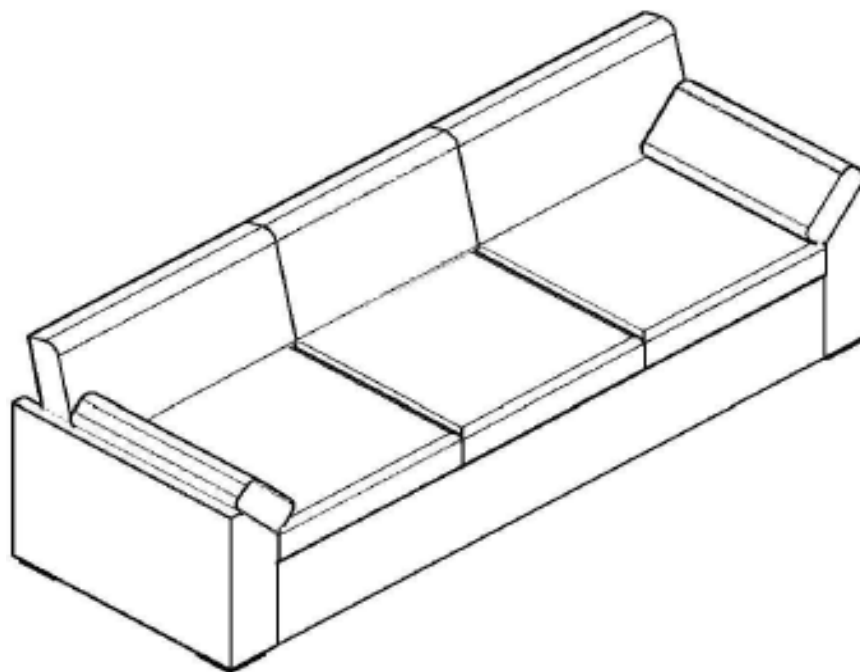

Art. No. 99545745, 71080701, 93050432, 74201365

**CITRY**

3 seater

- |           |                                    |           |                                |
|-----------|------------------------------------|-----------|--------------------------------|
| <b>D</b>  | <b>Montageanleitung</b>            | <b>GB</b> | <b>Assembly instructions</b>   |
| <b>FR</b> | <b>Notice de montage</b>           | <b>IT</b> | <b>Istruzioni di montaggio</b> |
| <b>NL</b> | <b>Handleiding voor de montage</b> | <b>PL</b> | <b>Instrukcja montażu</b>      |
| <b>CZ</b> | <b>Montážní návod</b>              | <b>SK</b> | <b>Návod na montáž</b>         |
| <b>HU</b> | <b>Szerelési útmutató</b>          | <b>RO</b> | <b>Instrucțiuni de montaj</b>  |
| <b>TR</b> | <b>Montaj talimatı</b>             | <b>RU</b> | <b>Инструкция по монтажу</b>   |