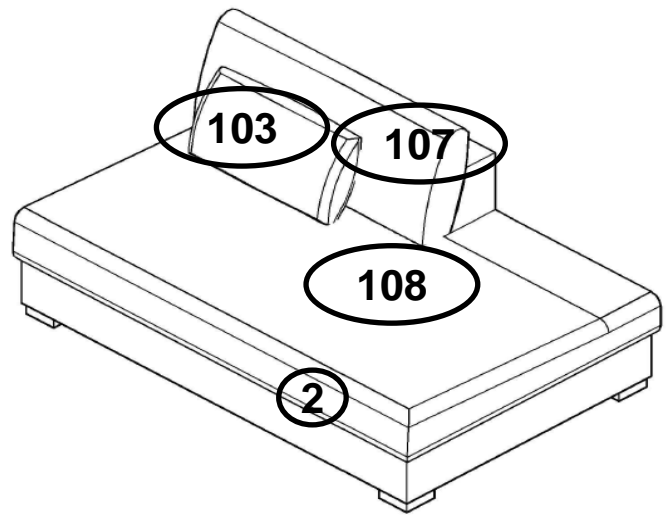

**Service • Usługa • Обслуживание • Servizio • Un service
Serviciu • Služba • Servis • Szolgáltatás**

Name • Nom • Nome • Naam
• Nazwa • Název • Názov
• Név • Nume • Isim
• Название

CORAY

• Nr • No • N° • Номер • Č • Sz

14443824, 46482405, 92620832, 93428260, 53543343, 14111314, 63677426,
75112501, 97681161, 92598669, 39955313, 20074821, 97033052, 22336644