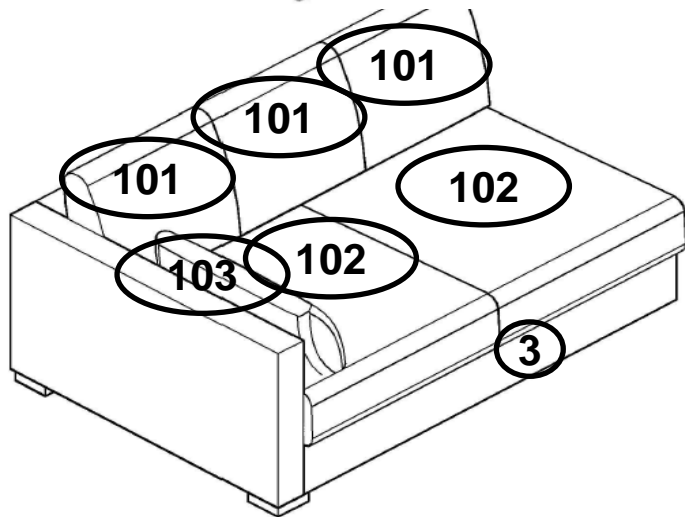

**Service • Usługa • Обслуживание • Servizio • Un service
Serviciu • Služba • Servis • Szolgáltatás**

Name • Nom • Nome • Naam
• Nazwa • Název • Názov
• Név • Nume • Isim
• Название

CORAY

• Nr • No • N° • Номер • Č • Sz

14443824, 46482405, 92620832, 93428260, 53543343, 14111314, 63677426,
75112501, 97681161, 92598669, 39955313, 20074821, 97033052, 22336644