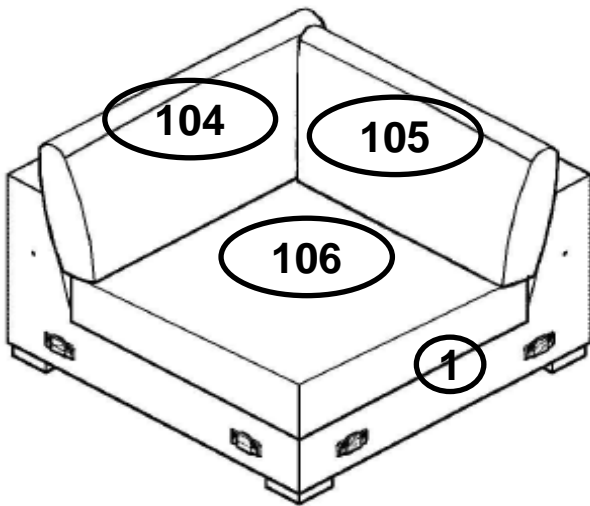

**Service • Usługa • Обслуживание • Servizio • Un service
Serviciu • Služba • Servis • Szolgáltatás**

Name • Nom • Nome • Naam
• Nazwa • Název • Názov
• Név • Nume • Isim
• Название

CORAY

• Nr • No • N° • Номер • Č • Sz

14443824, 46482405, 92620832, 93428260, 53543343, 14111314, 63677426,
75112501, 97681161, 92598669, 39955313, 20074821, 97033052, 22336644