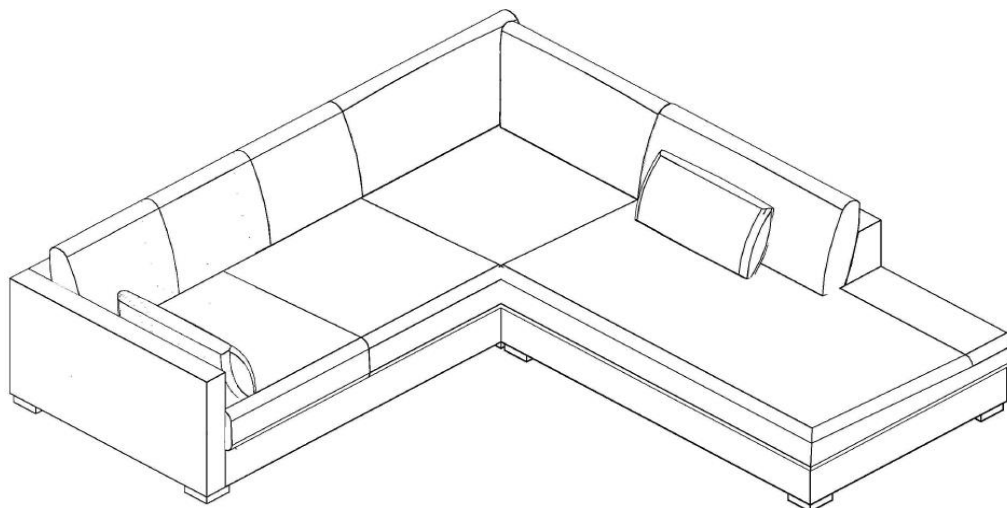

Art. No. 14443824, 46482405, 92620832, 93428260, 53543343, 14111314,
63677426, 75112501, 97681161, 92598669, 39955313, 20074821,
97033052, 22336644

CORAY open corner (with 2,5 seater)

- | | | | |
|-----------|------------------------------------|-----------|--------------------------------|
| D | Montageanleitung | GB | Assembly instructions |
| FR | Notice de montage | IT | Istruzioni di montaggio |
| NL | Handleiding voor de montage | PL | Instrukcja montażu |
| CZ | Montážní návod | SK | Návod na montáž |
| HU | Szerelési útmutató | RO | Instrucțiuni de montaj |
| TR | Montaj talimatı | RU | Инструкция по монтажу |