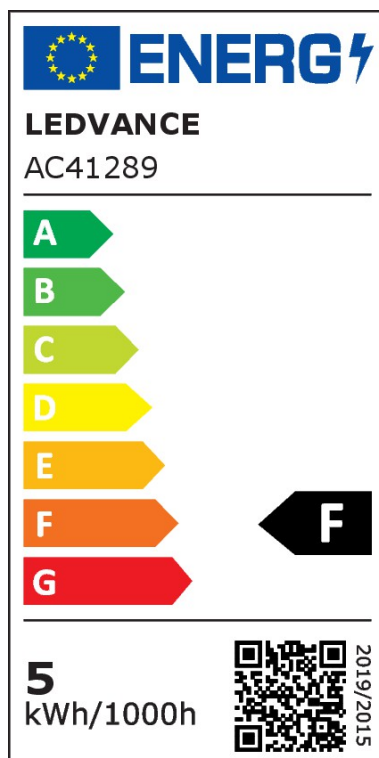

Smart+ Zigbee LED Leuchtmittel Gu10 Reflektor - Par16 in Transparent 4,7W 350lm ...

Leuchtmittel

UVP: 15,90 Euro

Haben Sie eine Frage zum Produkt?

info@click-licht.de

(+49) 2361 40 67 600

Montag - Freitag 09:00 - 16:00 Uhr

Artikelnummer	A-562520
Material	Glas
Farbe	Transparent
Anschlussspannung	220-240 V
Leistungsaufnahme	4.7 W
Sockel	GU10
Schutzart	IP20
Dimmbar	Ja
Lichttechnologie	LED
Bauform	Reflektor - PAR16
Farbtemperatur	2700 Kelvin
Lichtfarbe	Warmweiß
Lichtstrom	350 lm
Farbwiedergabeindex	80
Lebensdauer	20000 h
Schaltzyklen	100000
Abstrahlwinkel	45 Grad
Form	rund
Leuchtmittel	Ja
System	SMART+
Sprachsteuerung	Amazon Alexa, Google Assistant
Protokoll	ZigBee
Produktmaße	(H) 54 mm (Ø) 50 mm