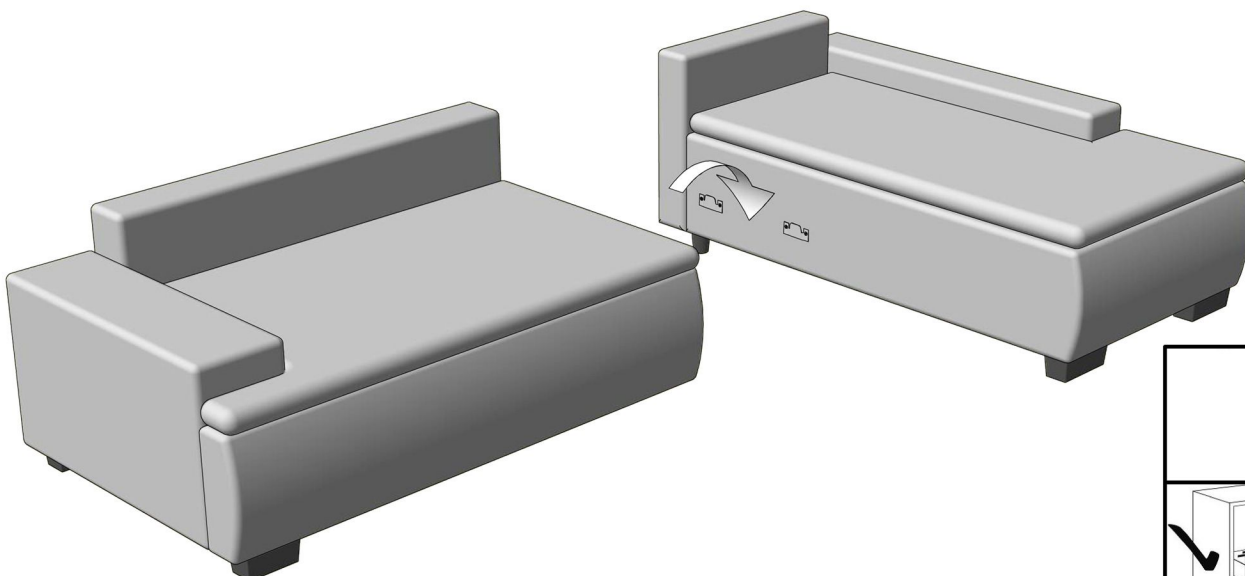

# HAITI II (2AL-MaxiRC)

- |    |                             |    |                           |
|----|-----------------------------|----|---------------------------|
| ⓁⒹ | Montageanleitung            | ⓁⒹ | Istruzioni di montaggio   |
| Ⓟ  | Instrukcja montażu          | ⓁⒹ | Notice de montage         |
| ⓃⓁ | Handleiding voor de montage | ⓇⓄ | Instructiuni de asamblare |
| ⒼⒷ | Assembly instructions       | ⓈⓀ | Montážny návod            |
| ⓉⓇ | Montaj talimatı             | ⒸⓏ | Montážní návod            |
| ⓇⓊ | Инструкция по монтажу       | ⓇⓊ | Szerelési útmutató        |

HAITI II (2AL-MaxiRC)

F1 L-280 H-70  x3	F2 L-200 H-70  x2	F3 H-70  x4	S1 M5x50  x14	T1  x14	P1 55x55  x5	P2 45x45  x2
----------------------------	----------------------------	----------------------	------------------------	---------------	-----------------------	-----------------------