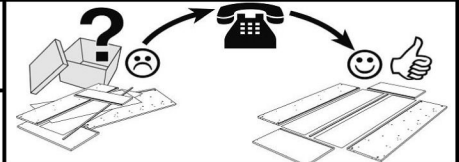

HAITI II (2AL-MaxiRC)

ⓁⒹ	Montageanleitung	ⓁⒹ	Istruzioni di montaggio
Ⓟ	Instrukcja montażu	ⓁⒹ	Notice de montage
ⓃⓁ	Handleiding voor de montage	ⓇⓄ	Instructiuni de asamblare
ⒼⒷ	Assembly instructions	ⓈⓀ	Montážny návod
ⓉⓇ	Montaj talimatı	ⒸⓏ	Montážní návod
ⓇⓊ	Инструкция по монтажу	ⓇⓊ	Szerelési útmutató

Service - Servis - Dienstverlening - Servis - Serwis - Сервисная служба - Servizio
Service - Serviciu - Služby - Szolgáltatás

Name - Nazwa - Naam - Name - Isim - название
Nome - Nom - Numele - Meno - Jméno - Neve