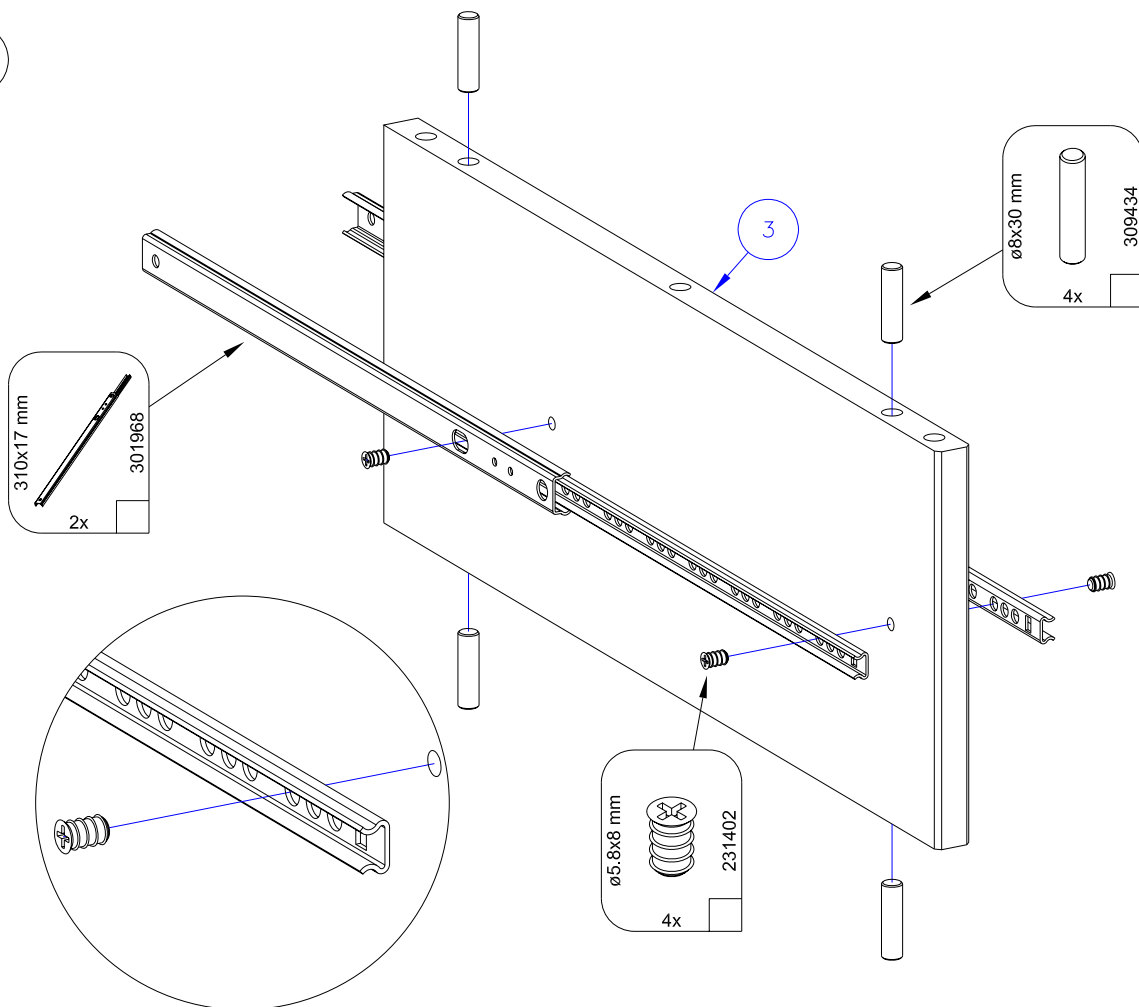

Assembly instructions

Montageanleitung 6650

 ø12x192 1x	 309519 ø8x30 mm 12x	 309434 ø8x34 mm 26x	 314295 ø15 mm 26x	 313252 M4x9 mm 4x	 200042 310x17 mm 4x	 301968 ø5.8x8 mm 8x	
 ø1,2x20 mm 25x	 302436 ø3,5x25 mm 8x	 103267 ø3,5x35 mm 8x	 305994 ø4x35 mm 2x				

Hier können Sie die Schrauben zur Schrauben zur besseren Identifizierung nachmessen (alle Maßangaben in mm).

1

2

3

Achtung!
Benützen Sie am besten den
Verpackungs-schachtel als Unterlage.

4

8

9

10

11

Achtung!!
Die Schraube ist so fest einzuschrauben, dass der Schraubenkopf mit der Fuss fluchtet.

12