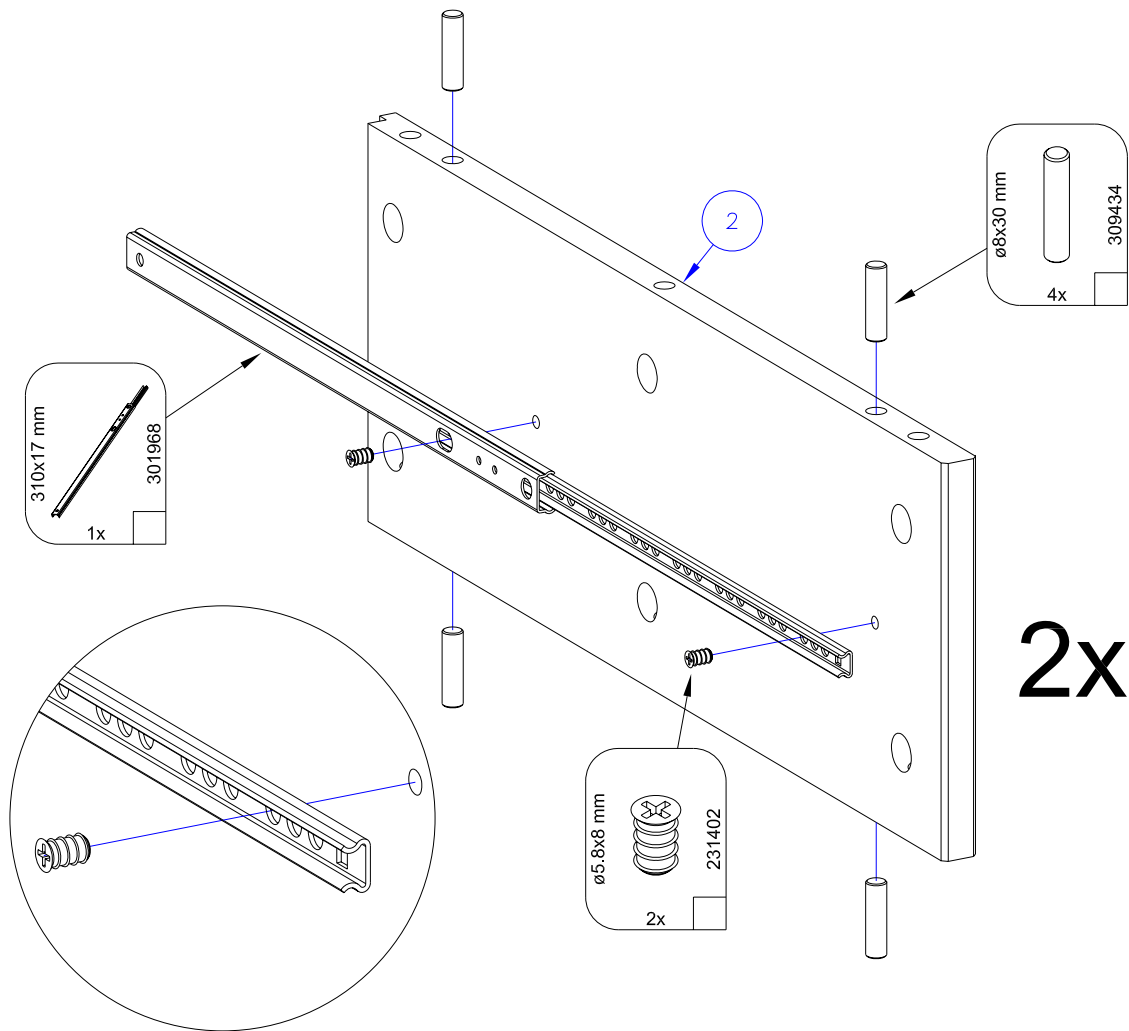

Assembly instructions

Montageanleitung 6650

 ø12x192 1x	 309519 ø8x30 mm 12x	 309434 ø8x34 mm 26x	 314295 ø15 mm 26x	 313252 M4x9 mm 4x	 200042 310x17 mm 4x	 301968 ø5.8x8 mm 8x	
 ø1,2x20 mm 25x	 302436 ø3,5x25 mm 8x	 103267 ø3,5x35 mm 8x	 305994 ø4x35 mm 2x				

Hier können Sie die Schrauben zur Schrauben zur besseren Identifizierung nachmessen (alle Maßangaben in mm).

1

2

3

Achtung!
Benützen Sie am besten den
Verpackungs-schachtel als Unterlage.

4

8

9

10

11

Achtung!!
Die Schraube ist so fest einzuschrauben, dass der Schraubenkopf mit der Fuss fluchtet.

12