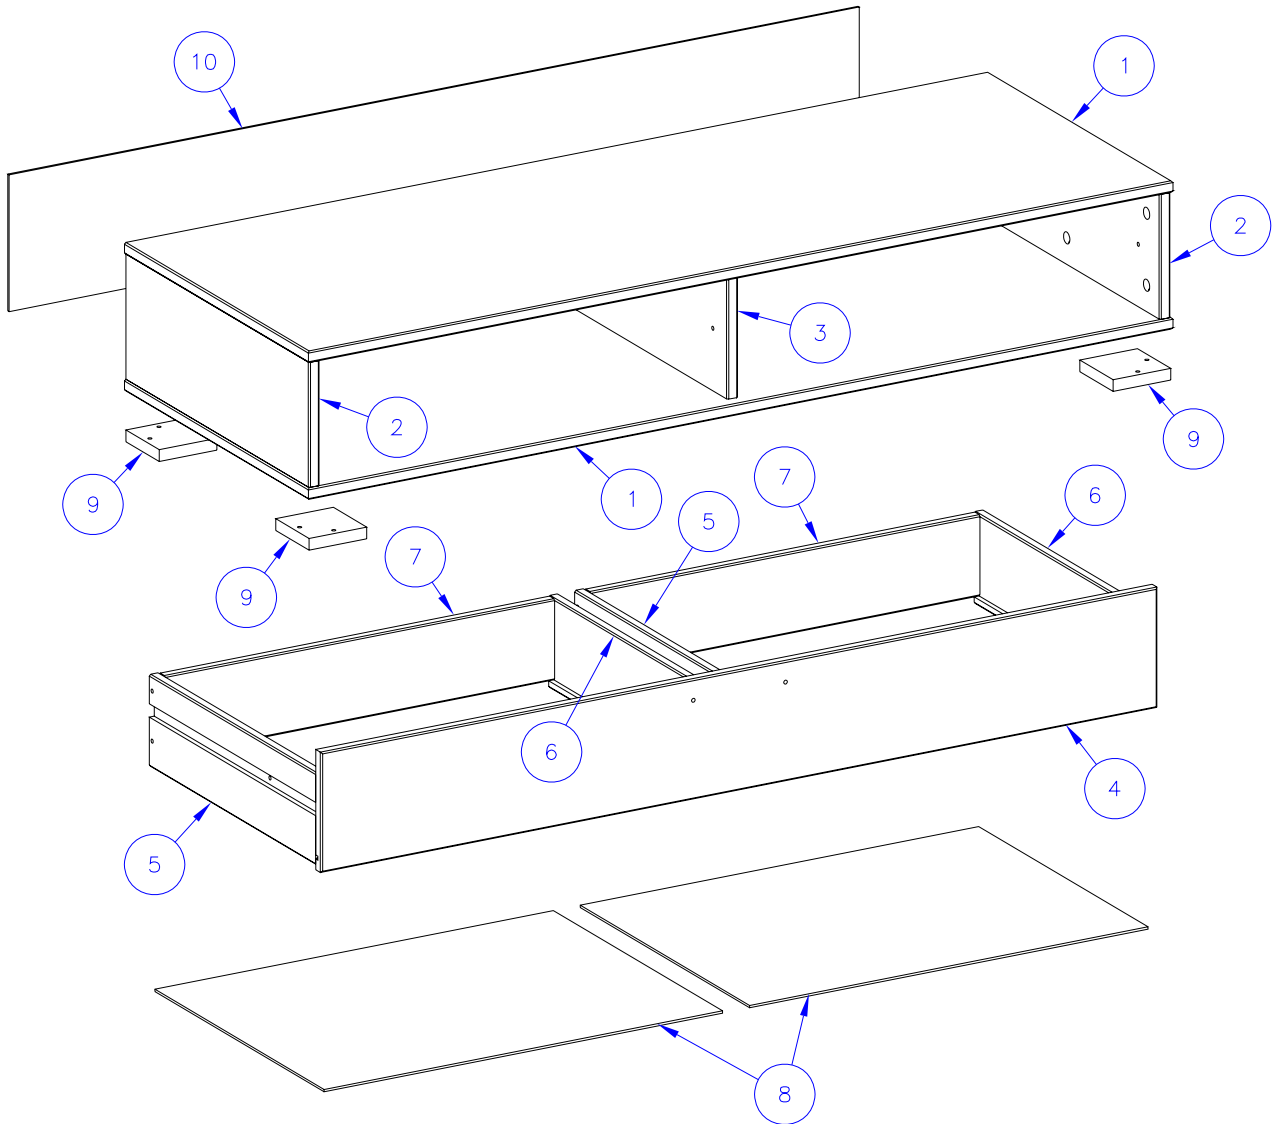

Assembly instructions

Montageanleitung 6650

 ø12x192 1x	 309519 ø8x30 mm 12x	 309434 ø8x34 mm 26x	 314295 ø15 mm 26x	 313252 M4x9 mm 4x	 200042 310x17 mm 4x	 301968 ø5.8x8 mm 8x	
 ø1,2x20 mm 25x	 302436 ø3,5x25 mm 8x	 103267 ø3,5x35 mm 8x	 305994 ø4x35 mm 2x				

Hier können Sie die Schrauben zur Schrauben zur besseren Identifizierung nachmessen (alle Maßangaben in mm).

1

2

3

Achtung!
Benützen Sie am besten den
Verpackungs-schachtel als Unterlage.

4

8

9

10

11

Achtung!!
Die Schraube ist so fest einzuschrauben, dass der Schraubenkopf mit der Fuss fluchtet.

12