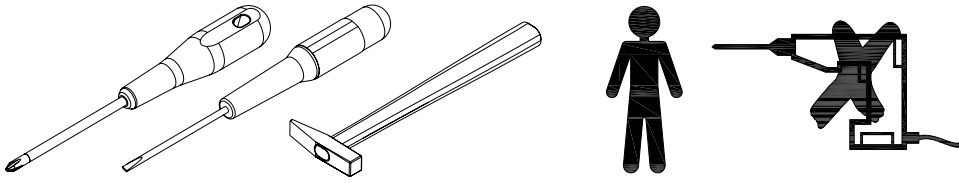

Assembly instructions

Montageanleitung 6650

 ø12x192 1x	 309519 ø8x30 mm 12x	 309434 ø8x34 mm 26x	 314295 ø15 mm 26x	 313252 M4x9 mm 4x	 200042 310x17 mm 4x	 301968 ø5.8x8 mm 8x	
 ø1,2x20 mm 25x	 302436 ø3,5x25 mm 8x	 103267 ø3,5x35 mm 8x	 305994 ø4x35 mm 2x				

Hier können Sie die Schrauben zur Schrauben zur besseren Identifizierung nachmessen (alle Maßangaben in mm).

1

2

3

Achtung!
Benützen Sie am besten den
Verpackungs-schachtel als Unterlage.

4

8

9

10

11

Achtung!!
Die Schraube ist so fest einzuschrauben, dass der Schraubenkopf mit der Fuss fluchtet.

12