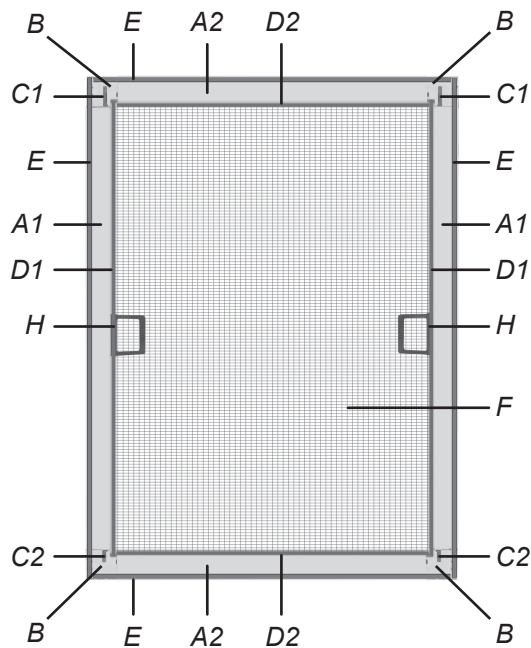

INSECTSYSTEM PLUS

70030, 70031, 70032, 70033, 70034

1.

2.

- ⚠ 70030/1 **B** = 97 cm bis 100 cm → B
 ≤ 97 cm → B - 30 mm
- ⚠ 70032/3/4 **B** = 127 cm bis 130 cm → B
 ≤ 127 cm → B - 30 mm

3.

4.

5.