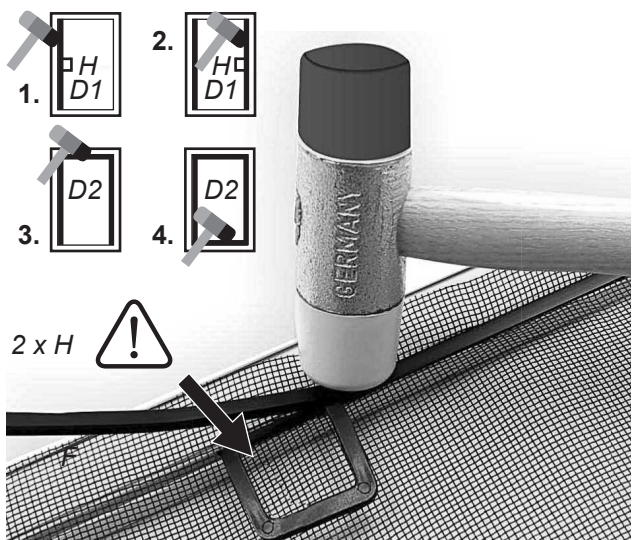

7.

8.

9.

10.

11.

Alfred Schellenberg GmbH
An den Weiden 31
D-57078 Siegen
service.int@schellenberg.de
www.schellenberg.de