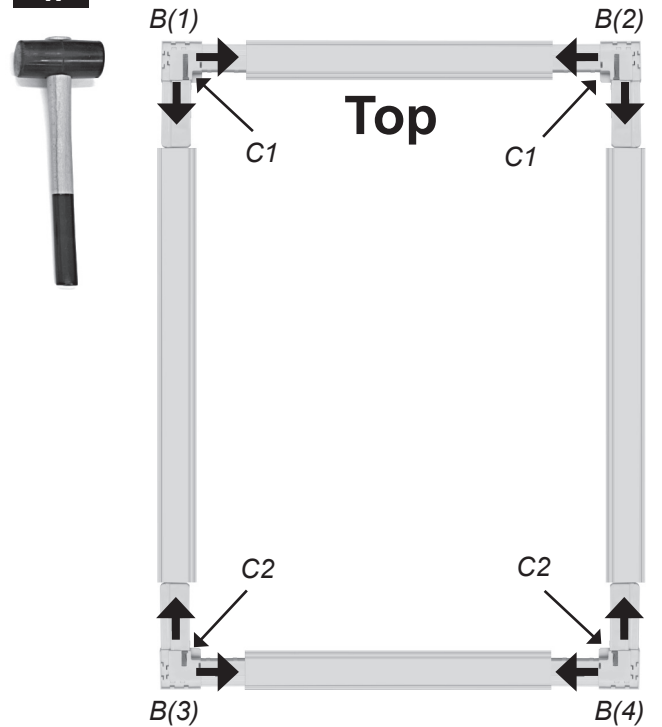

INSECTSYSTEM PLUS

70030, 70031, 70032, 70033, 70034

1.

2.

- ⚠ 70030/1 **B** = 97 cm bis 100 cm → B
 ≤ 97 cm → B - 30 mm
- ⚠ 70032/3/4 **B** = 127 cm bis 130 cm → B
 ≤ 127 cm → B - 30 mm

3.

4.

5.