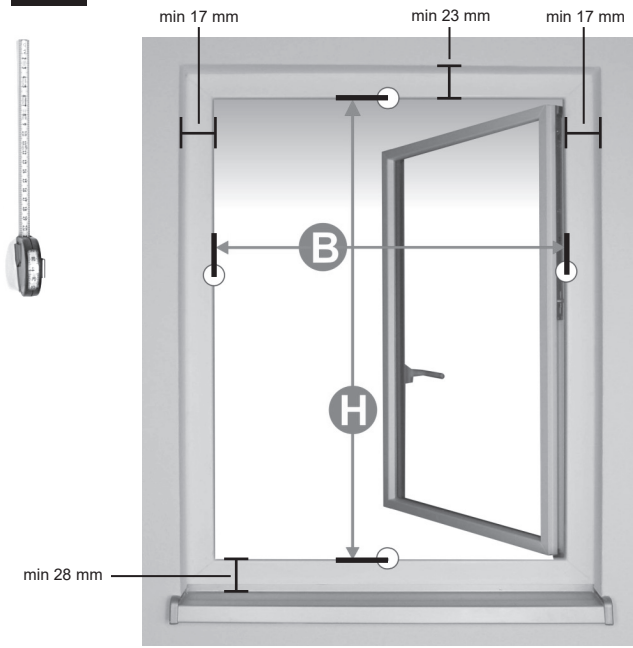

INSECTSYSTEM PLUS

70030, 70031, 70032, 70033, 70034

1.

2.

- ⚠ 70030/1 **B** = 97 cm bis 100 cm → B
 ≤ 97 cm → B - 30 mm
- ⚠ 70032/3/4 **B** = 127 cm bis 130 cm → B
 ≤ 127 cm → B - 30 mm

3.

4.

5.