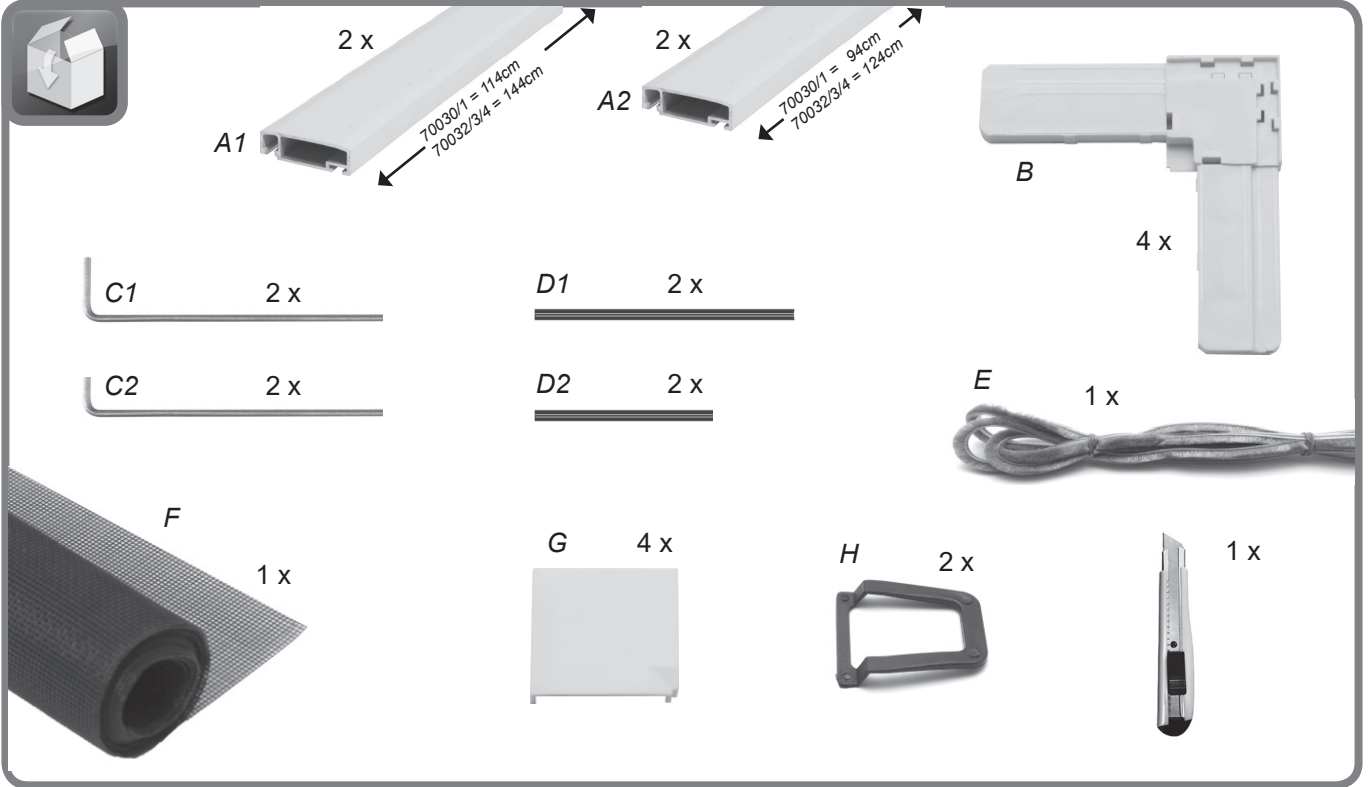

INSECTSYSTEM PLUS

70030, 70031, 70032, 70033, 70034

1.

2.

- ⚠ 70030/1 **B** = 97 cm bis 100 cm → B
 ≤ 97 cm → B - 30 mm
- ⚠ 70032/3/4 **B** = 127 cm bis 130 cm → B
 ≤ 127 cm → B - 30 mm

3.

4.

5.