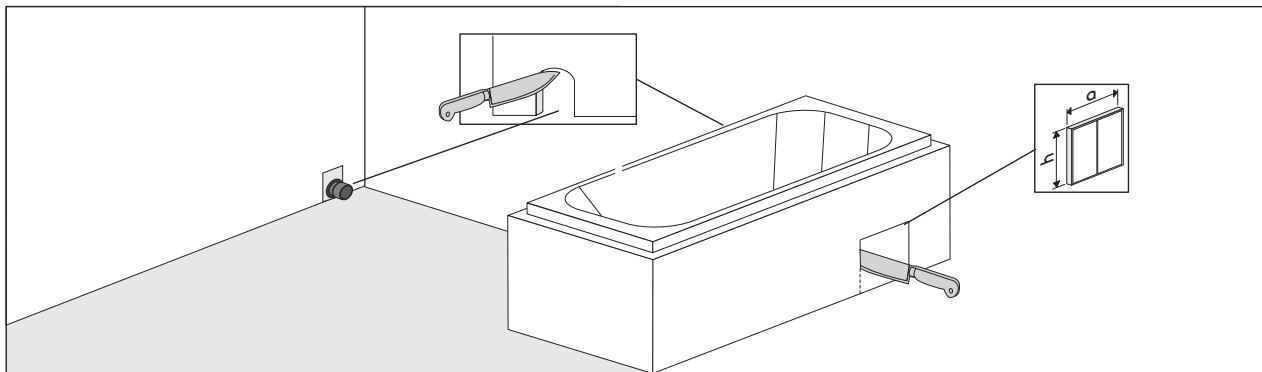

Montageanleitung

Hartschaum-Wannenträger

für Badewannen

Montageanleitung

Hartschaum-Wannenträger für Badewannen

Steel d > 2,4 mm

Acryl

Steel d < 2,4 mm