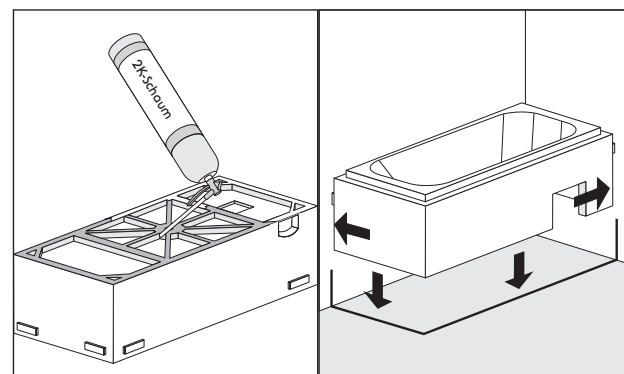

Montageanleitung

Hartschaum-Wannenträger

für Badewannen

Montageanleitung

Hartschaum-Wannenträger für Badewannen

Steel d > 2,4 mm

Acryl

Steel d < 2,4 mm