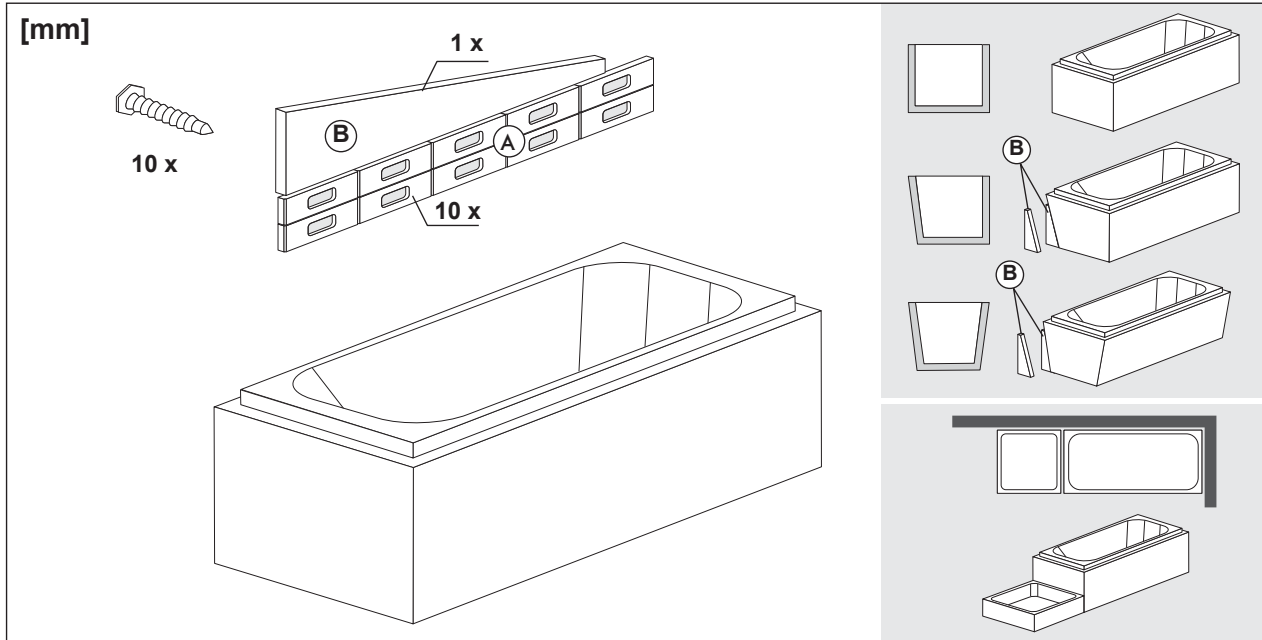

Montageanleitung

Hartschaum-Wannenträger

für Badewannen

Montageanleitung

Hartschaum-Wannenträger für Badewannen

Steel d > 2,4 mm

Acryl

Steel d < 2,4 mm