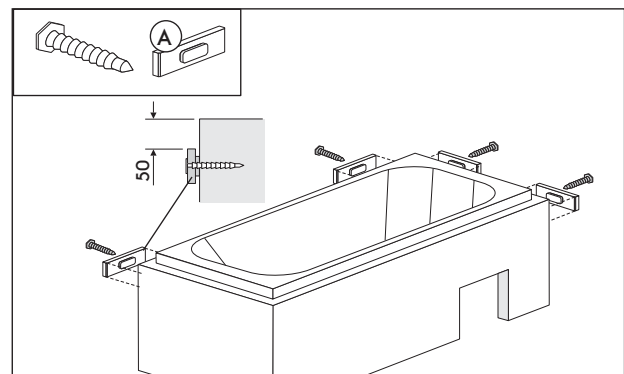

Montageanleitung

Hartschaum-Wannenträger

für Badewannen

Montageanleitung

Hartschaum-Wannenträger für Badewannen

Steel d > 2,4 mm

Acryl

Steel d < 2,4 mm