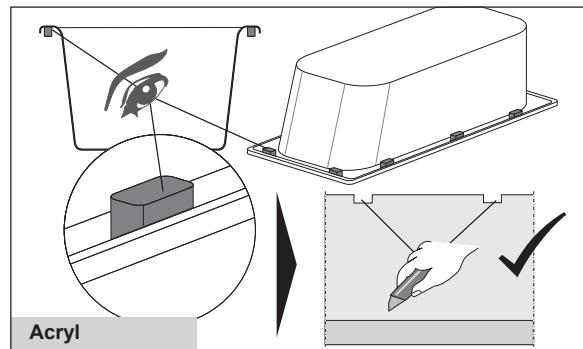

Montageanleitung

Hartschaum-Wannenträger

für Badewannen

Montageanleitung

Hartschaum-Wannenträger für Badewannen

Steel d > 2,4 mm

Acryl

Steel d < 2,4 mm