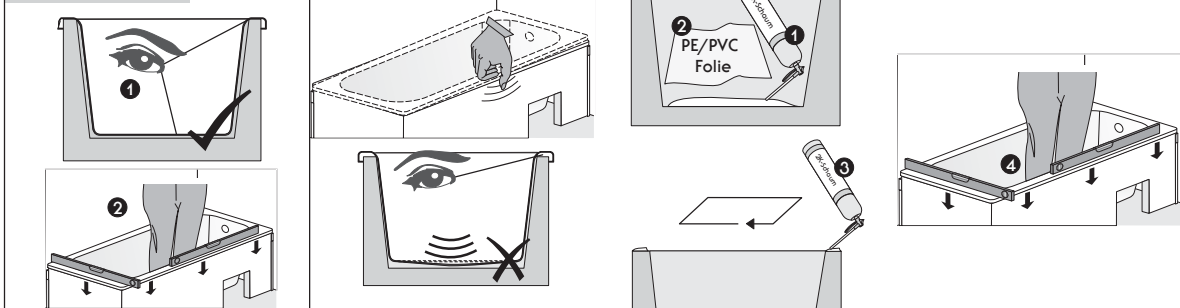

Montageanleitung

Hartschaum-Wannenträger

für Badewannen

Montageanleitung

Hartschaum-Wannenträger für Badewannen

Steel d > 2,4 mm

Acryl

Steel d < 2,4 mm