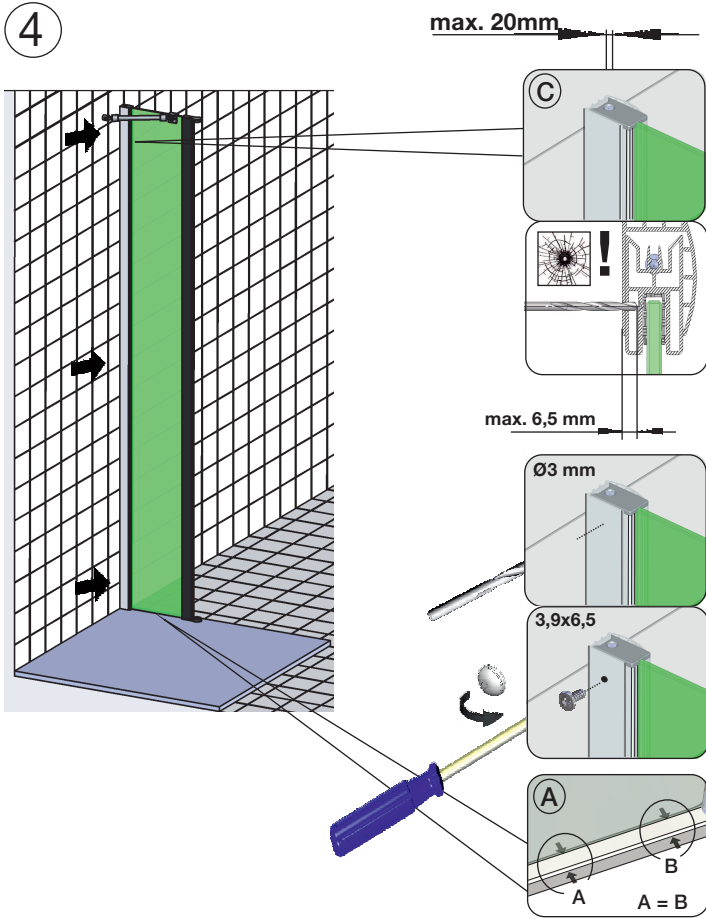

Fronteinstieg, WH200+WH001

Eckeneinstieg, 2x WH200 oder WH100+WH200

Die abgebildeten Formen der Profile und Griffe dienen der schematischen Darstellung und entsprechen nicht dem tatsächlichen Lieferumfang!

Mitgeliefertes Montagematerial
supplied assembly material
matériaux pour assemblage

Zum Aufbau benötigen Sie
for mounting you need
pour l'installation il vous faut

1

2

3

Nischenmontage / MOUNTING WALL TO WALL

Montage Fronteinstieg mit Seitenteil / Eckeinstieg / MOUNTING FRONT ENTRY/CORNER ENTRY

Montage auf Duschtasse

DT	DT-EBM	BE-EBM
800	785-805	755-775
900	885-905	855-875
1000	985-1005	955-975
1200	1185-1205	1155-1175
1400	1385-1405	1355-1375