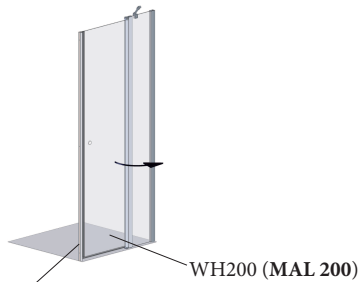

WH200 0800/0900/1000/1200/1400

Achtung! Gläser niemals ungeschützt auf den Boden stellen.
Verletzung der Glaskante führt zu Glasbruch.

Caution! Never put glass walls on the floor without protection.
Damaging the glass edges results in breaking of the glass.

Attention! Jamais placer des parois de douche en verre au sol sans protection. Des verres endommagés casseront.

Mögliche Einsatzgebiete des Elements WH200:

(MAL = Montageanleitung)

Nische, WH200+WHAN1928

Fronteinstieg, WH200+WH001

Eckeneinstieg, 2x WH200 oder WH100+WH200

Die abgebildeten Formen der Profile und Griffe dienen der schematischen Darstellung und entsprechen nicht dem tatsächlichen Lieferumfang!