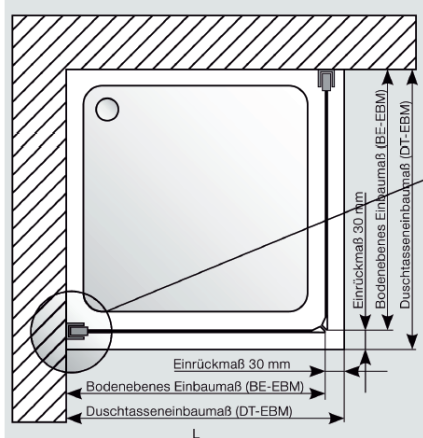

Fronteinstieg, WH200+WH001

Eckeneinstieg, 2x WH200 oder WH100+WH200

Die abgebildeten Formen der Profile und Griffe dienen der schematischen Darstellung und entsprechen nicht dem tatsächlichen Lieferumfang!

Mitgeliefertes Montagematerial
supplied assembly material
matériaux pour assemblage

Zum Aufbau benötigen Sie
for mounting you need
pour l'installation il vous faut

1

2

3

Nischenmontage / MOUNTING WALL TO WALL

Montage Fronteinstieg mit Seitenteil / Eckeinstieg / MOUNTING FRONT ENTRY/CORNER ENTRY

Montage auf Duschtasse

DT	DT-EBM	BE-EBM
800	785-805	755-775
900	885-905	855-875
1000	985-1005	955-975
1200	1185-1205	1155-1175
1400	1385-1405	1355-1375