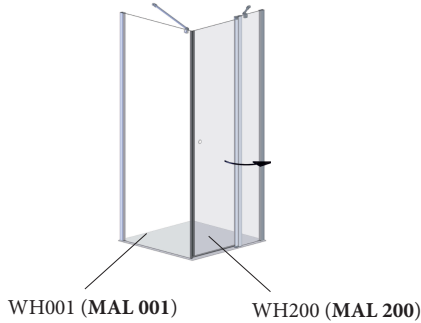

WH200 0800/0900/1000/1200/1400

Achtung! Gläser niemals ungeschützt auf den Boden stellen.
Verletzung der Glaskante führt zu Glasbruch.

Caution! Never put glass walls on the floor without protection.
Damaging the glass edges results in breaking of the glass.

Attention! Jamais placer des parois de douche en verre au sol sans protection. Des verres endommagés casseront.

Mögliche Einsatzgebiete des Elements WH200:

(MAL = Montageanleitung)

Nische, WH200+WHAN1928

Fronteinstieg, WH200+WH001

Eckeneinstieg, 2x WH200 oder WH100+WH200

Die abgebildeten Formen der Profile und Griffe dienen der schematischen Darstellung und entsprechen nicht dem tatsächlichen Lieferumfang!