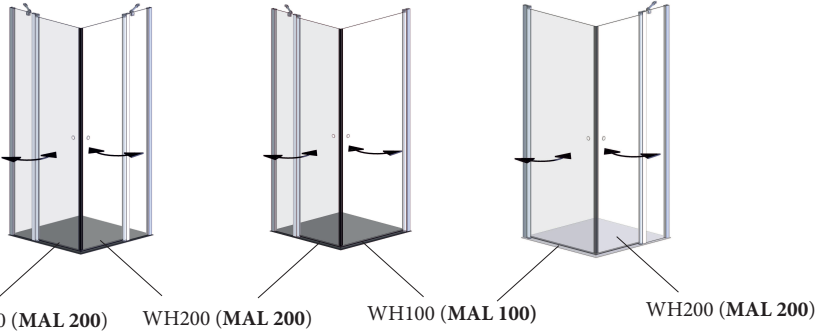

WH200 0800/0900/1000/1200/1400

Achtung! Gläser niemals ungeschützt auf den Boden stellen.
Verletzung der Glaskante führt zu Glasbruch.

Caution! Never put glass walls on the floor without protection.
Damaging the glass edges results in breaking of the glass.

Attention! Jamais placer des parois de douche en verre au sol sans protection. Des verres endommagés casseront.

Mögliche Einsatzgebiete des Elements WH200:

(MAL = Montageanleitung)

Nische, WH200+WHAN1928

Fronteinstieg, WH200+WH001

Eckeneinstieg, 2x WH200 oder WH100+WH200

Die abgebildeten Formen der Profile und Griffe dienen der schematischen Darstellung und entsprechen nicht dem tatsächlichen Lieferumfang!