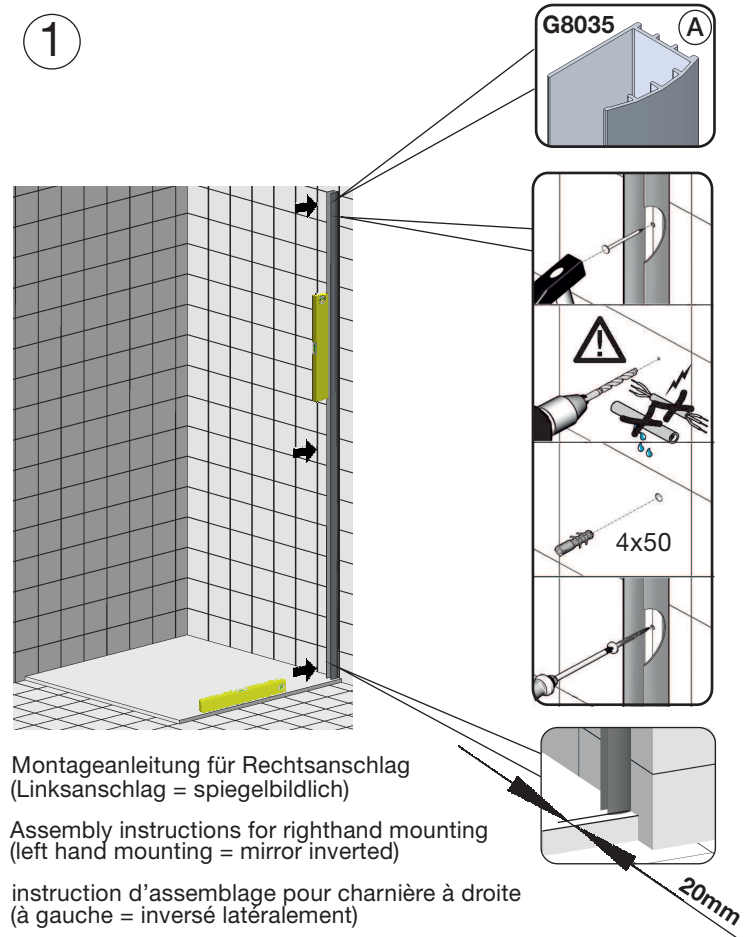

Fronteinstieg, WH200+WH001

Eckeneinstieg, 2x WH200 oder WH100+WH200

Die abgebildeten Formen der Profile und Griffe dienen der schematischen Darstellung und entsprechen nicht dem tatsächlichen Lieferumfang!

Mitgeliefertes Montagematerial
supplied assembly material
matériaux pour assemblage

Zum Aufbau benötigen Sie
for mounting you need
pour l'installation il vous faut

1

2

3

Nischenmontage / MOUNTING WALL TO WALL

Montage Fronteinstieg mit Seitenteil / Eckeinstieg / MOUNTING FRONT ENTRY/CORNER ENTRY

Montage auf Duschtasse

DT	DT-EBM	BE-EBM
800	785-805	755-775
900	885-905	855-875
1000	985-1005	955-975
1200	1185-1205	1155-1175
1400	1385-1405	1355-1375