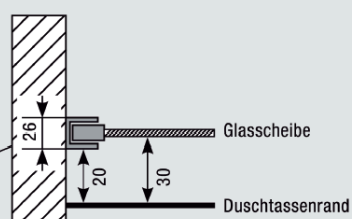

Fronteinstieg, WH200+WH001

Eckeneinstieg, 2x WH200 oder WH100+WH200

Die abgebildeten Formen der Profile und Griffe dienen der schematischen Darstellung und entsprechen nicht dem tatsächlichen Lieferumfang!

Montage Fronteinstieg mit Seitenteil / Eckeinstieg / MOUNTING FRONT ENTRY/CORNER ENTRY

Montage auf Duschtasse

DT	DT-EBM	BE-EBM
800	785-805	755-775
900	885-905	855-875
1000	985-1005	955-975
1200	1185-1205	1155-1175
1400	1385-1405	1355-1375