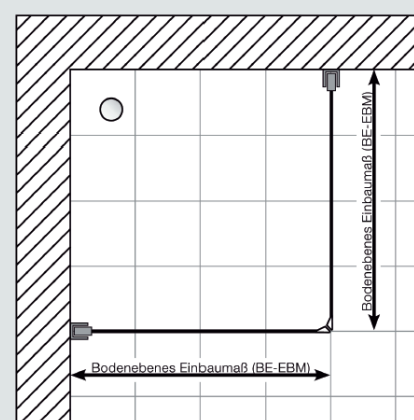

Montage Bodeneben