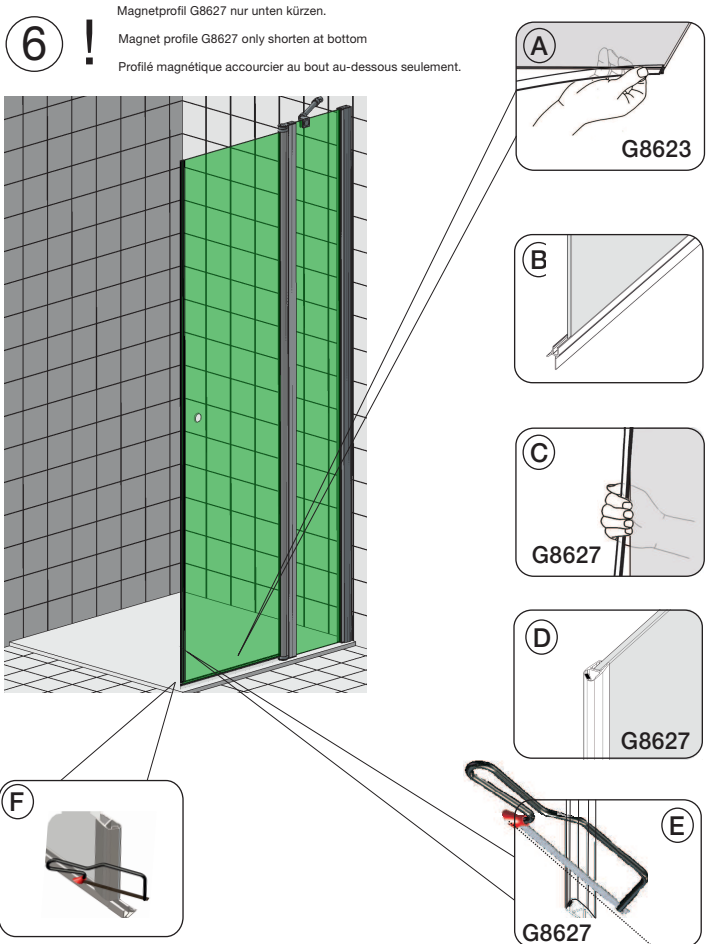

Fronteinstieg, WH200+WH001

Eckeneinstieg, 2x WH200 oder WH100+WH200

Die abgebildeten Formen der Profile und Griffe dienen der schematischen Darstellung und entsprechen nicht dem tatsächlichen Lieferumfang!

Mitgeliefertes Montagematerial
supplied assembly material
matériaux pour assemblage

Zum Aufbau benötigen Sie
for mounting you need
pour l'installation il vous faut

1

2

3

Nischenmontage / MOUNTING WALL TO WALL

Montage Fronteinstieg mit Seitenteil / Eckeinstieg / MOUNTING FRONT ENTRY/CORNER ENTRY

Montage auf Duschtasse

DT	DT-EBM	BE-EBM
800	785-805	755-775
900	885-905	855-875
1000	985-1005	955-975
1200	1185-1205	1155-1175
1400	1385-1405	1355-1375