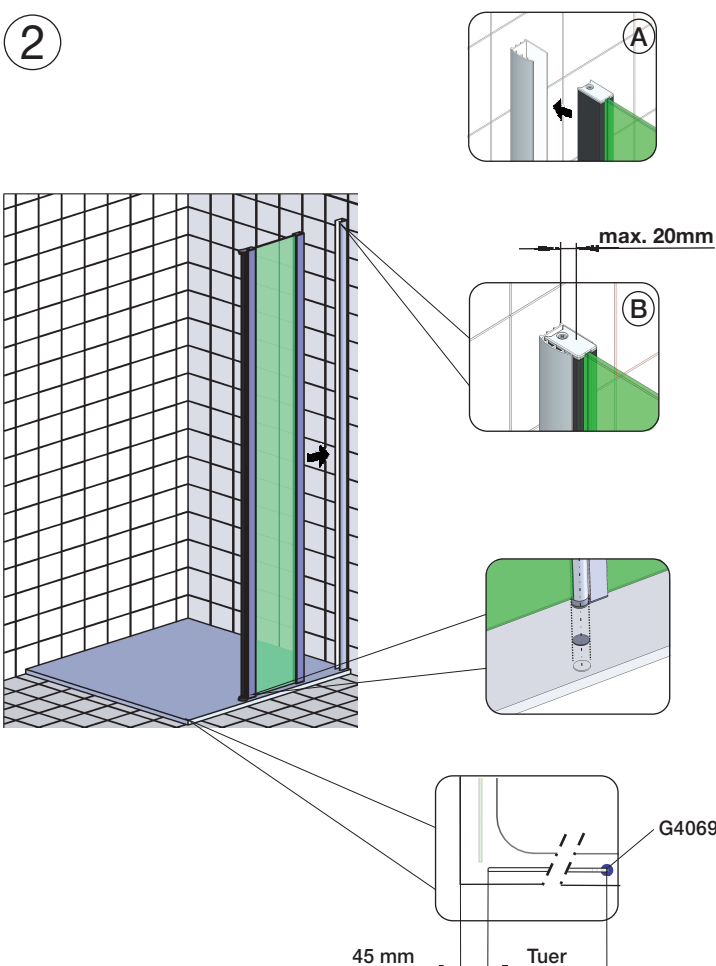

Fronteinstieg, WH200+WH001

Eckeneinstieg, 2x WH200 oder WH100+WH200

Die abgebildeten Formen der Profile und Griffe dienen der schematischen Darstellung und entsprechen nicht dem tatsächlichen Lieferumfang!

Mitgeliefertes Montagematerial
supplied assembly material
matériaux pour assemblage

Zum Aufbau benötigen Sie
for mounting you need
pour l'installation il vous faut

1

2

3

Nischenmontage / MOUNTING WALL TO WALL

Montage Fronteinstieg mit Seitenteil / Eckeinstieg / MOUNTING FRONT ENTRY/CORNER ENTRY

Montage auf Duschtasse

DT	DT-EBM	BE-EBM
800	785-805	755-775
900	885-905	855-875
1000	985-1005	955-975
1200	1185-1205	1155-1175
1400	1385-1405	1355-1375