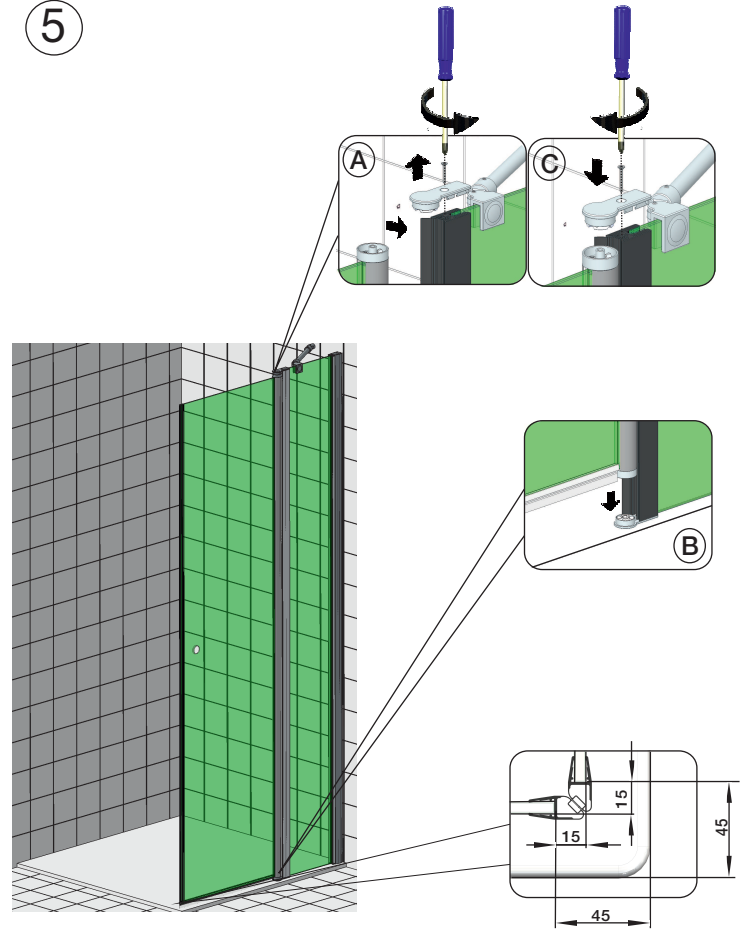

Fronteinstieg, WH200+WH001

Eckeneinstieg, 2x WH200 oder WH100+WH200

Die abgebildeten Formen der Profile und Griffe dienen der schematischen Darstellung und entsprechen nicht dem tatsächlichen Lieferumfang!

Mitgeliefertes Montagematerial
supplied assembly material
matériaux pour assemblage

Zum Aufbau benötigen Sie
for mounting you need
pour l'installation il vous faut

1

2

3

Nischenmontage / MOUNTING WALL TO WALL

Montage Fronteinstieg mit Seitenteil / Eckeinstieg / MOUNTING FRONT ENTRY/CORNER ENTRY

Montage auf Duschtasse

DT	DT-EBM	BE-EBM
800	785-805	755-775
900	885-905	855-875
1000	985-1005	955-975
1200	1185-1205	1155-1175
1400	1385-1405	1355-1375