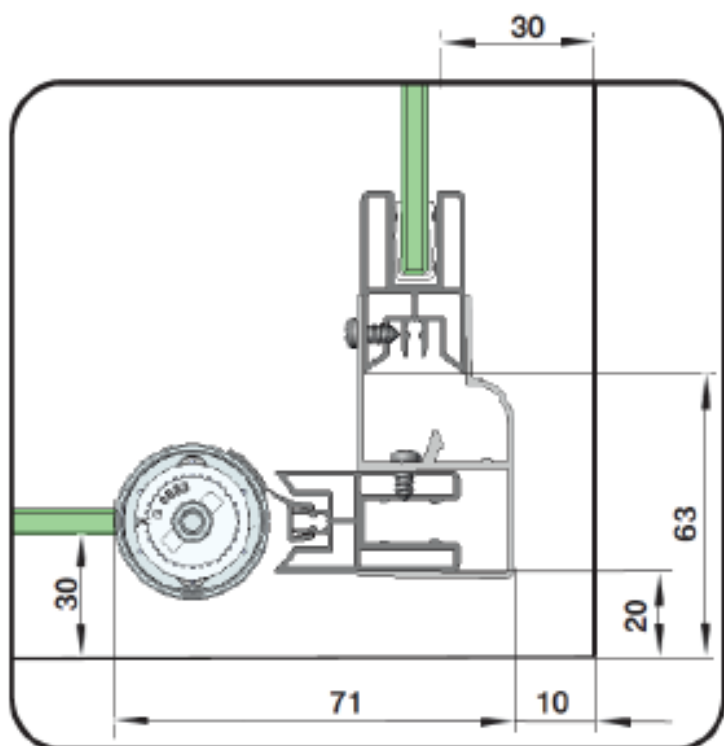

Detail WH110 mit WHFST / DETAIL WH110 with WHFST