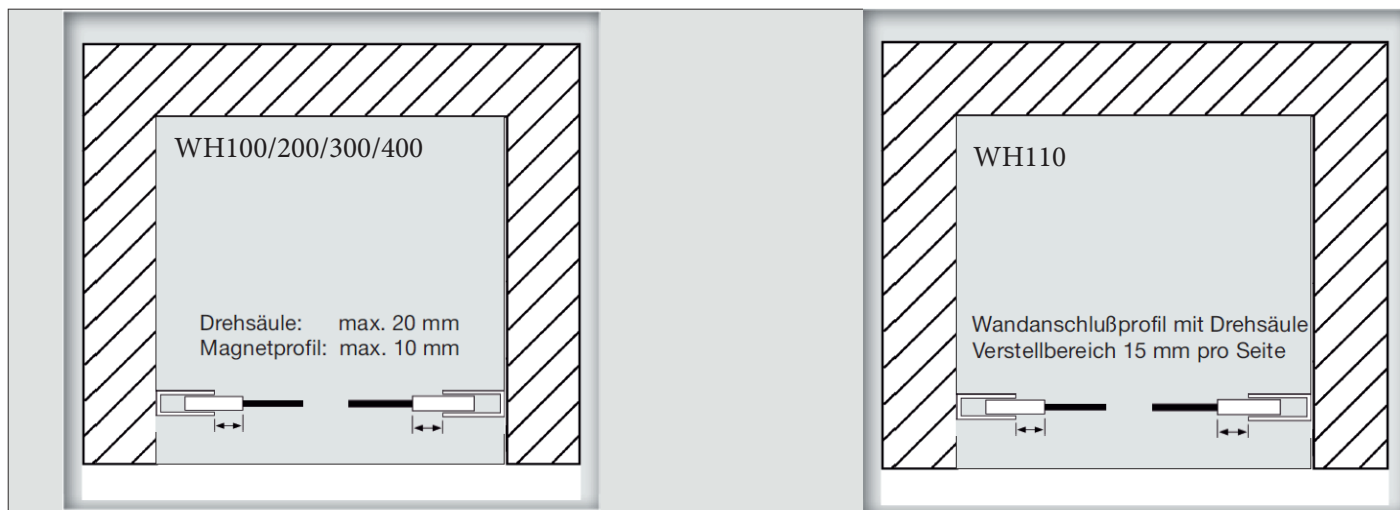

Fronteinstieg, WH200+WH001

Eckeneinstieg, 2x WH200 oder WH100+WH200

Die abgebildeten Formen der Profile und Griffe dienen der schematischen Darstellung und entsprechen nicht dem tatsächlichen Lieferumfang!

Mitgeliefertes Montagematerial
supplied assembly material
matériaux pour assemblage

Zum Aufbau benötigen Sie
for mounting you need
pour l'installation il vous faut

1

2

3

Nischenmontage / MOUNTING WALL TO WALL