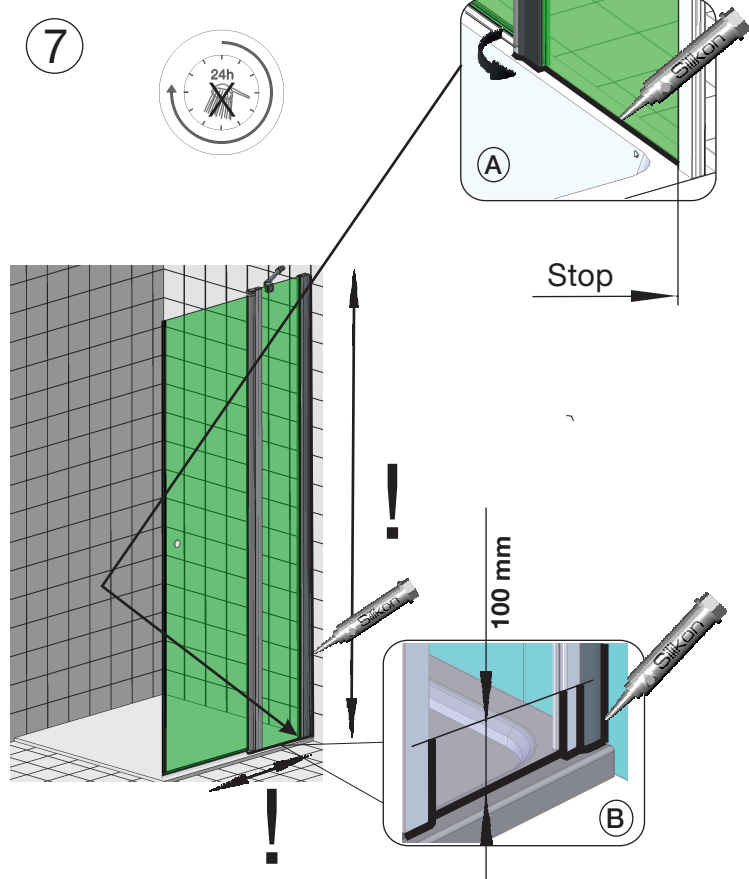

Fronteinstieg, WH200+WH001

Eckeneinstieg, 2x WH200 oder WH100+WH200

Die abgebildeten Formen der Profile und Griffe dienen der schematischen Darstellung und entsprechen nicht dem tatsächlichen Lieferumfang!

Mitgeliefertes Montagematerial
supplied assembly material
matériaux pour assemblage

Zum Aufbau benötigen Sie
for mounting you need
pour l'installation il vous faut

1

2

3

Nischenmontage / MOUNTING WALL TO WALL

Montage Fronteinstieg mit Seitenteil / Eckeinstieg / MOUNTING FRONT ENTRY/CORNER ENTRY

Montage auf Duschtasse

DT	DT-EBM	BE-EBM
800	785-805	755-775
900	885-905	855-875
1000	985-1005	955-975
1200	1185-1205	1155-1175
1400	1385-1405	1355-1375