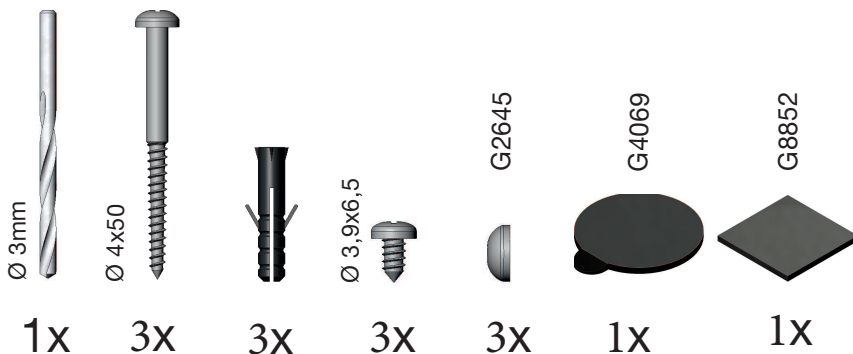

Fronteinstieg, WH200+WH001

Eckeneinstieg, 2x WH200 oder WH100+WH200

Die abgebildeten Formen der Profile und Griffe dienen der schematischen Darstellung und entsprechen nicht dem tatsächlichen Lieferumfang!

Mitgeliefertes Montagematerial
supplied assembly material
matériaux pour assemblage

Zum Aufbau benötigen Sie
for mounting you need
pour l'installation il vous faut

1

2

3

Nischenmontage / MOUNTING WALL TO WALL