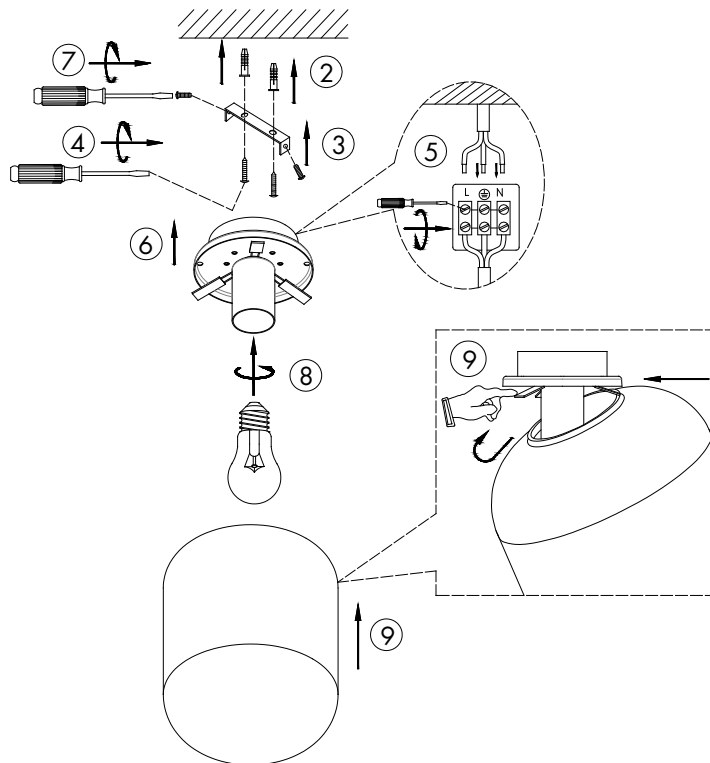

# INSTRUCTION MANUAL

Bliss CL Black Smoke  
103334

INPUT: AC220-240V

①

⑩

**FittinQ B.V.**

Smaragdweg 52, 5527 LB Hapert, The Netherlands  
www.qazqa.nl

QAZQA