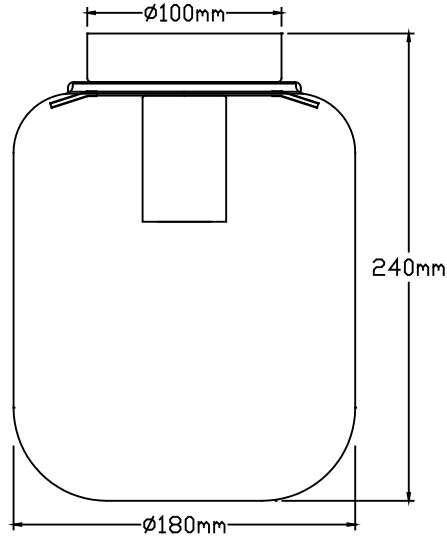

# INSTRUCTION MANUAL

Bliss CL Black Smoke  
103334

INPUT: AC220-240V

①

⑩

**FittinQ B.V.**

Smaragdweg 52, 5527 LB Hapert, The Netherlands  
www.qazqa.nl

QAZQA