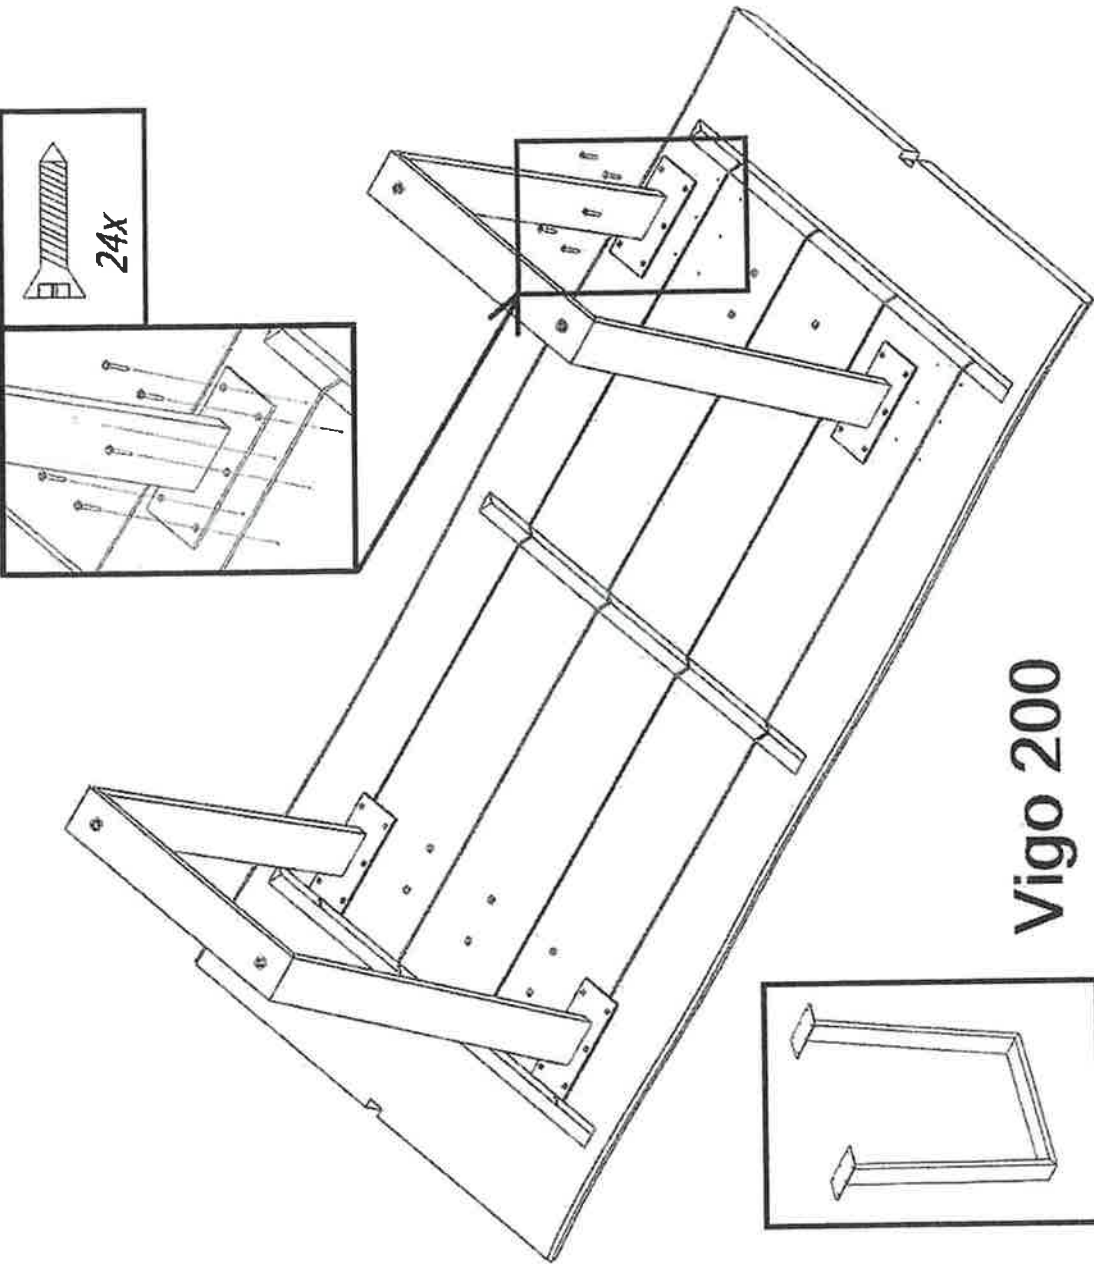

79445749
75572433

53484002
56348702
41758039

Tischplatte Vigo

SET VIGO 200		
NAME	PICTURE	PCS.
VIGO 200		2
M8x20 ISO 7380-1		8
IMBUS		1