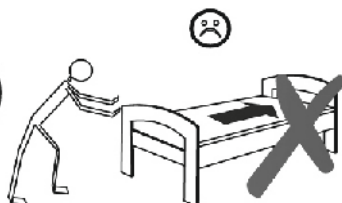

MAXIME

Lovechair

20 min

(D) Montageanleitung	(GB) Assembly instructions
(FR) Notice de montage	(IT) Istruzioni di montaggio
(NL) Handleiding voor de montage	(PL) Instrukcja montażu
(CZ) Montážní návod	(SK) Návod na montáž
(HU) Szerelési útmutató	(RO) Instrucțiuni de montaj
(TR) Montaj talimatı	(RU) Инструкция по монтажу

1

2

3