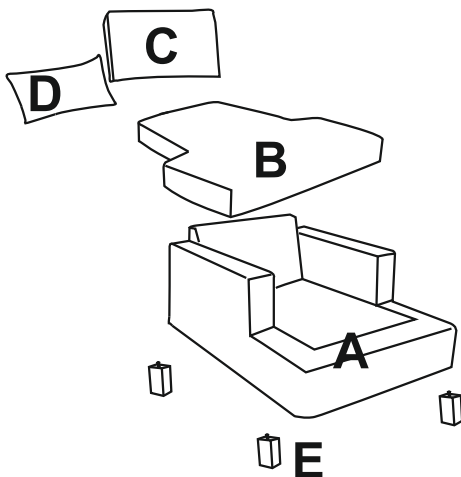

20 min

(D) Montageanleitung	(GB) Assembly instructions
(FR) Notice de montage	(IT) Istruzioni di montaggio
(NL) Handleiding voor de montage	(PL) Instrukcja montażu
(CZ) Montážní návod	(SK) Návod na montáž
(HU) Szerelési útmutató	(RO) Instrucțiuni de montaj
(TR) Montaj talimatı	(RU) Инструкция по монтажу

1