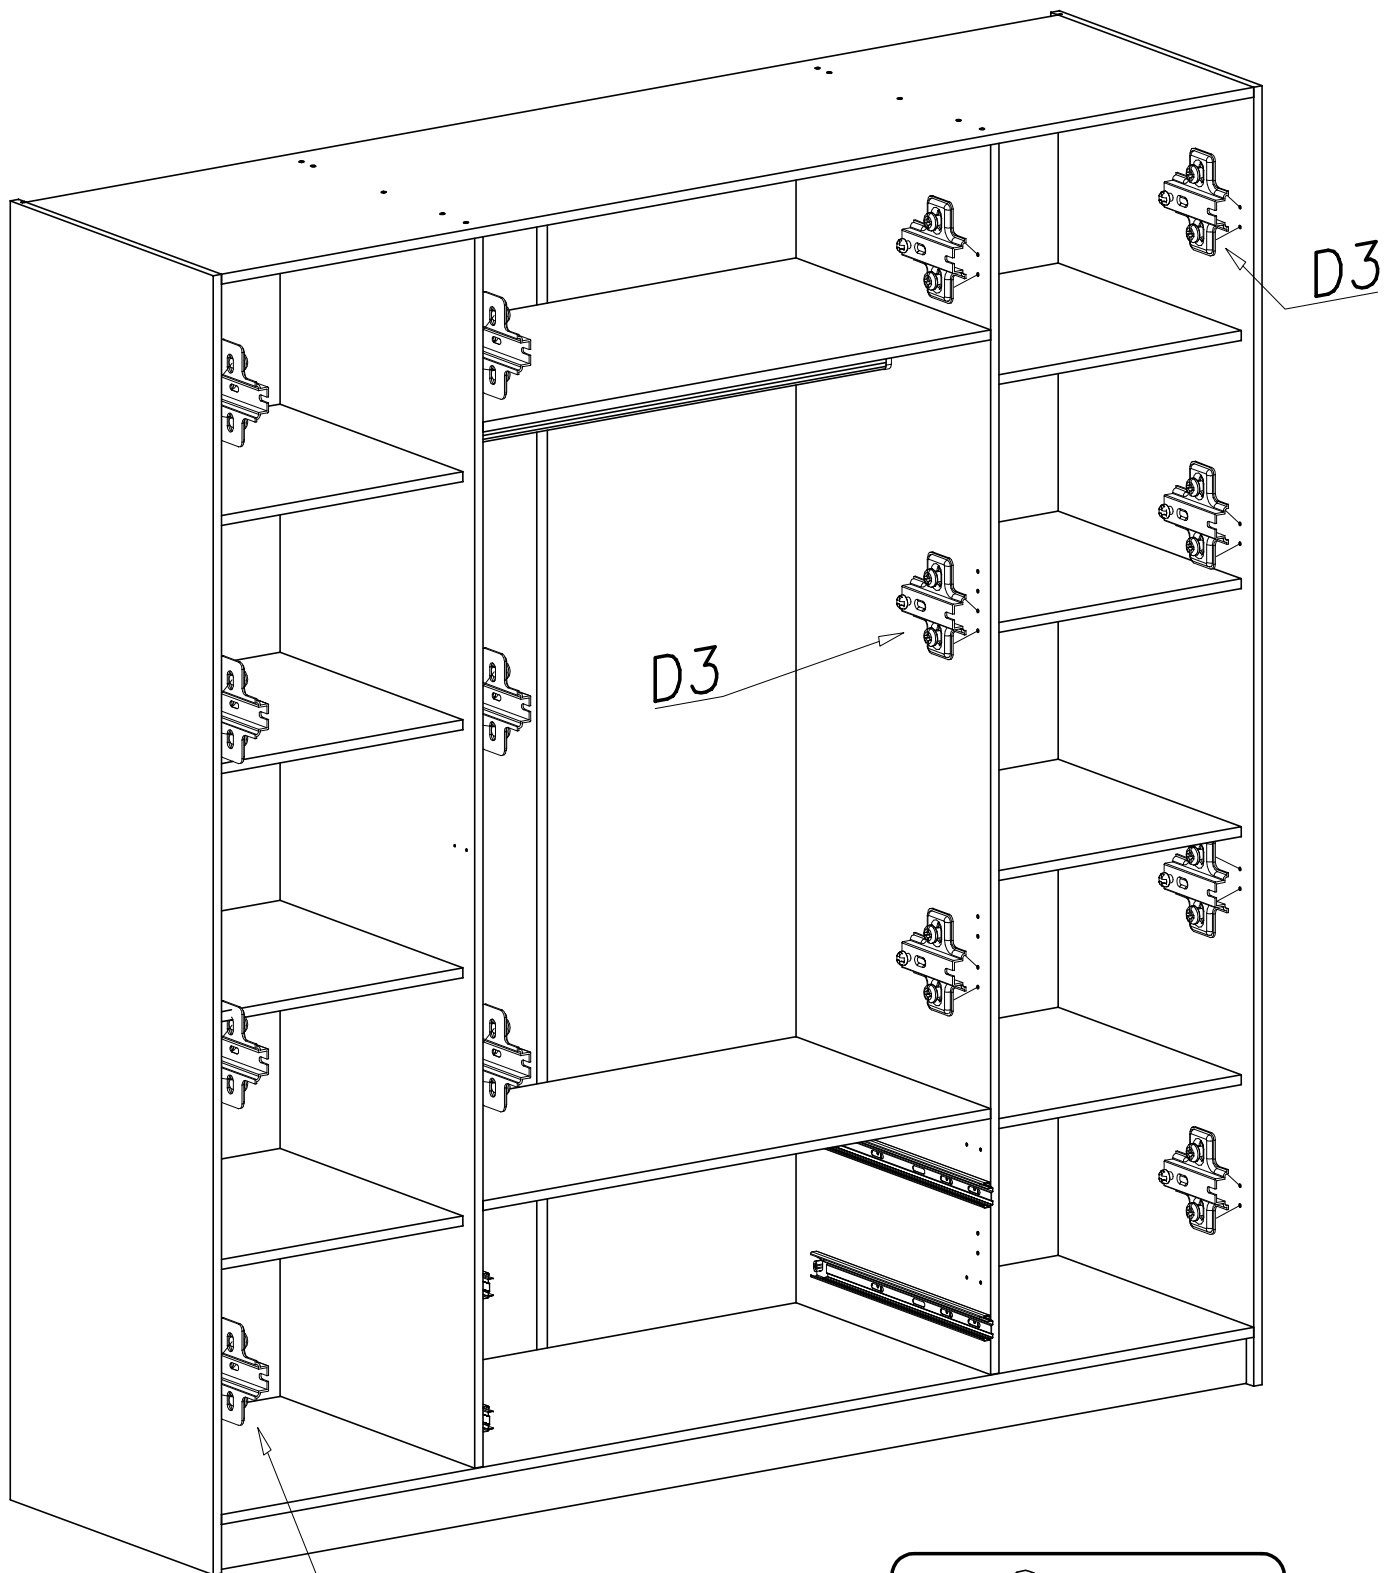

AURORA szafa 4D2S push

K4 Ø12x10 x...(4)	
H24 H35-400mm x...(2)	
K10 x...(4)	

C3 Z35PR x...(14)	
D3 PZ35PR x...(14)	
W1 x...(1)	

G34 3,5x16 x...(32)	
G10 6x13 x...(8)	
W2 x...(1)	

G57 3,5x16 x...(16)	
M8 400mm x...(2)	
G20 5x11 x...(8)	

L14 x...(8)	
A6 Ø7x40 x...(8)	

A

B

C

I

II

D3

III