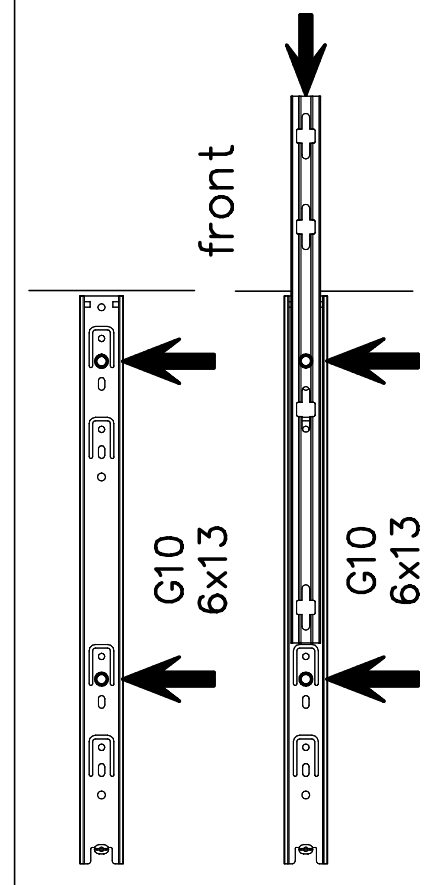

AURORA szafa 4D2S push

K4 Ø12x10 x...(4)	
H24 H35-400mm x...(2)	
K10 x...(4)	

C3 Z35PR x...(14)	
D3 PZ35PR x...(14)	
W1 x...(1)	

G34 3,5x16 x...(32)	
G10 6x13 x...(8)	
W2 x...(1)	

G57 3,5x16 x...(16)	
M8 400mm x...(2)	
G20 5x11 x...(8)	

L14 x...(8)	
A6 Ø7x40 x...(8)	

A

B

C

I

II

D3

III

IV

V

VI

VII

VIII

x2

x2

IX