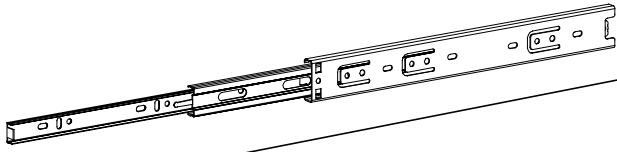

AURORA szafa 4D2S push

K4 Ø12x10 x...(4)	
H24 H35-400mm x...(2)	
K10 x...(4)	

C3 Z35PR x...(14)	
D3 PZ35PR x...(14)	
W1 x...(1)	

G34 3,5x16 x...(32)	
G10 6x13 x...(8)	
W2 x...(1)	

G57 3,5x16 x...(16)	
M8 400mm x...(2)	
G20 5x11 x...(8)	

L14 x...(8)	
A6 Ø7x40 x...(8)	

A

B

C

I

II

D3

III