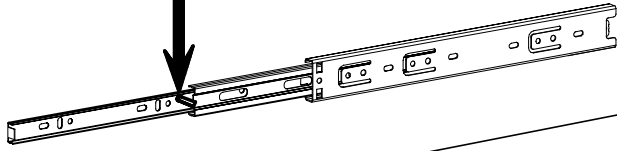

AURORA szafa 4D2S push

K4 Ø12x10 x...(4)	
H24 H35-400mm x...(2)	
K10 x...(4)	

C3 Z35PR x...(14)	
D3 PZ35PR x...(14)	
W1 x...(1)	

G34 3,5x16 x...(32)	
G10 6x13 x...(8)	
W2 x...(1)	

G57 3,5x16 x...(16)	
M8 400mm x...(2)	
G20 5x11 x...(8)	

L14 x...(8)	
A6 Ø7x40 x...(8)	

A

B

C

I

II

D3

III