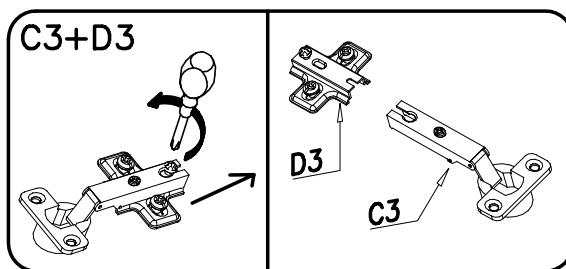

AURORA szafa 4D2S push

K4 Ø12x10 x...(4)	
H24 H35-400mm x...(2)	
K10 x...(4)	

C3 Z35PR x...(14)	
D3 PZ35PR x...(14)	
W1 x...(1)	

G34 3,5x16 x...(32)	
G10 6x13 x...(8)	
W2 x...(1)	

G57 3,5x16 x...(16)	
M8 400mm x...(2)	
G20 5x11 x...(8)	

L14 x...(8)	
A6 Ø7x40 x...(8)	

A

B

C

I

II

D3

III