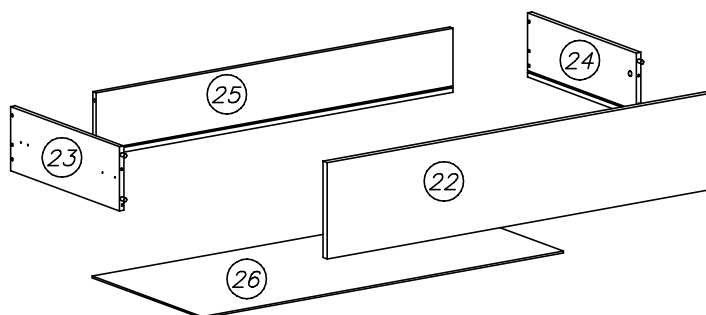

AURORA szafa 4D2S push

K4 Ø12x10 x...(4)	
H24 H35-400mm x...(2)	
K10 x...(4)	

C3 Z35PR x...(14)	
D3 PZ35PR x...(14)	
W1 x...(1)	

G34 3,5x16 x...(32)	
G10 6x13 x...(8)	
W2 x...(1)	

G57 3,5x16 x...(16)	
M8 400mm x...(2)	
G20 5x11 x...(8)	

L14 x...(8)	
A6 Ø7x40 x...(8)	

A

B

C

I

II

D3

III