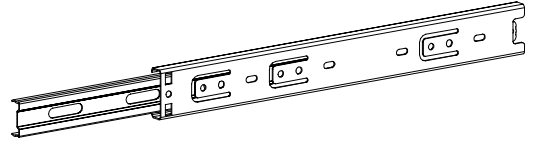

AURORA szafa 4D2S push

K4 Ø12x10 x...(4)	
H24 H35-400mm x...(2)	
K10 x...(4)	

C3 Z35PR x...(14)	
D3 PZ35PR x...(14)	
W1 x...(1)	

G34 3,5x16 x...(32)	
G10 6x13 x...(8)	
W2 x...(1)	

G57 3,5x16 x...(16)	
M8 400mm x...(2)	
G20 5x11 x...(8)	

L14 x...(8)	
A6 Ø7x40 x...(8)	

A

B

C

I

II

D3

III