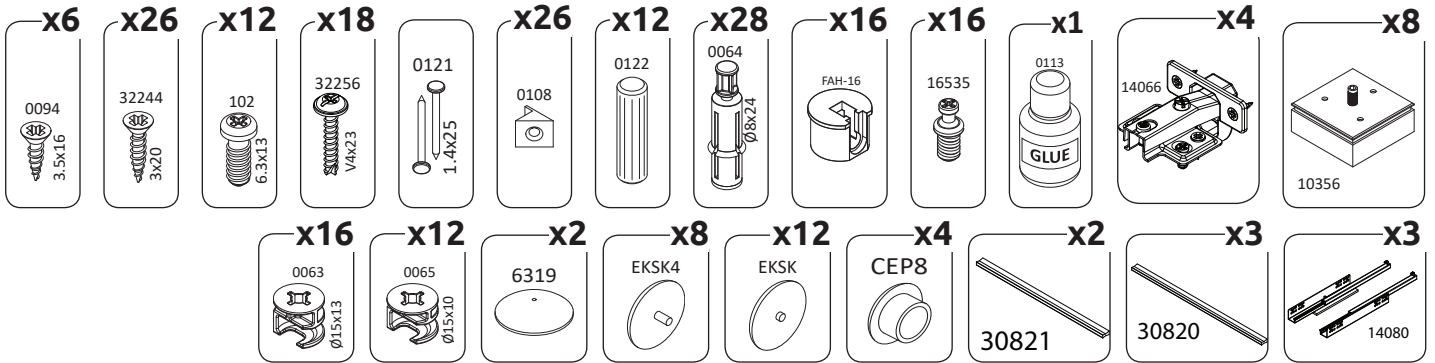

K23/PN

LWH - 1527x452x846
4118 26.03.2019

1

2

3

4

9

10

11

12

13

14

15

16

17

18