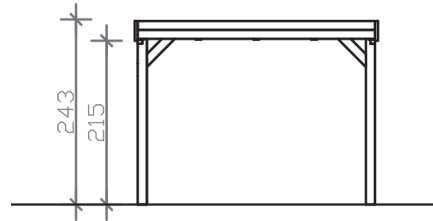

GRUNEWALD

Flachdach-Carport

GRUNEWALD
321 x 554 cm

Gestaltungsbeispiel

- Massive Konstruktion aus hochwertigem Leimholz (BSH-Fichte)
- Farblich behandelt in schiefergrau
- Dachschalung mit EPDM-Folie
- Pfosten 12 x 12 cm

GRUNEWALD 321 x 554 cm

Datenblatt / Baubeschreibung

Material	Leimholz, Fichte
Farbbehandlung	Lasiert in Schiefergrau
Pfostenstärke	12 x 12 cm
Aufstellbreite	321 cm
Aufstelltiefe	554 cm
Grundfläche	17,78 m ²
Umbauter Raum	42,15 m ³
Breite Sockelmaß	313 cm
Tiefe Sockelmaß	496 cm
Durchfahrtshöhe vorne	215 cm
Durchfahrtshöhe hinten	211 cm
Durchfahrtsbreite	289 cm
Firsthöhe	243 cm
Traufenhöhe	231 cm
Schneelast	1,00 kN/m ²
Dachform	Flachdach
Dachfläche	17,78 m ²
Dachneigung	1,2 °
Dacheindeckung	Dachschalung mit EPDM-Folie
Dachstärke	20 mm

Wasserablauf	nach hinten
Pfostenabstand Tiefe	230 cm
Pfostenanzahl	6
Oberfläche Holz	75,37 m ²
Im Lieferumfang enthalten	H-Pfostenanker zum Einbetonieren, Montagematerial, Aufbauanleitung
Anzahl Packstücke	2
Verpackungsgewicht gesamt	598 kg
Verpackungsmaße	Paket 1: 120 cm x 320 cm x 60 cm 541,0 kg Paket 2: 60 cm x 35 cm x 60 cm 57,0 kg
Artikelnummer	241019-13-35
EAN-Nummer	4018211038442
Garantie	5 Jahre gemäß unseren Garantiebedingungen

GRUNEWALD
321 x 554 cm

Ansicht
vorne

Schnitt

Grundriss

GRUNEWALD

321 x 554 cm

Schnitte und Ansichten Maßstab 1:100