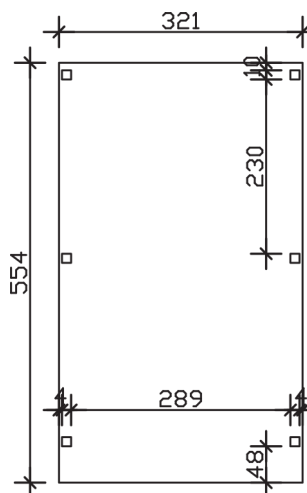

GRUNEWALD

Flachdach-Carport

GRUNEWALD
321 x 554 cm

Gestaltungsbeispiel

- Massive Konstruktion aus hochwertigem Leimholz (BSH-Fichte)
- Farblich behandelt in schiefergrau
- Dachschalung mit EPDM-Folie
- Pfosten 12 x 12 cm

GRUNEWALD 321 x 554 cm

Datenblatt / Baubeschreibung

Material	Leimholz, Fichte
Farbbehandlung	Lasiert in Schiefergrau
Pfostenstärke	12 x 12 cm
Aufstellbreite	321 cm
Aufstelltiefe	554 cm
Grundfläche	17,78 m ²
Umbauter Raum	42,15 m ³
Breite Sockelmaß	313 cm
Tiefe Sockelmaß	496 cm
Durchfahrtshöhe vorne	215 cm
Durchfahrtshöhe hinten	211 cm
Durchfahrtsbreite	289 cm
Firsthöhe	243 cm
Traufenhöhe	231 cm
Schneelast	1,00 kN/m ²
Dachform	Flachdach
Dachfläche	17,78 m ²
Dachneigung	1,2 °
Dacheindeckung	Dachschalung mit EPDM-Folie
Dachstärke	20 mm

Wasserablauf	nach hinten
Pfostenabstand Tiefe	230 cm
Pfostenanzahl	6
Oberfläche Holz	75,37 m ²
Im Lieferumfang enthalten	H-Pfostenanker zum Einbetonieren, Montagematerial, Aufbauanleitung
Anzahl Packstücke	2
Verpackungsgewicht gesamt	598 kg
Verpackungsmaße	Paket 1: 120 cm x 320 cm x 60 cm 541,0 kg Paket 2: 60 cm x 35 cm x 60 cm 57,0 kg
Artikelnummer	241019-13-35
EAN-Nummer	4018211038442
Garantie	5 Jahre gemäß unseren Garantiebedingungen

GRUNEWALD
321 x 554 cm

Ansicht
vorne

Schnitt

Grundriss

GRUNEWALD

321 x 554 cm

Schnitte und Ansichten Maßstab 1:100