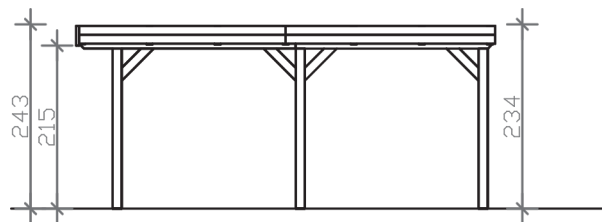

GRUNEWALD

Flachdach-Carport

GRUNEWALD
321 x 554 cm

Gestaltungsbeispiel

- Massive Konstruktion aus hochwertigem Leimholz (BSH-Fichte)
- Farblich behandelt in schiefergrau
- Dachschalung mit EPDM-Folie
- Pfosten 12 x 12 cm

GRUNEWALD 321 x 554 cm

Datenblatt / Baubeschreibung

Material	Leimholz, Fichte
Farbbehandlung	Lasiert in Schiefergrau
Pfostenstärke	12 x 12 cm
Aufstellbreite	321 cm
Aufstelltiefe	554 cm
Grundfläche	17,78 m ²
Umbauter Raum	42,15 m ³
Breite Sockelmaß	313 cm
Tiefe Sockelmaß	496 cm
Durchfahrtshöhe vorne	215 cm
Durchfahrtshöhe hinten	211 cm
Durchfahrtsbreite	289 cm
Firsthöhe	243 cm
Traufenhöhe	231 cm
Schneelast	1,00 kN/m ²
Dachform	Flachdach
Dachfläche	17,78 m ²
Dachneigung	1,2 °
Dacheindeckung	Dachschalung mit EPDM-Folie
Dachstärke	20 mm

Wasserablauf	nach hinten
Pfostenabstand Tiefe	230 cm
Pfostenanzahl	6
Oberfläche Holz	75,37 m ²
Im Lieferumfang enthalten	H-Pfostenanker zum Einbetonieren, Montagematerial, Aufbauanleitung
Anzahl Packstücke	2
Verpackungsgewicht gesamt	598 kg
Verpackungsmaße	Paket 1: 120 cm x 320 cm x 60 cm 541,0 kg Paket 2: 60 cm x 35 cm x 60 cm 57,0 kg
Artikelnummer	241019-13-35
EAN-Nummer	4018211038442
Garantie	5 Jahre gemäß unseren Garantiebedingungen

GRUNEWALD
321 x 554 cm

Ansicht
vorne

Schnitt

Grundriss

GRUNEWALD

321 x 554 cm

Schnitte und Ansichten Maßstab 1:100