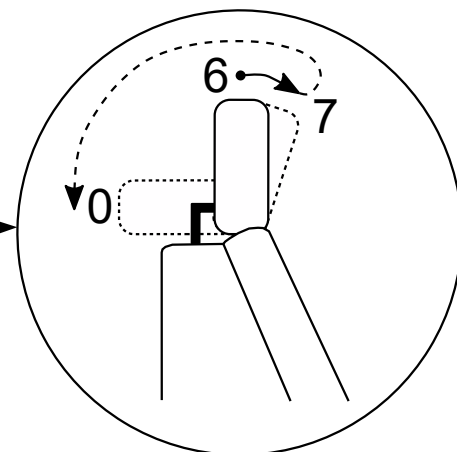

- A-1
- A-2
- B
- C-1
- C-2
- D-1
- D-2

0074

A-3 A-4 B-2

✓	V	X	Y	Z
	 Input: 100-240V~,50/60Hz,1.6A Output: 29V=2A	 ~ 3 m	 ~ 120 cm	
	1x	1x	1x	1x

0074

A-3

A-4

B-2