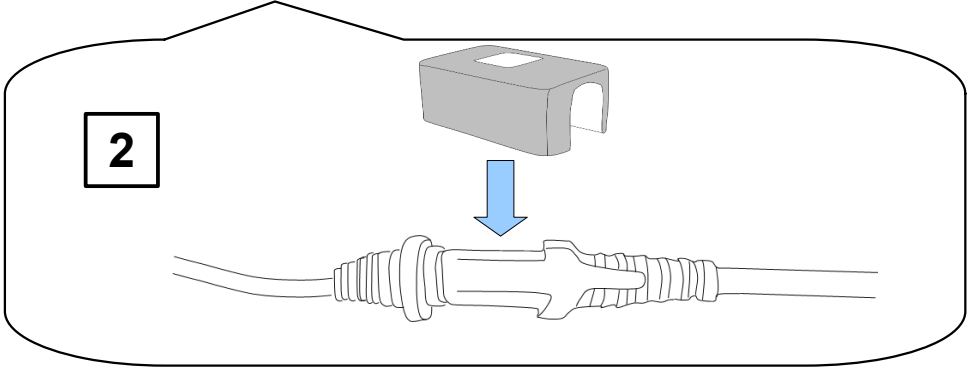

- A-1
- A-2
- B
- C-1
- C-2
- D-1
- D-2

0074

A-3 A-4 B-2

✓	V	X	Y	Z
	 Input: 100-240V~,50/60Hz,1.6A Output: 29V=2A	 ~ 3 m	 ~ 120 cm	
	1x	1x	1x	1x

0074

A-3

A-4

B-2