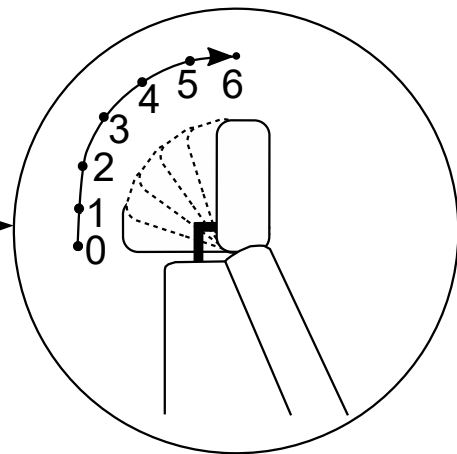

- A-1
- A-2
- B
- C-1
- C-2
- D-1
- D-2

0074

A-3 A-4 B-2

✓	V	X	Y	Z
	 Input: 100-240V~,50/60Hz,1.6A Output: 29V=2A	 ~ 3 m	 ~ 120 cm	
	1x	1x	1x	1x

0074

A-3

A-4

B-2