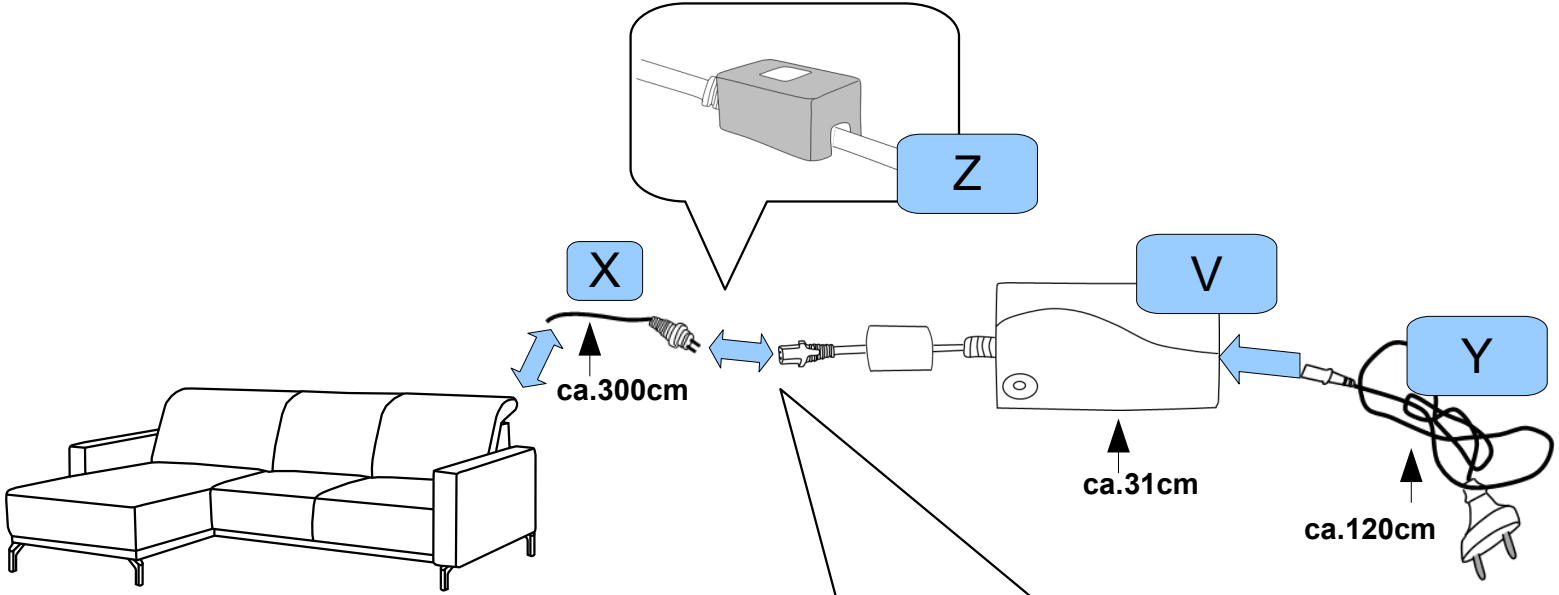

- A-1
- A-2
- B
- C-1
- C-2
- D-1
- D-2

0074

A-3 A-4 B-2

✓	V	X	Y	Z
	 Input: 100-240V~,50/60Hz,1.6A Output: 29V=2A	 ~ 3 m	 ~ 120 cm	
	1x	1x	1x	1x

0074

A-3

A-4

B-2