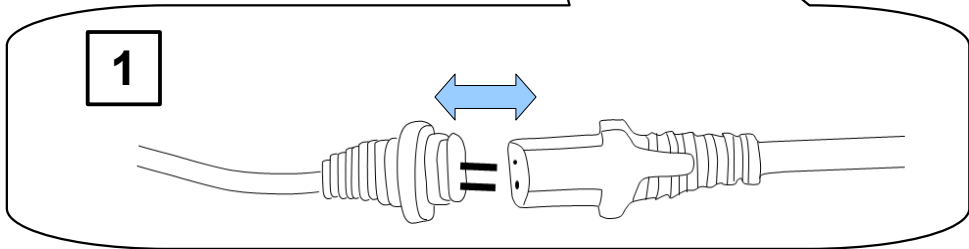

- A-1
- A-2
- B
- C-1
- C-2
- D-1
- D-2

0074

A-3 A-4 B-2

✓	V	X	Y	Z
	 Input: 100-240V~,50/60Hz,1.6A Output: 29V=2A	 ~ 3 m	 ~ 120 cm	
	1x	1x	1x	1x

0074

A-3

A-4

B-2