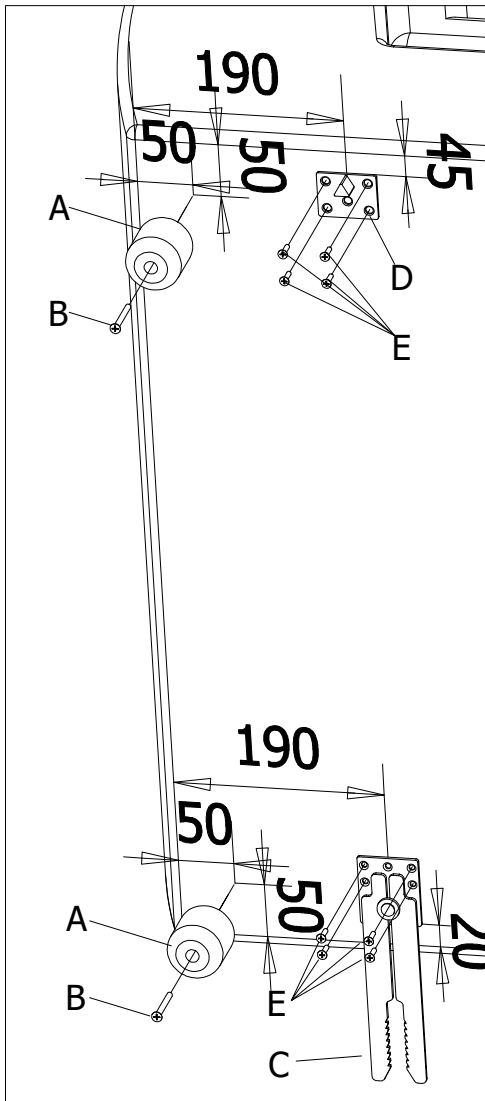

Hoskins

- | | | | |
|-------------|------------------------------------|-------------|--------------------------------|
| (D) | Montageanleitung | (GB) | Assembly instructions |
| (FR) | Notice de montage | (IT) | Istruzioni di montaggio |
| (NL) | Handleiding voor de montage | (PL) | Instrukcja montażu |
| (CZ) | Montážní návod | (SK) | Návod na montáž |
| (HU) | Szerelési útmutató | (RO) | Instrukțiuni de montaj |
| (TR) | Montaj talimati | (RU) | Инструкция по монтажу |

Nr. • No. • N° • Номер • Č • Sz
69730347, 38701050, 97923022, 23942466,
28813926, 17684842

Typ • Type • Tip •
Típus • Tipo • Тип

1

A H=60 x4	B 5x50 x4	C Luch L200 x2	D Luch x2	E 4x20 x16
----------------------------	----------------------------	---------------------------------	----------------------------	-----------------------------