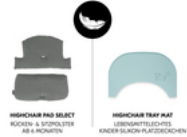

KOMBINIERBAR MIT
WEITEREM ZUBEHÖR