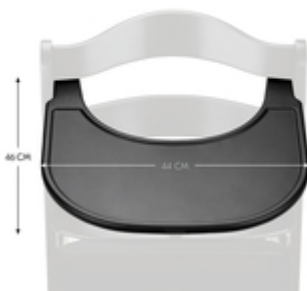

MEHR SELBSTSTÄNDIGKEIT FÜR
DEIN KLEINKIND

Das Tablett für den hauck Alpha+ Hochstuhl kannst du auf den Vorderbügel vom Alpha+ montieren. Der eigene Tisch gibt deinem Kind von 6 bis 36 Monaten mehr individuellen Freiraum.

SICHERES SITZEN MIT ESSBRETT UND GURTSYSTEM

Der Schrittgurt und der 5-Punkt-Gurt des Alpha+ bieten deinem Kind erhöhten Schutz. Mit Essbrett ist der Hochstuhl auch freistehend nutzbar, sodass sich dein Kind nicht vom Tisch abstoßen kann.

SICHERES SITZEN MIT ALPHA+ GURTSYSTEM KOMBINIERBAR

VIEL PLATZ FÜR TELLER, BECHER UND MEHR

VIEL PLATZ FÜR DEIN KIND ZUM ESSEN UND SPIELEN

Das großzügig geschnittene Tablett bietet viel Platz für Teller, Becher oder kleinere Spielsachen. So kann dein Kind gemütlich Essen und ausgiebig Spielen, während du kleine Erledigungen koordinierst.