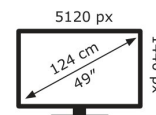

42 kWh/1000h

2019/2013

Technische Daten ROG Swift OLED PG49WCD

Bildschirm	
Bildschirmdiagonale:	124,5 cm (49")
Display-Auflösung:	5120 x 1440 Pixel
Natives Seitenverhältnis:	32:9
Bildschirmtechnologie:	OLED
Touchscreen:	Nein
Bildschirmform:	Gebogen
Kontrastverhältnis:	1500000:1
Maximale Bildwiederholrate:	144 Hz
Anzahl der Farben des Displays:	1,073 Milliarden Farben
Helligkeit (peak):	1000 cd/m ²
Helligkeit (typisch):	250 cd/m ²
Reaktionszeit:	0,03 ms
Display-Oberfläche:	Matt
Bewertung der Bildschirmkrümmung:	1800R
Kontrastverhältnis (dynamisch):	100000000:1
Bildwinkel, horizontal:	178°
Bildwinkel, vertikal:	178°
Pixel Abstand:	0,233 x 0,233 mm
Sichtbare Größe (horizontal):	119,7 cm
Sichtbare Größe (vertikal):	33,9 cm
Digital horizontale Frequenz:	30 – 233 kHz
Digital vertikale Frequenz:	48 – 144 Hz

Gewicht und Abmessungen	
Gerätebreite (inkl. Fuß):	1196,4 mm
Gerätetiefe (inkl. Fuß):	282,9 mm
Gerätehöhe (inkl. Fuß):	527,2 mm
Gewicht (mit Ständer):	11,7 kg
Breite (ohne Standfuß):	1196,4 mm
Tiefe (ohne Standfuß):	155,4 mm
Höhe (ohne Standfuß):	371,7 mm
Gewicht (ohne Ständer):	8,5 kg

Verpackungsart:	Box
-----------------	-----

Ergonomie

VESA-Halterung:	Ja
Kabelsperre-Slot:	Ja
Höhenverstellung:	Ja
Panel-Montage-Schnittstelle:	100 x 100 mm
Wandmontage:	Ja
Slot-Typ Kabelsperre:	Kensington
Höheneinstellung:	10 cm
Schwenkbar:	Ja
Schwenkwinkelbereich:	15 – -15°
Neigungswinkelbereich:	20 – -5°
Neigungsverstellung:	Ja