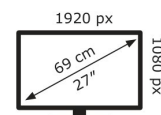

Eye Care VU279CFE-M

EAN 4711387342183

Produkt Nummer 90LM09IM-B01K70

- 68,58cm (27 Zoll) FHD IPS-Panel mit 100Hz Bildwiederholungsrate für eine ruckelfreie Videodarstellung und entspanntes Spielen.
- Umfangreiche Anschlussmöglichkeiten, einschließlich USB-C® mit DP alt Modus
- Unterstützung mit 15 Watt Power Delivery und HDMI® Anschluss
- Der vom TÜV-Rheinland zertifizierte, einstellbare Blaulichtfilter und die ASUS-Flicker-Free-Technologie garantieren ein angenehmes Betrachtungserlebnis.
- Grüne Nachhaltigkeit mit Papierverpackungen und energieeffizienter Leistung, die den Umweltstandards entspricht

ASUS VU279CFE(-B/-M/-G/-P)

14 kWh/1000h

2019/2013