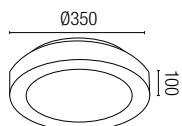

LOGOS-1

plafón • ceiling lamp • plafond

62980

MN mat nickel
níquel mate
nickel mat

62965

W white
blanco
blanc

AL

PC
OPAL

IP
44

LOGOS-2

plafón • ceiling lamp • plafond

62981

MN mat nickel
níquel mate
nickel mat

62966

W white
blanco
blanc

AL

PC
OPAL

IP
44

LOGOS-3

plafón • ceiling lamp • plafond

62982

MN mat nickel
níquel mate
nickel mat

62967

W white
blanco
blanc

AL

PC
OPAL

IP
44