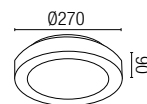

LOGOS-1

plafón • ceiling lamp • plafond

62980

MN mat nickel
níquel mate
nickel mat

62965

W white
blanco
blanc

AL

PC
OPAL

IP
44

LOGOS-2

plafón • ceiling lamp • plafond

62981

MN mat nickel
níquel mate
nickel mat

62966

W white
blanco
blanc

AL

PC
OPAL

IP
44

LOGOS-3

plafón • ceiling lamp • plafond

62982

MN mat nickel
níquel mate
nickel mat

62967

W white
blanco
blanc

AL

PC
OPAL

IP
44