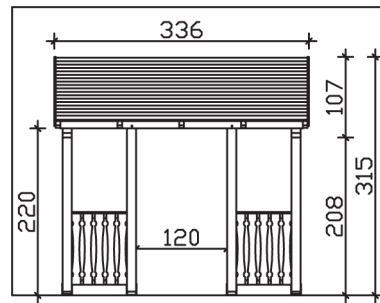

## VORDACH PADERBORN 336 x 202 cm

### Datenblatt / Baubeschreibung

<b>Material</b>	KVH, Fichte
<b>Farbbehandlung</b>	Lasiert in Schiefergrau
<b>Pfostenstärke</b>	12 x 12 cm
<b>Aufstellbreite</b>	336 cm
<b>Aufstelltiefe</b>	202 cm
<b>Dachfläche</b>	5,71 m <sup>2</sup>
<b>Dachneigung</b>	22 °
<b>Dacheindeckung</b>	Dachschalung
<b>Dachstärke</b>	20 mm
<b>Montageart</b>	Wandanbau
<b>Gesamthöhe hinten</b>	315 cm
<b>Gesamthöhe vorne</b>	220 cm
<b>Durchgangshöhe vorne</b>	208 cm
<b>Pfostenabstand Breite</b>	120 cm
<b>Oberfläche Holz</b>	46,1 m <sup>2</sup>
<b>Nicht im Lieferumfang enthalten</b>	Dübel für die Wandmontage und Wandanschlussprofil
<b>Verpackungsmaße</b>	Paket 1: 120 cm x 335 cm x 40 cm 372,0 kg
<b>Artikelnummer</b>	206186-13-31

**EAN-Nummer** 4018211029433

**Garantie** 5 Jahre gemäß unseren Garantiebedingungen

---

**PADERBORN**  
336 x 202 cm

Ansicht  
vorne

Schnitt

Grundriss

## PADERBORN

336 x 202 cm

Schnitte und Ansichten Maßstab 1:100