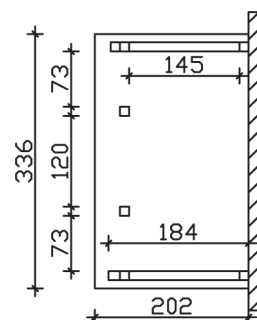

## VORDACH PADERBORN 336 x 202 cm

### Datenblatt / Baubeschreibung

<b>Material</b>	KVH, Fichte
<b>Farbbehandlung</b>	Lasiert in Schiefergrau
<b>Pfostenstärke</b>	12 x 12 cm
<b>Aufstellbreite</b>	336 cm
<b>Aufstelltiefe</b>	202 cm
<b>Dachfläche</b>	5,71 m <sup>2</sup>
<b>Dachneigung</b>	22 °
<b>Dacheindeckung</b>	Dachschalung
<b>Dachstärke</b>	20 mm
<b>Montageart</b>	Wandanbau
<b>Gesamthöhe hinten</b>	315 cm
<b>Gesamthöhe vorne</b>	220 cm
<b>Durchgangshöhe vorne</b>	208 cm
<b>Pfostenabstand Breite</b>	120 cm
<b>Oberfläche Holz</b>	46,1 m <sup>2</sup>
<b>Nicht im Lieferumfang enthalten</b>	Dübel für die Wandmontage und Wandanschlussprofil
<b>Verpackungsmaße</b>	Paket 1: 120 cm x 335 cm x 40 cm 372,0 kg
<b>Artikelnummer</b>	206186-13-31

**EAN-Nummer** 4018211029433

**Garantie** 5 Jahre gemäß unseren Garantiebedingungen

---

**PADERBORN**  
336 x 202 cm

Ansicht  
vorne

Schnitt

Grundriss

## PADERBORN

336 x 202 cm

Schnitte und Ansichten Maßstab 1:100