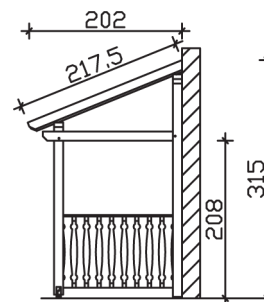

### Datenblatt / Baubeschreibung

<b>Material</b>	KVH, Fichte
<b>Farbbehandlung</b>	Lasiert in Schiefergrau
<b>Pfostenstärke</b>	12 x 12 cm
<b>Aufstellbreite</b>	336 cm
<b>Aufstelltiefe</b>	202 cm
<b>Dachfläche</b>	5,71 m <sup>2</sup>
<b>Dachneigung</b>	22 °
<b>Dacheindeckung</b>	Dachschalung
<b>Dachstärke</b>	20 mm
<b>Montageart</b>	Wandanbau
<b>Gesamthöhe hinten</b>	315 cm
<b>Gesamthöhe vorne</b>	220 cm
<b>Durchgangshöhe vorne</b>	208 cm
<b>Pfostenabstand Breite</b>	120 cm
<b>Oberfläche Holz</b>	46,1 m <sup>2</sup>
<b>Nicht im Lieferumfang enthalten</b>	Dübel für die Wandmontage und Wandanschlussprofil
<b>Verpackungsmaße</b>	Paket 1: 120 cm x 335 cm x 40 cm 372,0 kg
<b>Artikelnummer</b>	206186-13-31

**EAN-Nummer** 4018211029433

**Garantie** 5 Jahre gemäß unseren Garantiebedingungen

---

**PADERBORN**  
336 x 202 cm

Ansicht  
vorne

Schnitt

Grundriss

## PADERBORN

336 x 202 cm

Schnitte und Ansichten Maßstab 1:100