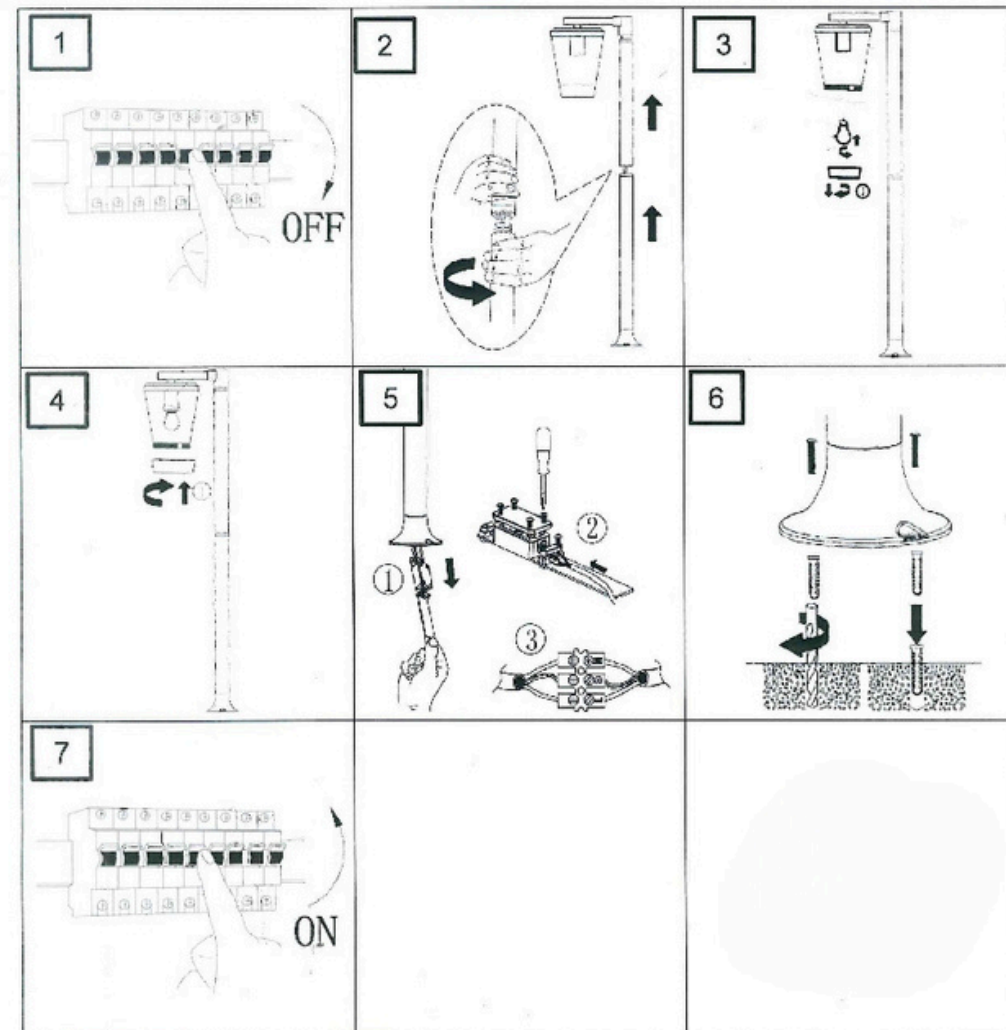

(SR) UPOZORENJE!

Prije početka montaže, pažljivo pročitajte sigurnosne upute!

(UK) ПОПЕРЕДЖЕННЯ!

Перед розбиранням, будь ласка, уважно прочитайте інструкції з техніки безпеки!

230V ~ 50Hz, 1 x E27 Max.40W