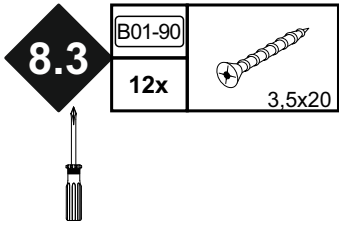

8.1

B02-211	
3x	
B02-212	
3x	
B05-130	
1x	

Art.-Nr. :
0548_160-210x90 P1

8.2

B02-211	
3x	
B02-212	
3x	
B05-130	
1x	

Bitte zur Montage der Tischplatte eine geeignete Unterlage verwenden, damit ein Zerkratzen der Oberplatte ausgeschlossen werden kann!