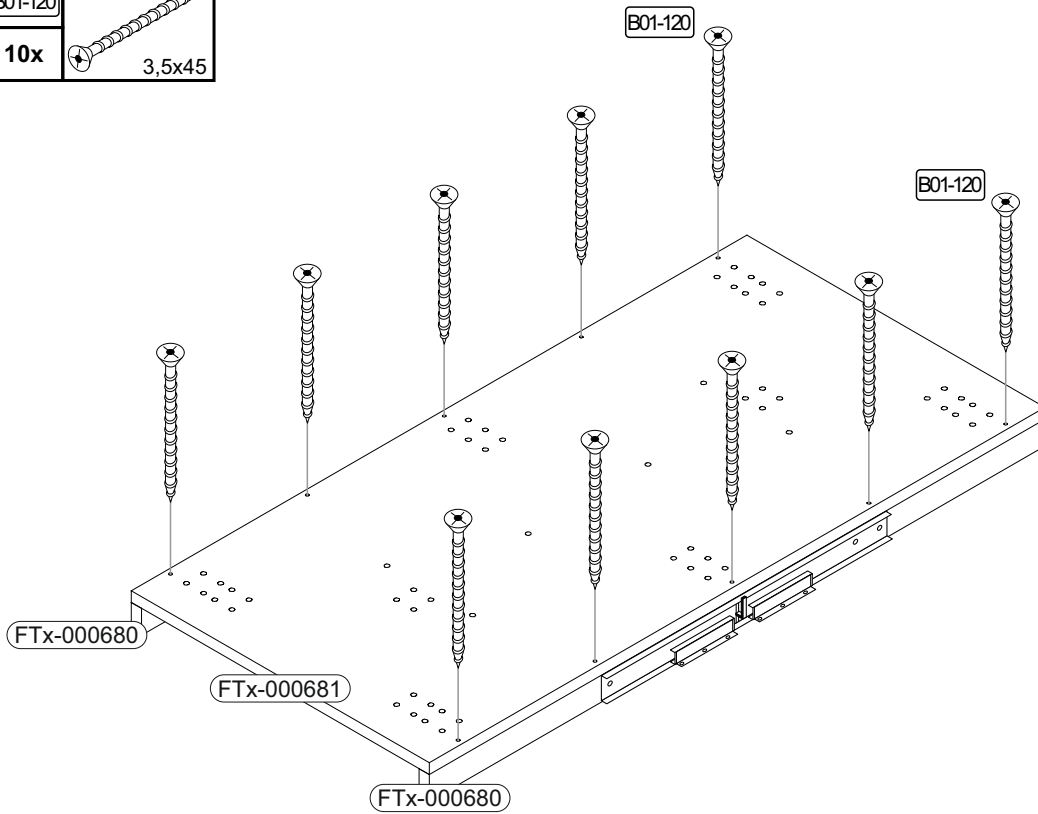

BT1-00007 Colli 1/1

B05-260 1x 	B05-265 1x 
--	--

by Musterring
Pflegeanweisung

Colli 1/1

1152 x 558

1152 x 44

ATLANTA-SYSTEM

3	B01-122		4x13
	8x		
	B02-174		
	4x		

4	B01-90		3.5x20	2x		2x
	B02-170					
						

5.1

B01-184	
16x	6x70
B05-260	 set one by Musterring
1x	

Art.-Nr. :
0784_Stern P2

5.2

B01-184	
16x	6x70
B05-260	 set one by Musterring
1x	

Art.-Nr. :
0784_Doppel U P2

5.3

B01-10		6.3x50
6x		
B05-260		
1x		

Art.-Nr. :
0551_Rahmen gefüllt P2

5.4

B01-10		6.3x50
6x		
B05-260		
1x		

Art.-Nr. :
0551_Block P2

ATLANTA-SYSTEM

6

Art.-Nr. :
0554_TP_Tonno P1

Seite 9-10 **7**

Art.-Nr. :
0548_160-210x90 P1

Seite 11-12 **8**

Art.-Nr. :
0783_160-210x90 P1

Seite 13-14 **9**

7.1

B02-211	
3x	
B02-212	
3x	
B05-130	
1x	