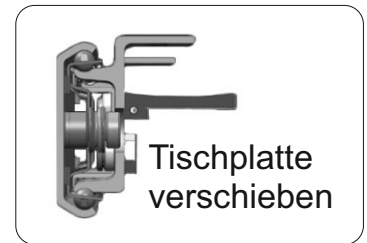

Bitte zur Montage der Tischplatte eine geeignete Unterlage verwenden, damit ein Zerkratzen der Oberplatte ausgeschlossen werden kann!

▶ SCAN ME

8.4