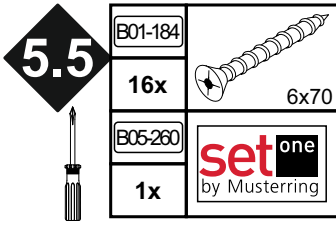

5.3

B01-10		6.3x50
6x		
B05-260		
1x		

Art.-Nr. :
0551_Rahmen gefüllt P2

5.4

B01-10		6.3x50
6x		
B05-260		
1x		

Art.-Nr. :
0551_Block P2

ATLANTA-SYSTEM

6