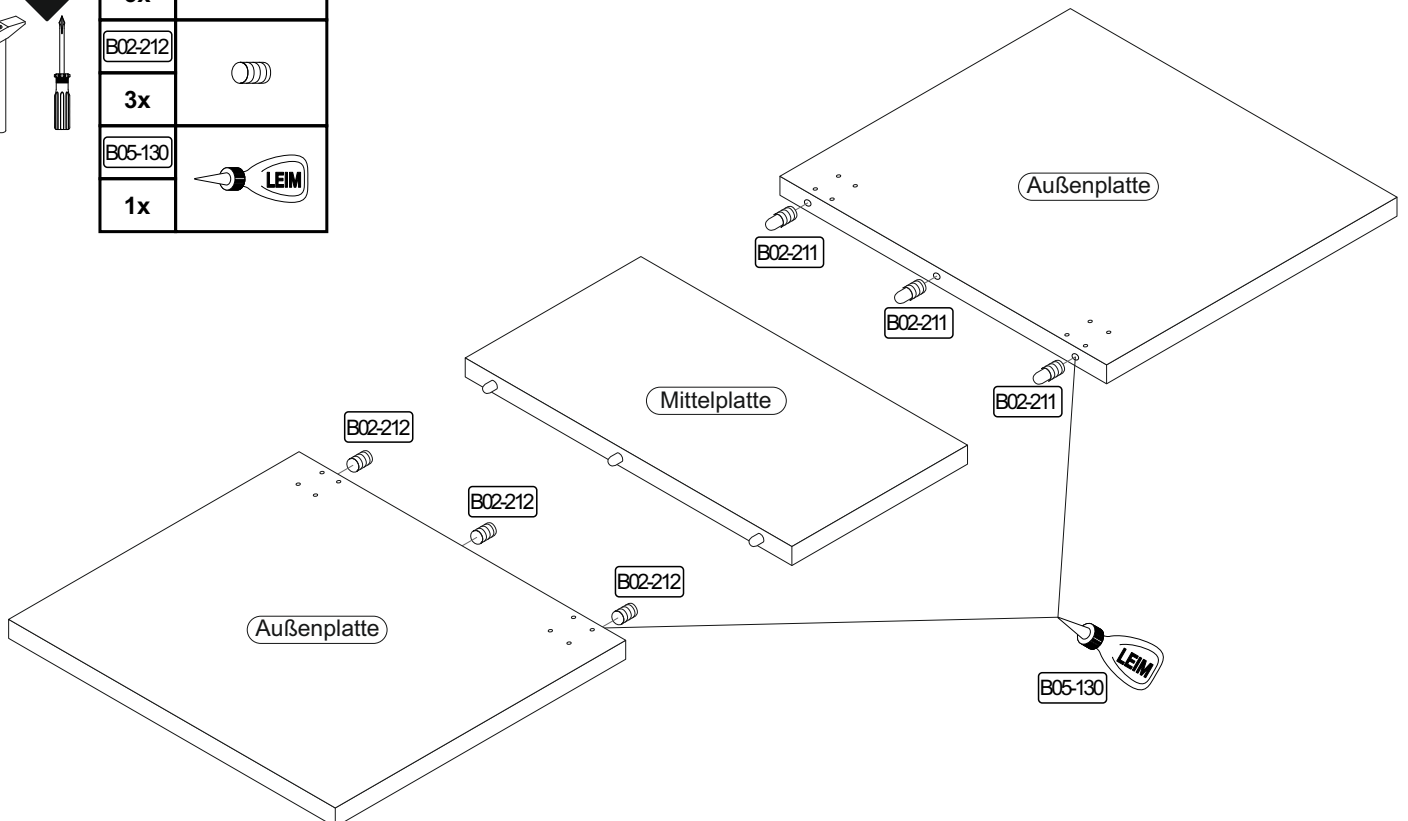

Art.-Nr. :
0554_TP_Tonno P1

7.2

B02-211	
3x	
B02-212	
3x	
B05-130	
1x	

Bitte zur Montage der Tischplatte eine geeignete Unterlage verwenden, damit ein Zerkratzen der Oberplatte ausgeschlossen werden kann!

8.1

B02-211	
3x	
B02-212	
3x	
B05-130	
1x	

Art.-Nr. :
0548_160-210x90 P1

8.2

B02-211	
3x	
B02-212	
3x	
B05-130	
1x	

Bitte zur Montage der Tischplatte eine geeignete Unterlage verwenden, damit ein Zerkratzen der Oberplatte ausgeschlossen werden kann!

▶ SCAN ME

8.4

9.1

B02-211	
3x	
B02-212	
3x	
B05-130	
1x	

Art.-Nr. :
0783_160-210x90 P1

9.2

B02-211	
3x	
B02-212	
3x	
B05-130	
1x	

**Bitte zur Montage der Tischplatte
eine geeignete Unterlage verwenden,
damit ein Zerkratzen der Oberplatte
ausgeschlossen werden kann!**