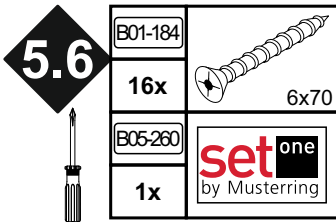

5.3

B01-10		6.3x50
6x		
B05-260		
1x		

Art.-Nr. :
0551_Rahmen gefüllt P2

5.4

B01-10		6.3x50
6x		
B05-260		
1x		

Art.-Nr. :
0551_Block P2

ATLANTA-SYSTEM

6

Art.-Nr. :
0554_TP_Tonno P1

Seite 9-10 **7**

Art.-Nr. :
0548_160-210x90 P1

Seite 11-12 **8**

Art.-Nr. :
0783_160-210x90 P1

Seite 13-14 **9**

7.1

B02-211	
3x	
B02-212	
3x	
B05-130	
1x	