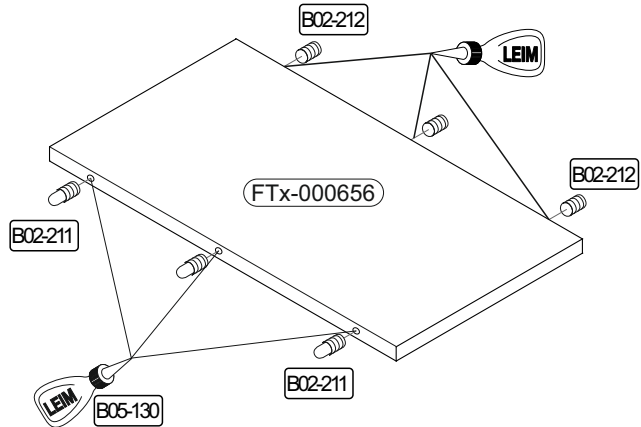

Art.-Nr. :
0554_TP_Tonno P1

Seite 9-10 **7**

Art.-Nr. :
0548_160-210x90 P1

Seite 11-12 **8**

Art.-Nr. :
0783_160-210x90 P1

Seite 13-14 **9**

7.1

B02-211	
3x	
B02-212	
3x	
B05-130	
1x	

Art.-Nr. :
0554_TP_Tonno P1

7.2

B02-211	
3x	
B02-212	
3x	
B05-130	
1x	

Bitte zur Montage der Tischplatte eine geeignete Unterlage verwenden, damit ein Zerkratzen der Oberplatte ausgeschlossen werden kann!

8.1

B02-211	
3x	
B02-212	
3x	
B05-130	
1x	

Art.-Nr. :
0548_160-210x90 P1

8.2

B02-211	
3x	
B02-212	
3x	
B05-130	
1x	

Bitte zur Montage der Tischplatte eine geeignete Unterlage verwenden, damit ein Zerkratzen der Oberplatte ausgeschlossen werden kann!