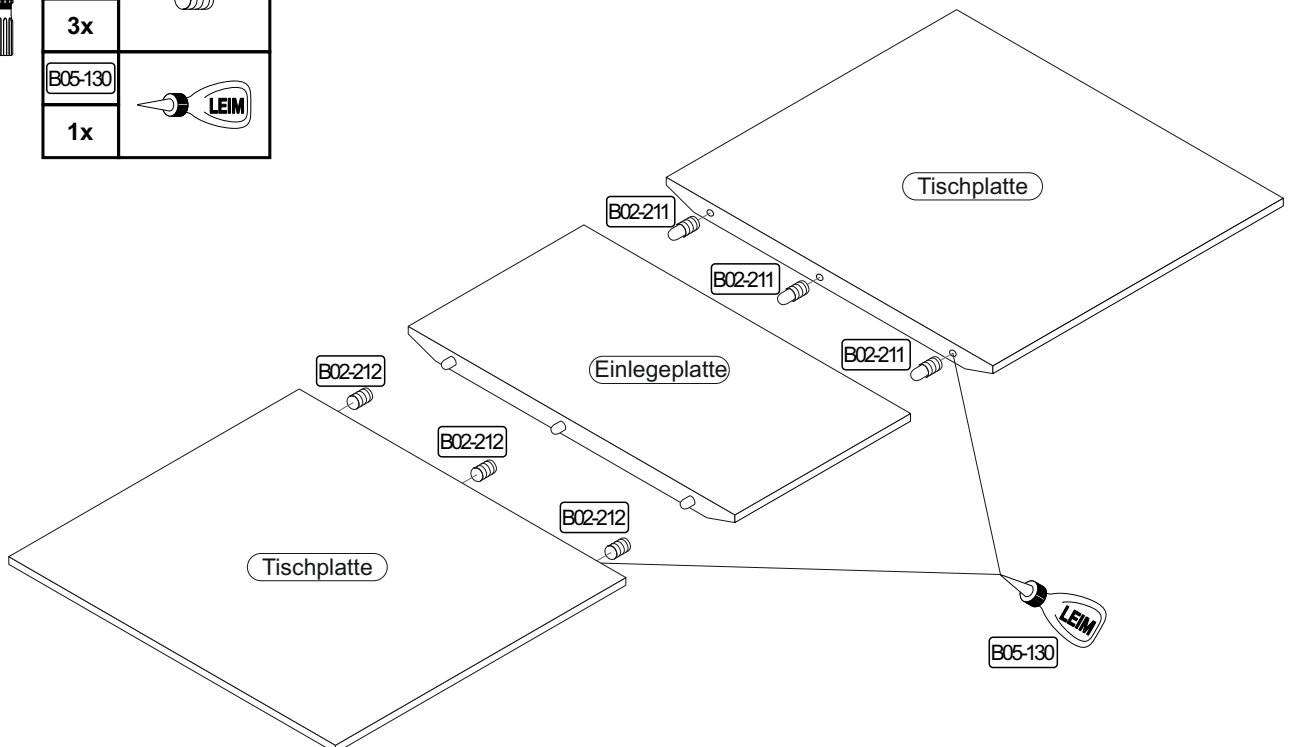

Art.-Nr. :
0554_TP_Tonno P1

7.2

B02-211	
3x	
B02-212	
3x	
B05-130	
1x	

Bitte zur Montage der Tischplatte eine geeignete Unterlage verwenden, damit ein Zerkratzen der Oberplatte ausgeschlossen werden kann!

8.1

B02-211	
3x	
B02-212	
3x	
B05-130	
1x	

Art.-Nr. :
0548_160-210x90 P1

8.2

B02-211	
3x	
B02-212	
3x	
B05-130	
1x	

Bitte zur Montage der Tischplatte eine geeignete Unterlage verwenden, damit ein Zerkratzen der Oberplatte ausgeschlossen werden kann!

▶ SCAN ME

8.4

9.1

B02-211	
3x	
B02-212	
3x	
B05-130	
1x	

Art.-Nr. :
0783_160-210x90 P1

9.2

B02-211	
3x	
B02-212	
3x	
B05-130	
1x	

**Bitte zur Montage der Tischplatte
eine geeignete Unterlage verwenden,
damit ein Zerkratzen der Oberplatte
ausgeschlossen werden kann!**