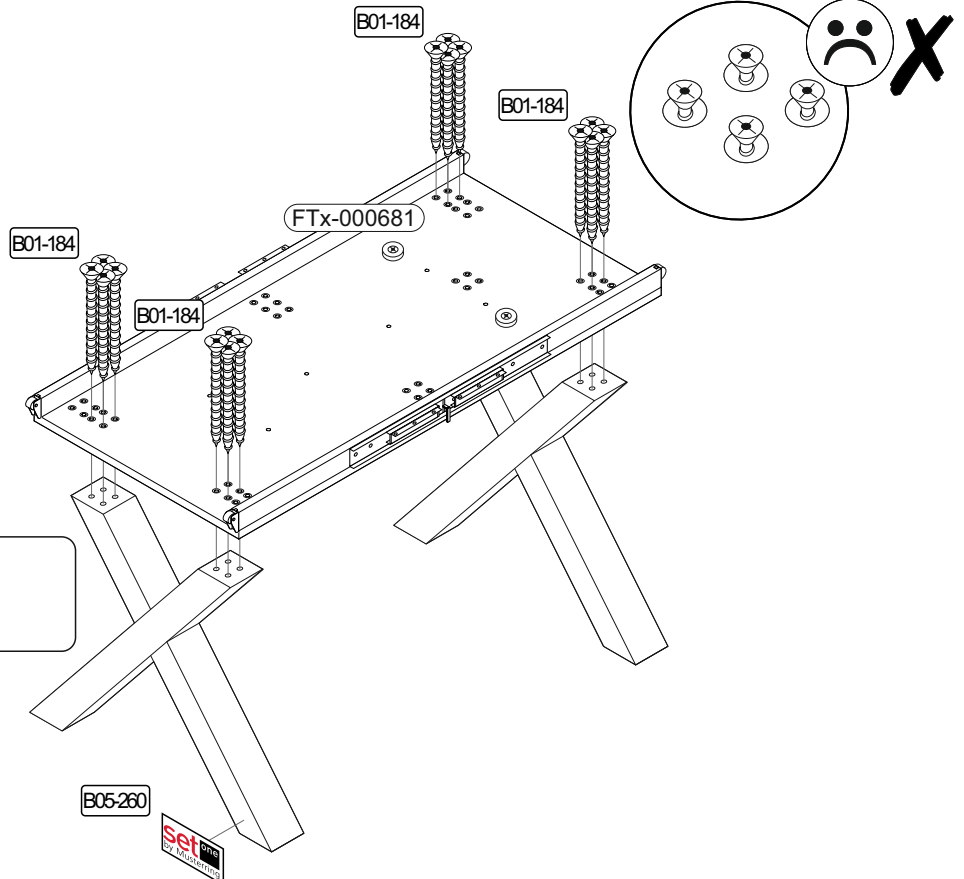

4	B01-90		3.5x20	2x		2x
	B02-170					
						

5.1

B01-184	
16x	6x70
B05-260	 set one by Musterring
1x	

Art.-Nr. :
0784_Stern P2

5.2

B01-184	
16x	6x70
B05-260	 set one by Musterring
1x	

Art.-Nr. :
0784_Doppel U P2

5.3

B01-10		6.3x50
6x		
B05-260		
1x		

Art.-Nr. :
0551_Rahmen gefüllt P2

5.4

B01-10		6.3x50
6x		
B05-260		
1x		

Art.-Nr. :
0551_Block P2

ATLANTA-SYSTEM

6

Art.-Nr. :
0554_TP_Tonno P1

Seite 9-10 **7**

Art.-Nr. :
0548_160-210x90 P1

Seite 11-12 **8**

Art.-Nr. :
0783_160-210x90 P1

Seite 13-14 **9**

7.1

B02-211	
3x	
B02-212	
3x	
B05-130	
1x	

Art.-Nr. :
0554_TP_Tonno P1

7.2

B02-211	
3x	
B02-212	
3x	
B05-130	
1x	

Bitte zur Montage der Tischplatte eine geeignete Unterlage verwenden, damit ein Zerkratzen der Oberplatte ausgeschlossen werden kann!