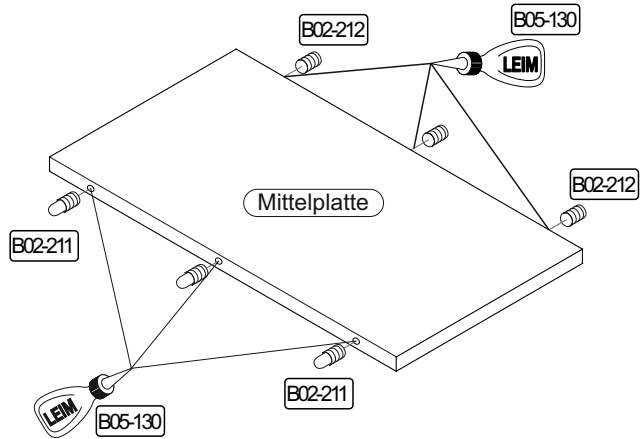

Art.-Nr. :
0554_TP_Tonno P1

Seite 9-10 **7**

Art.-Nr. :
0548_160-210x90 P1

Seite 11-12 **8**

Art.-Nr. :
0783_160-210x90 P1

Seite 13-14 **9**

7.1

B02-211	
3x	
B02-212	
3x	
B05-130	
1x	

Art.-Nr. :
0554_TP_Tonno P1

7.2

B02-211	
3x	
B02-212	
3x	
B05-130	
1x	

Bitte zur Montage der Tischplatte eine geeignete Unterlage verwenden, damit ein Zerkratzen der Oberplatte ausgeschlossen werden kann!

8.1

B02-211	
3x	
B02-212	
3x	
B05-130	
1x	

Art.-Nr. :
0548_160-210x90 P1

8.2

B02-211	
3x	
B02-212	
3x	
B05-130	
1x	

Bitte zur Montage der Tischplatte eine geeignete Unterlage verwenden, damit ein Zerkratzen der Oberplatte ausgeschlossen werden kann!

▶ SCAN ME

8.4

9.1

B02-211	
3x	
B02-212	
3x	
B05-130	
1x	

Art.-Nr. :
0783_160-210x90 P1

9.2

B02-211	
3x	
B02-212	
3x	
B05-130	
1x	

**Bitte zur Montage der Tischplatte
eine geeignete Unterlage verwenden,
damit ein Zerkratzen der Oberplatte
ausgeschlossen werden kann!**