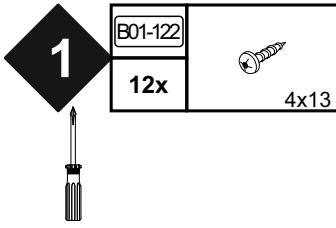

BT1-00007 Colli 1/1

B05-260 1x 	B05-265 1x 
--	--

by Musterring
Pflegeanweisung

Colli 1/1

1152 x 558

1152 x 44

ATLANTA-SYSTEM

3	B01-122		4x13
	8x		
	B02-174		
	4x		