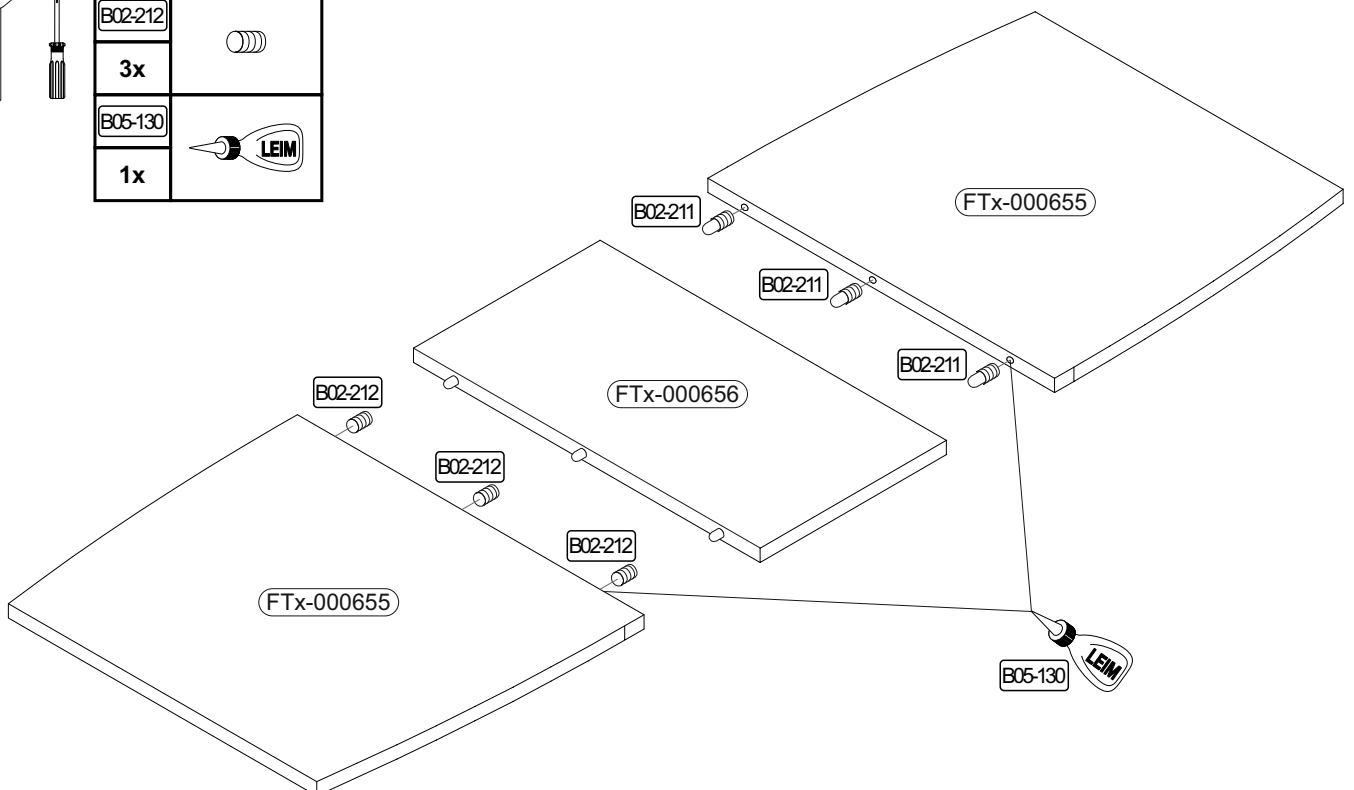

5.3

B01-10		6.3x50
6x		
B05-260		
1x		

Art.-Nr. :
0551_Rahmen gefüllt P2

5.4

B01-10		6.3x50
6x		
B05-260		
1x		

Art.-Nr. :
0551_Block P2

ATLANTA-SYSTEM

6

Art.-Nr. :
0554_TP_Tonno P1

Seite 9-10 **7**

Art.-Nr. :
0548_160-210x90 P1

Seite 11-12 **8**

Art.-Nr. :
0783_160-210x90 P1

Seite 13-14 **9**

7.1

B02-211	
3x	
B02-212	
3x	
B05-130	
1x	

Art.-Nr. :
0554_TP_Tonno P1

7.2

B02-211	
3x	
B02-212	
3x	
B05-130	
1x	

Bitte zur Montage der Tischplatte eine geeignete Unterlage verwenden, damit ein Zerkratzen der Oberplatte ausgeschlossen werden kann!

8.1

B02-211	
3x	
B02-212	
3x	
B05-130	
1x	

Art.-Nr. :
0548_160-210x90 P1

8.2

B02-211	
3x	
B02-212	
3x	
B05-130	
1x	

Bitte zur Montage der Tischplatte eine geeignete Unterlage verwenden, damit ein Zerkratzen der Oberplatte ausgeschlossen werden kann!