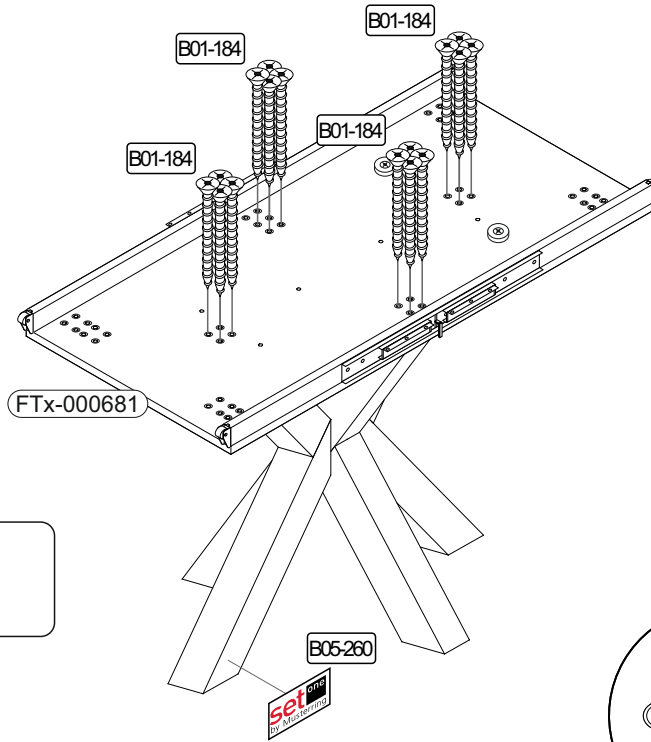

BT1-00007 Colli 1/1

B05-260 1x 	B05-265 1x 
--	--

by Musterring
Pflegeanweisung

Colli 1/1

1152 x 558

1152 x 44

ATLANTA-SYSTEM

3	B01-122		4x13
	8x		
	B02-174		
	4x		

4	B01-90		3.5x20	2x		2x
	B02-170					
						

5.1

B01-184	
16x	6x70
B05-260	 set one by Musterring
1x	

Art.-Nr. :
0784_Stern P2

5.2

B01-184	
16x	6x70
B05-260	 set one by Musterring
1x	

Art.-Nr. :
0784_Doppel U P2

5.3

B01-10		6.3x50
6x		
B05-260		
1x		

Art.-Nr. :
0551_Rahmen gefüllt P2

5.4

B01-10		6.3x50
6x		
B05-260		
1x		

Art.-Nr. :
0551_Block P2

ATLANTA-SYSTEM

6