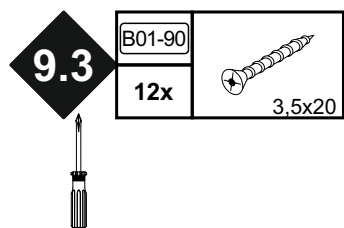

8.1

B02-211	
3x	
B02-212	
3x	
B05-130	
1x	

Art.-Nr. :
0548_160-210x90 P1

8.2

B02-211	
3x	
B02-212	
3x	
B05-130	
1x	

Bitte zur Montage der Tischplatte eine geeignete Unterlage verwenden, damit ein Zerkratzen der Oberplatte ausgeschlossen werden kann!

▶ SCAN ME

8.4

9.1

B02-211	
3x	
B02-212	
3x	
B05-130	
1x	

Art.-Nr. :
0783_160-210x90 P1

9.2

B02-211	
3x	
B02-212	
3x	
B05-130	
1x	

**Bitte zur Montage der Tischplatte
eine geeignete Unterlage verwenden,
damit ein Zerkratzen der Oberplatte
ausgeschlossen werden kann!**