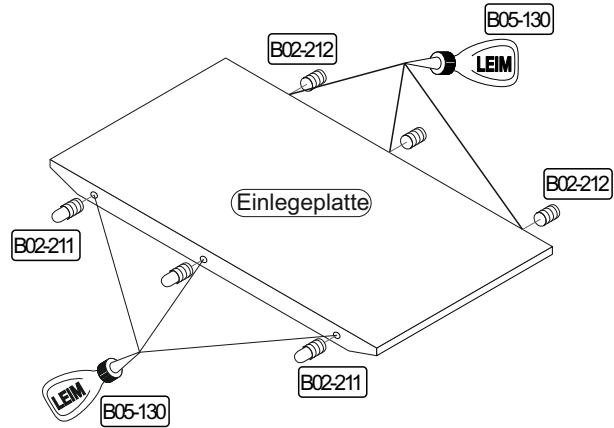

Art.-Nr. :
0554_TP_Tonno P1

7.2

B02-211	
3x	
B02-212	
3x	
B05-130	
1x	

Bitte zur Montage der Tischplatte eine geeignete Unterlage verwenden, damit ein Zerkratzen der Oberplatte ausgeschlossen werden kann!

8.1

B02-211	
3x	
B02-212	
3x	
B05-130	
1x	

Art.-Nr. :
0548_160-210x90 P1

8.2

B02-211	
3x	
B02-212	
3x	
B05-130	
1x	

Bitte zur Montage der Tischplatte eine geeignete Unterlage verwenden, damit ein Zerkratzen der Oberplatte ausgeschlossen werden kann!

▶ SCAN ME

8.4

9.1

B02-211	
3x	
B02-212	
3x	
B05-130	
1x	

Art.-Nr. :
0783_160-210x90 P1

9.2

B02-211	
3x	
B02-212	
3x	
B05-130	
1x	

**Bitte zur Montage der Tischplatte
eine geeignete Unterlage verwenden,
damit ein Zerkratzen der Oberplatte
ausgeschlossen werden kann!**