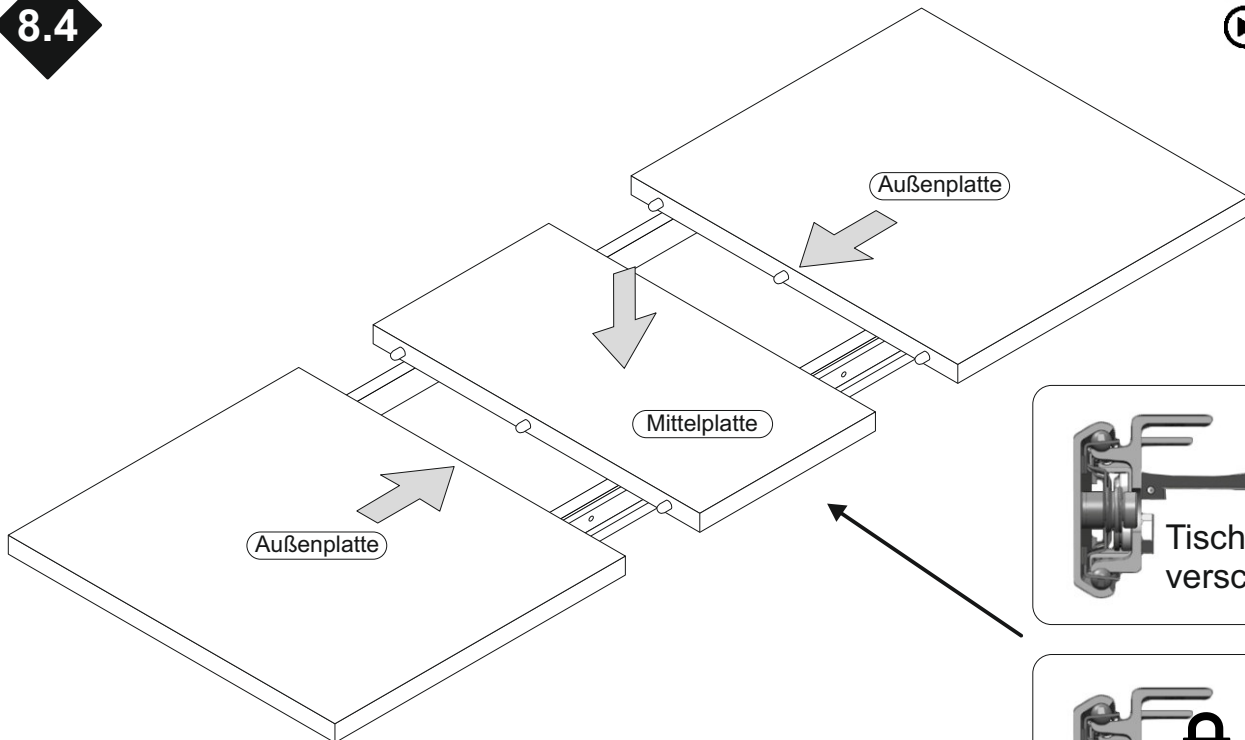

Art.-Nr. :
0554_TP_Tonno P1

7.2

B02-211	
3x	
B02-212	
3x	
B05-130	
1x	

Bitte zur Montage der Tischplatte eine geeignete Unterlage verwenden, damit ein Zerkratzen der Oberplatte ausgeschlossen werden kann!

8.1

B02-211	
3x	
B02-212	
3x	
B05-130	
1x	

Art.-Nr. :
0548_160-210x90 P1

8.2

B02-211	
3x	
B02-212	
3x	
B05-130	
1x	

Bitte zur Montage der Tischplatte eine geeignete Unterlage verwenden, damit ein Zerkratzen der Oberplatte ausgeschlossen werden kann!

▶ SCAN ME

8.4

9.1

B02-211	
3x	
B02-212	
3x	
B05-130	
1x	

Art.-Nr. :
0783_160-210x90 P1

9.2

B02-211	
3x	
B02-212	
3x	
B05-130	
1x	

**Bitte zur Montage der Tischplatte
eine geeignete Unterlage verwenden,
damit ein Zerkratzen der Oberplatte
ausgeschlossen werden kann!**