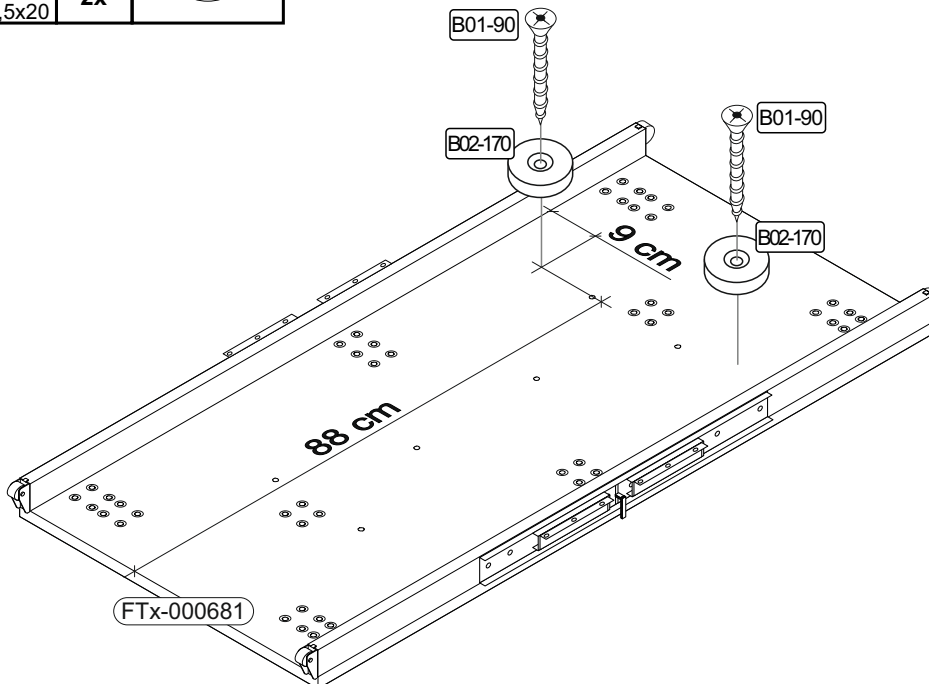

BT1-00007 Colli 1/1

B05-260 1x 	B05-265 1x 
--	--

by Musterring
Pflegeanweisung

Colli 1/1

1152 x 558

1152 x 44

ATLANTA-SYSTEM

3	B01-122		4x13
	8x		
	B02-174		
	4x		

4	B01-90		3.5x20	2x		2x
	B02-170					
						

5.1

B01-184	
16x	6x70
B05-260	 set one by Musterring
1x	

Art.-Nr. :
0784_Stern P2

5.2

B01-184	
16x	6x70
B05-260	 set one by Musterring
1x	

Art.-Nr. :
0784_Doppel U P2

5.3

B01-10		6.3x50
6x		
B05-260		
1x		

Art.-Nr. :
0551_Rahmen gefüllt P2

5.4

B01-10		6.3x50
6x		
B05-260		
1x		

Art.-Nr. :
0551_Block P2

ATLANTA-SYSTEM

6

Art.-Nr. :
0554_TP_Tonno P1

Seite 9-10 **7**

Art.-Nr. :
0548_160-210x90 P1

Seite 11-12 **8**

Art.-Nr. :
0783_160-210x90 P1

Seite 13-14 **9**

7.1

B02-211	
3x	
B02-212	
3x	
B05-130	
1x	