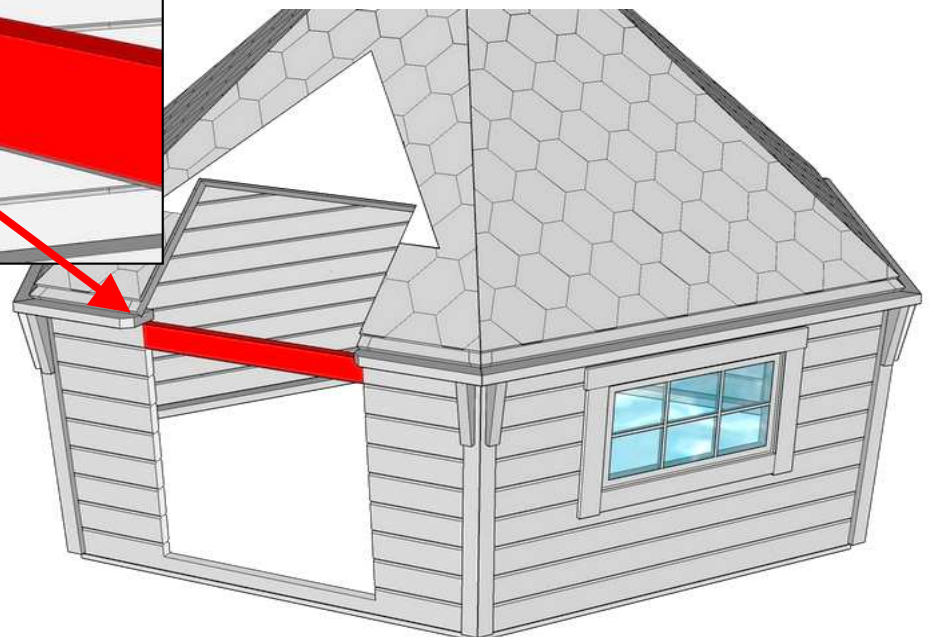

6/21

+ **12**

4,5 x 80	12
----------	----

Grillkota 9,0 tilted walls

Montageanleitung * Assembly instruction

7/21

10a

10	+	10a	4,5 x 70	24
10	10a	+	7-8-9	4,5 x 80
			24	