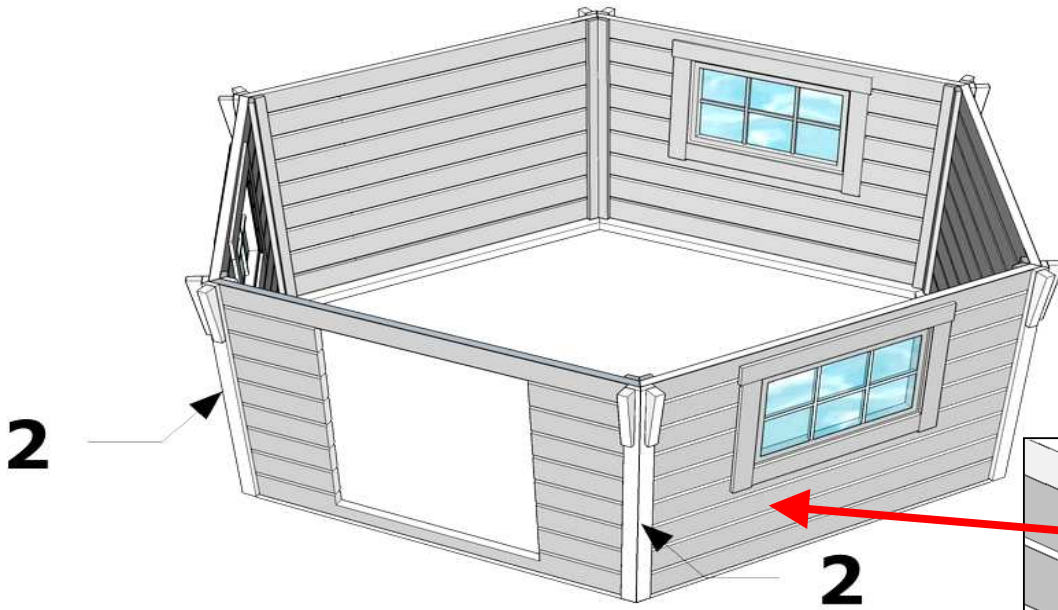

Grillkota 9,0 tilted walls

Montageanleitung * Assembly instruction

4/21

Follow angles !

2a + **2**

4,5 x 80	24
-----------------	-----------

+ **2**

4,5 x 80	36
-----------------	-----------