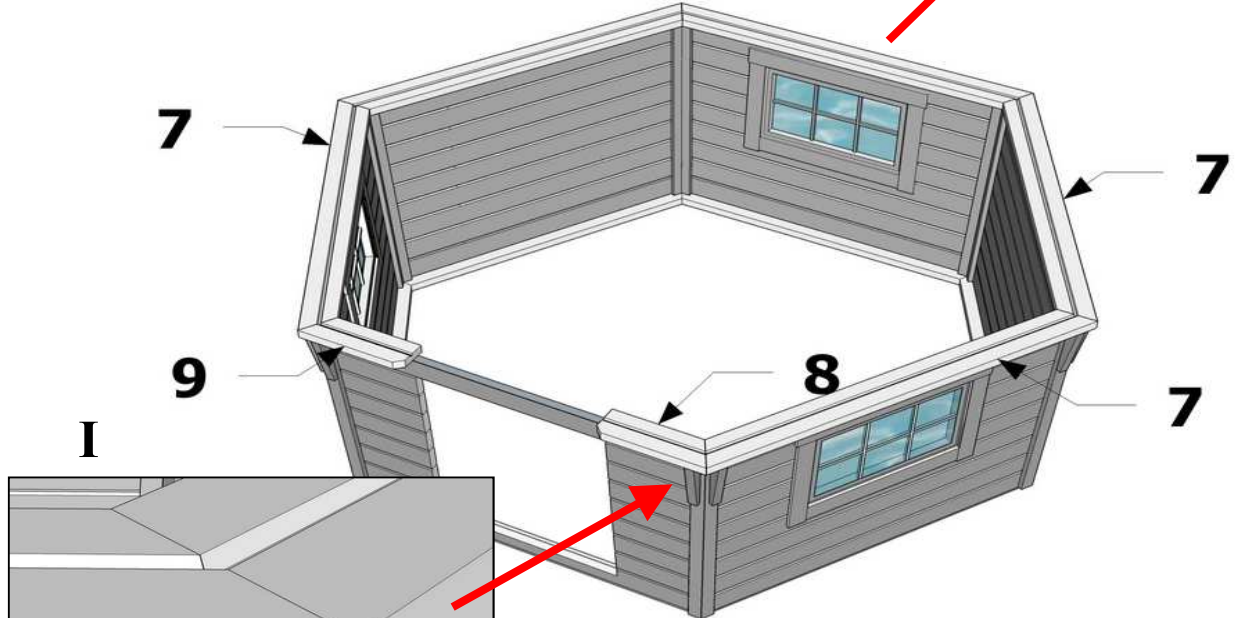

+	13a	3,5 x 50	24