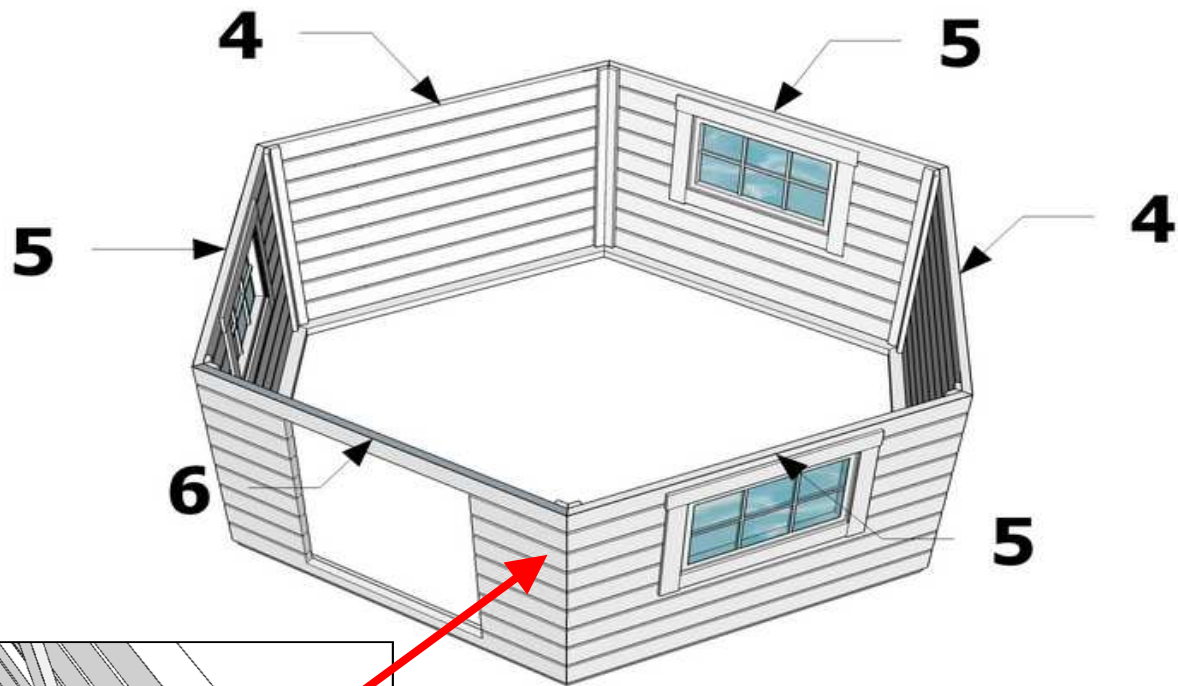

2/21

1 + 1

4,5 x 80	6
----------	---

Grillkota 9,0 tilted walls

Montageanleitung * Assembly instruction

3/21

4 + **5** + **6**

4,5 x 80	48
-----------------	-----------