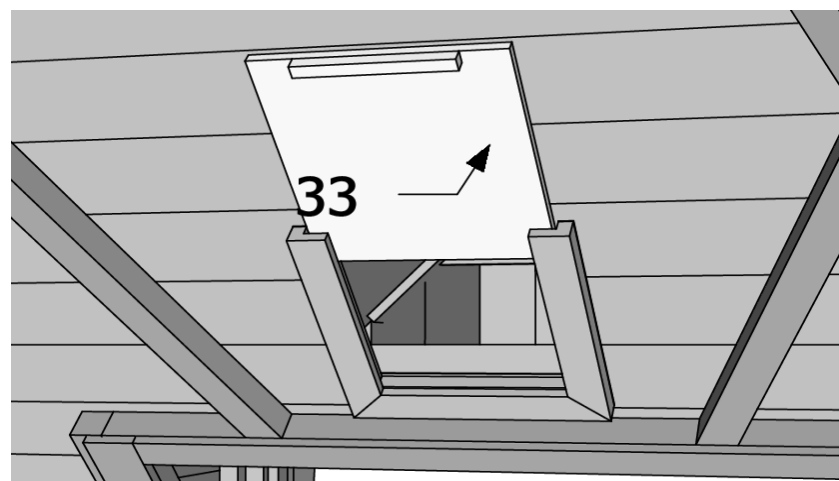

+	31	+	32		4,5 x 45		9