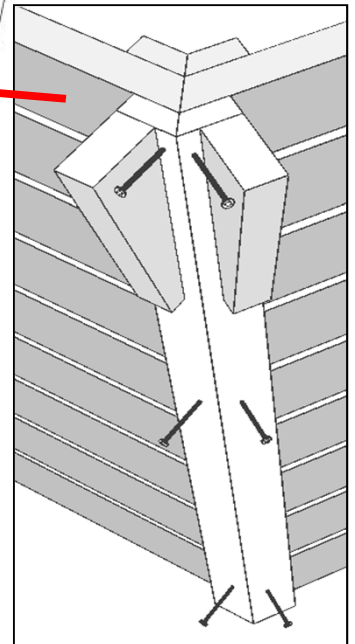

Grillkota 9,0 tilted walls

Montageanleitung * Assembly instruction

4/21

Follow angles !

2a + **2**

4,5 x 80	24
-----------------	-----------

+ **2**

4,5 x 80	36
-----------------	-----------