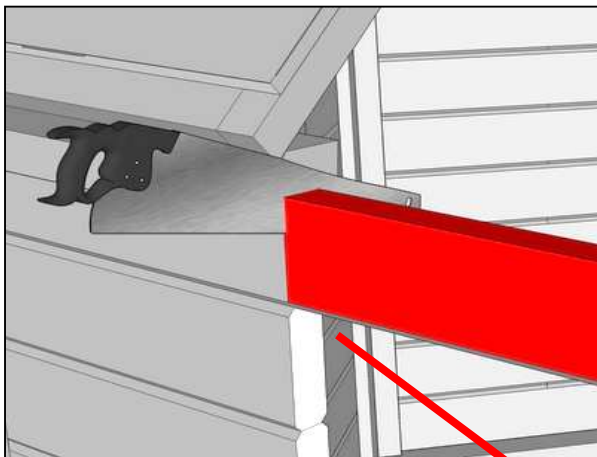

6/21

+ **12**

4,5 x 80	12
----------	----

Grillkota 9,0 tilted walls

Montageanleitung * Assembly instruction

7/21

10a

10	+	10a	4,5 x 70	24
10	10a	+	7-8-9	4,5 x 80
			24	