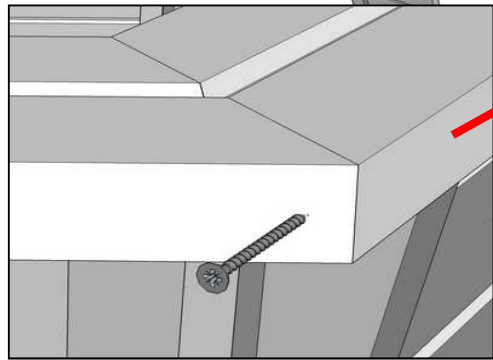

+	13a	3,5 x 50	24