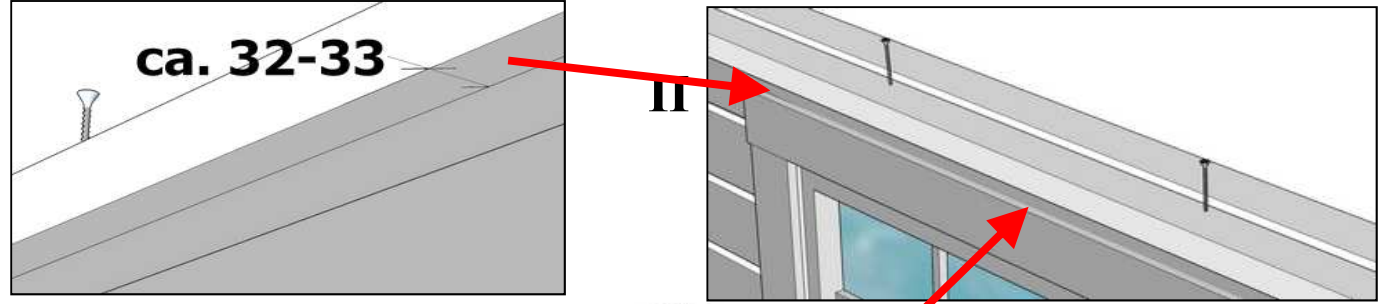

+	13a	3,5 x 50	24