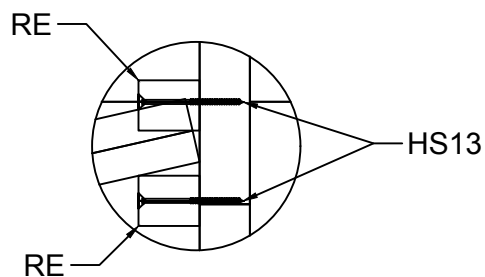

Extension B 90x300

Art. Nr. 9901700

1/3

11.12.2019

Pos	11.12.2019 Piece list - Stückliste - Liste des pièces - Elementi - Stuklijst - Tükitabel Art. Nr. 9901700 3/3	Q	P (mm)	L (mm)
001		1	19x57	2800
002		13	19x114	2800
APR	Roof beam - Dachbalken - Panne de toit - Perlina del tetto - Gordingen / dakbalk - Pärilin 	1	44x73	3000
DB	Roof boards - Dachbretter - Voliges - Perlina per tetto - Dakhout - Katuselaud 	34	18x90	1100
DPL	Roofing felt fillet - Dachpappenteiste - Baguette de fixation du feutre bitumeux - Asse per fissaggio guaina bituminosa - Afdeklijst asfaltpapier - Katusepapiiist 	2	18x58	1116
DL1	Corner fillet - Deckleiste - Profils de finition angles a l'exterieur - Massello d'angolo - (hoek)lijst - Nurgaliist 	2	18x70	1580
DL2	Corner fillet - Deckleiste - Profils de finition angles a l'exterieur - Massello d'angolo - (hoek)lijst - Nurgaliist 	2	18x90	1580
P	Post - Pfosten - Poteau - Piede registrabile - Stijl - Post 	4	70x70	1640
EB	Fascia board - Traufbrett - Bandeau de toit - Finitura lati tetto - Gevellijst - Räästalaud 	1	18x58	3000
RE	Roof edge reinforcement - Dachrandverstärkung - Corniere de renfort de bord de toit - Rinforzo x tetto - Dakrand versterking - Räästatugevdus 	3	28x34	3000
GL	Gable moulding - Giebelleiste - Planche de rive - Finitura per frontale e retro del tetto - Gevellijst - Viilulaud 	2	18x90	1150
HS8	Screw for corner fillet - Schraube zur befestigung deckleiste - Vis pour profils de finition angles a l'exterieur - Viti per massellino d'angolo - Schroef voor afdeklijst (hoek) - Kruvi nurgaliistudele 	30	3.5x35	
HS9	Screw for post - Schrauben für pfosten - Vis de fixation des poteaux - Viti per inviare - Schroef voor stijlen - Kruvi postile 	8	3.5x50	
HS9	Screw for gable moulding - Schrauben für giebelleiste - Vis pour fixation planche de rive - Vite per fissare finiture davanti e dietro del tetto - Schroef voor gevellijst - Kruvi viilulauale 	8	3.5x50	
HS12	Screw for fascia boards - Schrauben für traufbretter - Vis pour fixation bandeau de toit - Viti x striscia del tetto - Schroef voor gevellijst - Kruvi räästalauale 	7	4x40	
HS12	Screw for roof edge reinforcement - Schrauben für dachrandverstärkung - Vis pour fixation corniere renfort de bord de toit - Viti x rinforzo bordo tetto - Schroef voor dakrand versterking - Kruvi räästatugevdusele 	7	4x40	
HS13	Screw for wall details - Schraube für wand details - Vis pour mur details - Viti per elementi della porta - Schroef voor wand details - Kruvi seinadetailile 	10	4x60	
HS13	Screw for wall mounting - Schrauben für wandmontage - Vis de fixation au mur - Viti per montaggio a parete - Schroef voor wandmontage - Kruvi seinte montaaziks 	112	4x60	
NF4	Zn nail for roof - Zn nägel für dachbretter - Pointe pour fixation voliges de toit - Chiodi x perline tetto - Spijker(nagel) voor dakhout - Nael katuselauale 	70	2x50	
NF5	Zn nail for roofing felt fillet - Zn nägel für dachpappenteiste - Pointe pour baguette de fixation feutre bitumeux - Chiodi x carta bituminosa x tetto - Spijker(nagel) voor asfaltpapier afdeklijst - Papiiistunael 	8	2x40	