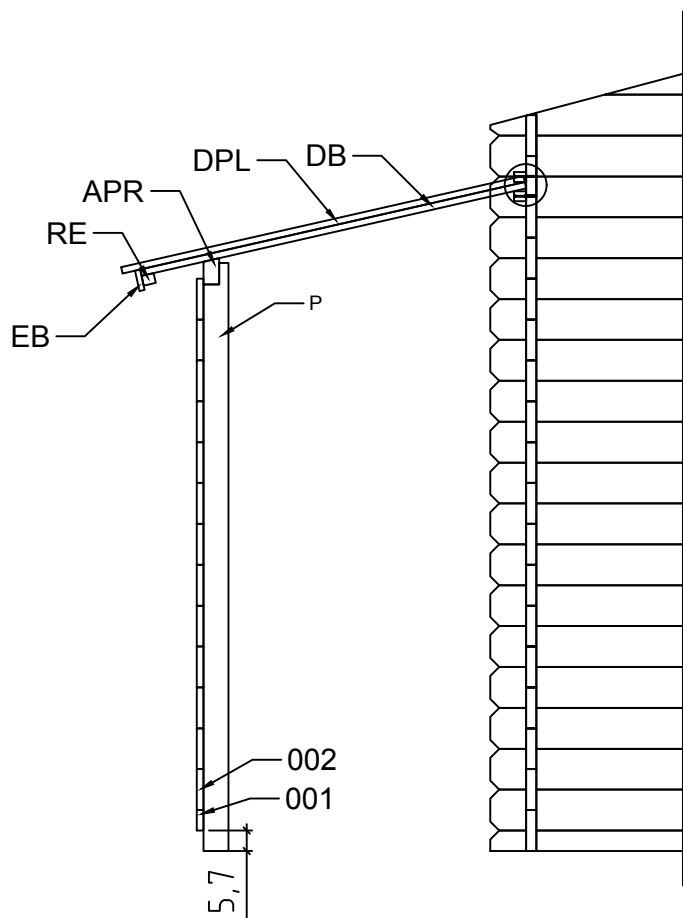

Extension B 90x300

Art. Nr. 9901700

1/3

11.12.2019

Pos	11.12.2019 Piece list - Stückliste - Liste des pièces - Elementi - Stuklijst - Tükitabel Art. Nr. 9901700 3/3	Q	P (mm)	L (mm)
001		1	19x57	2800
002		13	19x114	2800
APR	Roof beam - Dachbalken - Panne de toit - Perlina del tetto - Gordingen / dakbalk - Pärilin 	1	44x73	3000
DB	Roof boards - Dachbretter - Voliges - Perlina per tetto - Dakhout - Katuselaud 	34	18x90	1100
DPL	Roofing felt fillet - Dachpappenteiste - Baguette de fixation du feutre bitumeux - Asse per fissaggio guaina bituminosa - Afdeklijst asfaltpapier - Katusepapiiist 	2	18x58	1116
DL1	Corner fillet - Deckleiste - Profils de finition angles a l'exterieur - Massello d'angolo - (hoek)lijst - Nurgaliist 	2	18x70	1580
DL2	Corner fillet - Deckleiste - Profils de finition angles a l'exterieur - Massello d'angolo - (hoek)lijst - Nurgaliist 	2	18x90	1580
P	Post - Pfosten - Poteau - Piede registrabile - Stijl - Post 	4	70x70	1640
EB	Fascia board - Traufbrett - Bandeau de toit - Finitura lati tetto - Gevellijst - Räästalaud 	1	18x58	3000
RE	Roof edge reinforcement - Dachrandverstärkung - Corniere de renfort de bord de toit - Rinforzo x tetto - Dakrand versterking - Räästatugevdus 	3	28x34	3000
GL	Gable moulding - Giebelleiste - Planche de rive - Finitura per frontale e retro del tetto - Gevellijst - Viilulaud 	2	18x90	1150
HS8	Screw for corner fillet - Schraube zur befestigung deckleiste - Vis pour profils de finition angles a l'exterieur - Viti per massellino d'angolo - Schroef voor afdeklijst (hoek) - Kruvi nurgaliistudele 	30	3.5x35	
HS9	Screw for post - Schrauben für pfosten - Vis de fixation des poteaux - Viti per inviare - Schroef voor stijlen - Kruvi postile 	8	3.5x50	
HS9	Screw for gable moulding - Schrauben für giebelleiste - Vis pour fixation planche de rive - Vite per fissare finiture davanti e dietro del tetto - Schroef voor gevellijst - Kruvi viilulauale 	8	3.5x50	
HS12	Screw for fascia boards - Schrauben für traufbretter - Vis pour fixation bandeau de toit - Viti x striscia del tetto - Schroef voor gevellijst - Kruvi räästalauale 	7	4x40	
HS12	Screw for roof edge reinforcement - Schrauben für dachrandverstärkung - Vis pour fixation corniere renfort de bord de toit - Viti x rinforzo bordo tetto - Schroef voor dakrand versterking - Kruvi räästatugevdusele 	7	4x40	
HS13	Screw for wall details - Schraube für wand details - Vis pour mur details - Viti per elementi della porta - Schroef voor wand details - Kruvi seinadetailile 	10	4x60	
HS13	Screw for wall mounting - Schrauben für wandmontage - Vis de fixation au mur - Viti per montaggio a parete - Schroef voor wandmontage - Kruvi seinte montaaziks 	112	4x60	
NF4	Zn nail for roof - Zn nägel für dachbretter - Pointe pour fixation voliges de toit - Chiodi x perline tetto - Spijker(nagel) voor dakhout - Nael katuselauale 	70	2x50	
NF5	Zn nail for roofing felt fillet - Zn nägel für dachpappenteiste - Pointe pour baguette de fixation feutre bitumeux - Chiodi x carta bituminosa x tetto - Spijker(nagel) voor asfaltpapier afdeklijst - Papiiistunael 	8	2x40	