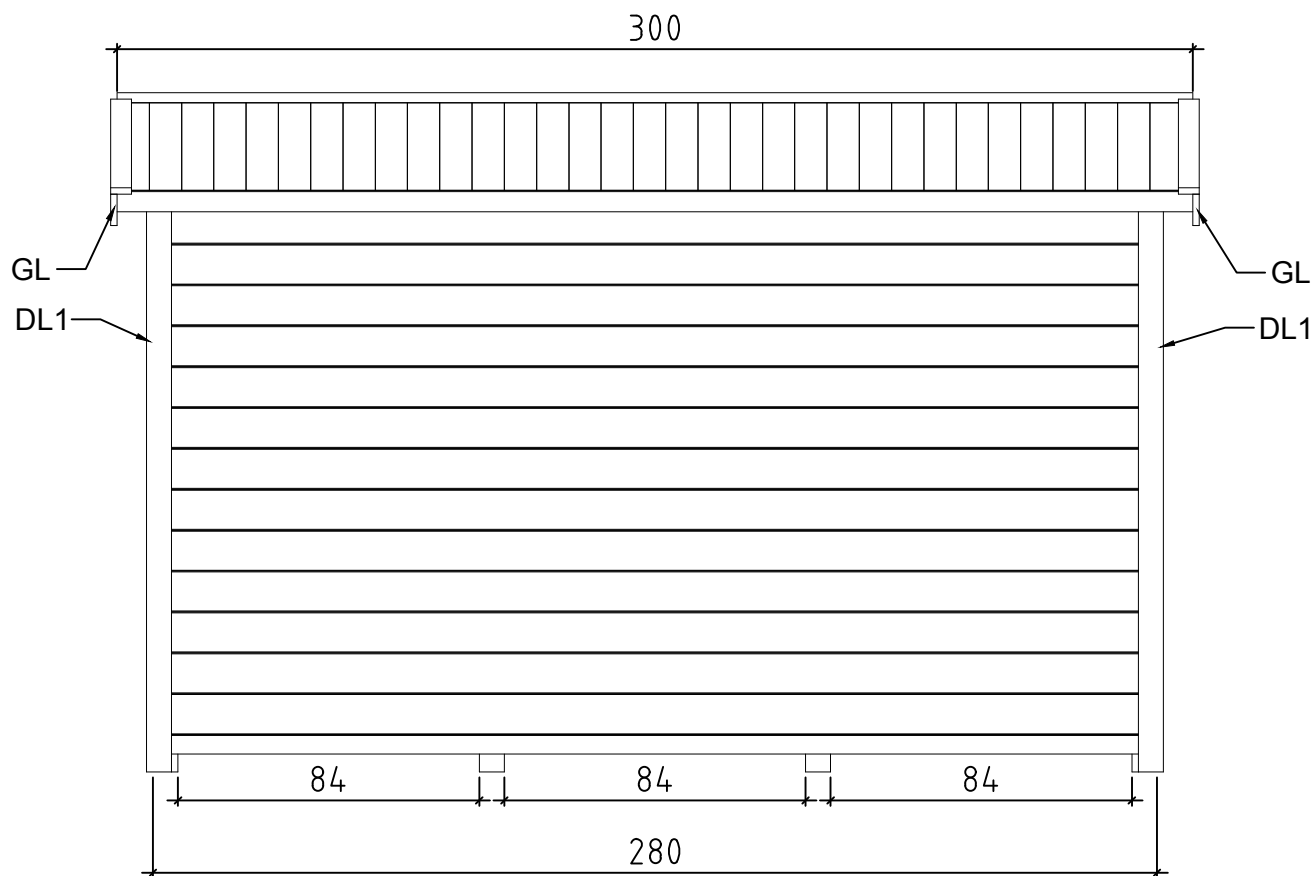

Extension B 90x300

Art. Nr. 9901700

1/3

11.12.2019

Pos	11.12.2019 Piece list - Stückliste - Liste des pièces - Elementi - Stuklijst - Tükitabel Art. Nr. 9901700 3/3	Q	P (mm)	L (mm)
001		1	19x57	2800
002		13	19x114	2800
APR	Roof beam - Dachbalken - Panne de toit - Perlina del tetto - Gordingen / dakbalk - Pärilin 	1	44x73	3000
DB	Roof boards - Dachbretter - Voliges - Perlina per tetto - Dakhout - Katuselaud 	34	18x90	1100
DPL	Roofing felt fillet - Dachpappenteiste - Baguette de fixation du feutre bitumeux - Asse per fissaggio guaina bituminosa - Afdeklijst asfaltpapier - Katusepapiiist 	2	18x58	1116
DL1	Corner fillet - Deckleiste - Profils de finition angles a l'exterieur - Massello d'angolo - (hoek)lijst - Nurgaliist 	2	18x70	1580
DL2	Corner fillet - Deckleiste - Profils de finition angles a l'exterieur - Massello d'angolo - (hoek)lijst - Nurgaliist 	2	18x90	1580
P	Post - Pfosten - Poteau - Piede registrabile - Stijl - Post 	4	70x70	1640
EB	Fascia board - Traufbrett - Bandeau de toit - Finitura lati tetto - Gevellijst - Räästalaud 	1	18x58	3000
RE	Roof edge reinforcement - Dachrandverstärkung - Corniere de renfort de bord de toit - Rinforzo x tetto - Dakrand versterking - Räästatugevdus 	3	28x34	3000
GL	Gable moulding - Giebelleiste - Planche de rive - Finitura per frontale e retro del tetto - Gevellijst - Viilulaud 	2	18x90	1150
HS8	Screw for corner fillet - Schraube zur befestigung deckleiste - Vis pour profils de finition angles a l'exterieur - Viti per massellino d'angolo - Schroef voor afdeklijst (hoek) - Kruvi nurgaliistudele 	30	3.5x35	
HS9	Screw for post - Schrauben für pfosten - Vis de fixation des poteaux - Viti per inviare - Schroef voor stijlen - Kruvi postile 	8	3.5x50	
HS9	Screw for gable moulding - Schrauben für giebelleiste - Vis pour fixation planche de rive - Vite per fissare finiture davanti e dietro del tetto - Schroef voor gevellijst - Kruvi viilulauale 	8	3.5x50	
HS12	Screw for fascia boards - Schrauben für traufbretter - Vis pour fixation bandeau de toit - Viti x striscia del tetto - Schroef voor gevellijst - Kruvi räästalauale 	7	4x40	
HS12	Screw for roof edge reinforcement - Schrauben für dachrandverstärkung - Vis pour fixation corniere renfort de bord de toit - Viti x rinforzo bordo tetto - Schroef voor dakrand versterking - Kruvi räästatugevdusele 	7	4x40	
HS13	Screw for wall details - Schraube für wand details - Vis pour mur details - Viti per elementi della porta - Schroef voor wand details - Kruvi seinadetailile 	10	4x60	
HS13	Screw for wall mounting - Schrauben für wandmontage - Vis de fixation au mur - Viti per montaggio a parete - Schroef voor wandmontage - Kruvi seinte montaaziks 	112	4x60	
NF4	Zn nail for roof - Zn nägel für dachbretter - Pointe pour fixation voliges de toit - Chiodi x perline tetto - Spijker(nagel) voor dakhout - Nael katuselauale 	70	2x50	
NF5	Zn nail for roofing felt fillet - Zn nägel für dachpappenteiste - Pointe pour baguette de fixation feutre bitumeux - Chiodi x carta bituminosa x tetto - Spijker(nagel) voor asfaltpapier afdeklijst - Papiiistunael 	8	2x40	