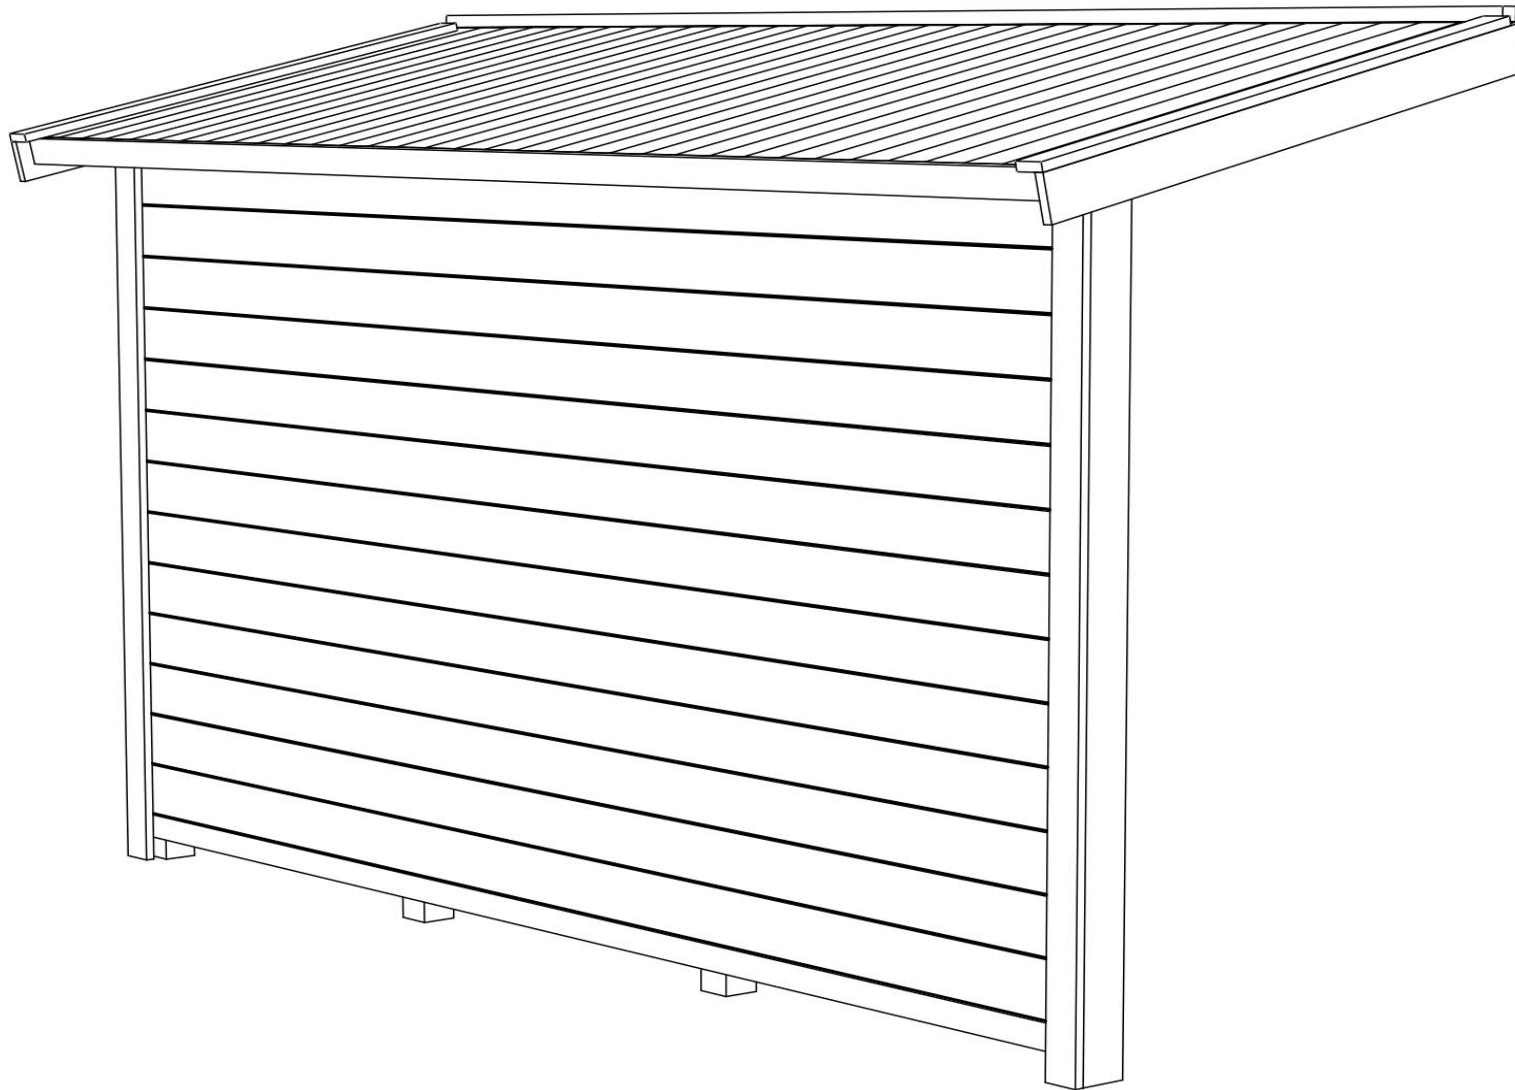

Extension B 90x300

Art. Nr. 9901700

1/3

11.12.2019

Pos	11.12.2019 Piece list - Stückliste - Liste des pièces - Elementi - Stuklijst - Tükitabel Art. Nr. 9901700 3/3	Q	P (mm)	L (mm)
001		1	19x57	2800
002		13	19x114	2800
APR	Roof beam - Dachbalken - Panne de toit - Perlina del tetto - Gordingen / dakbalk - Pärilin 	1	44x73	3000
DB	Roof boards - Dachbretter - Voliges - Perlina per tetto - Dakhout - Katuselaud 	34	18x90	1100
DPL	Roofing felt fillet - Dachpappenteiste - Baguette de fixation du feutre bitumeux - Asse per fissaggio guaina bituminosa - Afdeklijst asfaltpapier - Katusepapiiist 	2	18x58	1116
DL1	Corner fillet - Deckleiste - Profils de finition angles a l'exterieur - Massello d'angolo - (hoek)lijst - Nurgaliist 	2	18x70	1580
DL2	Corner fillet - Deckleiste - Profils de finition angles a l'exterieur - Massello d'angolo - (hoek)lijst - Nurgaliist 	2	18x90	1580
P	Post - Pfosten - Poteau - Piede registrabile - Stijl - Post 	4	70x70	1640
EB	Fascia board - Traufbrett - Bandeau de toit - Finitura lati tetto - Gevellijst - Räästalaud 	1	18x58	3000
RE	Roof edge reinforcement - Dachrandverstärkung - Corniere de renfort de bord de toit - Rinforzo x tetto - Dakrand versterking - Räästatugevdus 	3	28x34	3000
GL	Gable moulding - Giebelleiste - Planche de rive - Finitura per frontale e retro del tetto - Gevellijst - Viilulaud 	2	18x90	1150
HS8	Screw for corner fillet - Schraube zur befestigung deckleiste - Vis pour profils de finition angles a l'exterieur - Viti per massellino d'angolo - Schroef voor afdeklijst (hoek) - Kruvi nurgaliistudele 	30	3.5x35	
HS9	Screw for post - Schrauben für pfosten - Vis de fixation des poteaux - Viti per inviare - Schroef voor stijlen - Kruvi postile 	8	3.5x50	
HS9	Screw for gable moulding - Schrauben für giebelleiste - Vis pour fixation planche de rive - Vite per fissare finiture davanti e dietro del tetto - Schroef voor gevellijst - Kruvi viilulauale 	8	3.5x50	
HS12	Screw for fascia boards - Schrauben für traufbretter - Vis pour fixation bandeau de toit - Viti x striscia del tetto - Schroef voor gevellijst - Kruvi räästalauale 	7	4x40	
HS12	Screw for roof edge reinforcement - Schrauben für dachrandverstärkung - Vis pour fixation corniere renfort de bord de toit - Viti x rinforzo bordo tetto - Schroef voor dakrand versterking - Kruvi räästatugevdusele 	7	4x40	
HS13	Screw for wall details - Schraube für wand details - Vis pour mur details - Viti per elementi della porta - Schroef voor wand details - Kruvi seinadetailile 	10	4x60	
HS13	Screw for wall mounting - Schrauben für wandmontage - Vis de fixation au mur - Viti per montaggio a parete - Schroef voor wandmontage - Kruvi seinte montaaziks 	112	4x60	
NF4	Zn nail for roof - Zn nägel für dachbretter - Pointe pour fixation voliges de toit - Chiodi x perline tetto - Spijker(nagel) voor dakhout - Nael katuselauale 	70	2x50	
NF5	Zn nail for roofing felt fillet - Zn nägel für dachpappenteiste - Pointe pour baguette de fixation feutre bitumeux - Chiodi x carta bituminosa x tetto - Spijker(nagel) voor asfaltpapier afdeklijst - Papiiistunael 	8	2x40	