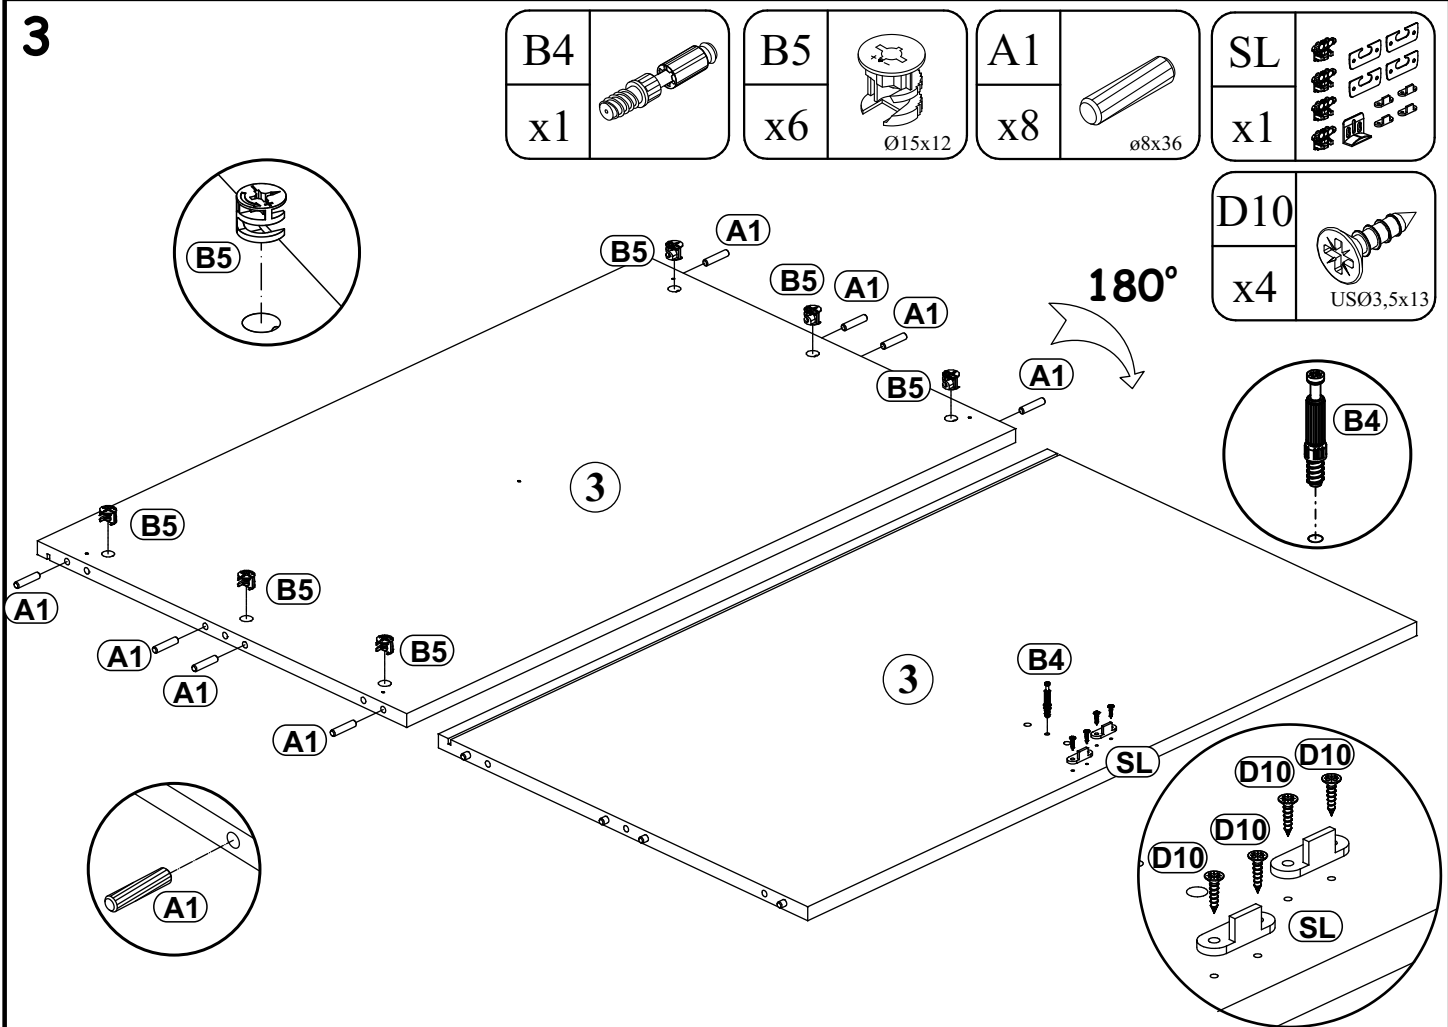

CASE 38-311-__

NO	Dim.			Col.-No	Qty
1	1249	600	18	1	1
2	1249	600	18	1	1
3	986	598	18	2	1
4	986	598	18	2	1
5	1209	100	18	1	1
6	1198	500	18	2	2
7	1221	499	3	1	2
8	986	100	16	1	1

CASE 38-311-__

A1 x22 ø8x36	B4 x16	B5 x16 Ø15x12	G5 x16	S1 x16	L1 x2
U17 x2	UP6 x4 UPØ4x30	G10 x2	C5 x1 L-978mm	D10 x18 USØ3,5x13	KR1 x2
I11 x5 Ø50, h=25	UP15 x5 UPØ4x25	SL x1	EK6 x4 EKØ6,3x13	G22 x1 Ø2,5	G2 x1

D10		G10		B4	
x2	USØ3,5x13	x2		x14	

1

2

3

4

SL		D10	
x1		x8	USØ3,5x13

SL		G22	
x1		x1	Ø2,5

5

6

7

8

9

S1	
x16	

UP15	
x5	UPØ4x25

I11	
x5	Ø50, h=25

10

11

L1	
x2	

KR1	
x2	

D10	
x4	USØ3,5x13

C5	
x1	L-978mm

12

13

14