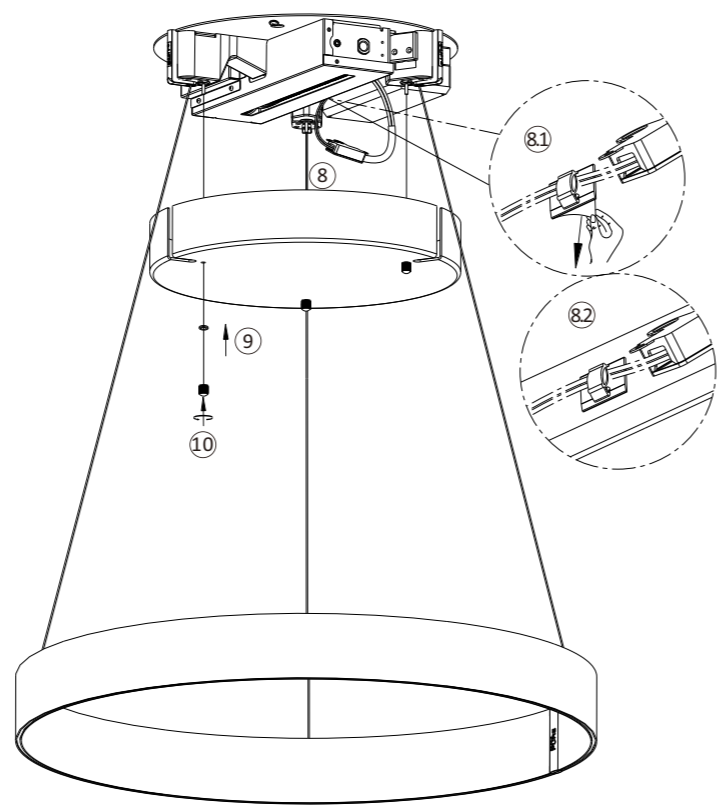

Schließen Sie die Stromversorgung erst an, wenn die Leuchte an einer waagerechten Decke montiert ist.
Don't connect the power supply until the luminaire is mounted on a horizontal ceiling.

4

5

6