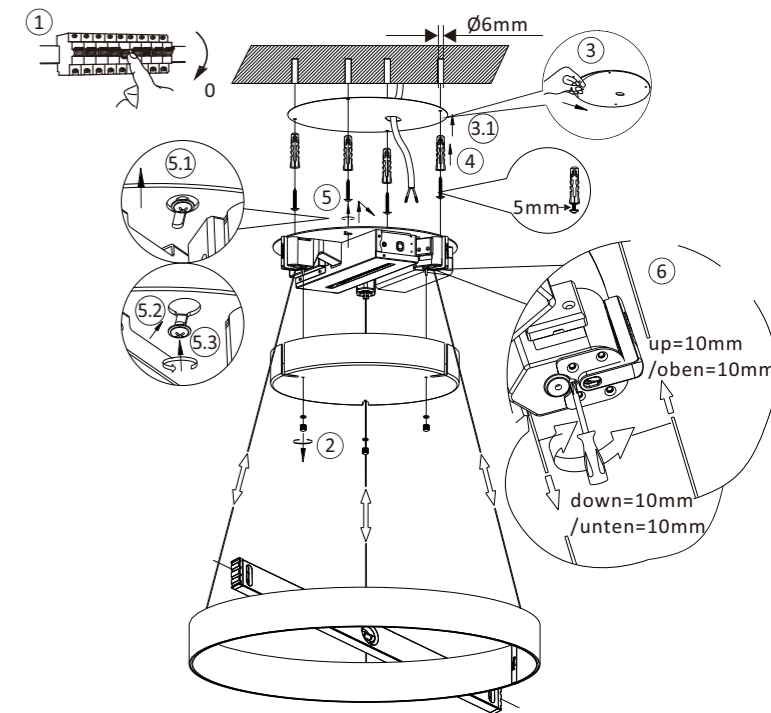

837231

230V / 50Hz~

LED 2x LED-Board 24V DC/20 W

Schließen Sie die Stromversorgung erst an, wenn die Leuchte an einer waagerechten Decke montiert ist.
Don't connect the power supply until the luminaire is mounted on a horizontal ceiling.