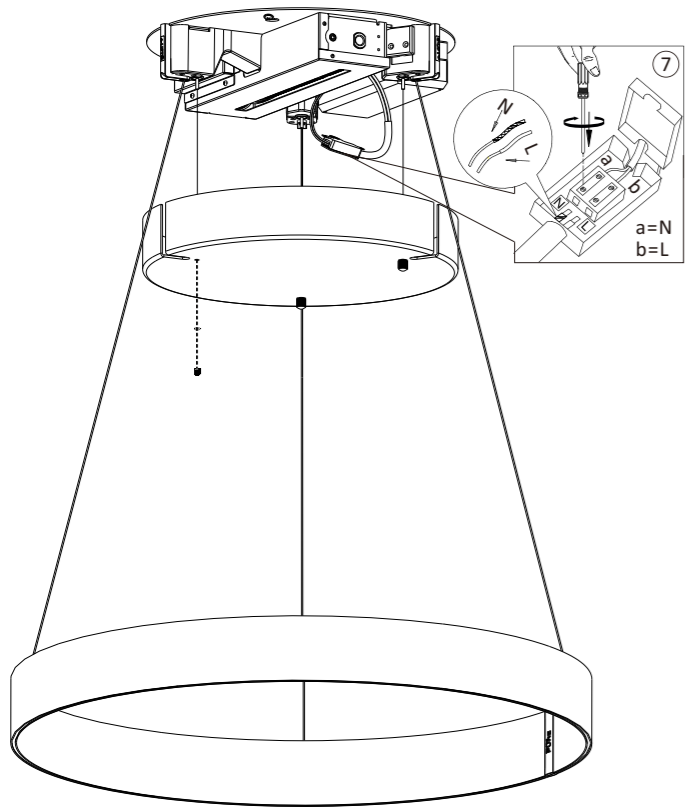

837231

230V / 50Hz~

LED 2x LED-Board 24V DC/20 W

Schließen Sie die Stromversorgung erst an, wenn die Leuchte an einer waagerechten Decke montiert ist.
Don't connect the power supply until the luminaire is mounted on a horizontal ceiling.