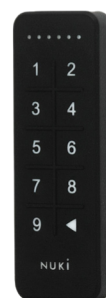

NUKI KEYPAD

TECHNISCHE SPEZIFIKATIONEN

Artikeltyp	220.284
Produktname	Nuki Keypad
Farbe	Schwarz
Gewicht Produkt (inkl. Batterien)	30g
Gewicht inkl. Verpackung	90g
Abmessungen Produkt	90 x 30 x 15
Abmessungen Verpackung	140 x 85 x 30
Stromversorgung	2x CR2032 (inkludiert)
Batterielaufzeit	ca. 1 Jahr
Kommunikation	Bluetooth 5
Betriebstemperatur	-20-+70°C
Herkunftsland	China

Produkt	EAN Code	Artikelnummer
Keypad	9120072080609	220284

KEYPAD

Lieferumfang:

- 1x Nuki Keypad
- 1x Anleitung
- Montagematerial

NUKI KEYPAD

DATENBLATT

SIMPLY FOR EVERYONE

Das Nuki Keypad ist die perfekte Erweiterung für das Nuki Smart Lock und ermöglicht den Zugang per 6-stelligem Zutrittscode. Endlich gehören das kostenintensive Duplizieren von Schlüsseln und mühsame Schlüsselübergaben der Vergangenheit an. Das nachrüstbare Nuki Keypad ist batteriebetrieben und wird einfach an die Außenseite der Haustür geklebt oder an die Hauswand geschraubt.

VORTEILE:

- 6-stellige Zutrittscodes für maximale Sicherheit
- Einfach nachrüstbar und mit allen Nuki Smart Locks kompatibel
- Bis zu 100 individuelle Zutrittscode, sodass im Protokoll jederzeit überprüft werden kann, wer, wann die Tür geöffnet hat
- Verschließt die Tür beim Verlassen per Knopfdruck
- Einfache Nutzung bei maximaler Zutrittssicherheit
- Smartes Backup, falls der Smartphone-Akku einmal überraschend leer wird
- Bringt die Ferienvermietung auf ein neues Niveau