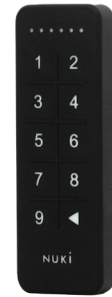

NUKI KEYPAD

TECHNISCHE SPEZIFIKATIONEN

Artikeltyp	220.284
Produktname	Nuki Keypad
Farbe	Schwarz
Gewicht Produkt (inkl. Batterien)	30g
Gewicht inkl. Verpackung	90g
Abmessungen Produkt	90 x 30 x 15
Abmessungen Verpackung	140 x 85 x 30
Stromversorgung	2x CR2032 (inkludiert)
Batterielaufzeit	ca. 1 Jahr
Kommunikation	Bluetooth 5
Betriebstemperatur	-20-+70°C
Herkunftsland	China

Produkt	EAN Code	Artikelnummer
Keypad	9120072080609	220284

KEYPAD

Lieferumfang:

- 1x Nuki Keypad
- 1x Anleitung
- Montagematerial

NUKI KEYPAD

DATENBLATT

SIMPLY FOR EVERYONE

Das Nuki Keypad ist die perfekte Erweiterung für das Nuki Smart Lock und ermöglicht den Zugang per 6-stelligem Zutrittscode. Endlich gehören das kostenintensive Duplizieren von Schlüsseln und mühsame Schlüsselübergaben der Vergangenheit an. Das nachrüstbare Nuki Keypad ist batteriebetrieben und wird einfach an die Außenseite der Haustür geklebt oder an die Hauswand geschraubt.

VORTEILE:

- 6-stellige Zutrittscodes für maximale Sicherheit
- Einfach nachrüstbar und mit allen Nuki Smart Locks kompatibel
- Bis zu 100 individuelle Zutrittscode, sodass im Protokoll jederzeit überprüft werden kann, wer, wann die Tür geöffnet hat
- Verschließt die Tür beim Verlassen per Knopfdruck
- Einfache Nutzung bei maximaler Zutrittssicherheit
- Smartes Backup, falls der Smartphone-Akku einmal überraschend leer wird
- Bringt die Ferienvermietung auf ein neues Niveau