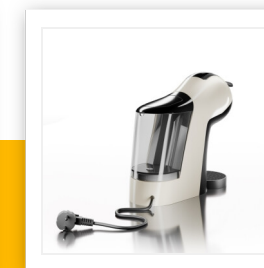

Logistische Daten - Intrastat Code: 8516710000

Verpackung: h x b x D (cm): 36.5 x 15.6 x 32.2 | EAN: 8712836992962 | Bruttogewicht (kg): 3.773 | Nettogewicht (kg): 2.803

Umkarton: h x b x D (cm): 64 x 34 x 37 | EAN: 8712836992955 | Bruttogewicht (kg): 15.75

Stückzahlen: Per Umkarton: 4 | Auf Palette: 4 | Paletten-Höhe x Paletten-Tiefe: 1 x 1 | 20FT / 40FT / HQ: 1228 / 2520 / 3078