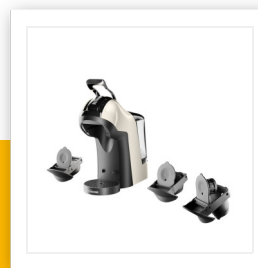

Logistische Daten - Intrastat Code: 8516710000

Verpackung: h x b x D (cm): 36.5 x 15.6 x 32.2 | EAN: 8712836992962 | Bruttogewicht (kg): 3.773 | Nettogewicht (kg): 2.803

Umkarton: h x b x D (cm): 64 x 34 x 37 | EAN: 8712836992955 | Bruttogewicht (kg): 15.75

Stückzahlen: Per Umkarton: 4 | Auf Palette: 4 | Paletten-Höhe x Paletten-Tiefe: 1 x 1 | 20FT / 40FT / HQ: 1228 / 2520 / 3078