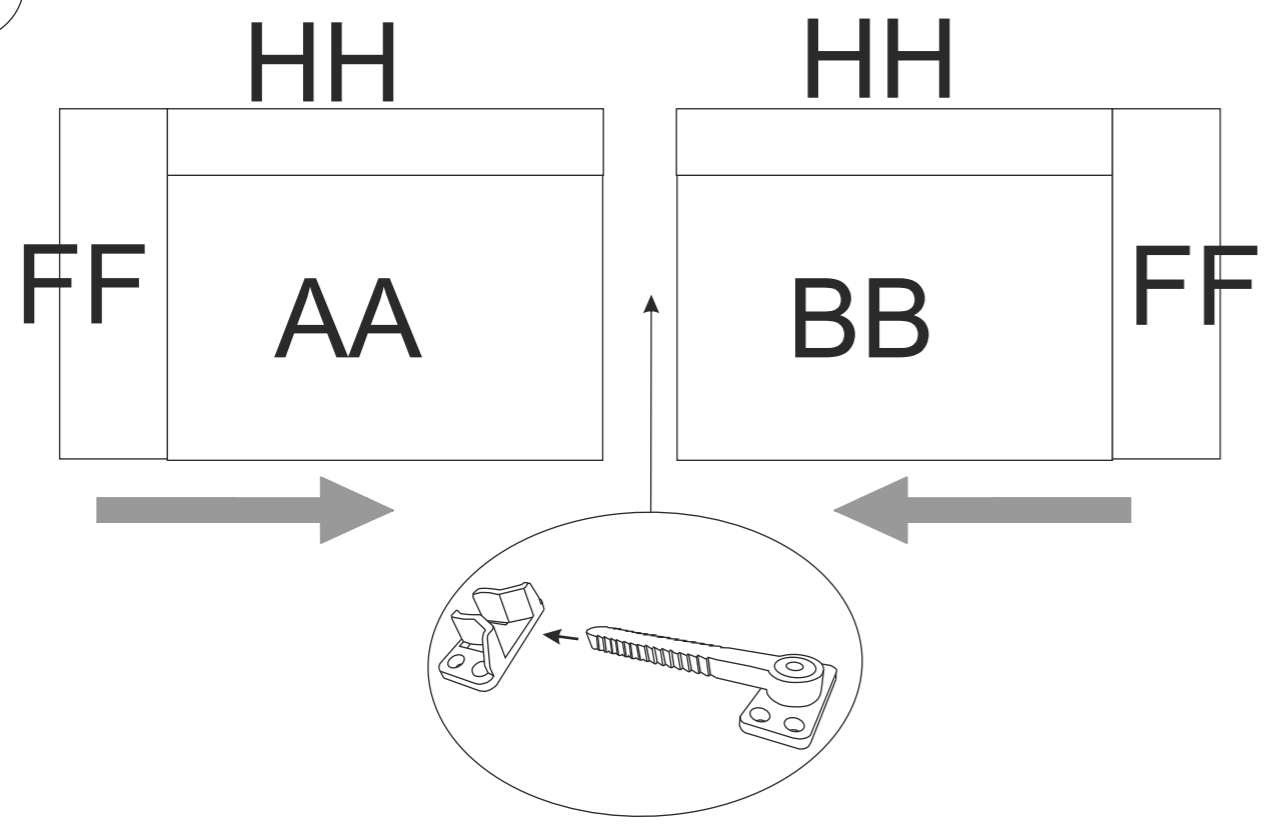

4

5

VALE SOFA

VALE SOFA

- (DE) Montageanleitung
- (IT) Istruzioni di montaggio
- (PL) Instrukcja montażu
- (FR) Notice de montage
- (NL) Handleiding voor de montage
- (RO) Instrucțiuni de asamblare
- (GB) Assembly instructions
- (SK) Montážny návod
- (TR) Montaj talimatı
- (CZ) Montážní návod
- (RU) Инструкция по монтажу
- (HU) Szerelési útmutató

Name - Nazwa - Naam - Name - Isim - название
 Nome - Nom - Numele - Meno - Jméno - Neve

VALE SOFA

4x (M8x80)	8x Ø8	8x M8	8x (4x16)	12x (M6x40)	1x	4x
a	b	c	d	e	f	g
6x	4x (M8x90)	16x	8x	4x	2x	1x
i	k	r	s	t	u	w
1x						
y						