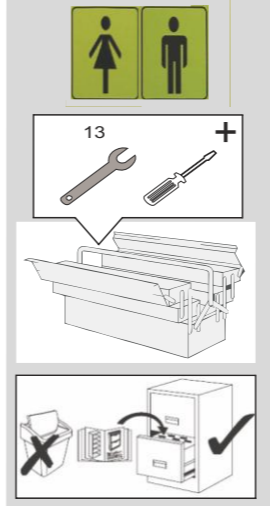

4

5

VALE SOFA

VALE SOFA

- (DE) Montageanleitung
- (IT) Istruzioni di montaggio
- (PL) Instrukcja montażu
- (FR) Notice de montage
- (NL) Handleiding voor de montage
- (RO) Instrucțiuni de asamblare
- (GB) Assembly instructions
- (SK) Montážny návod
- (TR) Montaj talimatı
- (CZ) Montážní návod
- (RU) Инструкция по монтажу
- (HU) Szerelési útmutató

Name - Nazwa - Naam - Name - Isim - название
 Nome - Nom - Numele - Meno - Jméno - Neve

VALE SOFA

4x (M8x80)	8x Ø8	8x M8	8x (4x16)	12x (M6x40)	1x	4x
a	b	c	d	e	f	g
6x	4x (M8x90)	16x	8x	4x	2x	1x
i	k	r	s	t	u	w
1x						
y						