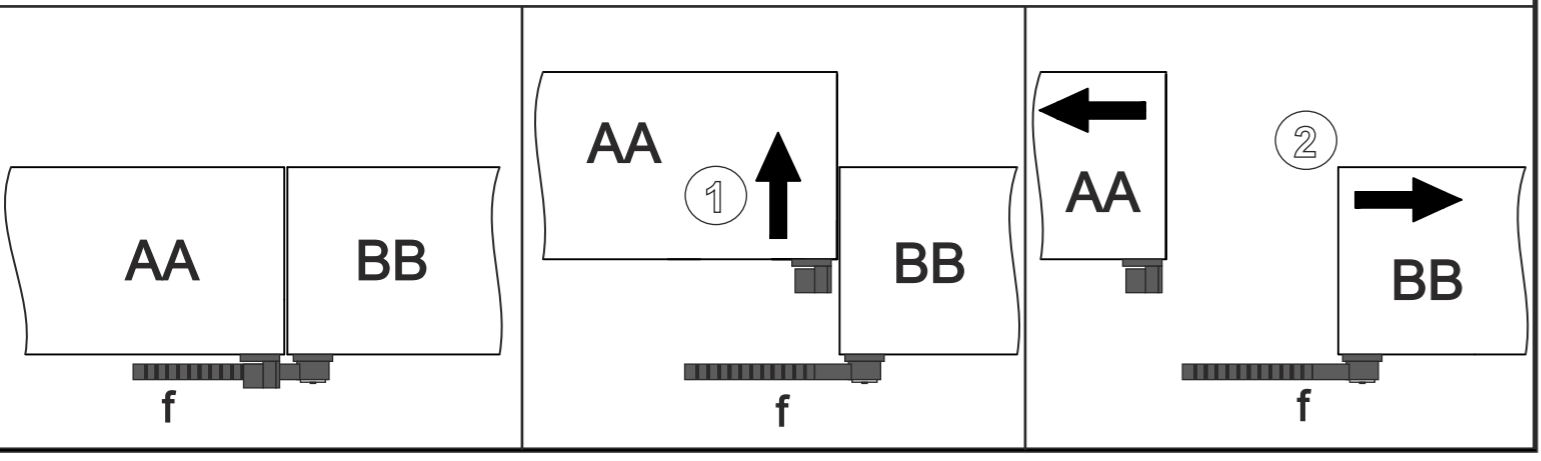

4

5

VALE SOFA

VALE SOFA

- (DE) Montageanleitung
- (IT) Istruzioni di montaggio
- (PL) Instrukcja montażu
- (FR) Notice de montage
- (NL) Handleiding voor de montage
- (RO) Instrucțiuni de asamblare
- (GB) Assembly instructions
- (SK) Montážny návod
- (TR) Montaj talimatı
- (CZ) Montážní návod
- (RU) Инструкция по монтажу
- (HU) Szerelési útmutató

Name - Nazwa - Naam - Name - Isim - название
 Nome - Nom - Numele - Meno - Jméno - Neve

VALE SOFA

4x (M8x80)	8x Ø8	8x M8	8x (4x16)	12x (M6x40)	1x	4x
a	b	c	d	e	f	g
6x	4x (M8x90)	16x	8x	4x	2x	1x
i	k	r	s	t	u	w
1x						
y						