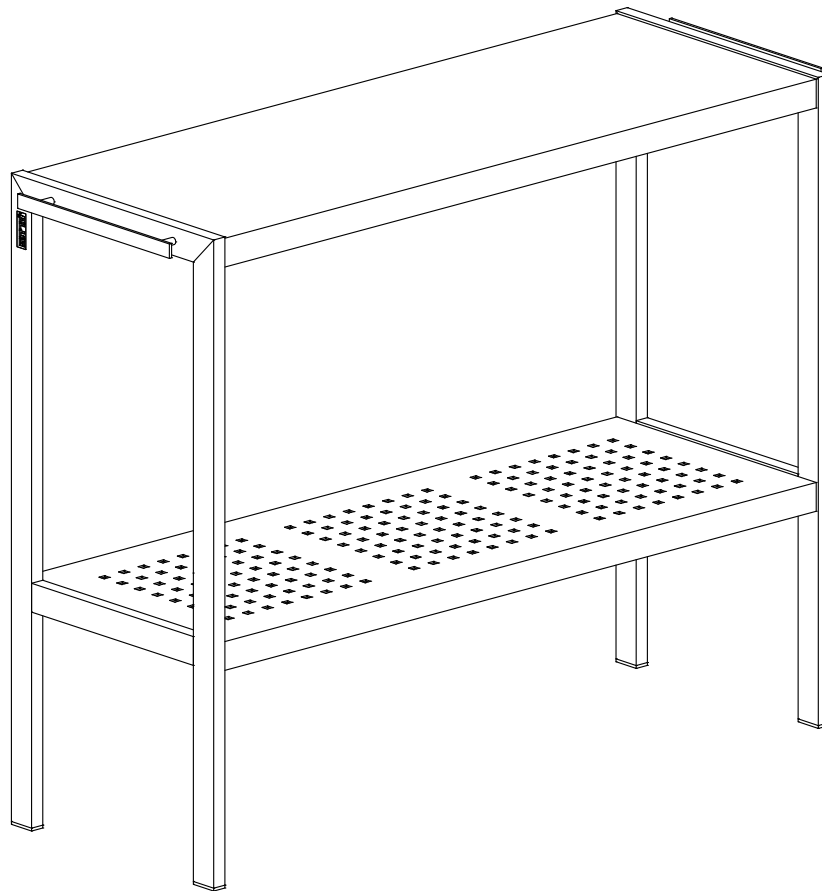

Cubic

17943-1

PLUS

PLUS A/S

Ådalen 13B

DK-6600 Vejen

phone: +45 7996 3333

web: www.plus.dk