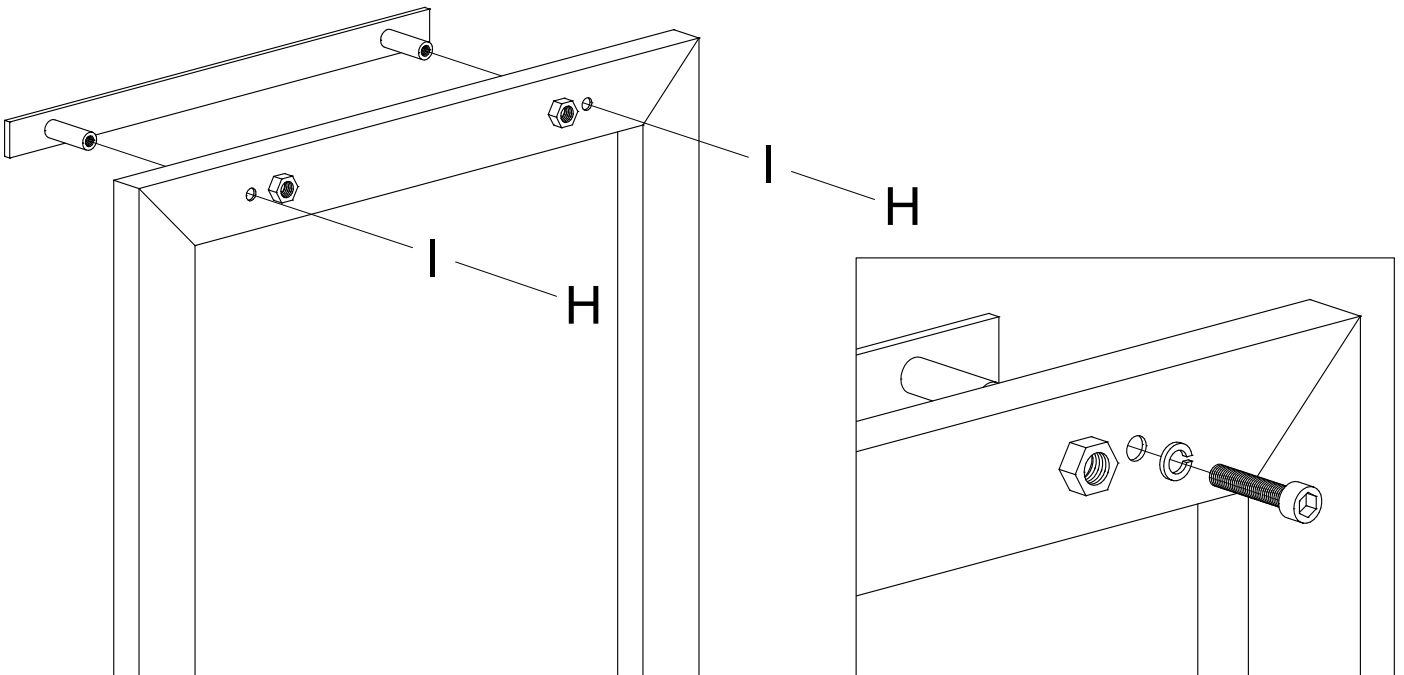

Vedligeholdelse:

Stålet er varmgalvaniserede og kræver et minimum af vedligeholdelse.
Den blanke overflade ændrer sig med tiden til en diskret grå metalfarve.

Pflegeanleitung:

Das Stahl sind feuerverzinkt und bedürfen einer minimalen Pflege.
Die blanke oberfläche ändert sich mit der Zeit zu einer diskreten grauen Metallfarbe.