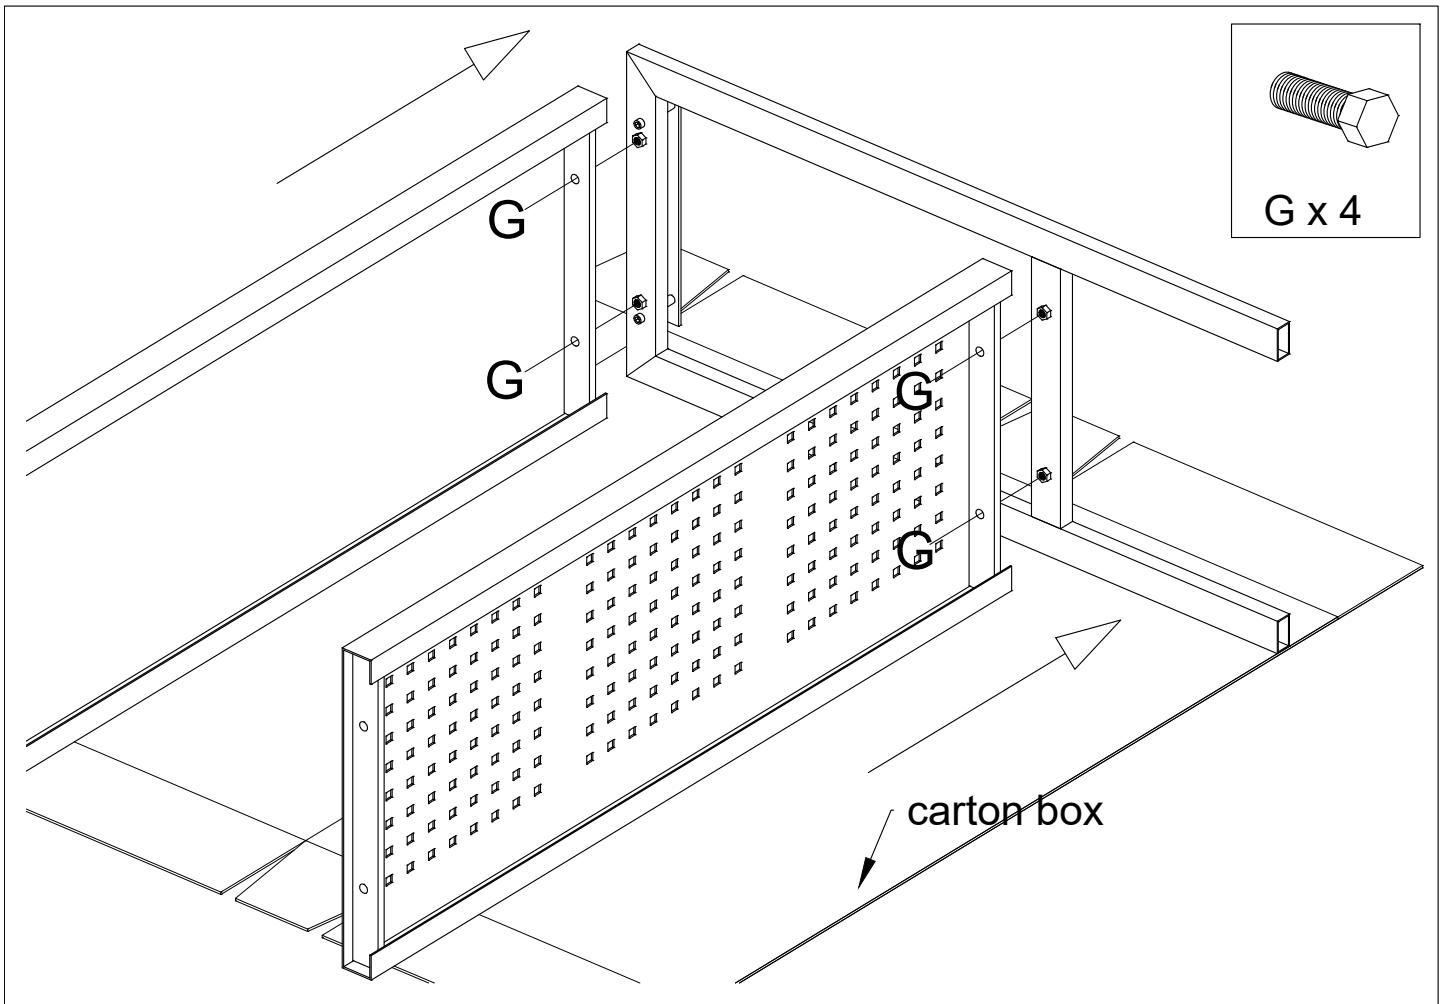

Vedligeholdelse:

Stålet er varmgalvaniserede og kræver et minimum af vedligeholdelse.
Den blanke overflade ændrer sig med tiden til en diskret grå metalfarve.

Pflegeanleitung:

Das Stahl sind feuerverzinkt und bedürfen einer minimalen Pflege.
Die blanke oberfläche ändert sich mit der Zeit zu einer diskreten grauen Metallfarbe.