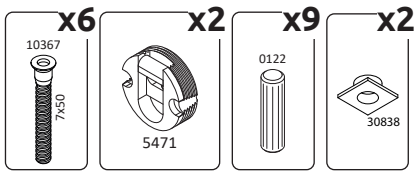

PIANO-OGP
LHW - 760x888x166
18. 10. 2021

РУССКИЙ
Важная информация.
Внимательно прочитайте.
Сохраните эту информацию.

ВНИМАНИЕ
Крепежные средства для крепления к стене не прилагаются, для разных материалов стен требуются различные крепления. Используйте крепежные средства, подходящие для материала стен в Вашем доме. Если Вы не уверены, какой тип крепления подходит к данному материалу, обратитесь в специализированный магазин.