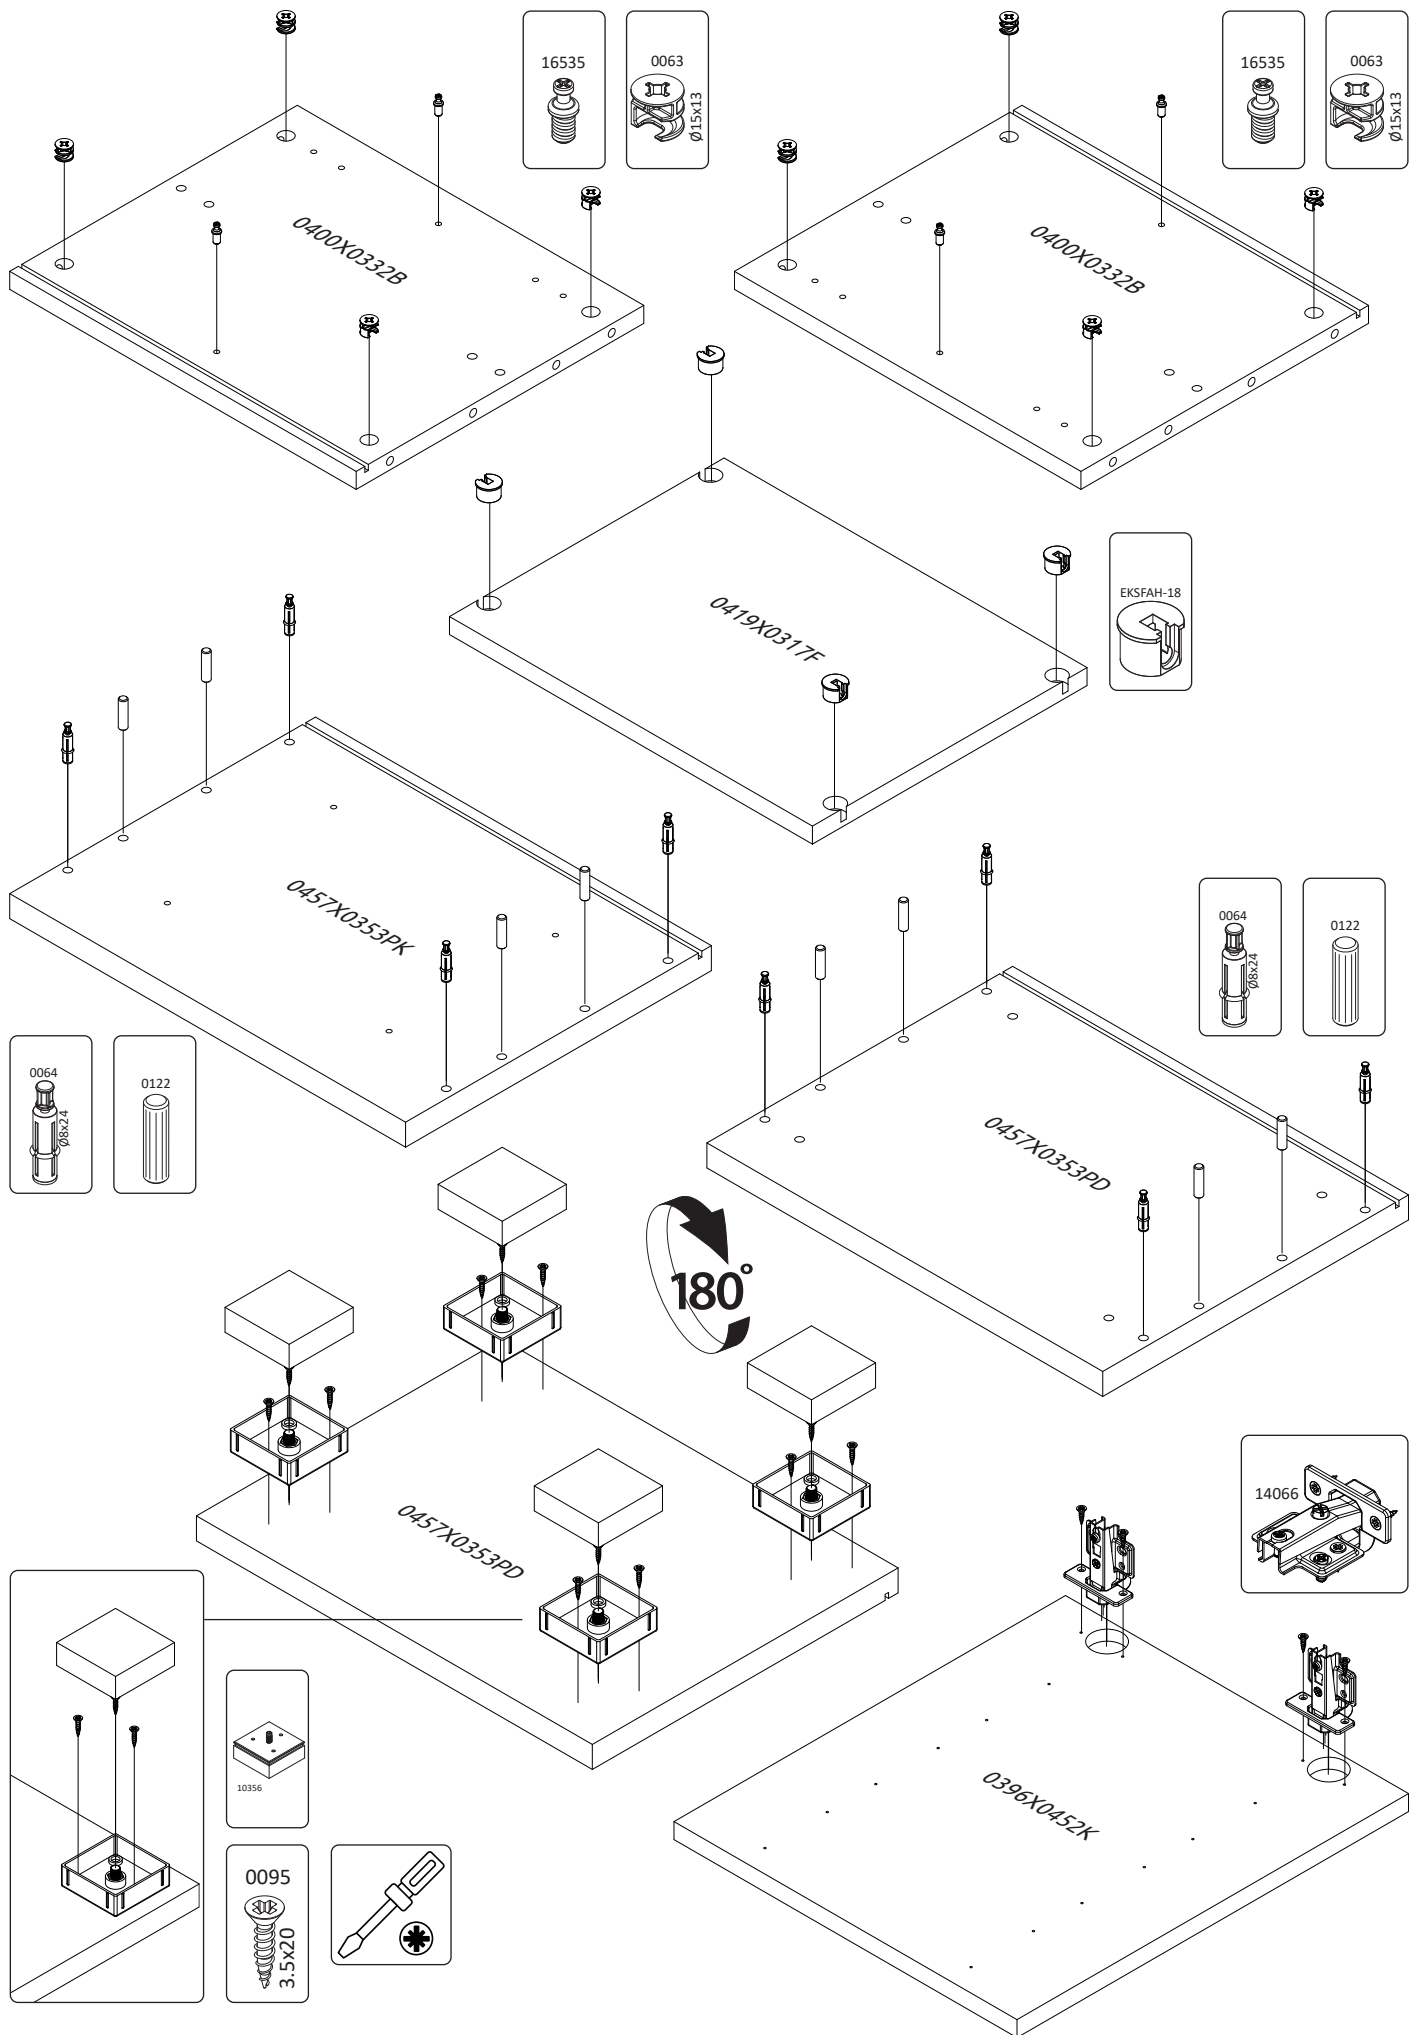

PIANO-K1
LHW - 457x525x353
13. 10. 2021

5

6

7

1

2

3

4