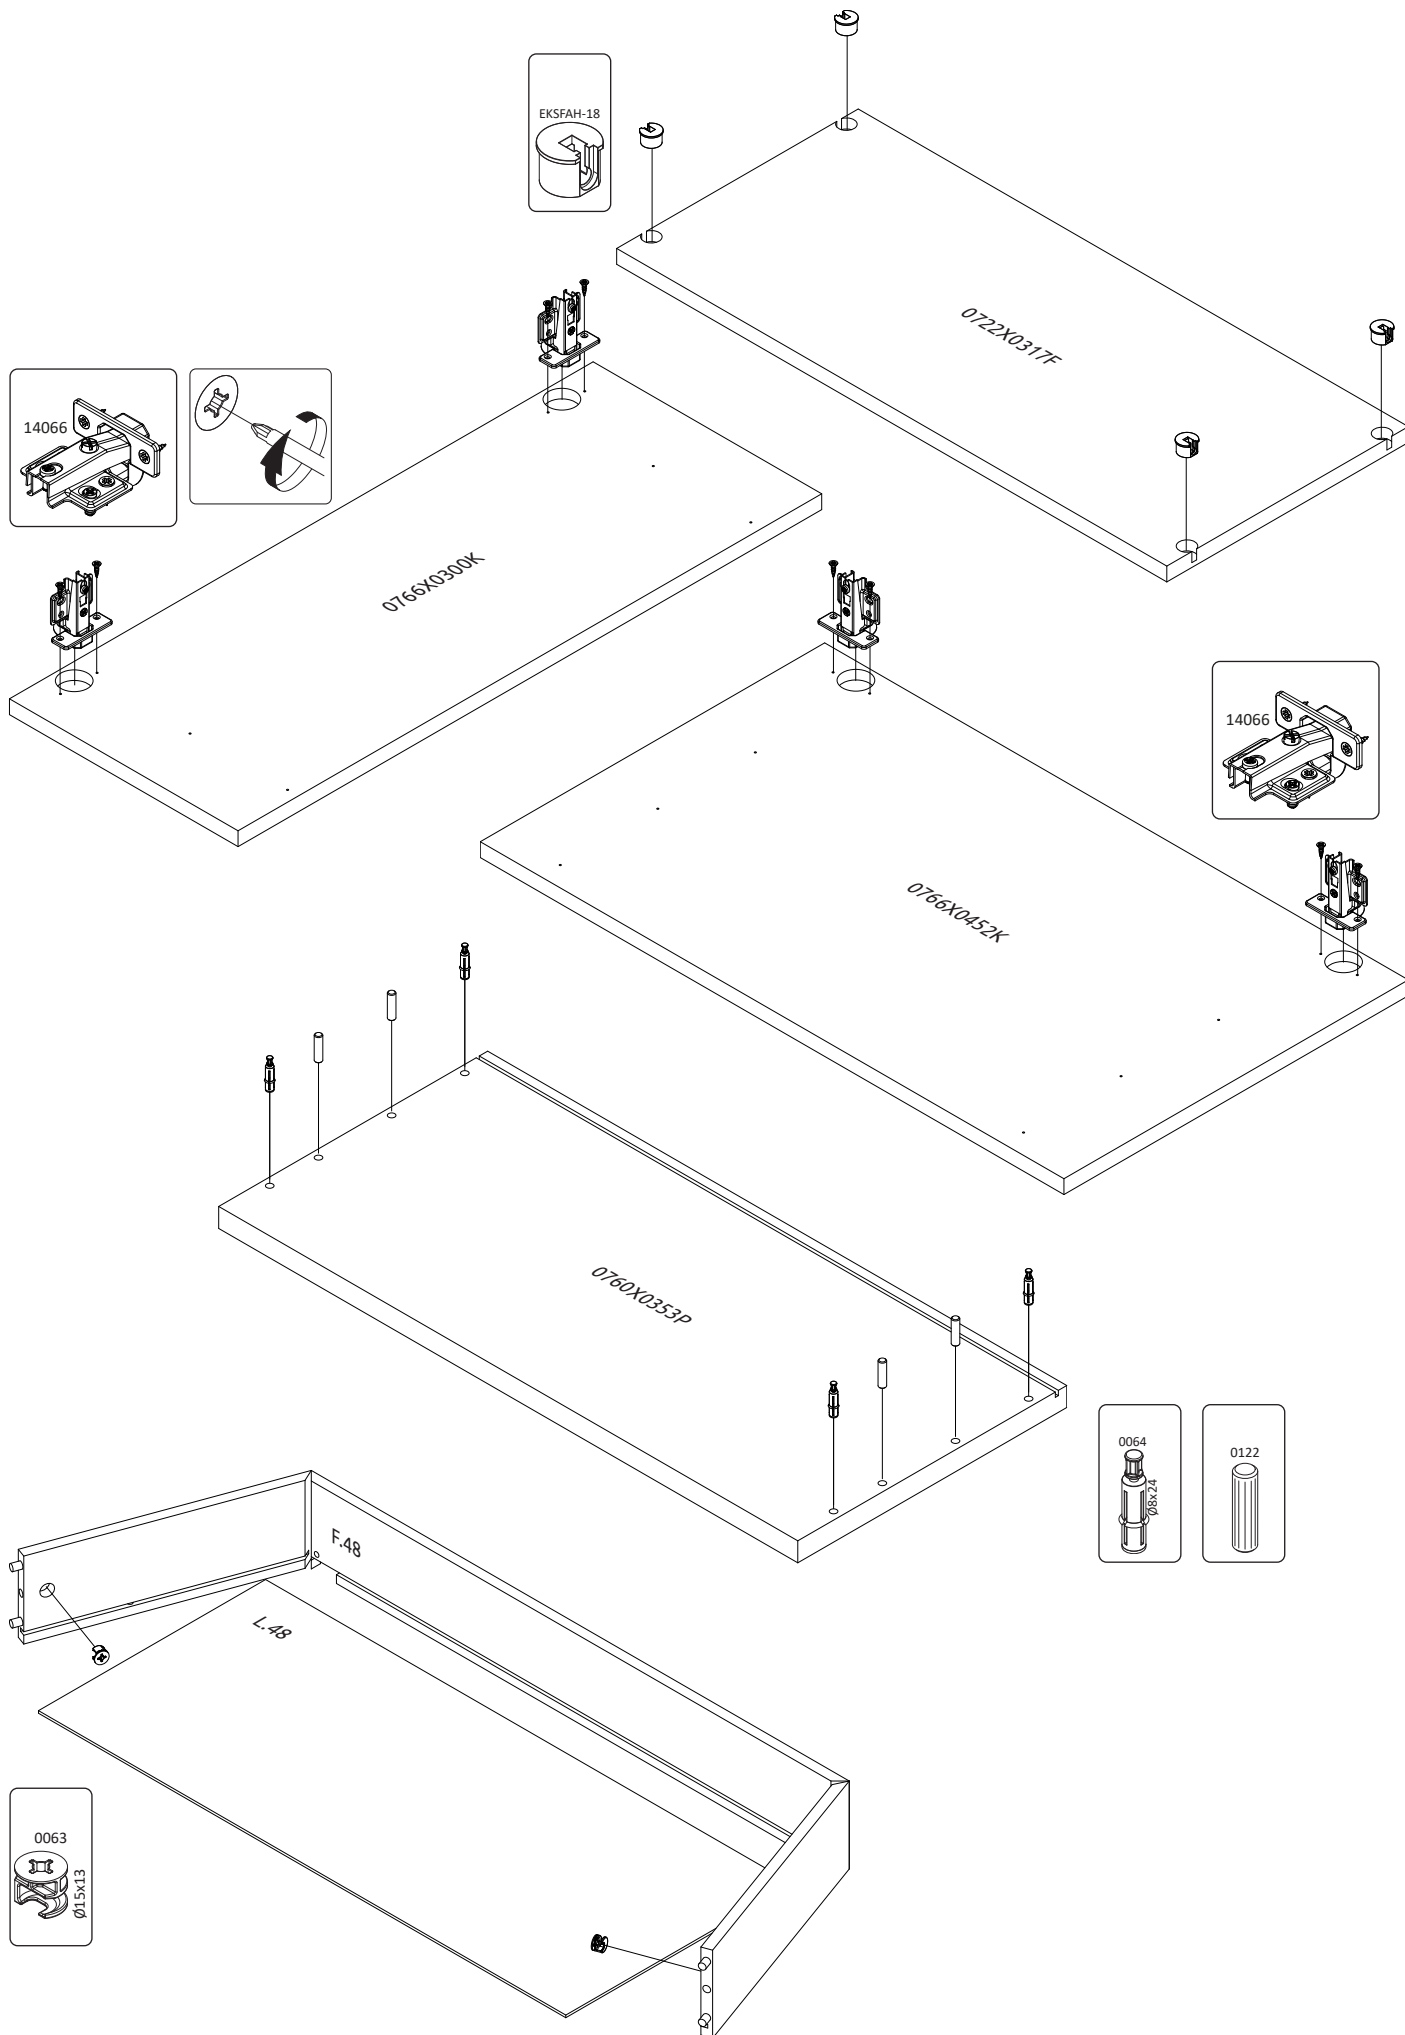

PIANO-CPL21
 LHW - 760x1005x353
 13. 10. 2021

6

7

8

9

10

11

12