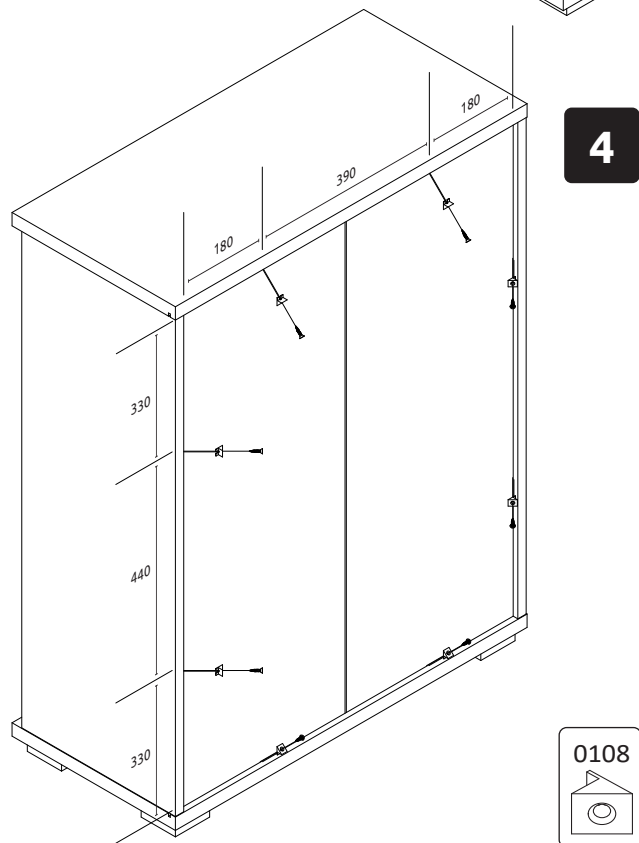

PIANO-CPL21
 LHW - 760x1005x353
 13. 10. 2021

6

7

8

9

10

11

12