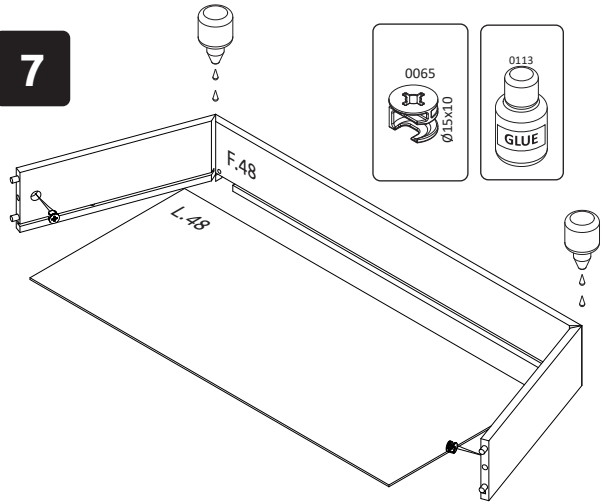

PIANO-CPL21
 LHW - 760x1005x353
 13. 10. 2021

6

7

8

9

10

11

12