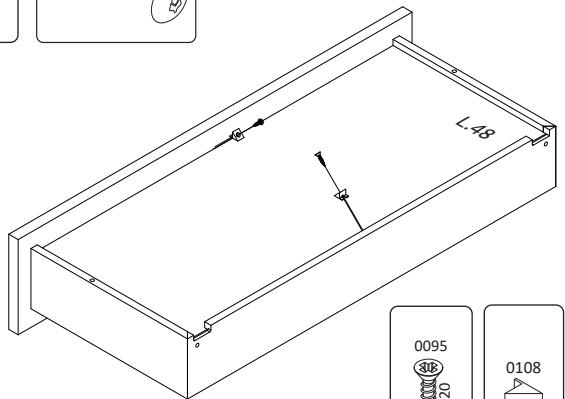

PIANO-CPL21
 LHW - 760x1005x353
 13. 10. 2021

6

7

8

9

10

11

12