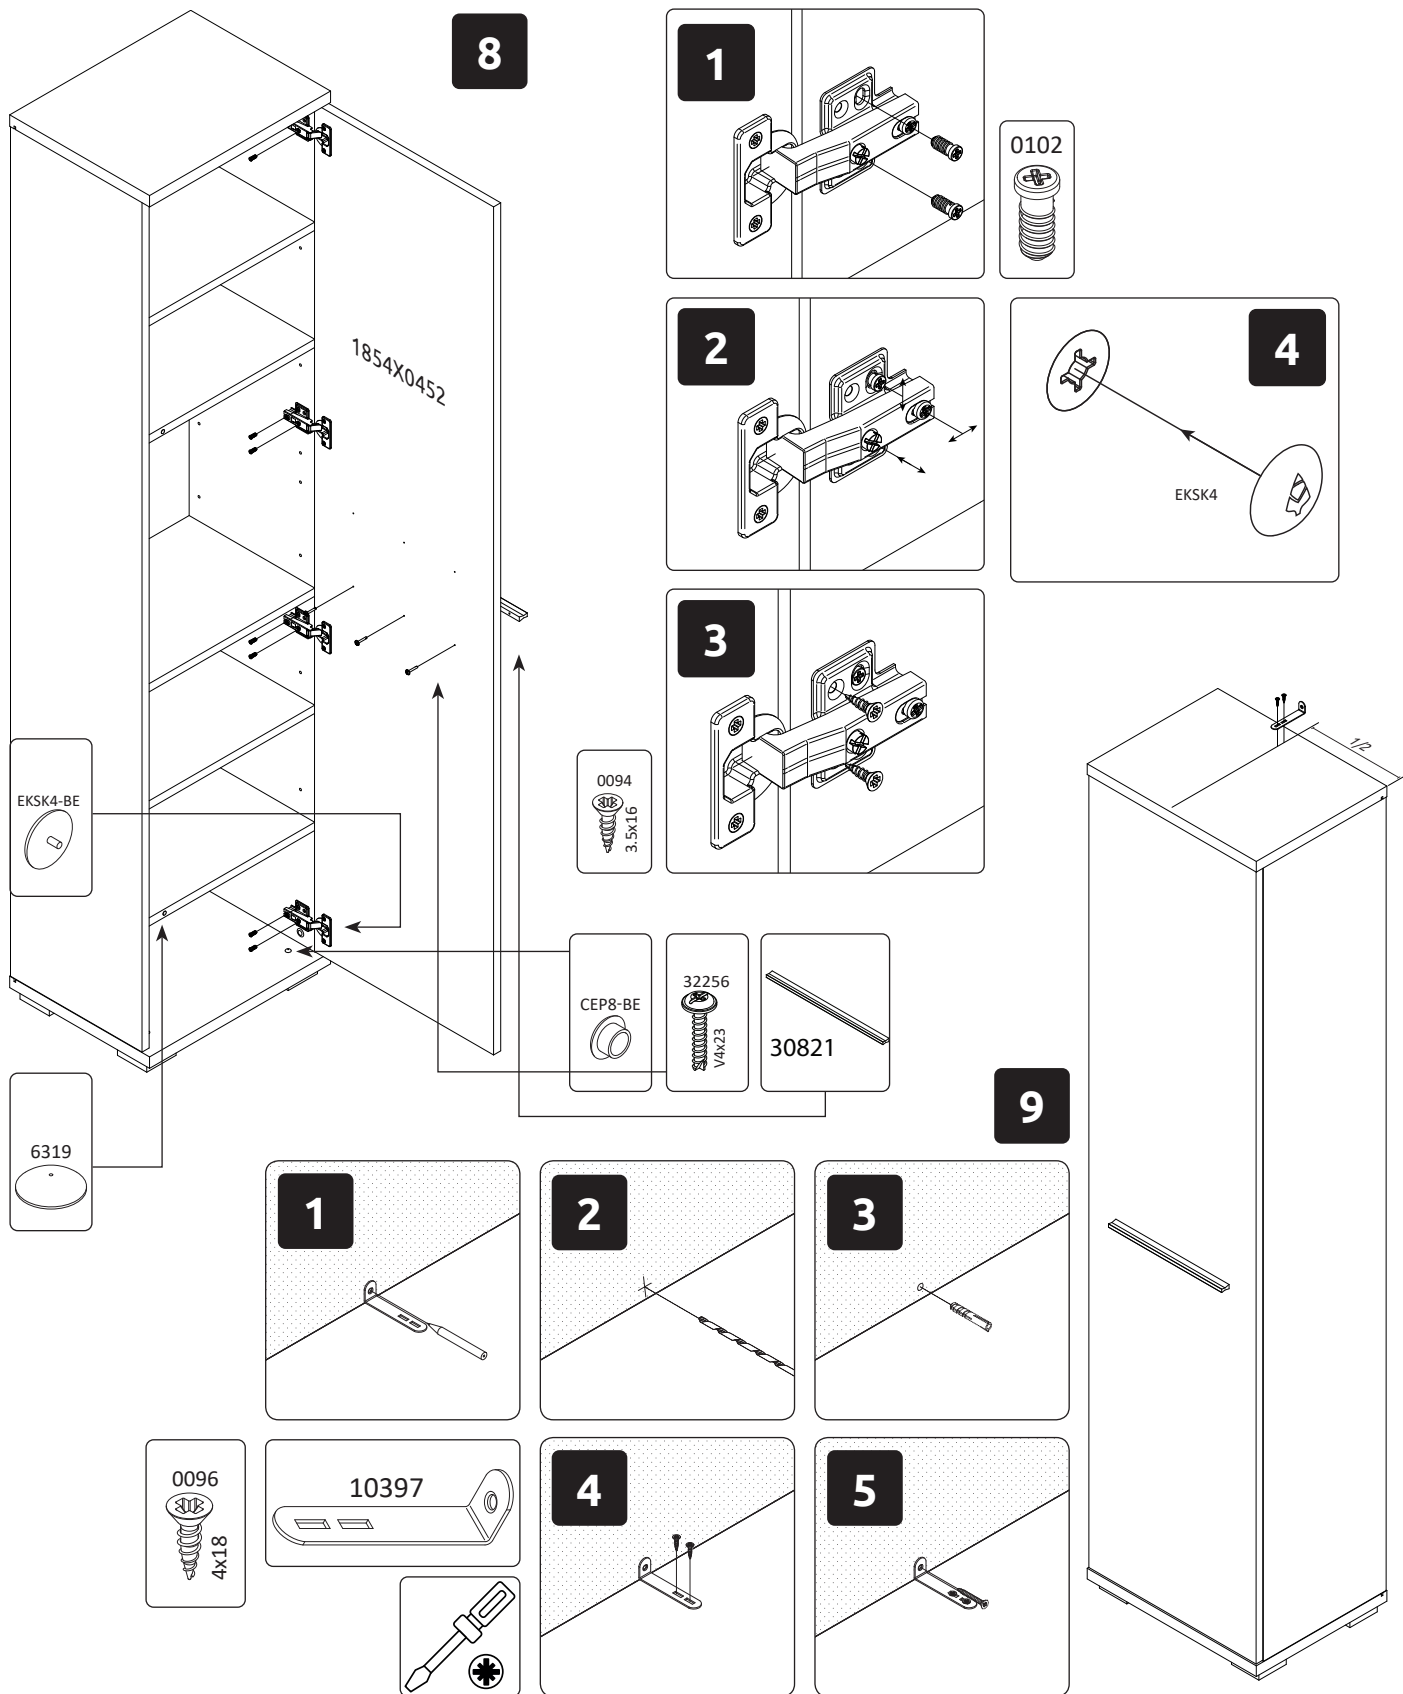

РУССКИЙ
Важная информация
Внимательно прочитайте.
Сохраните эту информацию.

ВНИМАНИЕ
Крепежные средства для
крепления к стене не прилагаются,
для разных материалов стен
требуется различные крепления.
Используйте крепежные средства,
подходящие для материала стен в
Вашем доме. Если Вы не уверены,
какой тип креплений подходит к
данному материалу, обратитесь в
специализированный магазин.

SRPSKI
Bitno!
Pažljivo pročitajte!
Sačuvajte za ubuduće.

UPOZORENJE!
Nisu dati okovi, tiplovi i šrafovi za
pričvršćivanje jer se zidovi razlikuju i
različiti materijali zahtevaju i različite
okove. Upotrebite one koji su pogodni
za zidove u vašem domu. Za savet koje
okove da upotrebite, obratite se u
lokalnoj gvozdari.

ENGLISH
Important information
Read carefully.
Keep this information for further
reference.

WARNING!
Fixing devices for the wall are not
included since different wall materials
require different types of fixing
devices. Use fixing devices suitable for
the walls in your home. For advice on
suitable fixing systems, contact your
local specialized dealer.

DEUTSCH
Wichtige Information Bitte sorgfältig
lesen und aufbewahren!

ACHTUNG HINWEIS!
Beschläge für die Wandbefestigung
sind nicht beigelegt, da sie von
der jeweiligen Wandbeschaffenheit
abhängig sind.
Benutzen Sie ausschließlich
Befestigungsbeschläge, die für die
heimischen Wände geeignet sind.
Bei diesbezüglichen Fragen ziehen Sie
den örtlichen Fachhandel zu Rate.

POLSKI
Ważne!
Uważnie przeczytać!
Zachować do wykorzystania w
przyszłości.

OSTRZEŻENIE!
Elementy do mocowania w ścianie:
kotwy i wkręty do nich, nie zostały
dostarczone w opakowaniu ponieważ
ściany są wykonane z różnych
materiałów, które wymagają różnych
elementów montażowych.
Prosimy zakupić i zastosować te, które
są odpowiednie do ścian w Państwa
mieszkanu.
Aby uzyskać poradę, jakie elementy
mocujące zastosować, należy
skontaktować się ze sprzedawcami w
wyspecjalizowanym sklepie.