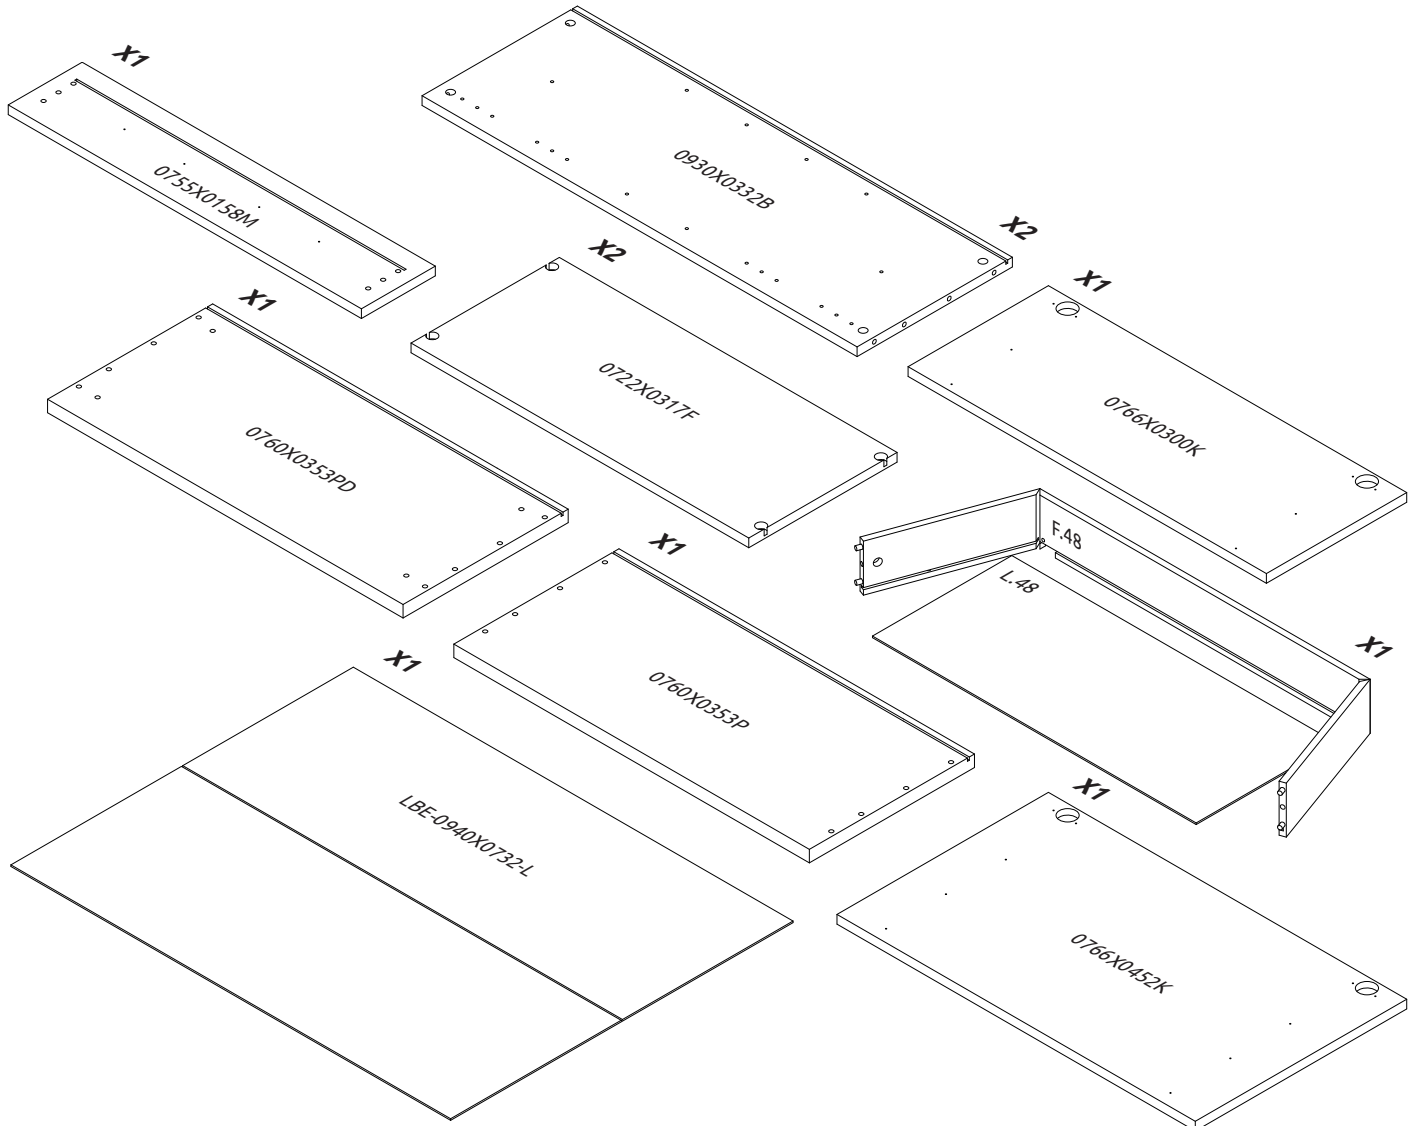

PIANO-CPL21
 LHW - 760x1005x353
 13. 10. 2021

6

7

8

9

10

11

12