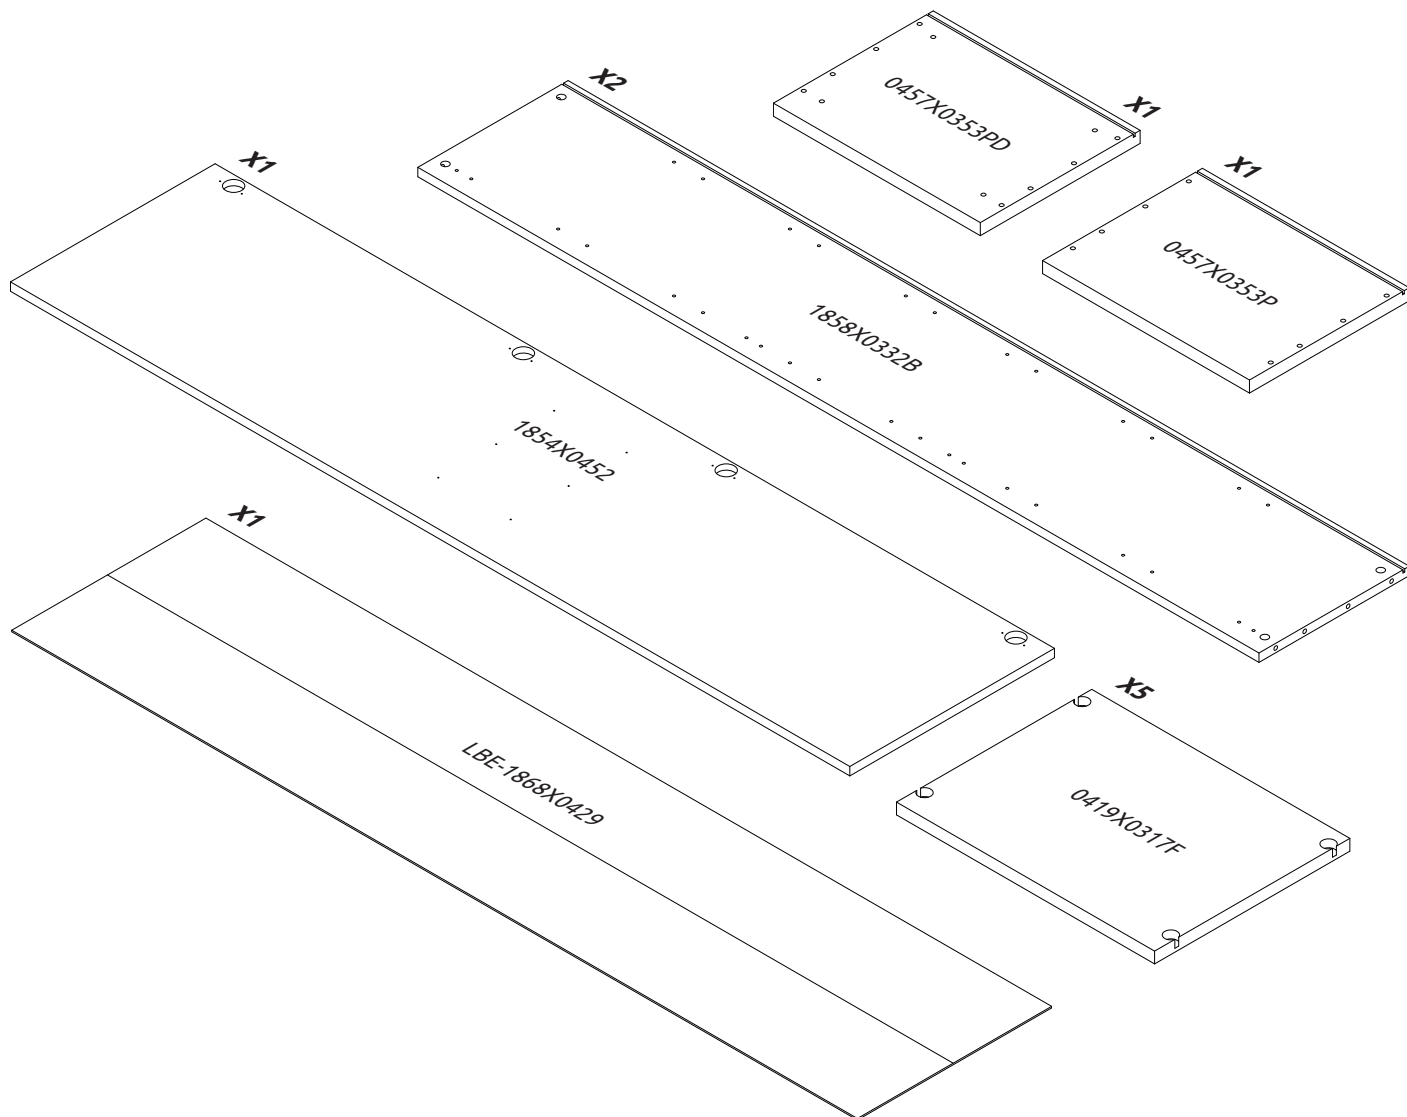

18. 10. 2021

PIANO-V1
LHW - 457x1933x353

1

2

3

4

5

6