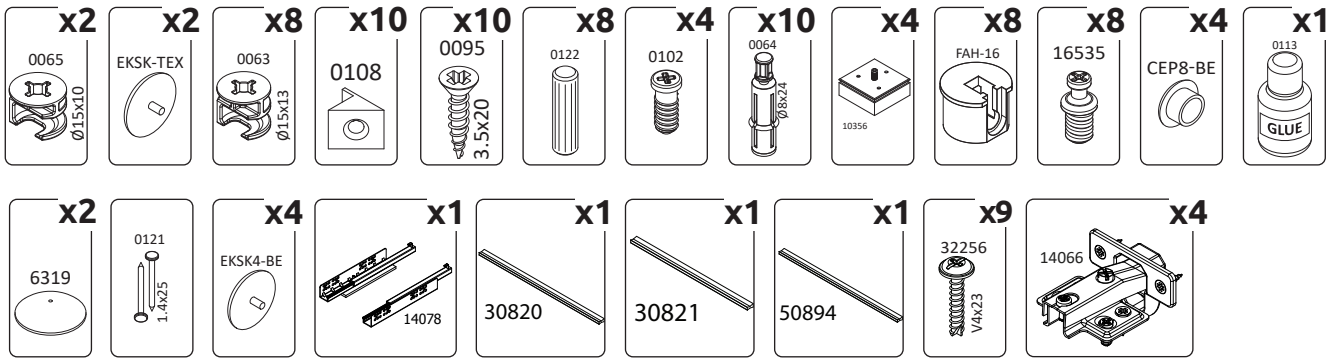

PIANO-CPL21
 LHW - 760x1005x353
 13. 10. 2021

6

7

8

9

10

11

12