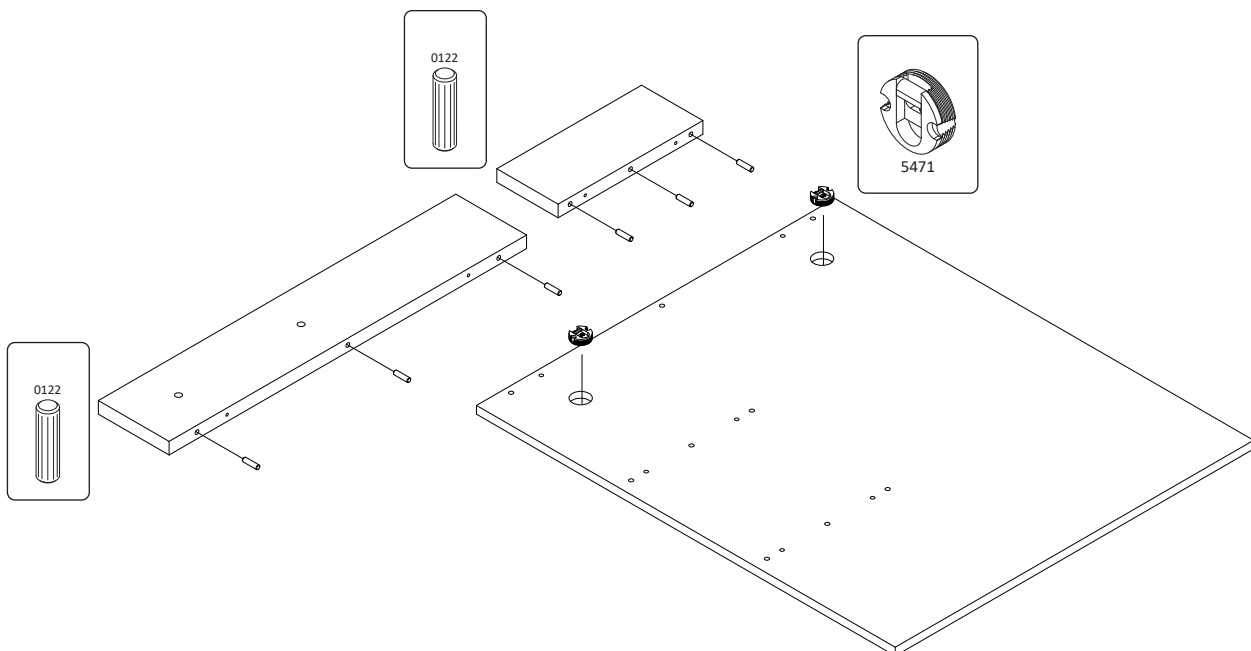

PIANO-OGP
LHW - 760x888x166
18. 10. 2021

РУССКИЙ
Важная информация.
Внимательно прочитайте.
Сохраните эту информацию.

ВНИМАНИЕ
Крепежные средства для крепления к стене не прилагаются, для разных материалов стен требуются различные крепления. Используйте крепежные средства, подходящие для материала стен в Вашем доме. Если Вы не уверены, какой тип крепления подходит к данному материалу, обратитесь в специализированный магазин.