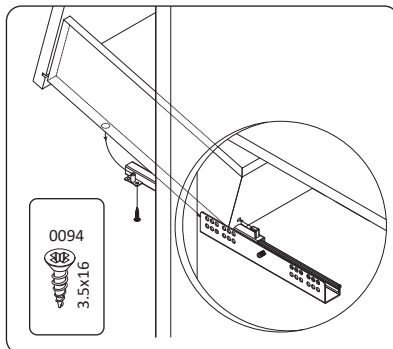

PIANO-CPL21
 LHW - 760x1005x353
 13. 10. 2021

6

7

8

9

10

11

12