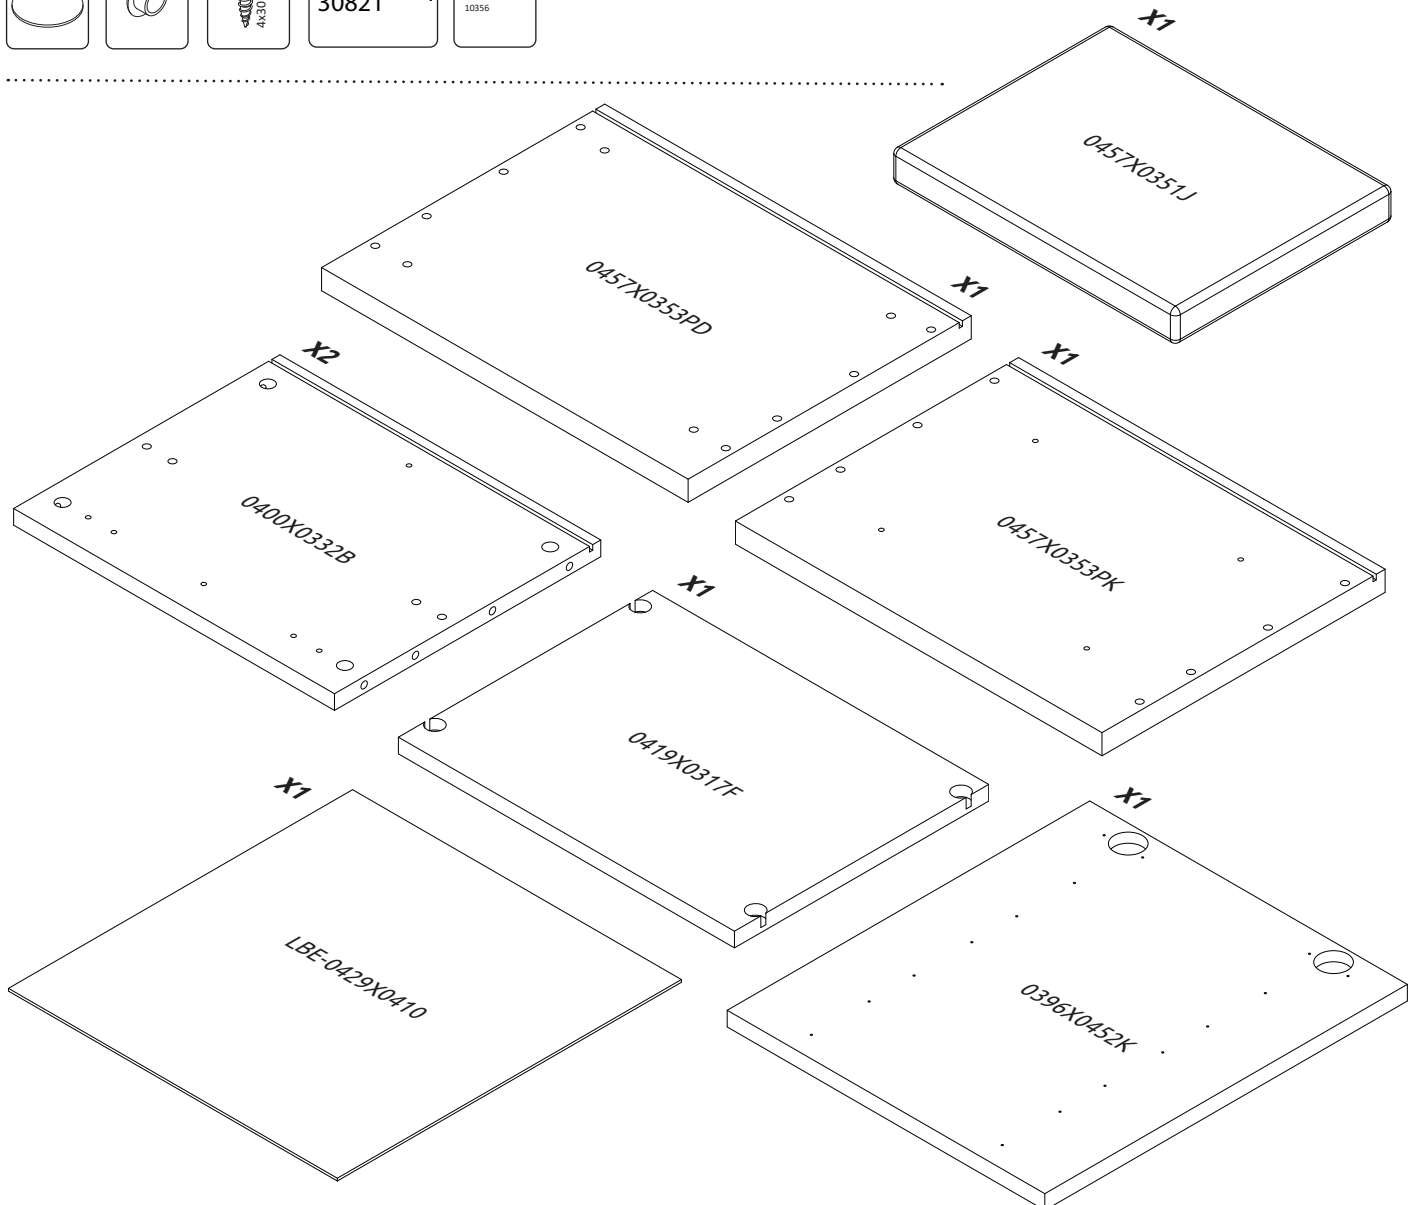

PIANO-K1
LHW - 457x525x353
13. 10. 2021

5

6

7

1

2

3

4