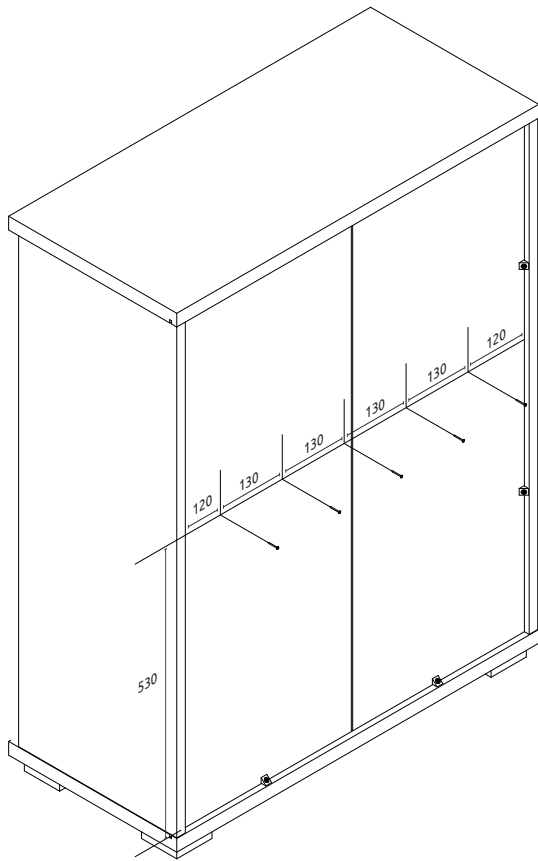

PIANO-CPL21
 LHW - 760x1005x353
 13. 10. 2021

6

7

8

9

10

11

12