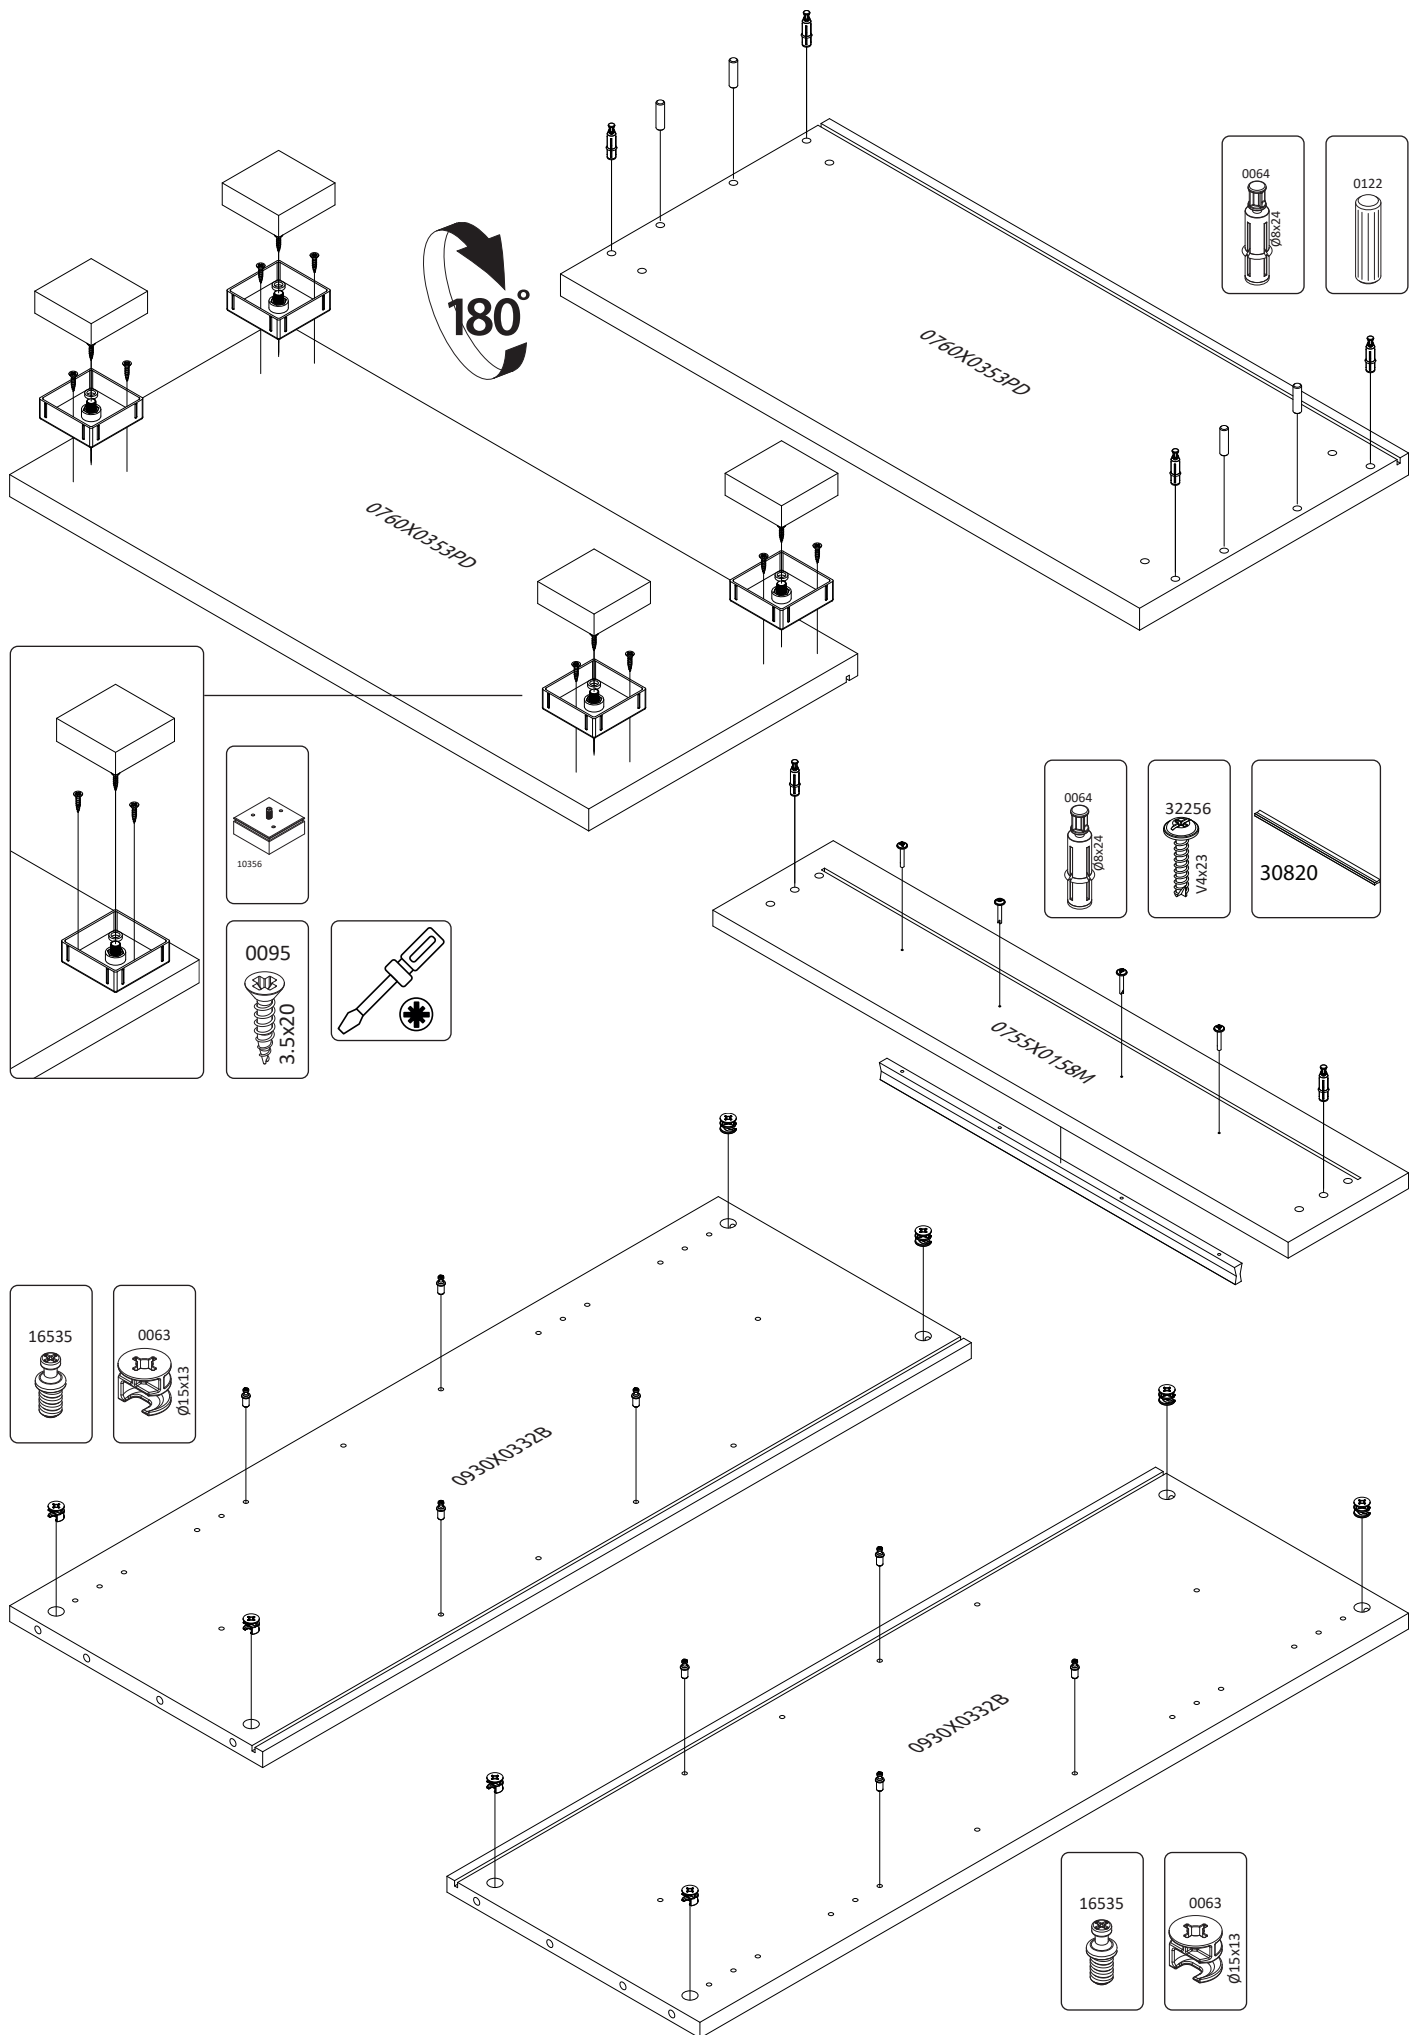

PIANO-CPL21
 LHW - 760x1005x353
 13. 10. 2021

6

7

8

9

10

11

12