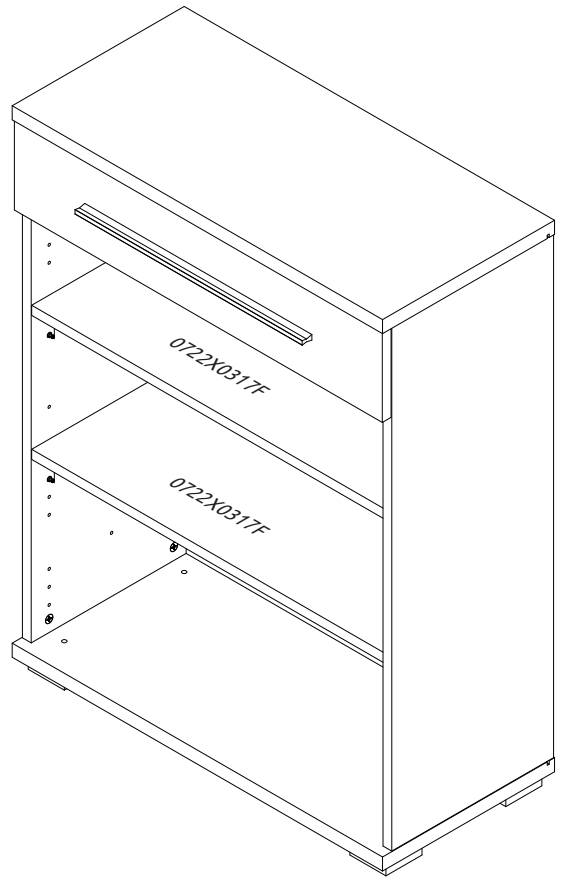

PIANO-CPL21
 LHW - 760x1005x353
 13. 10. 2021

6

7

8

9

10

11

12