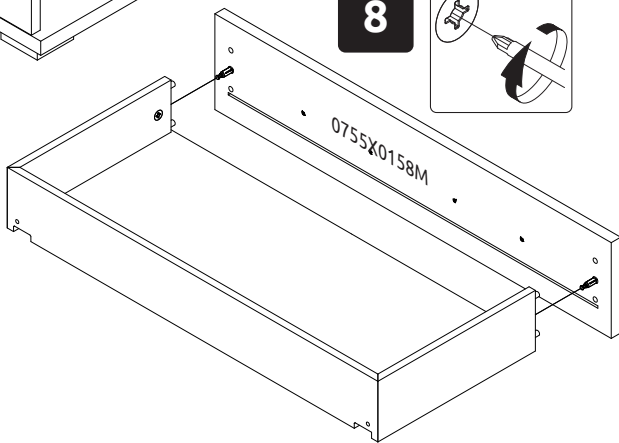

PIANO-CPL21
 LHW - 760x1005x353
 13. 10. 2021

6

7

8

9

10

11

12