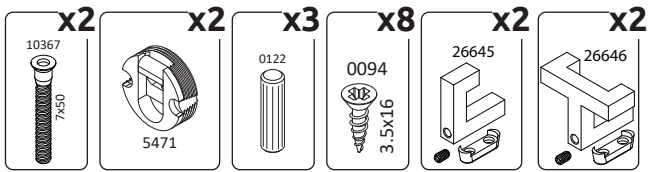

POLSKI
Ważne!
Uważnie przeczytać!
Zachować do wykorzystania w
przyszłości.

OSTRZEŻENIE!
Elementy do mocowania w ścianie:
kotwy i wkręty do nich, nie zostały
dostarczone w opakowaniu ponieważ
ściany są wykonane z różnych
materiałów, które wymagają różnych
elementów montażowych.
Prosimy zakupić i zastosować te, które
są odpowiednie do ścian w Państwa
mieszkanu.
Aby uzyskać poradę, jakie elementy
mocujące zastosować, należy
skontaktować się ze sprzedawcami w
wyspecjalizowanym sklepie.

PIANO-CLK46
LHW - 457x1000x168
18. 10. 2021

РУССКИЙ
Важная информация
Внимательно прочитайте.
Сохраните эту информацию.

ВНИМАНИЕ
Крепежные средства для крепления к стене не прилагаются, для разных материалов стен требуются различные крепления. Используйте крепежные средства, подходящие для материала стен в Вашем доме. Если Вы не уверены, какой тип крепления подходит к данному материалу, обратитесь в специализированный магазин.