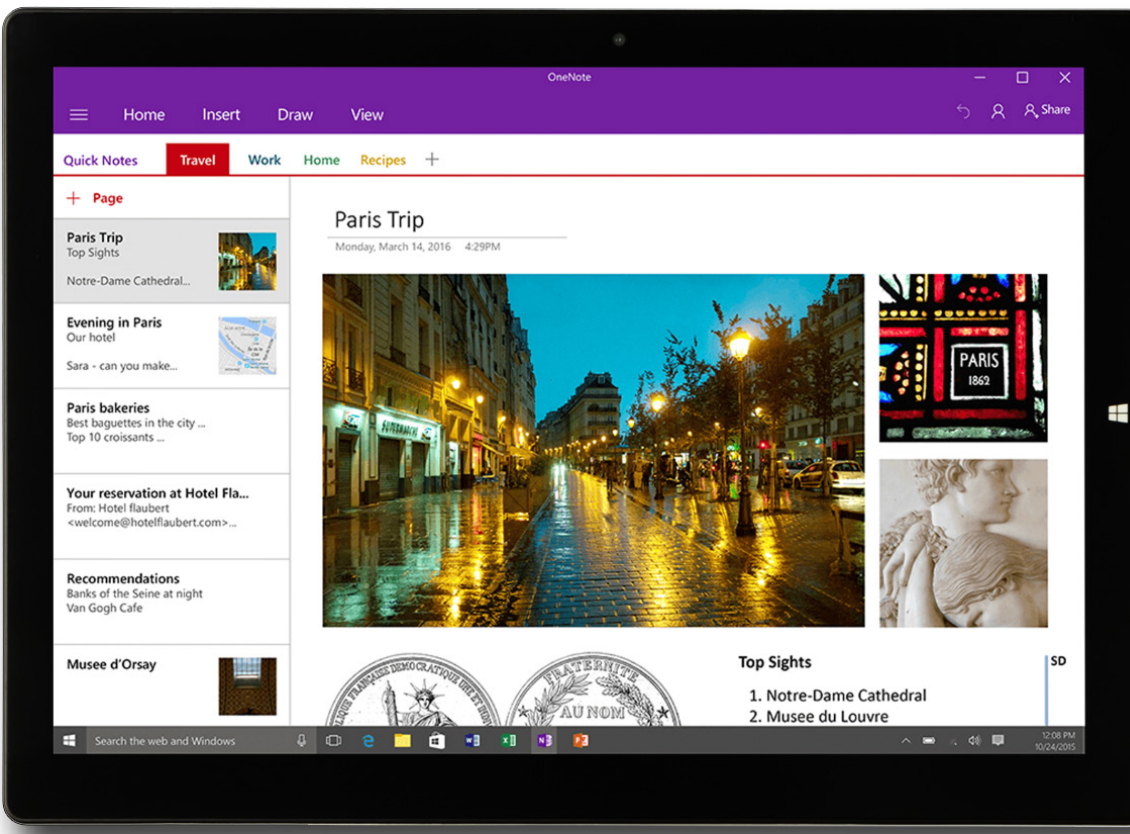

ENWOW

HOLD YOUR BUSINESS IN ONE HAND

HYRICAN[®]

ALL IN ONE TABLET

ENJOY & WORK

Business Tablet

Machen Sie die Welt zu Ihrem Arbeitsplatz

Bei Ihrem neuen ENWO Pad von HYRICAN® setzen Sie auf Flexibilität, Leistung und Durchhaltevermögen. Mit dem vorinstallierten Windows 10 Professional haben Sie nahezu alle Möglichkeiten Ihren Arbeitsalltag optimal zu gestalten.

HOLD YOUR BUSINESS IN ONE HAND

ENJOY & WORK

Kristallklares Bild und beste Konnektivität

Display & Connection

12,3" Ultra High Definition
2880 X 1920 Pixel
IPS - Display
10 Points Multi-Touch

WIFI 802.11 ac
4G LTE
Bluetooth 5.0

Spezifikation

Typ	2 in 1 Detachable Tablet,
LED Panel	12,3" / 31,24 cm 2880x1920 Pixel Ultra High Definition IPS-Display
Touch Panel	10 Points Multi-Touch
CPU	Qualcomm® Snapdragon™ 850 (Kryo™ 385 CPU - 2.96 Ghz)
GPU	Qualcomm® Adreno™ 630
HDD	128GB SSD
RAM	DDR4 8GB
Konnektivität	Bluetooth 5.0, WLAN 802.11 ac/b/g/n, 4G LTE Support
Kamera	vorne 5.0 MP / hinten 13.0 MP
Tastatur	Deutsches Layout
System OS	Windows 10 Pro 64 bit
Akku	Li-Ion 7.4 V 5000 mAh Akku (bis zu 15 Stunden Betriebsdauer)
Maße	292,2 x 207,2 x 8,9 mm / 740 Gramm ohne Tastatur