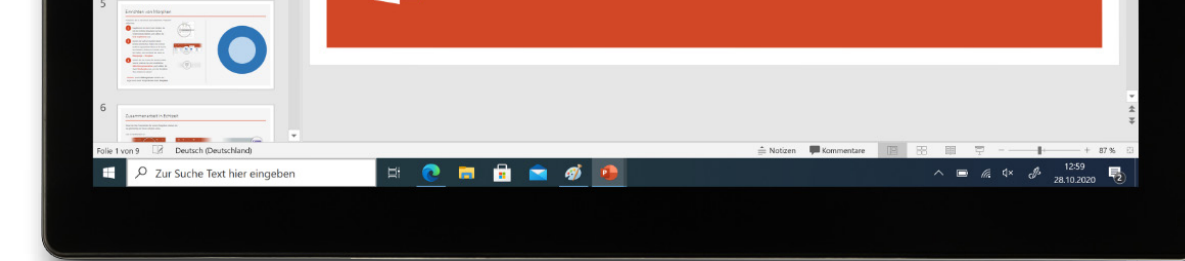

ENWOW

HOLD YOUR BUSINESS IN ONE HAND

HYRICAN[®]

ALL IN ONE TABLET

ENJOY & WORK

Business Tablet

Machen Sie die Welt zu Ihrem Arbeitsplatz

Bei Ihrem neuen ENWO Pad von HYRICAN® setzen Sie auf Flexibilität, Leistung und Durchhaltevermögen. Mit dem vorinstallierten Windows 10 Professional haben Sie nahezu alle Möglichkeiten Ihren Arbeitsalltag optimal zu gestalten.

HOLD YOUR BUSINESS IN ONE HAND

ENJOY & WORK

Kristallklares Bild und beste Konnektivität

Display & Connection

12,3" Ultra High Definition
2880 X 1920 Pixel
IPS - Display
10 Points Multi-Touch

WIFI 802.11 ac
4G LTE
Bluetooth 5.0

Spezifikation

Typ	2 in 1 Detachable Tablet,
LED Panel	12,3" / 31,24 cm 2880x1920 Pixel Ultra High Definition IPS-Display
Touch Panel	10 Points Multi-Touch
CPU	Qualcomm® Snapdragon™ 850 (Kryo™ 385 CPU - 2.96 Ghz)
GPU	Qualcomm® Adreno™ 630
HDD	128GB SSD
RAM	DDR4 8GB
Konnektivität	Bluetooth 5.0, WLAN 802.11 ac/b/g/n, 4G LTE Support
Kamera	vorne 5.0 MP / hinten 13.0 MP
Tastatur	Deutsches Layout
System OS	Windows 10 Pro 64 bit
Akku	Li-Ion 7.4 V 5000 mAh Akku (bis zu 15 Stunden Betriebsdauer)
Maße	292,2 x 207,2 x 8,9 mm / 740 Gramm ohne Tastatur