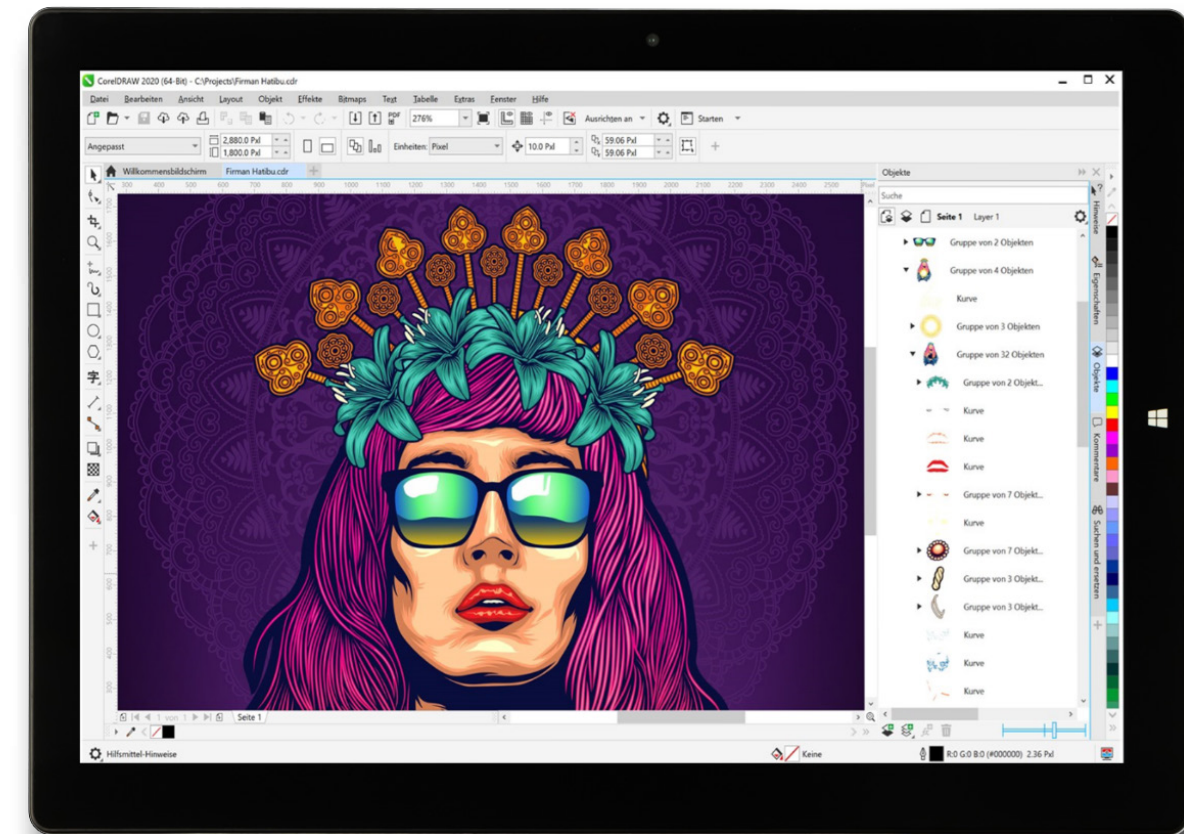

ENWOW

HOLD YOUR BUSINESS IN ONE HAND

HYRICAN[®]

ALL IN ONE TABLET

ENJOY & WORK

Business Tablet

Machen Sie die Welt zu Ihrem Arbeitsplatz

Bei Ihrem neuen ENWO Pad von HYRICAN® setzen Sie auf Flexibilität, Leistung und Durchhaltevermögen. Mit dem vorinstallierten Windows 10 Professional haben Sie nahezu alle Möglichkeiten Ihren Arbeitsalltag optimal zu gestalten.

HOLD YOUR BUSINESS IN ONE HAND

ENJOY & WORK

Kristallklares Bild und beste Konnektivität

Display & Connection

12,3" Ultra High Definition
2880 X 1920 Pixel
IPS - Display
10 Points Multi-Touch

WIFI 802.11 ac
4G LTE
Bluetooth 5.0

HOLD YOUR BUSINESS IN ONE HAND

ENJOY & WORK

Federleicht und schlankes Design

 0.74 kg ohne Tastatur / 1.3 kg mit Tastatur

 292.2 x 207.2 x 8.9 mm

HOLD YOUR BUSINESS IN ONE HAND

ENJOY & WORK

Performance und Ausdauer

Spezifikation

Typ	2 in 1 Detachable Tablet,
LED Panel	12,3" / 31,24 cm 2880x1920 Pixel Ultra High Definition IPS-Display
Touch Panel	10 Points Multi-Touch
CPU	Qualcomm® Snapdragon™ 850 (Kryo™ 385 CPU - 2.96 Ghz)
GPU	Qualcomm® Adreno™ 630
HDD	128GB SSD
RAM	DDR4 8GB
Konnektivität	Bluetooth 5.0, WLAN 802.11 ac/b/g/n, 4G LTE Support
Kamera	vorne 5.0 MP / hinten 13.0 MP
Tastatur	Deutsches Layout
System OS	Windows 10 Pro 64 bit
Akku	Li-Ion 7.4 V 5000 mAh Akku (bis zu 15 Stunden Betriebsdauer)
Maße	292,2 x 207,2 x 8,9 mm / 740 Gramm ohne Tastatur