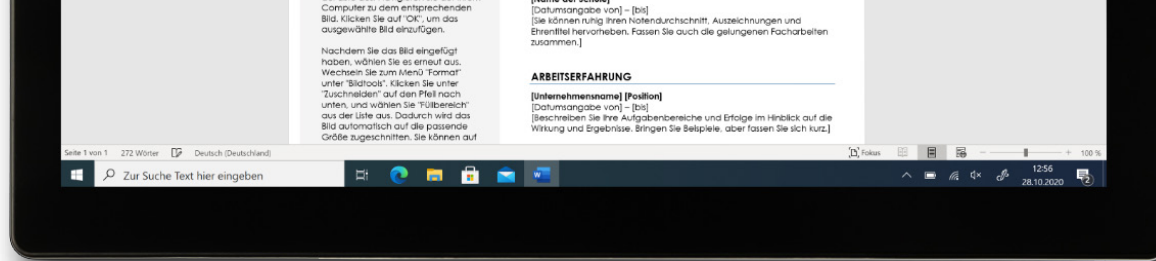

ENWOW

HOLD YOUR BUSINESS IN ONE HAND

HYRICAN[®]

ALL IN ONE TABLET

ENJOY & WORK

Business Tablet

Machen Sie die Welt zu Ihrem Arbeitsplatz

Bei Ihrem neuen ENWO Pad von HYRICAN® setzen Sie auf Flexibilität, Leistung und Durchhaltevermögen. Mit dem vorinstallierten Windows 10 Professional haben Sie nahezu alle Möglichkeiten Ihren Arbeitsalltag optimal zu gestalten.

HOLD YOUR BUSINESS IN ONE HAND

ENJOY & WORK

Kristallklares Bild und beste Konnektivität

Display & Connection

12,3" Ultra High Definition
2880 X 1920 Pixel
IPS - Display
10 Points Multi-Touch

WIFI 802.11 ac
4G LTE
Bluetooth 5.0

Spezifikation

Typ	2 in 1 Detachable Tablet,
LED Panel	12,3" / 31,24 cm 2880x1920 Pixel Ultra High Definition IPS-Display
Touch Panel	10 Points Multi-Touch
CPU	Qualcomm® Snapdragon™ 850 (Kryo™ 385 CPU - 2.96 Ghz)
GPU	Qualcomm® Adreno™ 630
HDD	128GB SSD
RAM	DDR4 8GB
Konnektivität	Bluetooth 5.0, WLAN 802.11 ac/b/g/n, 4G LTE Support
Kamera	vorne 5.0 MP / hinten 13.0 MP
Tastatur	Deutsches Layout
System OS	Windows 10 Pro 64 bit
Akku	Li-Ion 7.4 V 5000 mAh Akku (bis zu 15 Stunden Betriebsdauer)
Maße	292,2 x 207,2 x 8,9 mm / 740 Gramm ohne Tastatur