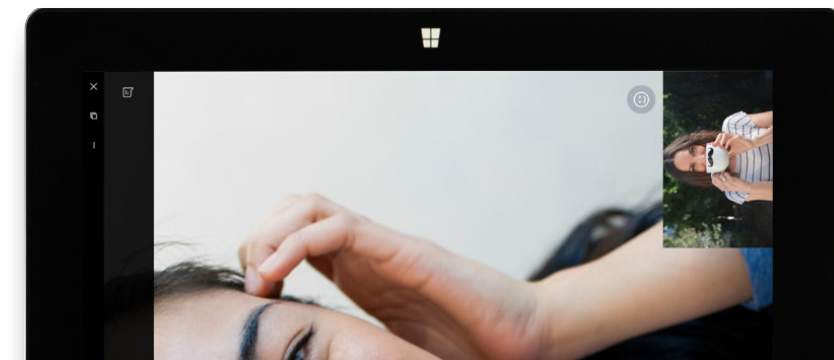

ENWOW

HOLD YOUR BUSINESS IN ONE HAND

HYRICAN[®]

ALL IN ONE TABLET

ENJOY & WORK

Business Tablet

Machen Sie die Welt zu Ihrem Arbeitsplatz

Bei Ihrem neuen ENWO Pad von HYRICAN® setzen Sie auf Flexibilität, Leistung und Durchhaltevermögen. Mit dem vorinstallierten Windows 10 Professional haben Sie nahezu alle Möglichkeiten Ihren Arbeitsalltag optimal zu gestalten.

HOLD YOUR BUSINESS IN ONE HAND

ENJOY & WORK

Kristallklares Bild und beste Konnektivität

Display & Connection

12,3" Ultra High Definition
2880 X 1920 Pixel
IPS - Display
10 Points Multi-Touch

WIFI 802.11 ac
4G LTE
Bluetooth 5.0

Spezifikation

Typ	2 in 1 Detachable Tablet,
LED Panel	12,3" / 31,24 cm 2880x1920 Pixel Ultra High Definition IPS-Display
Touch Panel	10 Points Multi-Touch
CPU	Qualcomm® Snapdragon™ 850 (Kryo™ 385 CPU - 2.96 Ghz)
GPU	Qualcomm® Adreno™ 630
HDD	128GB SSD
RAM	DDR4 8GB
Konnektivität	Bluetooth 5.0, WLAN 802.11 ac/b/g/n, 4G LTE Support
Kamera	vorne 5.0 MP / hinten 13.0 MP
Tastatur	Deutsches Layout
System OS	Windows 10 Pro 64 bit
Akku	Li-Ion 7.4 V 5000 mAh Akku (bis zu 15 Stunden Betriebsdauer)
Maße	292,2 x 207,2 x 8,9 mm / 740 Gramm ohne Tastatur