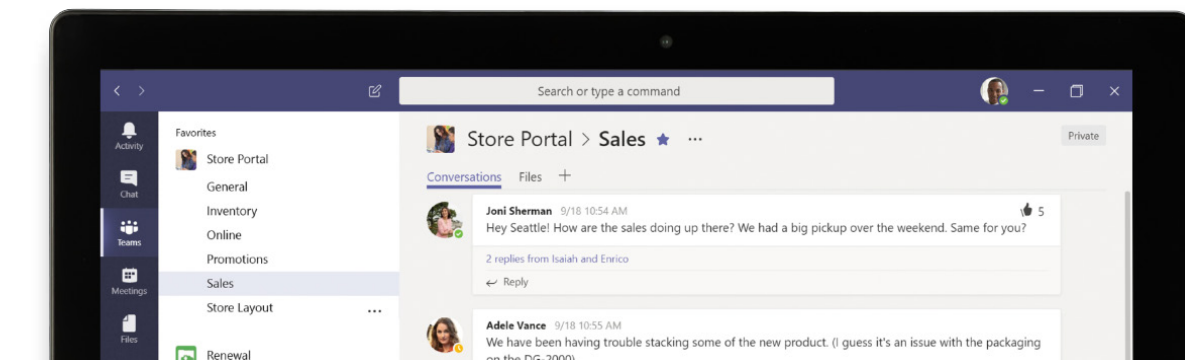

ENWOW

HOLD YOUR BUSINESS IN ONE HAND

HYRICAN[®]

ALL IN ONE TABLET

ENJOY & WORK

Business Tablet

Machen Sie die Welt zu Ihrem Arbeitsplatz

Bei Ihrem neuen ENWO Pad von HYRICAN® setzen Sie auf Flexibilität, Leistung und Durchhaltevermögen. Mit dem vorinstallierten Windows 10 Professional haben Sie nahezu alle Möglichkeiten Ihren Arbeitsalltag optimal zu gestalten.

HOLD YOUR BUSINESS IN ONE HAND

ENJOY & WORK

Kristallklares Bild und beste Konnektivität

Display & Connection

12,3" Ultra High Definition
2880 X 1920 Pixel
IPS - Display
10 Points Multi-Touch

WIFI 802.11 ac
4G LTE
Bluetooth 5.0

Spezifikation

Typ	2 in 1 Detachable Tablet,
LED Panel	12,3" / 31,24 cm 2880x1920 Pixel Ultra High Definition IPS-Display
Touch Panel	10 Points Multi-Touch
CPU	Qualcomm® Snapdragon™ 850 (Kryo™ 385 CPU - 2.96 Ghz)
GPU	Qualcomm® Adreno™ 630
HDD	128GB SSD
RAM	DDR4 8GB
Konnektivität	Bluetooth 5.0, WLAN 802.11 ac/b/g/n, 4G LTE Support
Kamera	vorne 5.0 MP / hinten 13.0 MP
Tastatur	Deutsches Layout
System OS	Windows 10 Pro 64 bit
Akku	Li-Ion 7.4 V 5000 mAh Akku (bis zu 15 Stunden Betriebsdauer)
Maße	292,2 x 207,2 x 8,9 mm / 740 Gramm ohne Tastatur