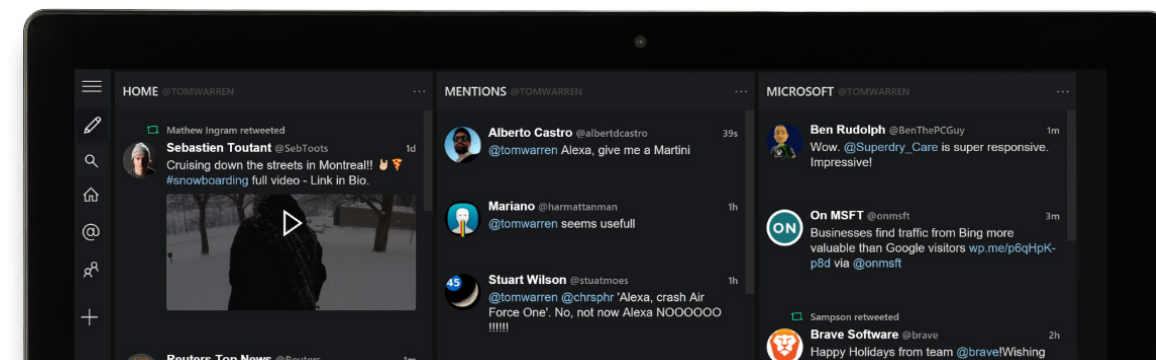

ENWOW

HOLD YOUR BUSINESS IN ONE HAND

HYRICAN[®]

ALL IN ONE TABLET

ENJOY & WORK

Business Tablet

Machen Sie die Welt zu Ihrem Arbeitsplatz

Bei Ihrem neuen ENWO Pad von HYRICAN® setzen Sie auf Flexibilität, Leistung und Durchhaltevermögen. Mit dem vorinstallierten Windows 10 Professional haben Sie nahezu alle Möglichkeiten Ihren Arbeitsalltag optimal zu gestalten.

HOLD YOUR BUSINESS IN ONE HAND

ENJOY & WORK

Kristallklares Bild und beste Konnektivität

Display & Connection

12,3" Ultra High Definition
2880 X 1920 Pixel
IPS - Display
10 Points Multi-Touch

WIFI 802.11 ac
4G LTE
Bluetooth 5.0