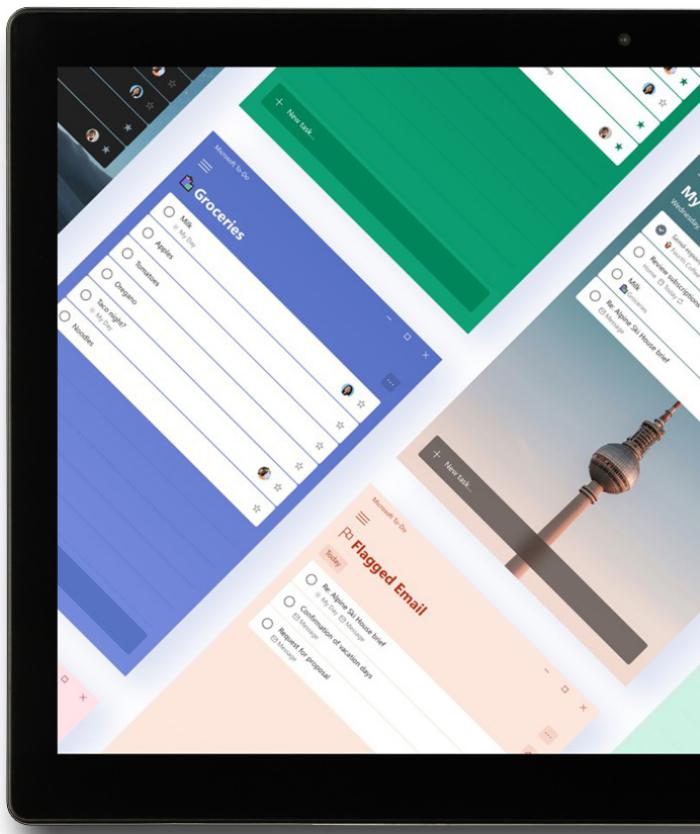

ENWOW

HOLD YOUR BUSINESS IN ONE HAND

HYRICAN[®]

ALL IN ONE TABLET

ENJOY & WORK

Business Tablet

Machen Sie die Welt zu Ihrem Arbeitsplatz

Bei Ihrem neuen ENWO Pad von HYRICAN® setzen Sie auf Flexibilität, Leistung und Durchhaltevermögen. Mit dem vorinstallierten Windows 10 Professional haben Sie nahezu alle Möglichkeiten Ihren Arbeitsalltag optimal zu gestalten.

HOLD YOUR BUSINESS IN ONE HAND

ENJOY & WORK

Kristallklares Bild und beste Konnektivität

Display & Connection

12,3" Ultra High Definition
2880 X 1920 Pixel
IPS - Display
10 Points Multi-Touch

WIFI 802.11 ac
4G LTE
Bluetooth 5.0

HOLD YOUR BUSINESS IN ONE HAND

ENJOY & WORK

Federleicht und schlankes Design

 0.74 kg ohne Tastatur / 1.3 kg mit Tastatur

 292.2 x 207.2 x 8.9 mm

HOLD YOUR BUSINESS IN ONE HAND

ENJOY & WORK

Performance und Ausdauer

Spezifikation

Typ	2 in 1 Detachable Tablet,
LED Panel	12,3" / 31,24 cm 2880x1920 Pixel Ultra High Definition IPS-Display
Touch Panel	10 Points Multi-Touch
CPU	Qualcomm® Snapdragon™ 850 (Kryo™ 385 CPU - 2.96 Ghz)
GPU	Qualcomm® Adreno™ 630
HDD	128GB SSD
RAM	DDR4 8GB
Konnektivität	Bluetooth 5.0, WLAN 802.11 ac/b/g/n, 4G LTE Support
Kamera	vorne 5.0 MP / hinten 13.0 MP
Tastatur	Deutsches Layout
System OS	Windows 10 Pro 64 bit
Akku	Li-Ion 7.4 V 5000 mAh Akku (bis zu 15 Stunden Betriebsdauer)
Maße	292,2 x 207,2 x 8,9 mm / 740 Gramm ohne Tastatur