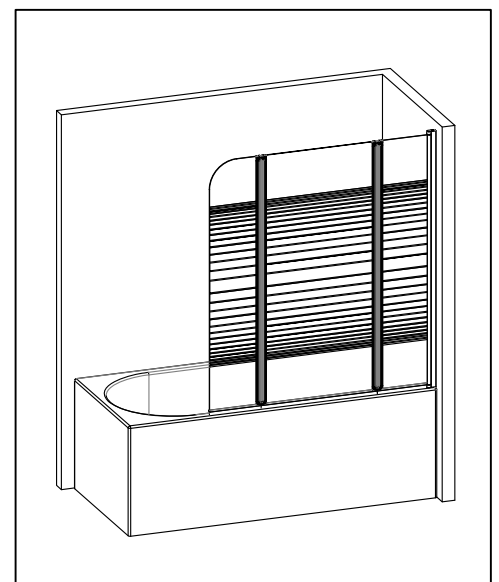

Badewannenfaltwand  
*bath screen*  
**BWF350- 125X140cm**

Montage links oder rechts  
*installation left or right*

1 DE260  X1	2 DE021  X3	3 DE021 ST3.9X35  X3	4  X1	5 DE174  X2
6 DE174  X1	7 DE021 ST4X10  X3	8 DE021  X3	9 DE261  X2	10 DE262  X4