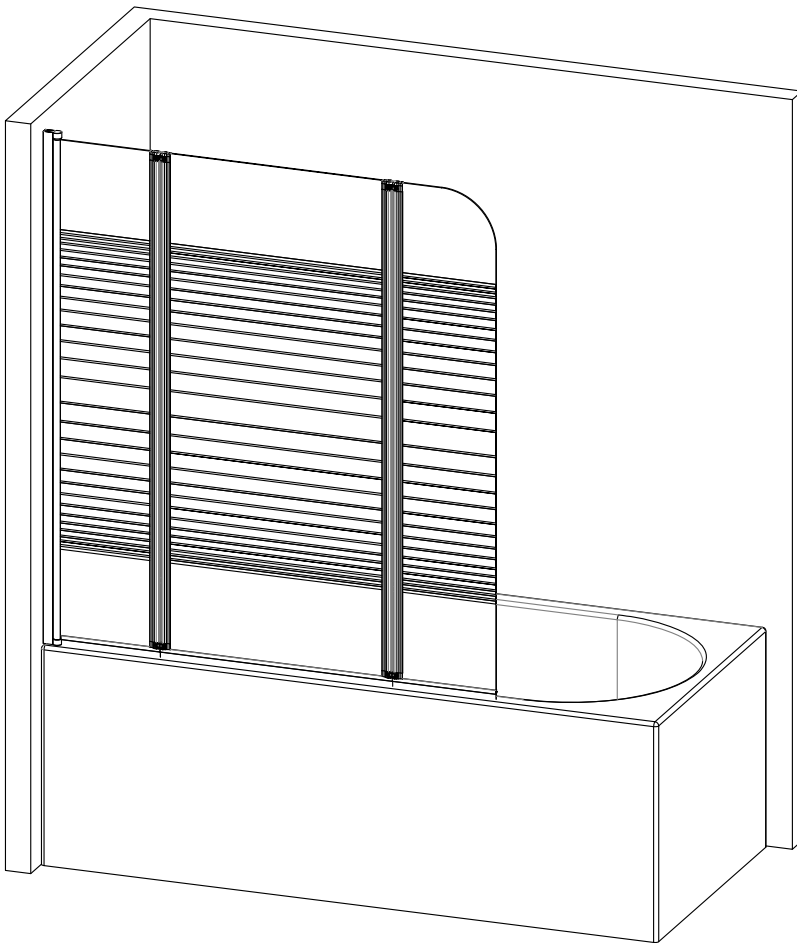

Badewannenfaltwand  
*bath screen*  
**BWF350- 125X140cm**

Montage links oder rechts  
*installation left or right*

1 DE260  X1	2 DE021  X3	3 DE021 ST3.9X35  X3	4  X1	5 DE174  X2
6 DE174  X1	7 DE021 ST4X10  X3	8 DE021  X3	9 DE261  X2	10 DE262  X4