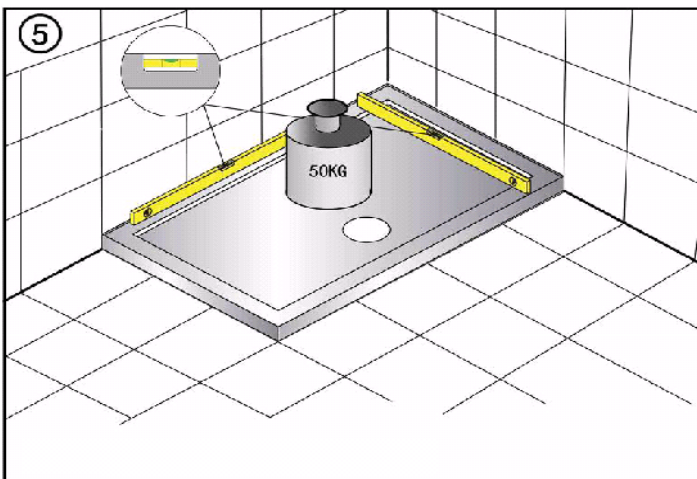

TR MONTAJ KITAPÇIĞI

CE
EN 14527

D MONTAGEANLEITUNG INKLUSIVE SCHÜRZE

E MOUNTING INSTRUCTION INCLUDING COVER

CZ NÁVOD K MONTÁŽI V CENĚ OBKLAD

HU ÚTMUTATÓ A FÜRDŐKÁDAK BESZERELÉSÉHEZ TARTALMAZZA ELŐLAP

RO RECOMANDARI PENTRU MONTAJUL CAZILOR INCLUZÂND MASCA FRONTALA