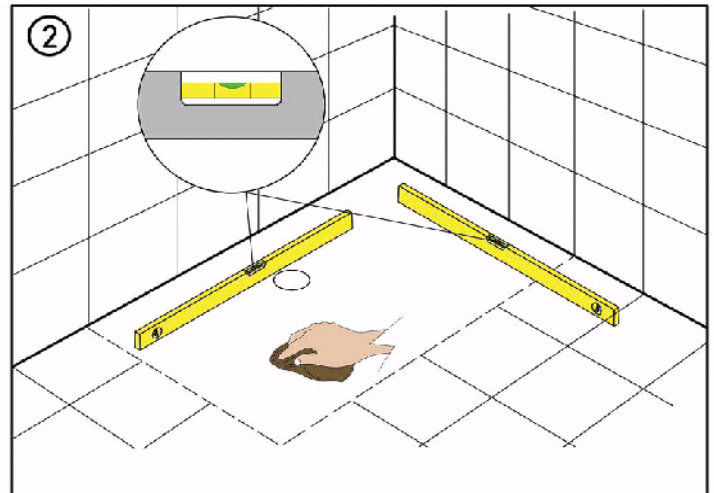

TR MONTAJ KITAPÇIĞI

CE
EN 14527

D MONTAGEANLEITUNG INKLUSIVE SCHÜRZE

E MOUNTING INSTRUCTION INCLUDING COVER

CZ NÁVOD K MONTÁŽI V CENĚ OBKLAD

HU ÚTMUTATÓ A FÜRDŐKÁDAK BESZERELÉSÉHEZ TARTALMAZZA ELŐLAP

RO RECOMANDARI PENTRU MONTAJUL CAZILOR INCLUZÂND MASCA FRONTALA