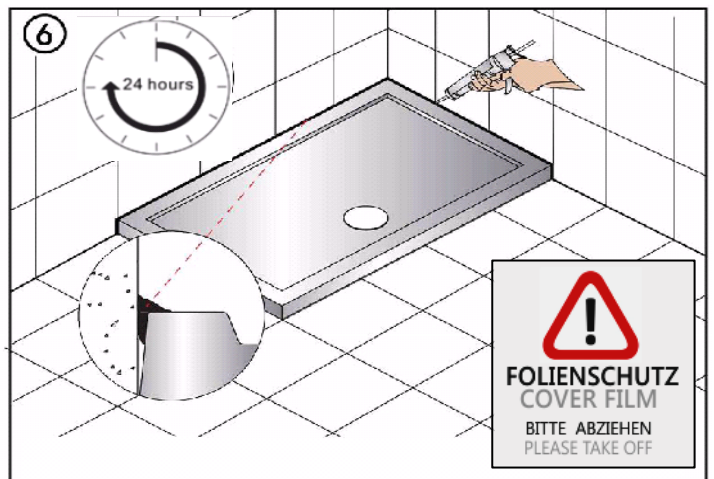

D MONTAGEANLEITUNG

E MOUNTING INSTRUCTION

CZ NÁVOD K MONTÁŽI

HU ÚTMUTATÓ A FÜRDŐKÁDAK BESZERELÉSÉHEZ

RO RECOMANDARI PENTRU MONTAJUL CAZILOR

SLO NAVODLILA ZA MONTAŽO

HR UPUTSTVA ZA MONTAŽU

SK NÁVOD NA MONTÁŽ

TR MONTAJ KITAPÇIĞI

CE
EN 14527

D MONTAGEANLEITUNG INKLUSIVE SCHÜRZE

E MOUNTING INSTRUCTION INCLUDING COVER

CZ NÁVOD K MONTÁŽI V CENĚ OBKLAD

HU ÚTMUTATÓ A FÜRDŐKÁDAK BESZERELÉSÉHEZ TARTALMAZZA ELŐLAP

RO RECOMANDARI PENTRU MONTAJUL CAZILOR INCLUZÂND MASCA FRONTALA