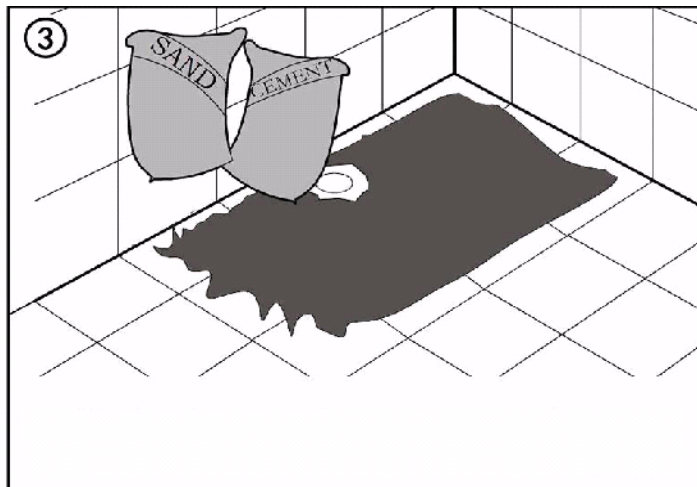

TR MONTAJ KITAPÇIĞI

CE
EN 14527

D MONTAGEANLEITUNG INKLUSIVE SCHÜRZE

E MOUNTING INSTRUCTION INCLUDING COVER

CZ NÁVOD K MONTÁŽI V CENĚ OBKLAD

HU ÚTMUTATÓ A FÜRDŐKÁDAK BESZERELÉSÉHEZ TARTALMAZZA ELŐLAP

RO RECOMANDARI PENTRU MONTAJUL CAZILOR INCLUZÂND MASCA FRONTALA