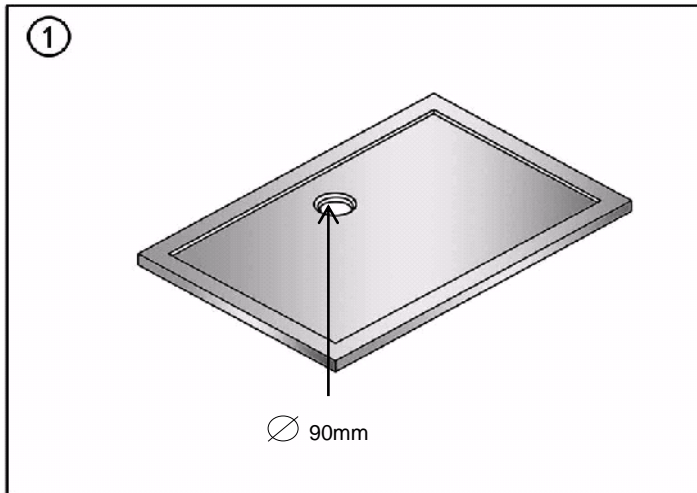

TR MONTAJ KITAPÇIĞI

CE
EN 14527

D MONTAGEANLEITUNG INKLUSIVE SCHÜRZE

E MOUNTING INSTRUCTION INCLUDING COVER

CZ NÁVOD K MONTÁŽI V CENĚ OBKLAD

HU ÚTMUTATÓ A FÜRDŐKÁDAK BESZERELÉSÉHEZ TARTALMAZZA ELŐLAP

RO RECOMANDARI PENTRU MONTAJUL CAZILOR INCLUZÂND MASCA FRONTALA