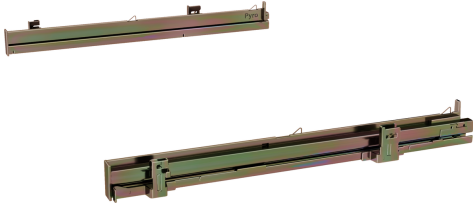

## Clip-Vollauszug HEZ638070

- **Ebenenunabhängiger Teleskopvollauszug:** kann in Backöfen mit Pyrolyse-Selbstreinigung auf jeder Ebene platziert werden.

---

### Technische Daten

Abmessungen des verpackten Gerätes: ..... 60 x 130 x 480 mm  
Abmessung der Palette: ..... 100.0 x 80.0 x 120.0  
Anzahl Geräte pro Palette: ..... 108  
Nettogewicht: ..... 0.6 kg  
Bruttogewicht: ..... 0.8 kg  
EAN-Nummer: ..... 4242005328604

#### Teleskopüberauszug/ebenenunabhängig/pyro

- Material: Edelstahl
- Max. Beladung: 16 kg
- Bitte überprüfen Sie vor der Bestellung die Kompatibilität mit Ihrem Gerät.