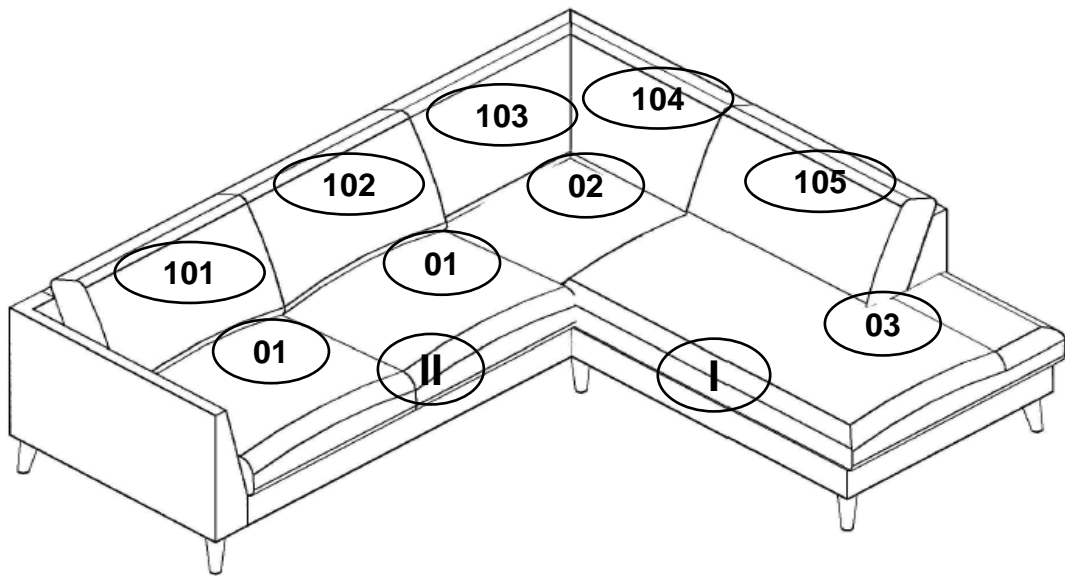

Art. Nr. 63728347, 93881655, 66106206, 88050365, 51032317,
96164362, 13503938, 82960118

Gröde

open corner

- | | | | |
|-----------|------------------------------------|-----------|--------------------------------|
| D | Montageanleitung | GB | Assembly instructions |
| FR | Notice de montage | IT | Istruzioni di montaggio |
| NL | Handleiding voor de montage | PL | Instrukcja montażu |
| CZ | Montážní návod | SK | Návod na montáž |
| HU | Szerelési útmutató | RO | Instrucțiuni de montaj |
| TR | Montaj talimatı | RU | Инструкция по монтажу |

Gröde

• Nr • No • N° • Номер • Č • Sz

63728347, 93881655, 66106206, 88050365,
51032317, 96164362, 13503938, 82960118

A		B		C	
H- 145 x7		x21, 5x30		x7	

1