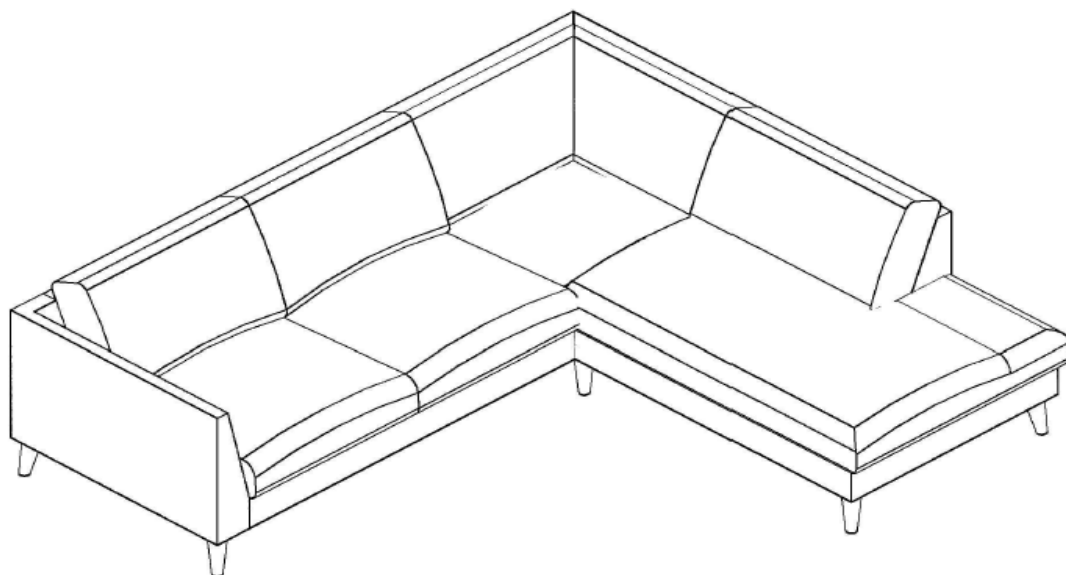

Art. Nr. 63728347, 93881655, 66106206, 88050365, 51032317,
96164362, 13503938, 82960118

Gröde

open corner

- | | | | |
|-----------|------------------------------------|-----------|--------------------------------|
| D | Montageanleitung | GB | Assembly instructions |
| FR | Notice de montage | IT | Istruzioni di montaggio |
| NL | Handleiding voor de montage | PL | Instrukcja montażu |
| CZ | Montážní návod | SK | Návod na montáž |
| HU | Szerelési útmutató | RO | Instrucțiuni de montaj |
| TR | Montaj talimatı | RU | Инструкция по монтажу |